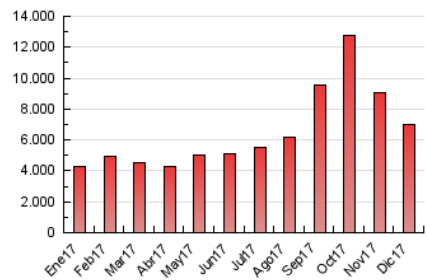

### 3. Por día del mes (Nacional e Internacional)

Día	N. únicos	Visitas	Páginas	Día	N. únicos	Visitas	Páginas	Día	N. únicos	Visitas	Páginas
1	109.464	141.697	212.193	11	125.120	167.240	250.658	21	138.429	188.441	280.375
2	90.438	117.952	181.335	12	125.446	165.815	246.218	22	106.855	146.881	232.906
3	93.243	124.668	192.120	13	154.413	199.226	289.950	23	84.866	116.866	190.230
4	92.237	123.298	199.265	14	128.219	166.109	238.543	24	83.615	110.161	172.722
5	103.659	133.682	204.478	15	109.146	138.261	208.769	25	75.880	97.269	149.295
6	119.182	164.718	253.136	16	86.019	114.536	176.705	26	98.259	138.560	228.316
7	166.103	225.639	331.716	17	98.143	133.027	200.881	27	117.459	154.502	243.119
8	207.973	282.986	406.315	18	93.569	126.979	193.890	28	108.031	139.833	211.548
9	156.037	211.447	309.280	19	105.009	146.097	229.371	29	91.314	119.678	180.890
10	143.056	188.310	272.329	20	112.386	147.643	227.233	30	78.355	103.224	152.564
								31	81.387	110.801	164.894

4. Gráficas (Nacional e Internacional)

4.1 Por día de la semana (promedio)

N. únicos / Visitas (x 100)

Páginas (x 100)

4.2 Por franja horaria (promedio)

Visitas (x 1000)

Páginas (x 1000)

4.3 Por meses

N. únicos / Visitas (x 1000)

Páginas (x 1000)