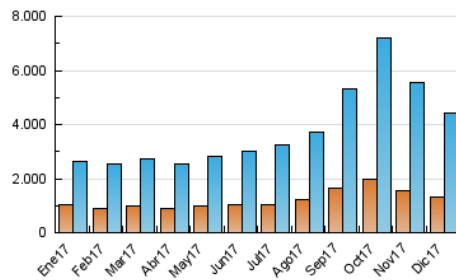

#### 3. Por día del mes (Nacional)

Día	N. únicos	Visitas	Páginas	Día	N. únicos	Visitas	Páginas	Día	N. únicos	Visitas	Páginas
1	104.581	135.375	202.385	11	119.600	159.751	238.879	21	133.140	180.806	266.937
2	86.357	112.697	172.944	12	120.279	158.888	235.440	22	102.323	140.442	221.683
3	89.103	119.136	183.074	13	145.441	188.387	274.619	23	81.480	112.147	181.283
4	87.367	116.710	188.058	14	122.427	158.709	227.584	24	80.226	105.659	165.086
5	98.471	126.719	193.079	15	104.048	131.800	198.734	25	73.107	93.635	143.129
6	112.367	155.221	237.279	16	82.199	109.545	168.671	26	94.823	133.759	219.600
7	154.029	209.239	306.454	17	94.220	127.797	192.707	27	113.086	148.698	233.483
8	193.379	263.126	376.917	18	89.699	121.795	185.651	28	103.533	133.990	201.982
9	147.124	199.507	291.134	19	100.858	140.266	219.675	29	87.540	114.651	172.593
10	136.723	179.960	260.033	20	108.080	141.996	217.984	30	74.877	98.568	145.142
								31	77.927	106.170	157.702

4. Gráficas (Nacional)

4.1 Por día de la semana (promedio)

N. únicos / Visitas (x 100)

Páginas (x 100)

4.2 Por franja horaria (promedio)

Visitas (x 1000)

Páginas (x 1000)

4.3 Por meses

N. únicos / Visitas (x 1000)

Páginas (x 1000)