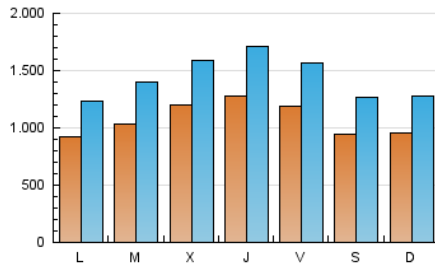

4. Gráficas (Nacional)

4.1 Por día de la semana (promedio)

N. únicos / Visitas (x 100)