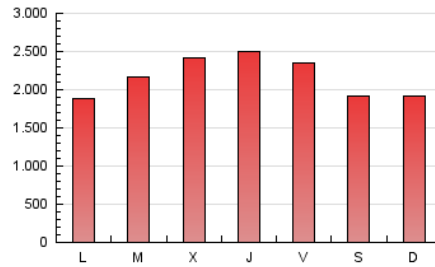

#### 2. Secciones (Nacional)

	PAGINAS	%
<b>HOME</b>	1.237.943	18.53 %
<b>RESTO</b>	5.441.978	81.47 %

#### 3. Por día del mes (Nacional)

Día	N. únicos	Visitas	Páginas	Día	N. únicos	Visitas	Páginas	Día	N. únicos	Visitas	Páginas
1	104.581	135.375	202.385	11	119.600	159.751	238.879	21	133.140	180.806	266.937
2	86.357	112.697	172.944	12	120.279	158.888	235.440	22	102.323	140.442	221.683
3	89.103	119.136	183.074	13	145.441	188.387	274.619	23	81.480	112.147	181.283
4	87.367	116.710	188.058	14	122.427	158.709	227.584	24	80.226	105.659	165.086
5	98.471	126.719	193.079	15	104.048	131.800	198.734	25	73.107	93.635	143.129
6	112.367	155.221	237.279	16	82.199	109.545	168.671	26	94.823	133.759	219.600
7	154.029	209.239	306.454	17	94.220	127.797	192.707	27	113.086	148.698	233.483
8	193.379	263.126	376.917	18	89.699	121.795	185.651	28	103.533	133.990	201.982
9	147.124	199.507	291.134	19	100.858	140.266	219.675	29	87.540	114.651	172.593
10	136.723	179.960	260.033	20	108.080	141.996	217.984	30	74.877	98.568	145.142
								31	77.927	106.170	157.702

4. Gráficas (Nacional)

4.1 Por día de la semana (promedio)

N. únicos / Visitas (x 100)

Páginas (x 100)

4.2 Por franja horaria (promedio)

Visitas (x 1000)

Páginas (x 1000)

4.3 Por meses