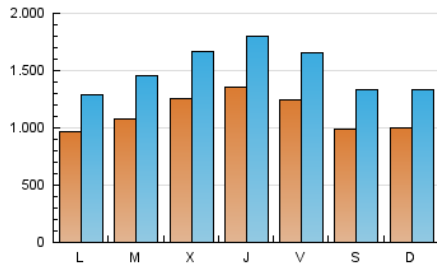

4. Gráficas (Nacional e Internacional)

4.1 Por día de la semana (promedio)

N. únicos / Visitas (x 100)