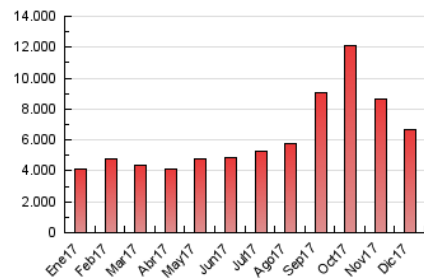

#### 3. Por día del mes (Nacional)

Día	N. únicos	Visitas	Páginas	Día	N. únicos	Visitas	Páginas	Día	N. únicos	Visitas	Páginas
1	104.581	135.375	202.385	11	119.600	159.751	238.879	21	133.140	180.806	266.937
2	86.357	112.697	172.944	12	120.279	158.888	235.440	22	102.323	140.442	221.683
3	89.103	119.136	183.074	13	145.441	188.387	274.619	23	81.480	112.147	181.283
4	87.367	116.710	188.058	14	122.427	158.709	227.584	24	80.226	105.659	165.086
5	98.471	126.719	193.079	15	104.048	131.800	198.734	25	73.107	93.635	143.129
6	112.367	155.221	237.279	16	82.199	109.545	168.671	26	94.823	133.759	219.600
7	154.029	209.239	306.454	17	94.220	127.797	192.707	27	113.086	148.698	233.483
8	193.379	263.126	376.917	18	89.699	121.795	185.651	28	103.533	133.990	201.982
9	147.124	199.507	291.134	19	100.858	140.266	219.675	29	87.540	114.651	172.593
10	136.723	179.960	260.033	20	108.080	141.996	217.984	30	74.877	98.568	145.142
								31	77.927	106.170	157.702

4. Gráficas (Nacional)

4.1 Por día de la semana (promedio)

N. únicos / Visitas (x 100)

Páginas (x 100)

4.2 Por franja horaria (promedio)

Visitas (x 1000)

Páginas (x 1000)

4.3 Por meses

N. únicos / Visitas (x 1000)

Páginas (x 1000)