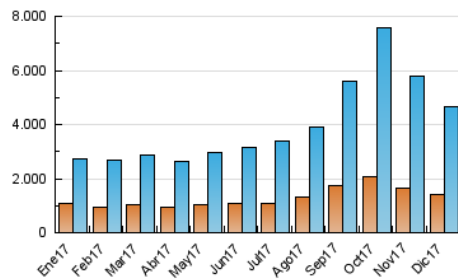

### 3. Por día del mes (Nacional e Internacional)

Día	N. únicos	Visitas	Páginas	Día	N. únicos	Visitas	Páginas	Día	N. únicos	Visitas	Páginas
1	109.464	141.697	212.193	11	125.120	167.240	250.658	21	138.429	188.441	280.375
2	90.438	117.952	181.335	12	125.446	165.815	246.218	22	106.855	146.881	232.906
3	93.243	124.668	192.120	13	154.413	199.226	289.950	23	84.866	116.866	190.230
4	92.237	123.298	199.265	14	128.219	166.109	238.543	24	83.615	110.161	172.722
5	103.659	133.682	204.478	15	109.146	138.261	208.769	25	75.880	97.269	149.295
6	119.182	164.718	253.136	16	86.019	114.536	176.705	26	98.259	138.560	228.316
7	166.103	225.639	331.716	17	98.143	133.027	200.881	27	117.459	154.502	243.119
8	207.973	282.986	406.315	18	93.569	126.979	193.890	28	108.031	139.833	211.548
9	156.037	211.447	309.280	19	105.009	146.097	229.371	29	91.314	119.678	180.890
10	143.056	188.310	272.329	20	112.386	147.643	227.233	30	78.355	103.224	152.564
								31	81.387	110.801	164.894

4. Gráficas (Nacional e Internacional)

4.1 Por día de la semana (promedio)

N. únicos / Visitas (x 100)

Páginas (x 100)

4.2 Por franja horaria (promedio)

Visitas (x 1000)

Páginas (x 1000)

4.3 Por meses

N. únicos / Visitas (x 1000)

Páginas (x 1000)