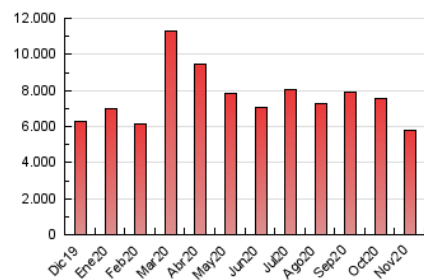

### 3. Por día del mes (Nacional e Internacional)

Día	N. únicos	Visitas	Páginas	Día	N. únicos	Visitas	Páginas	Día	N. únicos	Visitas	Páginas
1	111.841	135.709	203.880	11	114.793	135.914	200.231	21	95.067	112.358	163.306
2	110.754	136.880	205.697	12	110.626	135.012	204.394	22	87.654	101.809	145.550
3	114.715	141.759	217.184	13	123.413	147.611	213.567	23	72.655	89.135	133.634
4	127.206	157.586	232.261	14	108.401	128.918	188.690	24	80.366	96.948	145.931
5	119.202	144.211	210.886	15	108.056	129.655	190.603	25	121.987	145.257	207.963
6	98.734	120.475	183.465	16	119.473	144.830	214.331	26	104.261	125.104	181.918
7	104.753	127.247	186.479	17	118.676	145.075	220.015	27	116.226	139.120	201.874
8	95.400	116.753	172.335	18	103.517	126.136	192.557	28	119.919	143.151	204.106
9	97.490	120.667	184.141	19	106.718	129.296	195.821	29	104.637	124.468	180.403
10	123.733	147.130	209.746	20	98.072	118.205	181.120	30	104.453	128.188	194.209

4. Gráficas (Nacional e Internacional)

4.1 Por día de la semana (promedio)

N. únicos / Visitas (x 100)

Páginas (x 100)

4.2 Por franja horaria (promedio)

Visitas (x 1000)

Páginas (x 1000)

4.3 Por meses

N. únicos / Visitas (x 1000)

Páginas (x 1000)