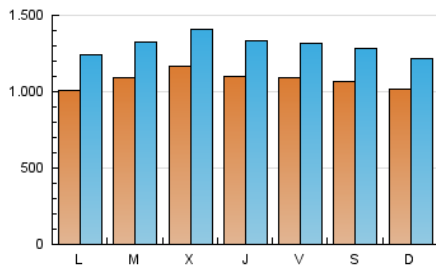

4. Gráficas (Nacional e Internacional)

4.1 Por día de la semana (promedio)

N. únicos / Visitas (x 100)