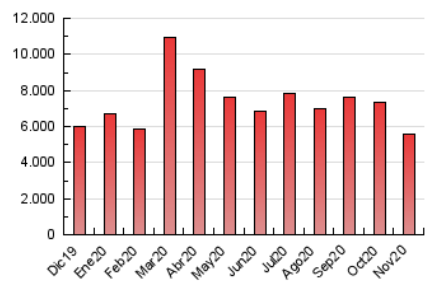

#### 3. Por día del mes (Nacional)

Día	N. únicos	Visitas	Páginas	Día	N. únicos	Visitas	Páginas	Día	N. únicos	Visitas	Páginas
1	108.717	132.026	198.572	11	111.455	132.047	194.781	21	92.202	109.093	158.689
2	107.591	133.128	200.158	12	107.267	130.992	198.442	22	84.790	98.546	141.047
3	111.559	137.910	211.467	13	120.118	143.770	208.271	23	70.104	86.119	129.363
4	123.909	153.538	226.481	14	105.431	125.494	183.860	24	77.637	93.732	141.356
5	115.681	139.983	204.821	15	104.781	125.862	185.333	25	119.006	141.715	202.738
6	95.640	116.837	178.319	16	116.058	140.771	208.492	26	101.061	121.369	176.662
7	101.298	123.235	181.079	17	115.120	140.857	213.772	27	112.998	135.344	196.490
8	92.629	113.479	167.770	18	100.093	122.090	186.695	28	116.749	139.538	199.016
9	94.530	117.125	179.142	19	103.369	125.384	190.067	29	101.722	121.087	175.516
10	120.124	142.931	204.115	20	94.705	114.278	175.470	30	101.101	124.206	188.321

##### 4.1 Por día de la semana (promedio)

N. únicos / Visitas (x 100)

Páginas (x 100)

##### 4.2 Por franja horaria (promedio)

Visitas (x 1000)

Páginas (x 1000)

##### 4.3 Por meses

N. únicos / Visitas (x 1000)

Páginas (x 1000)