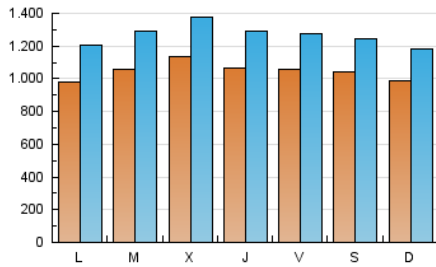

4. Gráficas (Nacional)

4.1 Por día de la semana (promedio)

N. únicos / Visitas (x 100)