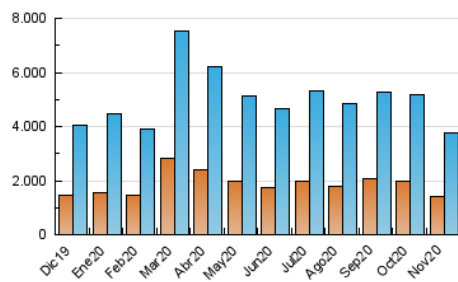

#### 3. Por día del mes (Nacional)

Día	N. únicos	Visitas	Páginas	Día	N. únicos	Visitas	Páginas	Día	N. únicos	Visitas	Páginas
1	108.717	132.026	198.572	11	111.455	132.047	194.781	21	92.202	109.093	158.689
2	107.591	133.128	200.158	12	107.267	130.992	198.442	22	84.790	98.546	141.047
3	111.559	137.910	211.467	13	120.118	143.770	208.271	23	70.104	86.119	129.363
4	123.909	153.538	226.481	14	105.431	125.494	183.860	24	77.637	93.732	141.356
5	115.681	139.983	204.821	15	104.781	125.862	185.333	25	119.006	141.715	202.738
6	95.640	116.837	178.319	16	116.058	140.771	208.492	26	101.061	121.369	176.662
7	101.298	123.235	181.079	17	115.120	140.857	213.772	27	112.998	135.344	196.490
8	92.629	113.479	167.770	18	100.093	122.090	186.695	28	116.749	139.538	199.016
9	94.530	117.125	179.142	19	103.369	125.384	190.067	29	101.722	121.087	175.516
10	120.124	142.931	204.115	20	94.705	114.278	175.470	30	101.101	124.206	188.321

##### 4.1 Por día de la semana (promedio)

N. únicos / Visitas (x 100)

Páginas (x 100)

##### 4.2 Por franja horaria (promedio)

Visitas (x 1000)

Páginas (x 1000)

##### 4.3 Por meses

N. únicos / Visitas (x 1000)

Páginas (x 1000)