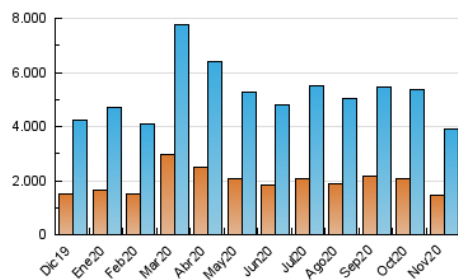

### 3. Por día del mes (Nacional e Internacional)

Día	N. únicos	Visitas	Páginas	Día	N. únicos	Visitas	Páginas	Día	N. únicos	Visitas	Páginas
1	111.841	135.709	203.880	11	114.793	135.914	200.231	21	95.067	112.358	163.306
2	110.754	136.880	205.697	12	110.626	135.012	204.394	22	87.654	101.809	145.550
3	114.715	141.759	217.184	13	123.413	147.611	213.567	23	72.655	89.135	133.634
4	127.206	157.586	232.261	14	108.401	128.918	188.690	24	80.366	96.948	145.931
5	119.202	144.211	210.886	15	108.056	129.655	190.603	25	121.987	145.257	207.963
6	98.734	120.475	183.465	16	119.473	144.830	214.331	26	104.261	125.104	181.918
7	104.753	127.247	186.479	17	118.676	145.075	220.015	27	116.226	139.120	201.874
8	95.400	116.753	172.335	18	103.517	126.136	192.557	28	119.919	143.151	204.106
9	97.490	120.667	184.141	19	106.718	129.296	195.821	29	104.637	124.468	180.403
10	123.733	147.130	209.746	20	98.072	118.205	181.120	30	104.453	128.188	194.209

4. Gráficas (Nacional e Internacional)

4.1 Por día de la semana (promedio)

N. únicos / Visitas (x 100)

Páginas (x 100)

4.2 Por franja horaria (promedio)

Visitas (x 1000)

Páginas (x 1000)

4.3 Por meses

N. únicos / Visitas (x 1000)

Páginas (x 1000)