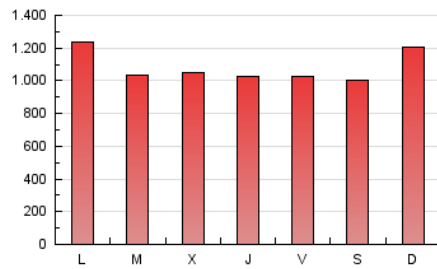

elMón
el diari lliure, obert i per compartir

1. Cifras totales y promedios (Nacional)

MES - AÑO	NAVEGADORES UNICOS	VISITAS	PAGINAS
Septiembre - 2023	836.713	2.370.445	3.236.108
PROMEDIO DIARIO	63.665	79.015	107.870
PROMEDIO LUNES-VIERNES	62.499	77.689	107.283
PROMEDIO SABADO-DOMINGO	66.384	82.109	109.241
PAGINAS / VISITAS	1,37		
DURACION MEDIA VISITAS	0:02:14		
TIEMPO INTERACCIÓN MEDIO	0:03:13		

2. Secciones (Nacional)

	PAGINAS	%
HOME	584.843	18.07 %
RESTO	2.651.265	81.93 %

3. Por día del mes (Nacional)

Día	N. únicos	Visitas	Páginas	Día	N. únicos	Visitas	Páginas	Día	N. únicos	Visitas	Páginas
1	72.332	87.433	119.698	11	81.143	99.140	133.773	21	55.420	69.790	93.984
2	65.640	79.044	103.320	12	60.447	74.400	101.841	22	57.985	71.128	97.912
3	68.716	85.145	113.488	13	58.262	73.352	99.138	23	57.757	70.893	94.197
4	64.985	81.394	114.622	14	50.413	64.471	92.367	24	78.740	99.025	128.352
5	60.598	75.998	108.640	15	60.089	73.932	106.213	25	75.014	93.290	122.472
6	62.638	79.737	109.049	16	77.958	96.554	126.136	26	60.280	74.521	102.878
7	62.513	81.164	107.468	17	81.197	100.229	132.536	27	67.552	82.047	115.395
8	60.725	75.186	102.729	18	70.718	87.885	122.299	28	69.047	86.275	116.788
9	52.467	65.399	88.806	19	58.281	71.633	101.948	29	50.150	62.609	87.831
10	62.397	77.890	106.521	20	53.894	66.080	95.898	30	52.588	64.801	89.809

4. Gráficas (Nacional)

4.1 Por día de la semana (promedio)

N. únicos / Visitas (x 100)

Páginas (x 100)

4.2 Por franja horaria (promedio)

Visitas_ (x 1000)

Páginas (x 1000)

4.3 Por meses