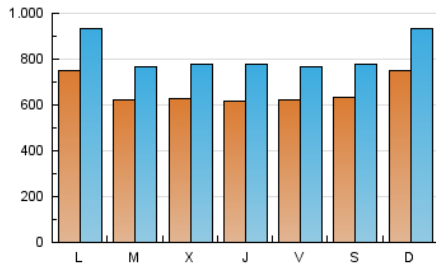

elMón
el diari lliure, obert i per compartir

1. Cifras totales y promedios (Nacional e Internacional)

MES - AÑO	NAVEGADORES UNICOS	VISITAS	PAGINAS
Septiembre - 2023	878.742	2.450.817	3.351.563
PROMEDIO DIARIO	65.843	81.694	111.719
PROMEDIO LUNES-VIERNES	64.674	80.377	111.225
PROMEDIO SABADO-DOMINGO	68.572	84.766	112.871
PAGINAS / VISITAS	1,37		
DURACION MEDIA VISITAS	0:02:14		
TIEMPO INTERACCIÓN MEDIO	0:03:10		

2. Secciones (Nacional e Internacional)

	PAGINAS	%
HOME	616.659	18.40 %
RESTO	2.734.904	81.60 %

3. Por día del mes (Nacional e Internacional)

Día	N. únicos	Visitas	Páginas	Día	N. únicos	Visitas	Páginas	Día	N. únicos	Visitas	Páginas
1	74.495	91.056	123.477	11	83.250	102.620	138.109	21	57.526	72.820	97.766
2	67.726	81.463	106.578	12	62.613	76.293	105.647	22	60.111	74.017	101.904
3	70.558	87.660	116.570	13	60.555	75.828	102.987	23	59.881	73.380	97.601
4	67.379	83.938	118.426	14	52.337	66.666	96.109	24	81.300	101.549	132.184
5	63.339	79.064	113.315	15	62.129	76.365	110.007	25	77.220	95.631	126.473
6	64.885	82.353	112.992	16	80.705	99.550	130.212	26	62.321	77.247	106.568
7	64.439	83.321	111.128	17	83.967	103.491	137.149	27	69.793	84.994	119.331
8	62.722	77.962	106.420	18	73.221	90.572	126.728	28	71.321	89.378	121.104
9	54.196	68.208	92.250	19	60.609	74.346	106.063	29	52.146	64.689	91.539
10	64.554	80.145	110.152	20	55.735	68.761	99.628	30	54.260	67.450	93.146

4. Gráficas (Nacional e Internacional)

4.1 Por día de la semana (promedio)

N. únicos / Visitas (x 100)

Páginas (x 100)

4.2 Por franja horaria (promedio)

Visitas_ (x 1000)

Páginas (x 1000)

4.3 Por meses