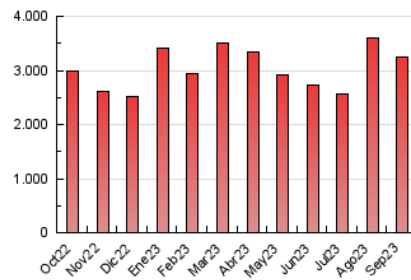

2. Secciones (Nacional)

	PAGINAS	%
HOME	584.843	18.07 %
RESTO	2.651.265	81.93 %

3. Por día del mes (Nacional)

Día	N. únicos	Visitas	Páginas	Día	N. únicos	Visitas	Páginas	Día	N. únicos	Visitas	Páginas
1	72.332	87.433	119.698	11	81.143	99.140	133.773	21	55.420	69.790	93.984
2	65.640	79.044	103.320	12	60.447	74.400	101.841	22	57.985	71.128	97.912
3	68.716	85.145	113.488	13	58.262	73.352	99.138	23	57.757	70.893	94.197
4	64.985	81.394	114.622	14	50.413	64.471	92.367	24	78.740	99.025	128.352
5	60.598	75.998	108.640	15	60.089	73.932	106.213	25	75.014	93.290	122.472
6	62.638	79.737	109.049	16	77.958	96.554	126.136	26	60.280	74.521	102.878
7	62.513	81.164	107.468	17	81.197	100.229	132.536	27	67.552	82.047	115.395
8	60.725	75.186	102.729	18	70.718	87.885	122.299	28	69.047	86.275	116.788
9	52.467	65.399	88.806	19	58.281	71.633	101.948	29	50.150	62.609	87.831
10	62.397	77.890	106.521	20	53.894	66.080	95.898	30	52.588	64.801	89.809

4. Gráficas (Nacional)

4.1 Por día de la semana (promedio)

N. únicos / Visitas (x 100)

Páginas (x 100)

4.2 Por franja horaria (promedio)

Visitas_ (x 1000)

Páginas (x 1000)

4.3 Por meses

N. únicos / Visitas (x 1000)

Páginas (x 1000)

5. Observaciones

Este Medio Electrónico de Comunicación ha sido medido por la herramienta Google Analytics de Google (GA4)

6. Definiciones básicas (Para más información ver Normas Técnicas para el Control de los Medios Electrónicos de Comunicación)

Visita:

Una secuencia ininterrumpida de páginas servidas a un usuario válido. Si dicho usuario no realiza peticiones de páginas en un periodo de tiempo (30 min) la siguiente petición constituirá el inicio de una nueva visita.