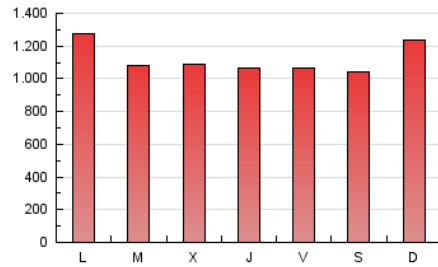

elMón
el diari lliure, obert i per compartir

1. Cifras totales y promedios (Nacional e Internacional)

MES - AÑO	NAVEGADORES UNICOS	VISITAS	PAGINAS
Septiembre - 2023	878.742	2.450.817	3.351.563
PROMEDIO DIARIO	65.843	81.694	111.719
PROMEDIO LUNES-VIERNES	64.674	80.377	111.225
PROMEDIO SABADO-DOMINGO	68.572	84.766	112.871
PAGINAS / VISITAS	1,37		
DURACION MEDIA VISITAS	0:02:14		
TIEMPO INTERACCIÓN MEDIO	0:03:10		

2. Secciones (Nacional e Internacional)

	PAGINAS	%
HOME	616.659	18.40 %
RESTO	2.734.904	81.60 %

3. Por día del mes (Nacional e Internacional)

Día	N. únicos	Visitas	Páginas	Día	N. únicos	Visitas	Páginas	Día	N. únicos	Visitas	Páginas
1	74.495	91.056	123.477	11	83.250	102.620	138.109	21	57.526	72.820	97.766
2	67.726	81.463	106.578	12	62.613	76.293	105.647	22	60.111	74.017	101.904
3	70.558	87.660	116.570	13	60.555	75.828	102.987	23	59.881	73.380	97.601
4	67.379	83.938	118.426	14	52.337	66.666	96.109	24	81.300	101.549	132.184
5	63.339	79.064	113.315	15	62.129	76.365	110.007	25	77.220	95.631	126.473
6	64.885	82.353	112.992	16	80.705	99.550	130.212	26	62.321	77.247	106.568
7	64.439	83.321	111.128	17	83.967	103.491	137.149	27	69.793	84.994	119.331
8	62.722	77.962	106.420	18	73.221	90.572	126.728	28	71.321	89.378	121.104
9	54.196	68.208	92.250	19	60.609	74.346	106.063	29	52.146	64.689	91.539
10	64.554	80.145	110.152	20	55.735	68.761	99.628	30	54.260	67.450	93.146

4. Gráficas (Nacional e Internacional)

4.1 Por día de la semana (promedio)

N. únicos / Visitas (x 100)

Páginas (x 100)

4.2 Por franja horaria (promedio)

Visitas_ (x 1000)

Páginas (x 1000)

4.3 Por meses