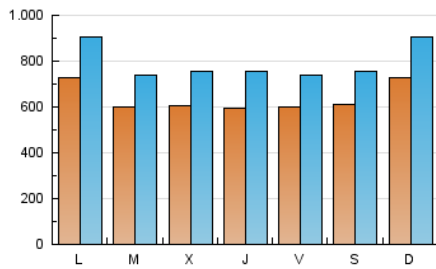

elMón
el diari lliure, obert i per compartir

1. Cifras totales y promedios (Nacional)

MES - AÑO	NAVEGADORES UNICOS	VISITAS	PAGINAS
Septiembre - 2023	836.713	2.370.445	3.236.108
PROMEDIO DIARIO	63.665	79.015	107.870
PROMEDIO LUNES-VIERNES	62.499	77.689	107.283
PROMEDIO SABADO-DOMINGO	66.384	82.109	109.241
PAGINAS / VISITAS	1,37		
DURACION MEDIA VISITAS	0:02:14		
TIEMPO INTERACCIÓN MEDIO	0:03:13		

2. Secciones (Nacional)

	PAGINAS	%
HOME	584.843	18.07 %
RESTO	2.651.265	81.93 %

3. Por día del mes (Nacional)

Día	N. únicos	Visitas	Páginas	Día	N. únicos	Visitas	Páginas	Día	N. únicos	Visitas	Páginas
1	72.332	87.433	119.698	11	81.143	99.140	133.773	21	55.420	69.790	93.984
2	65.640	79.044	103.320	12	60.447	74.400	101.841	22	57.985	71.128	97.912
3	68.716	85.145	113.488	13	58.262	73.352	99.138	23	57.757	70.893	94.197
4	64.985	81.394	114.622	14	50.413	64.471	92.367	24	78.740	99.025	128.352
5	60.598	75.998	108.640	15	60.089	73.932	106.213	25	75.014	93.290	122.472
6	62.638	79.737	109.049	16	77.958	96.554	126.136	26	60.280	74.521	102.878
7	62.513	81.164	107.468	17	81.197	100.229	132.536	27	67.552	82.047	115.395
8	60.725	75.186	102.729	18	70.718	87.885	122.299	28	69.047	86.275	116.788
9	52.467	65.399	88.806	19	58.281	71.633	101.948	29	50.150	62.609	87.831
10	62.397	77.890	106.521	20	53.894	66.080	95.898	30	52.588	64.801	89.809

4. Gráficas (Nacional)

4.1 Por día de la semana (promedio)

N. únicos / Visitas (x 100)

Páginas (x 100)

4.2 Por franja horaria (promedio)

Visitas_ (x 1000)

Páginas (x 1000)

4.3 Por meses