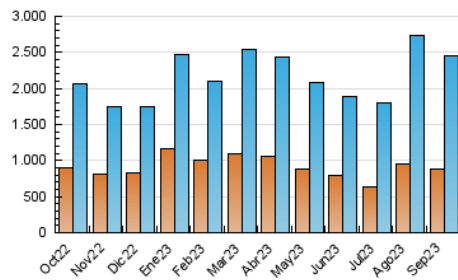

4.2 Por franja horaria (promedio)

Visitas_ (x 1000)

Páginas (x 1000)

4.3 Por meses

N. únicos / Visitas (x 1000)