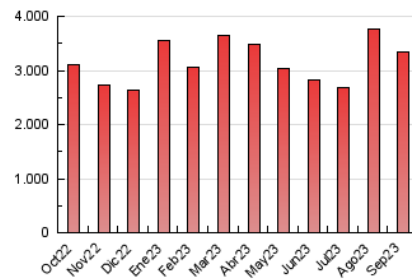

Páginas (x 1000)