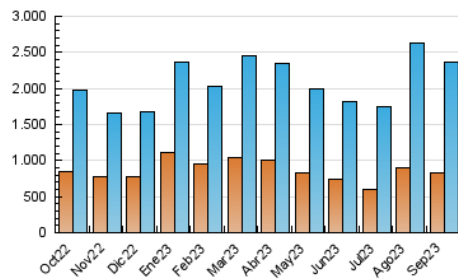

2. Secciones (Nacional)

	PAGINAS	%
HOME	584.843	18.07 %
RESTO	2.651.265	81.93 %

3. Por día del mes (Nacional)

Día	N. únicos	Visitas	Páginas	Día	N. únicos	Visitas	Páginas	Día	N. únicos	Visitas	Páginas
1	72.332	87.433	119.698	11	81.143	99.140	133.773	21	55.420	69.790	93.984
2	65.640	79.044	103.320	12	60.447	74.400	101.841	22	57.985	71.128	97.912
3	68.716	85.145	113.488	13	58.262	73.352	99.138	23	57.757	70.893	94.197
4	64.985	81.394	114.622	14	50.413	64.471	92.367	24	78.740	99.025	128.352
5	60.598	75.998	108.640	15	60.089	73.932	106.213	25	75.014	93.290	122.472
6	62.638	79.737	109.049	16	77.958	96.554	126.136	26	60.280	74.521	102.878
7	62.513	81.164	107.468	17	81.197	100.229	132.536	27	67.552	82.047	115.395
8	60.725	75.186	102.729	18	70.718	87.885	122.299	28	69.047	86.275	116.788
9	52.467	65.399	88.806	19	58.281	71.633	101.948	29	50.150	62.609	87.831
10	62.397	77.890	106.521	20	53.894	66.080	95.898	30	52.588	64.801	89.809

4. Gráficas (Nacional)

4.1 Por día de la semana (promedio)

N. únicos / Visitas (x 100)

Páginas (x 100)

4.2 Por franja horaria (promedio)

Visitas_ (x 1000)

Páginas (x 1000)

4.3 Por meses

N. únicos / Visitas (x 1000)

Páginas (x 1000)

5. Observaciones

Este Medio Electrónico de Comunicación ha sido medido por la herramienta Google Analytics de Google (GA4)

6. Definiciones básicas (Para más información ver Normas Técnicas para el Control de los Medios Electrónicos de Comunicación)

Visita:

Una secuencia ininterrumpida de páginas servidas a un usuario válido. Si dicho usuario no realiza peticiones de páginas en un periodo de tiempo (30 min) la siguiente petición constituirá el inicio de una nueva visita.