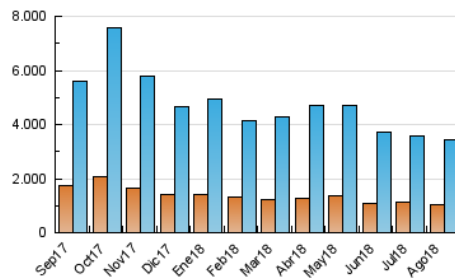

### 3. Por día del mes (Nacional e Internacional)

Día	N. únicos	Visitas	Páginas	Día	N. únicos	Visitas	Páginas	Día	N. únicos	Visitas	Páginas
1	84.688	110.305	171.317	11	64.082	84.102	121.506	21	101.078	135.925	203.255
2	76.857	99.872	152.552	12	67.168	87.915	128.139	22	90.280	120.955	186.017
3	70.967	91.765	138.379	13	79.384	104.187	154.486	23	90.818	117.817	180.970
4	68.675	89.165	129.718	14	65.401	84.818	127.212	24	88.115	116.785	173.397
5	60.668	77.795	114.065	15	94.151	121.570	173.277	25	82.609	106.662	156.670
6	73.311	98.005	149.043	16	76.029	98.520	148.472	26	78.696	105.643	162.990
7	79.101	105.143	157.167	17	101.620	138.290	224.234	27	84.159	111.489	170.516
8	77.746	100.193	149.737	18	121.065	157.042	235.528	28	89.217	116.117	173.243
9	75.461	98.916	148.433	19	107.232	143.558	208.034	29	78.478	102.035	162.901
10	64.094	82.781	123.543	20	104.064	139.923	209.350	30	103.935	139.659	221.315
								31	105.120	136.095	212.478

4. Gráficas (Nacional e Internacional)

4.1 Por día de la semana (promedio)

N. únicos / Visitas (x 100)

Páginas (x 100)

4.2 Por franja horaria (promedio)

Visitas (x 1000)

Páginas (x 1000)

4.3 Por meses

N. únicos / Visitas (x 1000)

Páginas (x 1000)