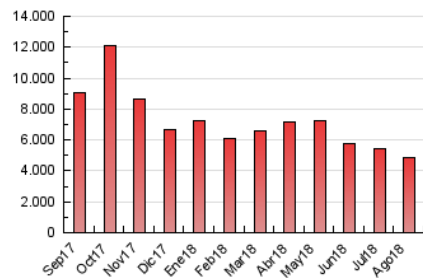

#### 3. Por día del mes (Nacional)

Día	N. únicos	Visitas	Páginas	Día	N. únicos	Visitas	Páginas	Día	N. únicos	Visitas	Páginas
1	80.546	104.795	162.189	11	60.008	78.731	113.682	21	95.350	128.167	191.269
2	72.239	94.003	143.720	12	63.440	83.005	120.787	22	85.009	113.886	174.586
3	67.142	86.758	130.722	13	74.945	98.303	145.267	23	85.924	111.351	170.531
4	65.118	84.588	122.935	14	61.321	79.451	118.938	24	83.616	110.697	163.819
5	57.296	73.412	107.471	15	89.294	115.236	163.868	25	78.550	101.333	148.421
6	69.209	92.488	140.544	16	71.591	92.716	139.621	26	75.044	100.644	153.764
7	74.509	99.092	147.845	17	95.916	130.605	210.949	27	79.768	105.566	161.339
8	72.857	93.868	140.263	18	114.203	148.200	221.925	28	84.727	110.150	163.984
9	70.622	92.647	138.891	19	101.083	135.429	195.768	29	74.487	96.712	153.757
10	59.638	77.088	115.022	20	97.826	131.574	196.472	30	99.052	133.019	210.104
								31	100.241	129.784	202.233

4. Gráficas (Nacional)

4.1 Por día de la semana (promedio)

N. únicos / Visitas (x 100)

Páginas (x 100)

4.2 Por franja horaria (promedio)

Visitas (x 1000)

Páginas (x 1000)

4.3 Por meses

N. únicos / Visitas (x 1000)

Páginas (x 1000)