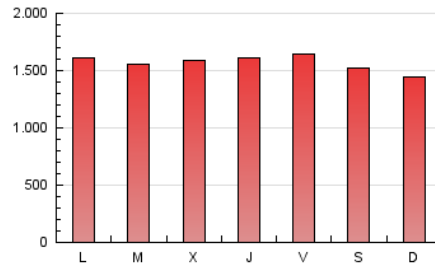

#### 3. Por día del mes (Nacional)

Día	N. únicos	Visitas	Páginas	Día	N. únicos	Visitas	Páginas	Día	N. únicos	Visitas	Páginas
1	80.546	104.795	162.189	11	60.008	78.731	113.682	21	95.350	128.167	191.269
2	72.239	94.003	143.720	12	63.440	83.005	120.787	22	85.009	113.886	174.586
3	67.142	86.758	130.722	13	74.945	98.303	145.267	23	85.924	111.351	170.531
4	65.118	84.588	122.935	14	61.321	79.451	118.938	24	83.616	110.697	163.819
5	57.296	73.412	107.471	15	89.294	115.236	163.868	25	78.550	101.333	148.421
6	69.209	92.488	140.544	16	71.591	92.716	139.621	26	75.044	100.644	153.764
7	74.509	99.092	147.845	17	95.916	130.605	210.949	27	79.768	105.566	161.339
8	72.857	93.868	140.263	18	114.203	148.200	221.925	28	84.727	110.150	163.984
9	70.622	92.647	138.891	19	101.083	135.429	195.768	29	74.487	96.712	153.757
10	59.638	77.088	115.022	20	97.826	131.574	196.472	30	99.052	133.019	210.104
								31	100.241	129.784	202.233

4. Gráficas (Nacional)

4.1 Por día de la semana (promedio)

N. únicos / Visitas (x 100)

Páginas (x 100)

4.2 Por franja horaria (promedio)

Visitas (x 1000)

Páginas (x 1000)

4.3 Por meses