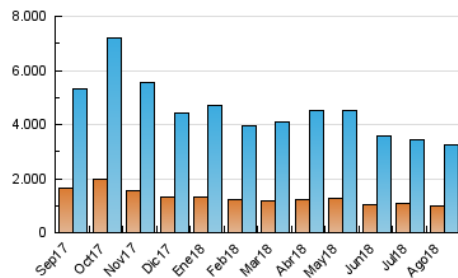

#### 3. Por día del mes (Nacional)

Día	N. únicos	Visitas	Páginas	Día	N. únicos	Visitas	Páginas	Día	N. únicos	Visitas	Páginas
1	80.546	104.795	162.189	11	60.008	78.731	113.682	21	95.350	128.167	191.269
2	72.239	94.003	143.720	12	63.440	83.005	120.787	22	85.009	113.886	174.586
3	67.142	86.758	130.722	13	74.945	98.303	145.267	23	85.924	111.351	170.531
4	65.118	84.588	122.935	14	61.321	79.451	118.938	24	83.616	110.697	163.819
5	57.296	73.412	107.471	15	89.294	115.236	163.868	25	78.550	101.333	148.421
6	69.209	92.488	140.544	16	71.591	92.716	139.621	26	75.044	100.644	153.764
7	74.509	99.092	147.845	17	95.916	130.605	210.949	27	79.768	105.566	161.339
8	72.857	93.868	140.263	18	114.203	148.200	221.925	28	84.727	110.150	163.984
9	70.622	92.647	138.891	19	101.083	135.429	195.768	29	74.487	96.712	153.757
10	59.638	77.088	115.022	20	97.826	131.574	196.472	30	99.052	133.019	210.104
								31	100.241	129.784	202.233

4. Gráficas (Nacional)

4.1 Por día de la semana (promedio)

N. únicos / Visitas (x 100)

Páginas (x 100)

4.2 Por franja horaria (promedio)

Visitas (x 1000)

Páginas (x 1000)

4.3 Por meses

N. únicos / Visitas (x 1000)

Páginas (x 1000)