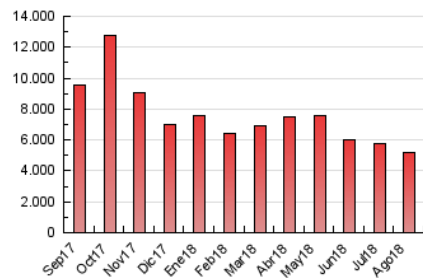

### 3. Por día del mes (Nacional e Internacional)

Día	N. únicos	Visitas	Páginas	Día	N. únicos	Visitas	Páginas	Día	N. únicos	Visitas	Páginas
1	84.688	110.305	171.317	11	64.082	84.102	121.506	21	101.078	135.925	203.255
2	76.857	99.872	152.552	12	67.168	87.915	128.139	22	90.280	120.955	186.017
3	70.967	91.765	138.379	13	79.384	104.187	154.486	23	90.818	117.817	180.970
4	68.675	89.165	129.718	14	65.401	84.818	127.212	24	88.115	116.785	173.397
5	60.668	77.795	114.065	15	94.151	121.570	173.277	25	82.609	106.662	156.670
6	73.311	98.005	149.043	16	76.029	98.520	148.472	26	78.696	105.643	162.990
7	79.101	105.143	157.167	17	101.620	138.290	224.234	27	84.159	111.489	170.516
8	77.746	100.193	149.737	18	121.065	157.042	235.528	28	89.217	116.117	173.243
9	75.461	98.916	148.433	19	107.232	143.558	208.034	29	78.478	102.035	162.901
10	64.094	82.781	123.543	20	104.064	139.923	209.350	30	103.935	139.659	221.315
								31	105.120	136.095	212.478

4. Gráficas (Nacional e Internacional)

4.1 Por día de la semana (promedio)

N. únicos / Visitas (x 100)

Páginas (x 100)

4.2 Por franja horaria (promedio)

Visitas (x 1000)

Páginas (x 1000)

4.3 Por meses

N. únicos / Visitas (x 1000)

Páginas (x 1000)