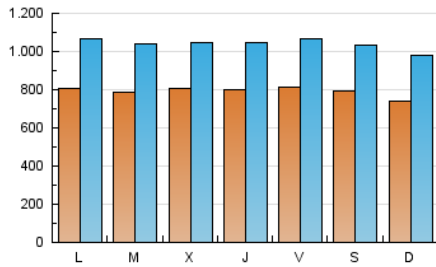

4. Gráficas (Nacional)

4.1 Por día de la semana (promedio)

N. únicos / Visitas (x 100)