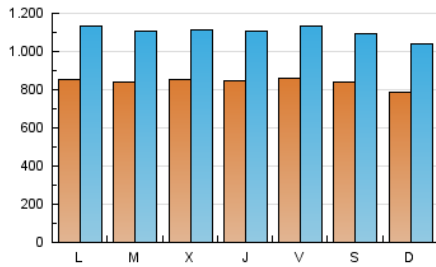

4. Gráficas (Nacional e Internacional)

4.1 Por día de la semana (promedio)

N. únicos / Visitas (x 100)