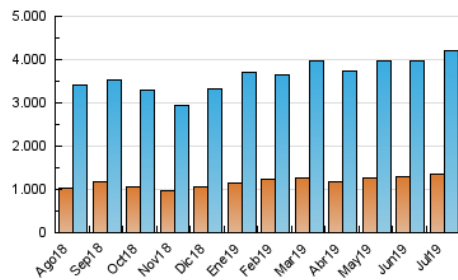

### 3. Por día del mes (Nacional e Internacional)

Día	N. únicos	Visitas	Páginas	Día	N. únicos	Visitas	Páginas	Día	N. únicos	Visitas	Páginas
1	106.535	140.963	211.006	11	98.668	126.929	191.472	21	85.777	109.461	156.716
2	114.675	151.999	229.519	12	103.409	131.273	194.195	22	101.421	132.590	190.919
3	130.436	169.024	256.124	13	80.863	100.115	144.114	23	117.338	152.300	219.557
4	122.244	157.399	232.222	14	78.594	98.825	138.690	24	133.600	175.625	258.348
5	101.699	129.061	188.055	15	110.062	140.975	205.661	25	112.182	147.144	219.306
6	80.224	101.640	146.942	16	109.802	142.248	212.500	26	109.642	140.703	202.856
7	96.084	124.002	177.715	17	107.721	139.942	207.830	27	115.129	146.559	207.403
8	108.370	142.478	209.637	18	113.358	144.755	210.571	28	109.059	138.797	199.835
9	113.411	146.072	211.028	19	100.032	126.169	183.871	29	108.565	139.258	204.787
10	106.573	138.994	206.927	20	86.278	108.749	156.467	30	105.197	132.020	185.684
								31	103.049	130.405	187.461

4. Gráficas (Nacional e Internacional)

4.1 Por día de la semana (promedio)

N. únicos / Visitas (x 100)

Páginas (x 100)

4.2 Por franja horaria (promedio)

Visitas (x 1000)

Páginas (x 1000)

4.3 Por meses

N. únicos / Visitas (x 1000)

Páginas (x 1000)