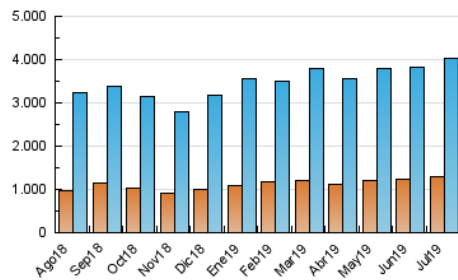

#### 3. Por día del mes (Nacional)

Día	N. únicos	Visitas	Páginas	Día	N. únicos	Visitas	Páginas	Día	N. únicos	Visitas	Páginas
1	102.258	134.844	201.807	11	94.392	121.265	183.030	21	82.603	105.278	150.795
2	110.056	145.409	219.121	12	99.237	125.726	186.166	22	97.197	126.886	182.801
3	125.229	161.903	245.240	13	77.694	96.000	138.151	23	113.219	146.685	211.309
4	117.297	150.784	222.355	14	75.637	94.968	133.177	24	128.816	169.229	249.049
5	97.401	123.415	180.004	15	105.592	135.169	197.411	25	107.821	141.332	210.709
6	76.805	97.098	140.305	16	105.209	136.236	203.637	26	105.211	134.931	194.578
7	92.596	119.290	170.710	17	103.337	134.174	199.510	27	111.024	141.311	200.025
8	103.980	136.523	201.130	18	108.804	138.813	202.034	28	105.053	133.615	192.304
9	108.863	140.064	202.558	19	96.024	121.009	176.619	29	104.091	133.347	196.270
10	102.272	133.263	198.713	20	82.758	104.158	149.824	30	100.822	126.328	177.826
								31	98.068	124.069	178.603

4. Gráficas (Nacional)

4.1 Por día de la semana (promedio)

N. únicos / Visitas (x 100)

Páginas (x 100)

4.2 Por franja horaria (promedio)

Visitas (x 1000)

Páginas (x 1000)

4.3 Por meses

N. únicos / Visitas (x 1000)

Páginas (x 1000)