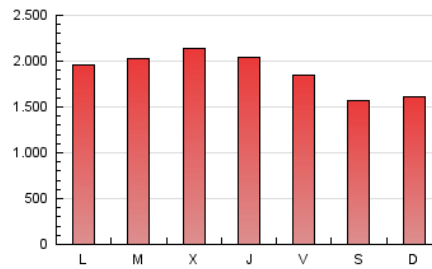

#### 3. Por día del mes (Nacional)

Día	N. únicos	Visitas	Páginas	Día	N. únicos	Visitas	Páginas	Día	N. únicos	Visitas	Páginas
1	102.258	134.844	201.807	11	94.392	121.265	183.030	21	82.603	105.278	150.795
2	110.056	145.409	219.121	12	99.237	125.726	186.166	22	97.197	126.886	182.801
3	125.229	161.903	245.240	13	77.694	96.000	138.151	23	113.219	146.685	211.309
4	117.297	150.784	222.355	14	75.637	94.968	133.177	24	128.816	169.229	249.049
5	97.401	123.415	180.004	15	105.592	135.169	197.411	25	107.821	141.332	210.709
6	76.805	97.098	140.305	16	105.209	136.236	203.637	26	105.211	134.931	194.578
7	92.596	119.290	170.710	17	103.337	134.174	199.510	27	111.024	141.311	200.025
8	103.980	136.523	201.130	18	108.804	138.813	202.034	28	105.053	133.615	192.304
9	108.863	140.064	202.558	19	96.024	121.009	176.619	29	104.091	133.347	196.270
10	102.272	133.263	198.713	20	82.758	104.158	149.824	30	100.822	126.328	177.826
								31	98.068	124.069	178.603

4. Gráficas (Nacional)

4.1 Por día de la semana (promedio)

N. únicos / Visitas (x 100)

Páginas (x 100)

4.2 Por franja horaria (promedio)

Visitas (x 1000)

Páginas (x 1000)

4.3 Por meses