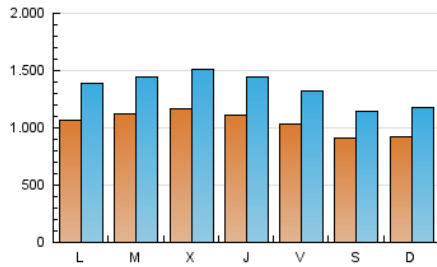

4. Gráficas (Nacional e Internacional)

4.1 Por día de la semana (promedio)

N. únicos / Visitas (x 100)