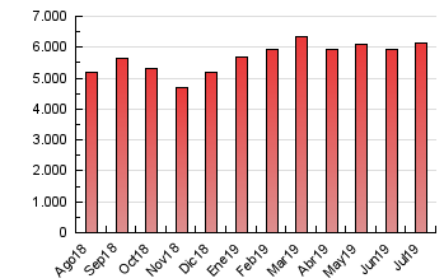

### 3. Por día del mes (Nacional e Internacional)

Día	N. únicos	Visitas	Páginas	Día	N. únicos	Visitas	Páginas	Día	N. únicos	Visitas	Páginas
1	106.535	140.963	211.006	11	98.668	126.929	191.472	21	85.777	109.461	156.716
2	114.675	151.999	229.519	12	103.409	131.273	194.195	22	101.421	132.590	190.919
3	130.436	169.024	256.124	13	80.863	100.115	144.114	23	117.338	152.300	219.557
4	122.244	157.399	232.222	14	78.594	98.825	138.690	24	133.600	175.625	258.348
5	101.699	129.061	188.055	15	110.062	140.975	205.661	25	112.182	147.144	219.306
6	80.224	101.640	146.942	16	109.802	142.248	212.500	26	109.642	140.703	202.856
7	96.084	124.002	177.715	17	107.721	139.942	207.830	27	115.129	146.559	207.403
8	108.370	142.478	209.637	18	113.358	144.755	210.571	28	109.059	138.797	199.835
9	113.411	146.072	211.028	19	100.032	126.169	183.871	29	108.565	139.258	204.787
10	106.573	138.994	206.927	20	86.278	108.749	156.467	30	105.197	132.020	185.684
								31	103.049	130.405	187.461

4. Gráficas (Nacional e Internacional)

4.1 Por día de la semana (promedio)

N. únicos / Visitas (x 100)

Páginas (x 100)

4.2 Por franja horaria (promedio)

Visitas (x 1000)

Páginas (x 1000)

4.3 Por meses

N. únicos / Visitas (x 1000)

Páginas (x 1000)