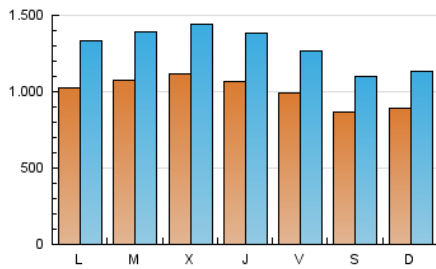

4. Gráficas (Nacional)

4.1 Por día de la semana (promedio)

N. únicos / Visitas (x 100)