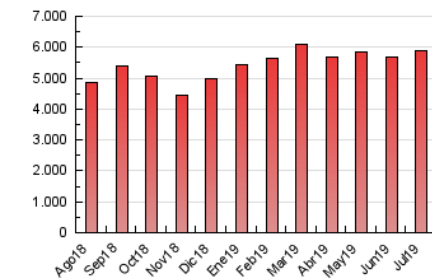

#### 3. Por día del mes (Nacional)

Día	N. únicos	Visitas	Páginas	Día	N. únicos	Visitas	Páginas	Día	N. únicos	Visitas	Páginas
1	102.258	134.844	201.807	11	94.392	121.265	183.030	21	82.603	105.278	150.795
2	110.056	145.409	219.121	12	99.237	125.726	186.166	22	97.197	126.886	182.801
3	125.229	161.903	245.240	13	77.694	96.000	138.151	23	113.219	146.685	211.309
4	117.297	150.784	222.355	14	75.637	94.968	133.177	24	128.816	169.229	249.049
5	97.401	123.415	180.004	15	105.592	135.169	197.411	25	107.821	141.332	210.709
6	76.805	97.098	140.305	16	105.209	136.236	203.637	26	105.211	134.931	194.578
7	92.596	119.290	170.710	17	103.337	134.174	199.510	27	111.024	141.311	200.025
8	103.980	136.523	201.130	18	108.804	138.813	202.034	28	105.053	133.615	192.304
9	108.863	140.064	202.558	19	96.024	121.009	176.619	29	104.091	133.347	196.270
10	102.272	133.263	198.713	20	82.758	104.158	149.824	30	100.822	126.328	177.826
								31	98.068	124.069	178.603

4. Gráficas (Nacional)

4.1 Por día de la semana (promedio)

N. únicos / Visitas (x 100)

Páginas (x 100)

4.2 Por franja horaria (promedio)

Visitas (x 1000)

Páginas (x 1000)

4.3 Por meses

N. únicos / Visitas (x 1000)

Páginas (x 1000)