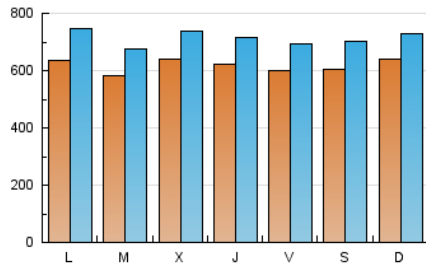

elMón
el diari lliure, obert i per compartir

1. Cifras totales y promedios (Nacional e Internacional)

MES - AÑO	NAVEGADORES UNICOS	VISITAS	PAGINAS
Junio - 2026	971.577	2.149.586	2.726.392
PROMEDIO DIARIO	61.797	71.495	90.881
PROMEDIO LUNES-VIERNES	61.609	71.475	90.336
PROMEDIO SABADO-DOMINGO	62.313	71.553	92.378
PAGINAS / VISITAS	1,27		
DURACION MEDIA VISITAS	0:01:26		
TIEMPO INTERACCIÓN MEDIO	0:01:12		

2. Secciones (Nacional e Internacional)

	PAGINAS	%
HOME	291.379	10.69 %
RESTO	2.435.036	89.31 %

3. Por día del mes (Nacional e Internacional)

Día	N. únicos	Visitas	Páginas	Día	N. únicos	Visitas	Páginas	Día	N. únicos	Visitas	Páginas
1	42.598	50.114	62.920	11	38.142	45.213	59.033	21	68.064	75.952	96.588
2	44.574	53.028	66.484	12	61.705	72.536	95.103	22	83.183	97.534	120.471
3	51.126	58.979	75.103	13	60.835	70.401	91.877	23	61.938	70.951	86.006
4	60.997	70.172	87.531	14	75.390	84.880	108.716	24	83.777	95.313	117.980
5	52.841	61.889	82.857	15	76.361	91.078	111.007	25	67.286	79.303	97.543
6	57.588	67.957	89.952	16	67.981	77.126	99.597	26	53.624	61.772	77.314
7	45.665	53.048	68.019	17	83.065	93.829	121.652	27	57.660	66.003	83.624
8	52.712	60.010	78.150	18	82.044	91.915	116.083	28	67.431	76.991	96.905
9	58.763	66.664	84.448	19	70.976	81.881	99.888	29	63.936	75.695	97.265
10	38.852	46.943	59.935	20	65.872	77.188	103.340	30	58.923	70.499	91.024

4. Gráficas (Nacional e Internacional)

4.1 Por día de la semana (promedio)

N. únicos / Visitas (x 100)

Páginas (x 100)

4.2 Por franja horaria (promedio)

Visitas_ (x 1000)

Páginas (x 1000)

4.3 Por meses