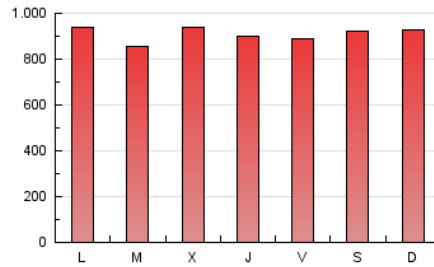

elMón
el diari lliure, obert i per compartir

1. Cifras totales y promedios (Nacional e Internacional)

MES - AÑO	NAVEGADORES UNICOS	VISITAS	PAGINAS
Junio - 2026	971.577	2.149.586	2.726.392
PROMEDIO DIARIO	61.797	71.495	90.881
PROMEDIO LUNES-VIERNES	61.609	71.475	90.336
PROMEDIO SABADO-DOMINGO	62.313	71.553	92.378
PAGINAS / VISITAS	1,27		
DURACION MEDIA VISITAS	0:01:26		
TIEMPO INTERACCIÓN MEDIO	0:01:12		

2. Secciones (Nacional e Internacional)

	PAGINAS	%
HOME	291.379	10.69 %
RESTO	2.435.036	89.31 %

3. Por día del mes (Nacional e Internacional)

Día	N. únicos	Visitas	Páginas	Día	N. únicos	Visitas	Páginas	Día	N. únicos	Visitas	Páginas
1	42.598	50.114	62.920	11	38.142	45.213	59.033	21	68.064	75.952	96.588
2	44.574	53.028	66.484	12	61.705	72.536	95.103	22	83.183	97.534	120.471
3	51.126	58.979	75.103	13	60.835	70.401	91.877	23	61.938	70.951	86.006
4	60.997	70.172	87.531	14	75.390	84.880	108.716	24	83.777	95.313	117.980
5	52.841	61.889	82.857	15	76.361	91.078	111.007	25	67.286	79.303	97.543
6	57.588	67.957	89.952	16	67.981	77.126	99.597	26	53.624	61.772	77.314
7	45.665	53.048	68.019	17	83.065	93.829	121.652	27	57.660	66.003	83.624
8	52.712	60.010	78.150	18	82.044	91.915	116.083	28	67.431	76.991	96.905
9	58.763	66.664	84.448	19	70.976	81.881	99.888	29	63.936	75.695	97.265
10	38.852	46.943	59.935	20	65.872	77.188	103.340	30	58.923	70.499	91.024

4. Gráficas (Nacional e Internacional)

4.1 Por día de la semana (promedio)

N. únicos / Visitas (x 100)

Páginas (x 100)

4.2 Por franja horaria (promedio)

Visitas_ (x 1000)

Páginas (x 1000)

4.3 Por meses