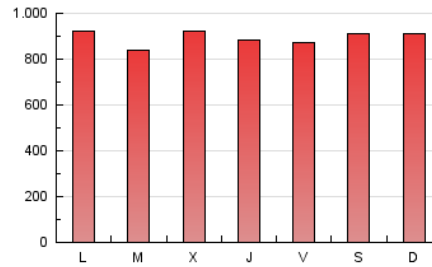

elMón
 el diari lliure, obert i per compartir

1. Cifras totales y promedios (Nacional)

MES - AÑO	NAVEGADORES UNICOS	VISITAS	PAGINAS
Junio - 2026	952.633	2.112.834	2.682.746
PROMEDIO DIARIO	60.882	70.328	89.425
PROMEDIO LUNES-VIERNES	60.688	70.305	88.846
PROMEDIO SABADO-DOMINGO	61.415	70.392	91.016
PAGINAS / VISITAS	1,27		
DURACION MEDIA VISITAS	0:01:26		
TIEMPO INTERACCIÓN MEDIO	0:01:12		

2. Secciones (Nacional)

	PAGINAS	%
HOME	281.160	10.48 %
RESTO	2.401.586	89.52 %

3. Por día del mes (Nacional)

Día	N. únicos	Visitas	Páginas	Día	N. únicos	Visitas	Páginas	Día	N. únicos	Visitas	Páginas
1	41.825	49.476	61.706	11	37.364	43.943	57.781	21	66.989	74.525	95.168
2	43.755	52.200	65.172	12	60.967	71.324	93.641	22	81.975	95.890	118.842
3	50.183	57.797	73.629	13	59.820	69.074	90.431	23	61.016	69.640	84.360
4	60.193	69.199	86.218	14	74.208	83.830	107.198	24	82.864	94.315	116.393
5	52.095	61.214	81.648	15	75.492	89.720	109.369	25	66.367	77.958	95.987
6	56.738	67.052	88.717	16	66.907	76.015	98.154	26	52.677	60.360	75.785
7	44.955	52.268	66.863	17	82.121	92.831	120.050	27	56.883	64.689	82.246
8	51.885	58.871	76.871	18	81.105	90.140	114.337	28	66.598	75.967	95.497
9	57.804	65.615	82.913	19	69.791	80.940	98.310	29	62.841	74.487	95.517
10	38.090	45.523	58.545	20	65.126	75.730	102.011	30	57.820	69.241	89.387

4. Gráficas (Nacional)

4.1 Por día de la semana (promedio)

N. únicos / Visitas (x 100)

Páginas (x 100)

4.2 Por franja horaria (promedio)

Visitas_ (x 1000)

Páginas (x 1000)

4.3 Por meses