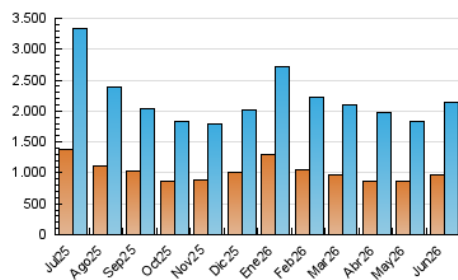

4.3 Por meses

N. únicos / Visitas (x 1000)