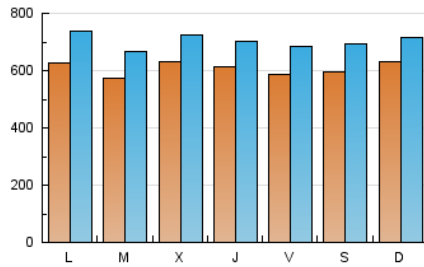

elMón
 el diari lliure, obert i per compartir

1. Cifras totales y promedios (Nacional)

MES - AÑO	NAVEGADORES UNICOS	VISITAS	PAGINAS
Junio - 2026	952.633	2.112.834	2.682.746
PROMEDIO DIARIO	60.882	70.328	89.425
PROMEDIO LUNES-VIERNES	60.688	70.305	88.846
PROMEDIO SABADO-DOMINGO	61.415	70.392	91.016
PAGINAS / VISITAS	1,27		
DURACION MEDIA VISITAS	0:01:26		
TIEMPO INTERACCIÓN MEDIO	0:01:12		

2. Secciones (Nacional)

	PAGINAS	%
HOME	281.160	10.48 %
RESTO	2.401.586	89.52 %

3. Por día del mes (Nacional)

Día	N. únicos	Visitas	Páginas	Día	N. únicos	Visitas	Páginas	Día	N. únicos	Visitas	Páginas
1	41.825	49.476	61.706	11	37.364	43.943	57.781	21	66.989	74.525	95.168
2	43.755	52.200	65.172	12	60.967	71.324	93.641	22	81.975	95.890	118.842
3	50.183	57.797	73.629	13	59.820	69.074	90.431	23	61.016	69.640	84.360
4	60.193	69.199	86.218	14	74.208	83.830	107.198	24	82.864	94.315	116.393
5	52.095	61.214	81.648	15	75.492	89.720	109.369	25	66.367	77.958	95.987
6	56.738	67.052	88.717	16	66.907	76.015	98.154	26	52.677	60.360	75.785
7	44.955	52.268	66.863	17	82.121	92.831	120.050	27	56.883	64.689	82.246
8	51.885	58.871	76.871	18	81.105	90.140	114.337	28	66.598	75.967	95.497
9	57.804	65.615	82.913	19	69.791	80.940	98.310	29	62.841	74.487	95.517
10	38.090	45.523	58.545	20	65.126	75.730	102.011	30	57.820	69.241	89.387

4. Gráficas (Nacional)

4.1 Por día de la semana (promedio)

N. únicos / Visitas (x 100)

Páginas (x 100)

4.2 Por franja horaria (promedio)

Visitas_ (x 1000)

Páginas (x 1000)

4.3 Por meses