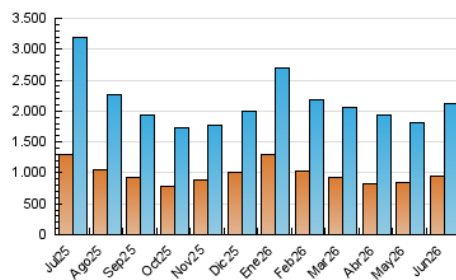

2. Secciones (Nacional)

	PAGINAS	%
HOME	281.160	10.48 %
RESTO	2.401.586	89.52 %

3. Por día del mes (Nacional)

Día	N. únicos	Visitas	Páginas	Día	N. únicos	Visitas	Páginas	Día	N. únicos	Visitas	Páginas
1	41.825	49.476	61.706	11	37.364	43.943	57.781	21	66.989	74.525	95.168
2	43.755	52.200	65.172	12	60.967	71.324	93.641	22	81.975	95.890	118.842
3	50.183	57.797	73.629	13	59.820	69.074	90.431	23	61.016	69.640	84.360
4	60.193	69.199	86.218	14	74.208	83.830	107.198	24	82.864	94.315	116.393
5	52.095	61.214	81.648	15	75.492	89.720	109.369	25	66.367	77.958	95.987
6	56.738	67.052	88.717	16	66.907	76.015	98.154	26	52.677	60.360	75.785
7	44.955	52.268	66.863	17	82.121	92.831	120.050	27	56.883	64.689	82.246
8	51.885	58.871	76.871	18	81.105	90.140	114.337	28	66.598	75.967	95.497
9	57.804	65.615	82.913	19	69.791	80.940	98.310	29	62.841	74.487	95.517
10	38.090	45.523	58.545	20	65.126	75.730	102.011	30	57.820	69.241	89.387

4. Gráficas (Nacional)

4.1 Por día de la semana (promedio)

N. únicos / Visitas (x 100)

Páginas (x 100)

4.2 Por franja horaria (promedio)

Visitas_ (x 1000)

Páginas (x 1000)

4.3 Por meses

N. únicos / Visitas (x 1000)

Páginas (x 1000)

5. Observaciones

Este Medio Electrónico de Comunicación ha sido medido por la herramienta Google Analytics de Google (GA4).

6. Definiciones básicas (Para más información ver Normas Técnicas para el Control de los Medios Electrónicos de Comunicación)

Visita:

Una secuencia ininterrumpida de páginas servidas a un usuario válido. Si dicho usuario no realiza peticiones de páginas en un periodo de tiempo (30 min) la siguiente petición constituirá el inicio de una nueva visita.