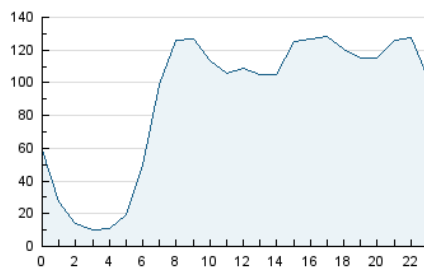

2. Secciones (Nacional)

	PAGINAS	%
HOME	281.160	10.48 %
RESTO	2.401.586	89.52 %

3. Por día del mes (Nacional)

Día	N. únicos	Visitas	Páginas	Día	N. únicos	Visitas	Páginas	Día	N. únicos	Visitas	Páginas
1	41.825	49.476	61.706	11	37.364	43.943	57.781	21	66.989	74.525	95.168
2	43.755	52.200	65.172	12	60.967	71.324	93.641	22	81.975	95.890	118.842
3	50.183	57.797	73.629	13	59.820	69.074	90.431	23	61.016	69.640	84.360
4	60.193	69.199	86.218	14	74.208	83.830	107.198	24	82.864	94.315	116.393
5	52.095	61.214	81.648	15	75.492	89.720	109.369	25	66.367	77.958	95.987
6	56.738	67.052	88.717	16	66.907	76.015	98.154	26	52.677	60.360	75.785
7	44.955	52.268	66.863	17	82.121	92.831	120.050	27	56.883	64.689	82.246
8	51.885	58.871	76.871	18	81.105	90.140	114.337	28	66.598	75.967	95.497
9	57.804	65.615	82.913	19	69.791	80.940	98.310	29	62.841	74.487	95.517
10	38.090	45.523	58.545	20	65.126	75.730	102.011	30	57.820	69.241	89.387

4. Gráficas (Nacional)

4.1 Por día de la semana (promedio)

N. únicos / Visitas (x 100)

Páginas (x 100)

4.2 Por franja horaria (promedio)

Visitas_ (x 1000)

Páginas (x 1000)

4.3 Por meses