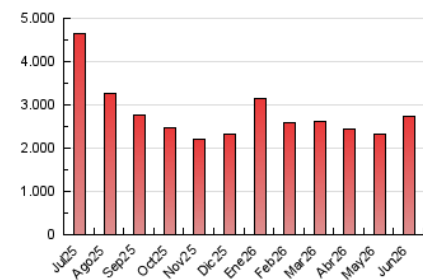

Páginas (x 1000)