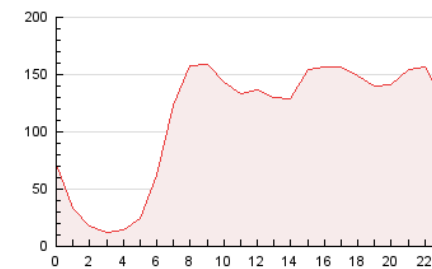

2. Secciones (Nacional)

	PAGINAS	%
HOME	281.160	10.48 %
RESTO	2.401.586	89.52 %

3. Por día del mes (Nacional)

Día	N. únicos	Visitas	Páginas	Día	N. únicos	Visitas	Páginas	Día	N. únicos	Visitas	Páginas
1	41.825	49.476	61.706	11	37.364	43.943	57.781	21	66.989	74.525	95.168
2	43.755	52.200	65.172	12	60.967	71.324	93.641	22	81.975	95.890	118.842
3	50.183	57.797	73.629	13	59.820	69.074	90.431	23	61.016	69.640	84.360
4	60.193	69.199	86.218	14	74.208	83.830	107.198	24	82.864	94.315	116.393
5	52.095	61.214	81.648	15	75.492	89.720	109.369	25	66.367	77.958	95.987
6	56.738	67.052	88.717	16	66.907	76.015	98.154	26	52.677	60.360	75.785
7	44.955	52.268	66.863	17	82.121	92.831	120.050	27	56.883	64.689	82.246
8	51.885	58.871	76.871	18	81.105	90.140	114.337	28	66.598	75.967	95.497
9	57.804	65.615	82.913	19	69.791	80.940	98.310	29	62.841	74.487	95.517
10	38.090	45.523	58.545	20	65.126	75.730	102.011	30	57.820	69.241	89.387

4. Gráficas (Nacional)

4.1 Por día de la semana (promedio)

N. únicos / Visitas (x 100)

Páginas (x 100)

4.2 Por franja horaria (promedio)

Visitas_ (x 1000)

Páginas (x 1000)

4.3 Por meses

N. únicos / Visitas (x 1000)

Páginas (x 1000)

5. Observaciones

Este Medio Electrónico de Comunicación ha sido medido por la herramienta Google Analytics de Google (GA4).

6. Definiciones básicas (Para más información ver Normas Técnicas para el Control de los Medios Electrónicos de Comunicación)