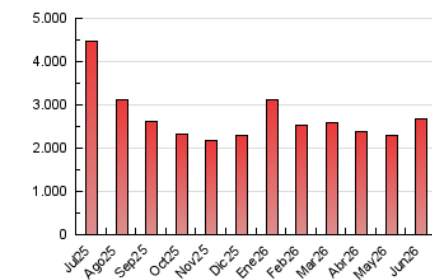

elMón
 el diari lliure, obert i per compartir

1. Cifras totales y promedios (Nacional)

MES - AÑO	NAVEGADORES UNICOS	VISITAS	PAGINAS
Junio - 2026	952.633	2.112.834	2.682.746
PROMEDIO DIARIO	60.882	70.328	89.425
PROMEDIO LUNES-VIERNES	60.688	70.305	88.846
PROMEDIO SABADO-DOMINGO	61.415	70.392	91.016
PAGINAS / VISITAS	1,27		
DURACION MEDIA VISITAS	0:01:26		
TIEMPO INTERACCIÓN MEDIO	0:01:12		

2. Secciones (Nacional)

	PAGINAS	%
HOME	281.160	10.48 %
RESTO	2.401.586	89.52 %

3. Por día del mes (Nacional)

Día	N. únicos	Visitas	Páginas	Día	N. únicos	Visitas	Páginas	Día	N. únicos	Visitas	Páginas
1	41.825	49.476	61.706	11	37.364	43.943	57.781	21	66.989	74.525	95.168
2	43.755	52.200	65.172	12	60.967	71.324	93.641	22	81.975	95.890	118.842
3	50.183	57.797	73.629	13	59.820	69.074	90.431	23	61.016	69.640	84.360
4	60.193	69.199	86.218	14	74.208	83.830	107.198	24	82.864	94.315	116.393
5	52.095	61.214	81.648	15	75.492	89.720	109.369	25	66.367	77.958	95.987
6	56.738	67.052	88.717	16	66.907	76.015	98.154	26	52.677	60.360	75.785
7	44.955	52.268	66.863	17	82.121	92.831	120.050	27	56.883	64.689	82.246
8	51.885	58.871	76.871	18	81.105	90.140	114.337	28	66.598	75.967	95.497
9	57.804	65.615	82.913	19	69.791	80.940	98.310	29	62.841	74.487	95.517
10	38.090	45.523	58.545	20	65.126	75.730	102.011	30	57.820	69.241	89.387

4. Gráficas (Nacional)

4.1 Por día de la semana (promedio)

N. únicos / Visitas (x 100)

Páginas (x 100)

4.2 Por franja horaria (promedio)

Visitas_ (x 1000)

Páginas (x 1000)

4.3 Por meses

N. únicos / Visitas (x 1000)

Páginas (x 1000)

5. Observaciones

Este Medio Electrónico de Comunicación ha sido medido por la herramienta Google Analytics de Google (GA4).

6. Definiciones básicas (Para más información ver Normas Técnicas para el Control de los Medios Electrónicos de Comunicación)