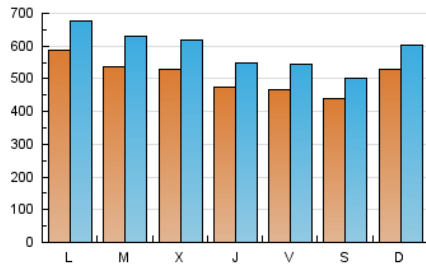

elMón
el diari lliure, obert i per compartir

1. Cifras totales y promedios (Nacional)

MES - AÑO	NAVEGADORES UNICOS	VISITAS	PAGINAS
Mayo - 2026	838.167	1.817.356	2.286.475
PROMEDIO DIARIO	50.540	58.503	73.757
PROMEDIO LUNES-VIERNES	51.625	60.076	75.778
PROMEDIO SABADO-DOMINGO	48.264	55.200	69.514
PAGINAS / VISITAS	1,26		
DURACION MEDIA VISITAS	0:01:28		
TIEMPO INTERACCIÓN MEDIO	0:01:15		

2. Secciones (Nacional)

	PAGINAS	%
HOME	292.187	12.78 %
RESTO	1.994.288	87.22 %

3. Por día del mes (Nacional)

Día	N. únicos	Visitas	Páginas	Día	N. únicos	Visitas	Páginas	Día	N. únicos	Visitas	Páginas
1	43.534	52.110	62.659	11	69.660	80.933	98.403	21	41.857	48.889	59.081
2	46.270	52.198	63.619	12	69.730	78.649	100.172	22	46.598	54.287	64.226
3	57.448	65.499	77.128	13	64.884	73.505	92.074	23	41.692	48.894	59.804
4	51.996	60.040	73.819	14	56.673	64.467	79.659	24	49.230	57.004	67.669
5	48.806	57.799	75.743	15	53.321	61.487	80.429	25	50.670	58.837	73.793
6	59.735	70.694	95.044	16	48.485	54.452	72.953	26	52.024	63.162	73.677
7	55.595	64.267	89.210	17	54.513	61.041	80.530	27	49.392	57.548	69.648
8	56.627	65.713	86.769	18	62.489	71.145	94.731	28	35.733	41.806	52.453
9	54.920	63.094	81.784	19	44.488	52.082	64.996	29	32.746	38.861	48.976
10	66.413	76.720	95.573	20	37.560	45.306	55.769	30	27.636	32.568	42.264
								31	36.028	40.532	53.820

4. Gráficas (Nacional)

4.1 Por día de la semana (promedio)

N. únicos / Visitas (x 100)

Páginas (x 100)

4.2 Por franja horaria (promedio)

Visitas_ (x 1000)

Páginas (x 1000)

4.3 Por meses