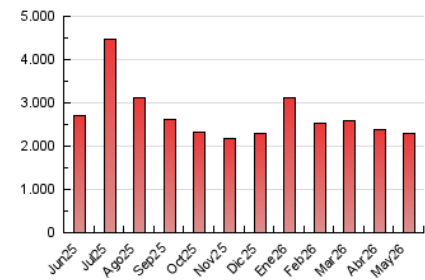

2. Secciones (Nacional)

	PAGINAS	%
HOME	292.187	12.78 %
RESTO	1.994.288	87.22 %

3. Por día del mes (Nacional)

Día	N. únicos	Visitas	Páginas	Día	N. únicos	Visitas	Páginas	Día	N. únicos	Visitas	Páginas
1	43.534	52.110	62.659	11	69.660	80.933	98.403	21	41.857	48.889	59.081
2	46.270	52.198	63.619	12	69.730	78.649	100.172	22	46.598	54.287	64.226
3	57.448	65.499	77.128	13	64.884	73.505	92.074	23	41.692	48.894	59.804
4	51.996	60.040	73.819	14	56.673	64.467	79.659	24	49.230	57.004	67.669
5	48.806	57.799	75.743	15	53.321	61.487	80.429	25	50.670	58.837	73.793
6	59.735	70.694	95.044	16	48.485	54.452	72.953	26	52.024	63.162	73.677
7	55.595	64.267	89.210	17	54.513	61.041	80.530	27	49.392	57.548	69.648
8	56.627	65.713	86.769	18	62.489	71.145	94.731	28	35.733	41.806	52.453
9	54.920	63.094	81.784	19	44.488	52.082	64.996	29	32.746	38.861	48.976
10	66.413	76.720	95.573	20	37.560	45.306	55.769	30	27.636	32.568	42.264
								31	36.028	40.532	53.820

4. Gráficas (Nacional)

4.1 Por día de la semana (promedio)

N. únicos / Visitas (x 100)

Páginas (x 100)

4.2 Por franja horaria (promedio)

Visitas_ (x 1000)

Páginas (x 1000)

4.3 Por meses

N. únicos / Visitas (x 1000)

Páginas (x 1000)

5. Observaciones

Este Medio Electrónico de Comunicación ha sido medido por la herramienta Google Analytics de Google (GA4).

6. Definiciones básicas (Para más información ver Normas Técnicas para el Control de los Medios Electrónicos de Comunicación)

Visita:

Una secuencia ininterrumpida de páginas servidas a un usuario válido. Si dicho usuario no realiza peticiones de páginas en un periodo de tiempo (30 min) la siguiente petición constituirá el inicio de una nueva visita.