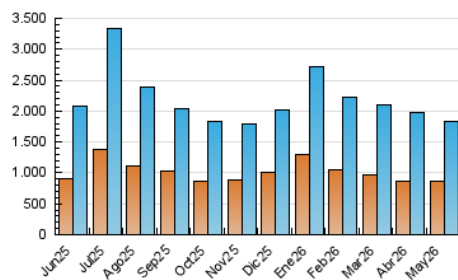

4.3 Por meses

N. únicos / Visitas (x 1000)