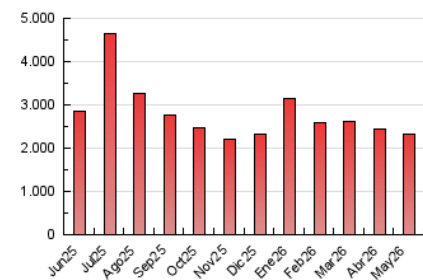

Páginas (x 1000)