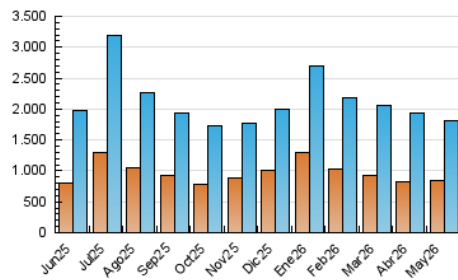

2. Secciones (Nacional)

	PAGINAS	%
HOME	292.187	12.78 %
RESTO	1.994.288	87.22 %

3. Por día del mes (Nacional)

Día	N. únicos	Visitas	Páginas	Día	N. únicos	Visitas	Páginas	Día	N. únicos	Visitas	Páginas
1	43.534	52.110	62.659	11	69.660	80.933	98.403	21	41.857	48.889	59.081
2	46.270	52.198	63.619	12	69.730	78.649	100.172	22	46.598	54.287	64.226
3	57.448	65.499	77.128	13	64.884	73.505	92.074	23	41.692	48.894	59.804
4	51.996	60.040	73.819	14	56.673	64.467	79.659	24	49.230	57.004	67.669
5	48.806	57.799	75.743	15	53.321	61.487	80.429	25	50.670	58.837	73.793
6	59.735	70.694	95.044	16	48.485	54.452	72.953	26	52.024	63.162	73.677
7	55.595	64.267	89.210	17	54.513	61.041	80.530	27	49.392	57.548	69.648
8	56.627	65.713	86.769	18	62.489	71.145	94.731	28	35.733	41.806	52.453
9	54.920	63.094	81.784	19	44.488	52.082	64.996	29	32.746	38.861	48.976
10	66.413	76.720	95.573	20	37.560	45.306	55.769	30	27.636	32.568	42.264
								31	36.028	40.532	53.820

4. Gráficas (Nacional)

4.1 Por día de la semana (promedio)

N. únicos / Visitas (x 100)

Páginas (x 100)

4.2 Por franja horaria (promedio)

Visitas_ (x 1000)

Páginas (x 1000)

4.3 Por meses

N. únicos / Visitas (x 1000)

Páginas (x 1000)

5. Observaciones

Este Medio Electrónico de Comunicación ha sido medido por la herramienta Google Analytics de Google (GA4).

6. Definiciones básicas (Para más información ver Normas Técnicas para el Control de los Medios Electrónicos de Comunicación)