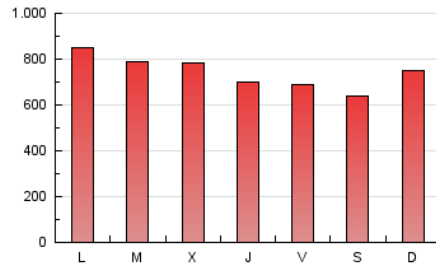

elMón
el diari lliure, obert i per compartir

1. Cifras totales y promedios (Nacional)

MES - AÑO	NAVEGADORES UNICOS	VISITAS	PAGINAS
Mayo - 2026	838.167	1.817.356	2.286.475
PROMEDIO DIARIO	50.540	58.503	73.757
PROMEDIO LUNES-VIERNES	51.625	60.076	75.778
PROMEDIO SABADO-DOMINGO	48.264	55.200	69.514
PAGINAS / VISITAS	1,26		
DURACION MEDIA VISITAS	0:01:28		
TIEMPO INTERACCIÓN MEDIO	0:01:15		

2. Secciones (Nacional)

	PAGINAS	%
HOME	292.187	12.78 %
RESTO	1.994.288	87.22 %

3. Por día del mes (Nacional)

Día	N. únicos	Visitas	Páginas	Día	N. únicos	Visitas	Páginas	Día	N. únicos	Visitas	Páginas
1	43.534	52.110	62.659	11	69.660	80.933	98.403	21	41.857	48.889	59.081
2	46.270	52.198	63.619	12	69.730	78.649	100.172	22	46.598	54.287	64.226
3	57.448	65.499	77.128	13	64.884	73.505	92.074	23	41.692	48.894	59.804
4	51.996	60.040	73.819	14	56.673	64.467	79.659	24	49.230	57.004	67.669
5	48.806	57.799	75.743	15	53.321	61.487	80.429	25	50.670	58.837	73.793
6	59.735	70.694	95.044	16	48.485	54.452	72.953	26	52.024	63.162	73.677
7	55.595	64.267	89.210	17	54.513	61.041	80.530	27	49.392	57.548	69.648
8	56.627	65.713	86.769	18	62.489	71.145	94.731	28	35.733	41.806	52.453
9	54.920	63.094	81.784	19	44.488	52.082	64.996	29	32.746	38.861	48.976
10	66.413	76.720	95.573	20	37.560	45.306	55.769	30	27.636	32.568	42.264
								31	36.028	40.532	53.820

4. Gráficas (Nacional)

4.1 Por día de la semana (promedio)

N. únicos / Visitas (x 100)

Páginas (x 100)

4.2 Por franja horaria (promedio)

Visitas_ (x 1000)

Páginas (x 1000)

4.3 Por meses