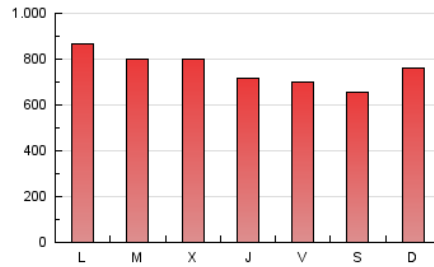

elMón
el diari lliure, obert i per compartir

1. Cifras totales y promedios (Nacional e Internacional)

MES - AÑO	NAVEGADORES UNICOS	VISITAS	PAGINAS
Mayo - 2026	857.422	1.838.736	2.330.252
PROMEDIO DIARIO	51.472	59.622	75.169
PROMEDIO LUNES-VIERNES	52.580	61.227	77.253
PROMEDIO SABADO-DOMINGO	49.147	56.251	70.795
PAGINAS / VISITAS	1,26		
DURACION MEDIA VISITAS	0:01:29		
TIEMPO INTERACCIÓN MEDIO	0:01:15		

2. Secciones (Nacional e Internacional)

	PAGINAS	%
HOME	303.583	13.03 %
RESTO	2.026.669	86.97 %

3. Por día del mes (Nacional e Internacional)

Día	N. únicos	Visitas	Páginas	Día	N. únicos	Visitas	Páginas	Día	N. únicos	Visitas	Páginas
1	44.203	52.970	63.854	11	70.654	82.260	100.074	21	42.692	49.794	60.348
2	47.231	53.394	65.008	12	70.939	79.893	101.909	22	47.478	55.356	65.530
3	58.553	66.902	78.581	13	66.377	74.686	94.035	23	42.530	50.000	60.961
4	53.007	61.708	75.309	14	57.659	65.619	81.278	24	49.954	57.835	68.822
5	49.798	59.060	77.264	15	54.271	62.389	81.767	25	51.411	59.992	75.103
6	60.634	71.997	96.733	16	49.398	55.552	74.212	26	53.066	64.221	75.113
7	56.637	65.464	90.761	17	55.432	62.162	81.893	27	50.302	58.916	71.056
8	57.757	66.894	88.674	18	63.538	72.418	96.234	28	36.482	42.570	53.612
9	55.952	63.973	83.350	19	45.360	53.395	66.330	29	33.529	39.970	50.113
10	67.463	78.051	97.032	20	38.377	46.203	57.206	30	28.210	33.332	43.157
								31	36.744	41.307	54.933

4. Gráficas (Nacional e Internacional)

4.1 Por día de la semana (promedio)

N. únicos / Visitas (x 100)

Páginas (x 100)

4.2 Por franja horaria (promedio)

Visitas_ (x 1000)

Páginas (x 1000)

4.3 Por meses