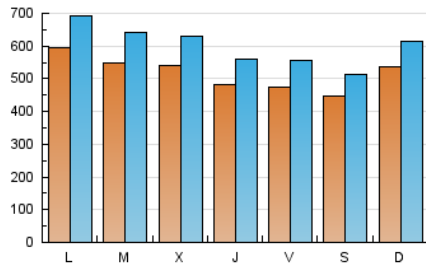

elMón
el diari lliure, obert i per compartir

1. Cifras totales y promedios (Nacional e Internacional)

MES - AÑO	NAVEGADORES UNICOS	VISITAS	PAGINAS
Mayo - 2026	857.422	1.838.736	2.330.252
PROMEDIO DIARIO	51.472	59.622	75.169
PROMEDIO LUNES-VIERNES	52.580	61.227	77.253
PROMEDIO SABADO-DOMINGO	49.147	56.251	70.795
PAGINAS / VISITAS	1,26		
DURACION MEDIA VISITAS	0:01:29		
TIEMPO INTERACCIÓN MEDIO	0:01:15		

2. Secciones (Nacional e Internacional)

	PAGINAS	%
HOME	303.583	13.03 %
RESTO	2.026.669	86.97 %

3. Por día del mes (Nacional e Internacional)

Día	N. únicos	Visitas	Páginas	Día	N. únicos	Visitas	Páginas	Día	N. únicos	Visitas	Páginas
1	44.203	52.970	63.854	11	70.654	82.260	100.074	21	42.692	49.794	60.348
2	47.231	53.394	65.008	12	70.939	79.893	101.909	22	47.478	55.356	65.530
3	58.553	66.902	78.581	13	66.377	74.686	94.035	23	42.530	50.000	60.961
4	53.007	61.708	75.309	14	57.659	65.619	81.278	24	49.954	57.835	68.822
5	49.798	59.060	77.264	15	54.271	62.389	81.767	25	51.411	59.992	75.103
6	60.634	71.997	96.733	16	49.398	55.552	74.212	26	53.066	64.221	75.113
7	56.637	65.464	90.761	17	55.432	62.162	81.893	27	50.302	58.916	71.056
8	57.757	66.894	88.674	18	63.538	72.418	96.234	28	36.482	42.570	53.612
9	55.952	63.973	83.350	19	45.360	53.395	66.330	29	33.529	39.970	50.113
10	67.463	78.051	97.032	20	38.377	46.203	57.206	30	28.210	33.332	43.157
								31	36.744	41.307	54.933

4. Gráficas (Nacional e Internacional)

4.1 Por día de la semana (promedio)

N. únicos / Visitas (x 100)

Páginas (x 100)

4.2 Por franja horaria (promedio)

Visitas_ (x 1000)

Páginas (x 1000)

4.3 Por meses