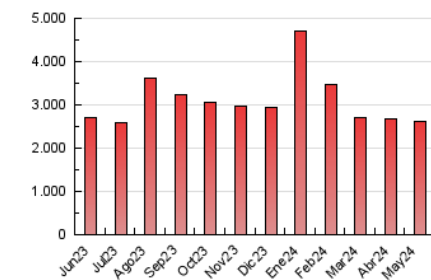

elMón
el diari lliure, obert i per compartir

1. Cifras totales y promedios (Nacional)

MES - AÑO	NAVEGADORES UNICOS	VISITAS	PAGINAS
Mayo - 2024	836.230	1.869.028	2.607.749
PROMEDIO DIARIO	50.411	60.291	84.121
PROMEDIO LUNES-VIERNES	50.309	60.284	84.694
PROMEDIO SABADO-DOMINGO	50.703	60.311	82.473
PAGINAS / VISITAS	1,40		
DURACION MEDIA VISITAS	0:02:17		
TIEMPO INTERACCIÓN MEDIO	0:02:33		

2. Secciones (Nacional)

	PAGINAS	%
HOME	507.024	19.44 %
RESTO	2.100.725	80.56 %

3. Por día del mes (Nacional)

Día	N. únicos	Visitas	Páginas	Día	N. únicos	Visitas	Páginas	Día	N. únicos	Visitas	Páginas
1	66.690	77.035	105.152	11	48.380	56.808	78.814	21	53.512	64.567	91.292
2	51.462	60.858	84.374	12	61.481	74.269	99.350	22	57.424	68.132	92.677
3	44.699	54.018	75.170	13	49.221	61.117	88.821	23	56.511	67.837	89.672
4	50.351	61.142	82.806	14	49.690	60.748	87.581	24	48.274	57.919	82.455
5	49.992	58.948	79.824	15	50.845	61.043	87.120	25	41.285	48.560	68.705
6	40.995	48.858	74.419	16	43.569	53.602	76.443	26	55.541	65.983	89.625
7	40.321	49.053	73.616	17	41.887	50.987	74.520	27	64.989	76.607	103.747
8	51.886	61.895	87.921	18	51.802	61.202	85.487	28	50.815	61.027	84.008
9	53.115	61.735	86.221	19	46.791	55.578	75.172	29	46.299	55.615	76.202
10	47.616	57.122	80.906	20	55.206	68.107	93.901	30	42.821	51.765	71.005
								31	49.260	56.891	80.743

4. Gráficas (Nacional)

4.1 Por día de la semana (promedio)

N. únicos / Visitas (x 100)

Páginas (x 100)

4.2 Por franja horaria (promedio)

Visitas_ (x 1000)

Páginas (x 1000)

4.3 Por meses

N. únicos / Visitas (x 1000)

Páginas (x 1000)

5. Observaciones

Este Medio Electrónico de Comunicación ha sido medido por la herramienta Google Analytics de Google (GA4)

6. Definiciones básicas (Para más información ver Normas Técnicas para el Control de los Medios Electrónicos de Comunicación)