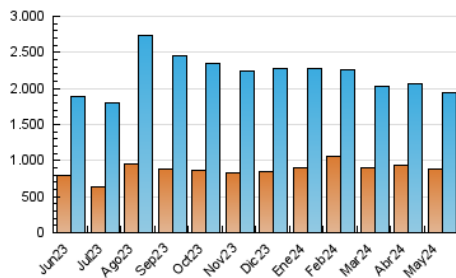

4.3 Por meses

N. únicos / Visitas (x 1000)