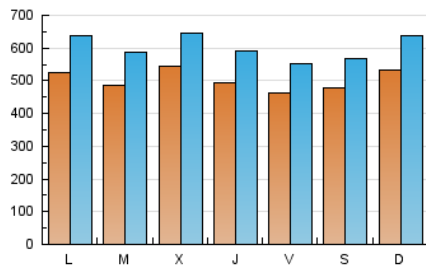

elMón
el diari lliure, obert i per compartir

1. Cifras totales y promedios (Nacional)

MES - AÑO	NAVEGADORES UNICOS	VISITAS	PAGINAS
Mayo - 2024	836.230	1.869.028	2.607.749
PROMEDIO DIARIO	50.411	60.291	84.121
PROMEDIO LUNES-VIERNES	50.309	60.284	84.694
PROMEDIO SABADO-DOMINGO	50.703	60.311	82.473
PAGINAS / VISITAS	1,40		
DURACION MEDIA VISITAS	0:02:17		
TIEMPO INTERACCIÓN MEDIO	0:02:33		

2. Secciones (Nacional)

	PAGINAS	%
HOME	507.024	19.44 %
RESTO	2.100.725	80.56 %

3. Por día del mes (Nacional)

Día	N. únicos	Visitas	Páginas	Día	N. únicos	Visitas	Páginas	Día	N. únicos	Visitas	Páginas
1	66.690	77.035	105.152	11	48.380	56.808	78.814	21	53.512	64.567	91.292
2	51.462	60.858	84.374	12	61.481	74.269	99.350	22	57.424	68.132	92.677
3	44.699	54.018	75.170	13	49.221	61.117	88.821	23	56.511	67.837	89.672
4	50.351	61.142	82.806	14	49.690	60.748	87.581	24	48.274	57.919	82.455
5	49.992	58.948	79.824	15	50.845	61.043	87.120	25	41.285	48.560	68.705
6	40.995	48.858	74.419	16	43.569	53.602	76.443	26	55.541	65.983	89.625
7	40.321	49.053	73.616	17	41.887	50.987	74.520	27	64.989	76.607	103.747
8	51.886	61.895	87.921	18	51.802	61.202	85.487	28	50.815	61.027	84.008
9	53.115	61.735	86.221	19	46.791	55.578	75.172	29	46.299	55.615	76.202
10	47.616	57.122	80.906	20	55.206	68.107	93.901	30	42.821	51.765	71.005
								31	49.260	56.891	80.743

4. Gráficas (Nacional)

4.1 Por día de la semana (promedio)

N. únicos / Visitas (x 100)

Páginas (x 100)

4.2 Por franja horaria (promedio)

Visitas_ (x 1000)

Páginas (x 1000)

4.3 Por meses