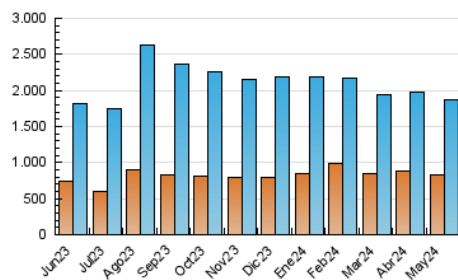

2. Secciones (Nacional)

	PAGINAS	%
HOME	507.024	19.44 %
RESTO	2.100.725	80.56 %

3. Por día del mes (Nacional)

Día	N. únicos	Visitas	Páginas	Día	N. únicos	Visitas	Páginas	Día	N. únicos	Visitas	Páginas
1	66.690	77.035	105.152	11	48.380	56.808	78.814	21	53.512	64.567	91.292
2	51.462	60.858	84.374	12	61.481	74.269	99.350	22	57.424	68.132	92.677
3	44.699	54.018	75.170	13	49.221	61.117	88.821	23	56.511	67.837	89.672
4	50.351	61.142	82.806	14	49.690	60.748	87.581	24	48.274	57.919	82.455
5	49.992	58.948	79.824	15	50.845	61.043	87.120	25	41.285	48.560	68.705
6	40.995	48.858	74.419	16	43.569	53.602	76.443	26	55.541	65.983	89.625
7	40.321	49.053	73.616	17	41.887	50.987	74.520	27	64.989	76.607	103.747
8	51.886	61.895	87.921	18	51.802	61.202	85.487	28	50.815	61.027	84.008
9	53.115	61.735	86.221	19	46.791	55.578	75.172	29	46.299	55.615	76.202
10	47.616	57.122	80.906	20	55.206	68.107	93.901	30	42.821	51.765	71.005
								31	49.260	56.891	80.743

4. Gráficas (Nacional)

4.1 Por día de la semana (promedio)

N. únicos / Visitas (x 100)

Páginas (x 100)

4.2 Por franja horaria (promedio)

Visitas_ (x 1000)

Páginas (x 1000)

4.3 Por meses

N. únicos / Visitas (x 1000)

Páginas (x 1000)

5. Observaciones

Este Medio Electrónico de Comunicación ha sido medido por la herramienta Google Analytics de Google (GA4)

6. Definiciones básicas (Para más información ver Normas Técnicas para el Control de los Medios Electrónicos de Comunicación)

Visita:

Una secuencia ininterrumpida de páginas servidas a un usuario válido. Si dicho usuario no realiza peticiones de páginas en un periodo de tiempo (30 min) la siguiente petición constituirá el inicio de una nueva visita.