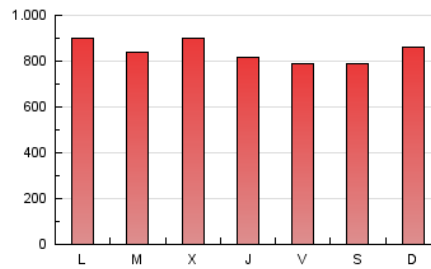

elMón
el diari lliure, obert i per compartir

1. Cifras totales y promedios (Nacional)

MES - AÑO	NAVEGADORES UNICOS	VISITAS	PAGINAS
Mayo - 2024	836.230	1.869.028	2.607.749
PROMEDIO DIARIO	50.411	60.291	84.121
PROMEDIO LUNES-VIERNES	50.309	60.284	84.694
PROMEDIO SABADO-DOMINGO	50.703	60.311	82.473
PAGINAS / VISITAS	1,40		
DURACION MEDIA VISITAS	0:02:17		
TIEMPO INTERACCIÓN MEDIO	0:02:33		

2. Secciones (Nacional)

	PAGINAS	%
HOME	507.024	19.44 %
RESTO	2.100.725	80.56 %

3. Por día del mes (Nacional)

Día	N. únicos	Visitas	Páginas	Día	N. únicos	Visitas	Páginas	Día	N. únicos	Visitas	Páginas
1	66.690	77.035	105.152	11	48.380	56.808	78.814	21	53.512	64.567	91.292
2	51.462	60.858	84.374	12	61.481	74.269	99.350	22	57.424	68.132	92.677
3	44.699	54.018	75.170	13	49.221	61.117	88.821	23	56.511	67.837	89.672
4	50.351	61.142	82.806	14	49.690	60.748	87.581	24	48.274	57.919	82.455
5	49.992	58.948	79.824	15	50.845	61.043	87.120	25	41.285	48.560	68.705
6	40.995	48.858	74.419	16	43.569	53.602	76.443	26	55.541	65.983	89.625
7	40.321	49.053	73.616	17	41.887	50.987	74.520	27	64.989	76.607	103.747
8	51.886	61.895	87.921	18	51.802	61.202	85.487	28	50.815	61.027	84.008
9	53.115	61.735	86.221	19	46.791	55.578	75.172	29	46.299	55.615	76.202
10	47.616	57.122	80.906	20	55.206	68.107	93.901	30	42.821	51.765	71.005
								31	49.260	56.891	80.743

4. Gráficas (Nacional)

4.1 Por día de la semana (promedio)

N. únicos / Visitas (x 100)

Páginas (x 100)

4.2 Por franja horaria (promedio)

Visitas_ (x 1000)

Páginas (x 1000)

4.3 Por meses