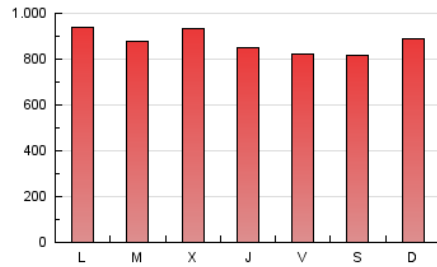

elMón
el diari lliure, obert i per compartir

1. Cifras totales y promedios (Nacional e Internacional)

MES - AÑO	NAVEGADORES UNICOS	VISITAS	PAGINAS
Mayo - 2024	884.108	1.946.448	2.709.813
PROMEDIO DIARIO	52.472	62.789	87.413
PROMEDIO LUNES-VIERNES	52.434	62.833	88.078
PROMEDIO SABADO-DOMINGO	52.581	62.661	85.503
PAGINAS / VISITAS	1,39		
DURACION MEDIA VISITAS	0:02:17		
TIEMPO INTERACCIÓN MEDIO	0:02:29		

2. Secciones (Nacional e Internacional)

	PAGINAS	%
HOME	532.237	19.64 %
RESTO	2.177.576	80.36 %

3. Por día del mes (Nacional e Internacional)

Día	N. únicos	Visitas	Páginas	Día	N. únicos	Visitas	Páginas	Día	N. únicos	Visitas	Páginas
1	68.861	78.951	108.704	11	50.161	58.477	81.609	21	55.983	66.677	95.201
2	53.876	63.674	87.891	12	63.446	76.546	102.783	22	59.778	70.701	95.921
3	46.739	56.325	78.319	13	51.461	64.413	93.023	23	58.511	71.257	92.996
4	52.001	63.687	85.813	14	51.837	63.009	91.157	24	50.221	60.798	85.767
5	51.875	61.107	82.592	15	53.059	63.805	90.482	25	43.177	51.119	71.865
6	43.052	51.610	77.783	16	45.440	55.933	79.592	26	57.617	69.057	92.787
7	41.982	50.960	76.719	17	43.757	53.427	77.667	27	67.245	79.524	107.331
8	54.123	64.486	91.312	18	53.779	63.256	88.489	28	53.084	64.224	87.519
9	54.915	64.291	89.389	19	48.591	58.039	78.085	29	48.475	57.764	79.456
10	49.959	59.827	84.262	20	57.591	70.431	97.533	30	44.702	54.024	74.026
								31	51.324	59.049	83.740

4. Gráficas (Nacional e Internacional)

4.1 Por día de la semana (promedio)

N. únicos / Visitas (x 100)

Páginas (x 100)

4.2 Por franja horaria (promedio)

Visitas_ (x 1000)

Páginas (x 1000)

4.3 Por meses