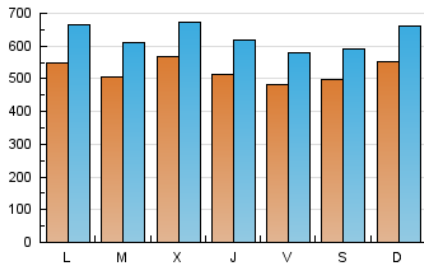

elMón
el diari lliure, obert i per compartir

1. Cifras totales y promedios (Nacional e Internacional)

MES - AÑO	NAVEGADORES UNICOS	VISITAS	PAGINAS
Mayo - 2024	884.108	1.946.448	2.709.813
PROMEDIO DIARIO	52.472	62.789	87.413
PROMEDIO LUNES-VIERNES	52.434	62.833	88.078
PROMEDIO SABADO-DOMINGO	52.581	62.661	85.503
PAGINAS / VISITAS	1,39		
DURACION MEDIA VISITAS	0:02:17		
TIEMPO INTERACCIÓN MEDIO	0:02:29		

2. Secciones (Nacional e Internacional)

	PAGINAS	%
HOME	532.237	19.64 %
RESTO	2.177.576	80.36 %

3. Por día del mes (Nacional e Internacional)

Día	N. únicos	Visitas	Páginas	Día	N. únicos	Visitas	Páginas	Día	N. únicos	Visitas	Páginas
1	68.861	78.951	108.704	11	50.161	58.477	81.609	21	55.983	66.677	95.201
2	53.876	63.674	87.891	12	63.446	76.546	102.783	22	59.778	70.701	95.921
3	46.739	56.325	78.319	13	51.461	64.413	93.023	23	58.511	71.257	92.996
4	52.001	63.687	85.813	14	51.837	63.009	91.157	24	50.221	60.798	85.767
5	51.875	61.107	82.592	15	53.059	63.805	90.482	25	43.177	51.119	71.865
6	43.052	51.610	77.783	16	45.440	55.933	79.592	26	57.617	69.057	92.787
7	41.982	50.960	76.719	17	43.757	53.427	77.667	27	67.245	79.524	107.331
8	54.123	64.486	91.312	18	53.779	63.256	88.489	28	53.084	64.224	87.519
9	54.915	64.291	89.389	19	48.591	58.039	78.085	29	48.475	57.764	79.456
10	49.959	59.827	84.262	20	57.591	70.431	97.533	30	44.702	54.024	74.026
								31	51.324	59.049	83.740

4. Gráficas (Nacional e Internacional)

4.1 Por día de la semana (promedio)

N. únicos / Visitas (x 100)

Páginas (x 100)

4.2 Por franja horaria (promedio)

Visitas_ (x 1000)

Páginas (x 1000)

4.3 Por meses