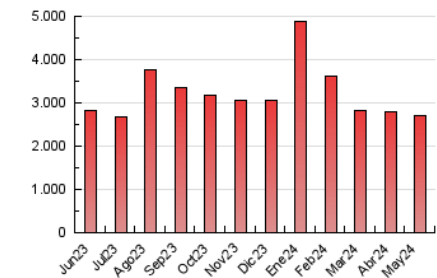

Páginas (x 1000)