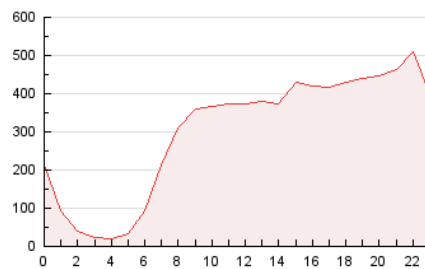

2. Secciones (Nacional)

	PAGINAS	%
HOME	1.356.827	18.77 %
RESTO	5.872.001	81.23 %

3. Por día del mes (Nacional)

Día	N. únicos	Visitas	Páginas	Día	N. únicos	Visitas	Páginas	Día	N. únicos	Visitas	Páginas
1	106.171	137.068	203.291	11	105.666	143.843	227.918	21	106.515	144.476	223.497
2	92.775	121.931	188.773	12	76.719	104.233	173.410	22	111.768	153.294	246.245
3	90.842	122.853	195.195	13	92.629	124.376	233.973	23	98.539	134.048	212.262
4	116.680	158.659	244.193	14	112.930	151.419	314.723	24	104.593	143.496	245.956
5	107.689	145.345	219.518	15	136.166	183.220	296.505	25	155.996	200.510	304.711
6	145.408	193.945	287.085	16	120.834	162.629	263.445	26	89.004	113.588	175.125
7	152.001	205.450	298.780	17	111.754	152.055	245.185	27	101.568	131.545	216.474
8	107.312	142.611	223.390	18	101.069	134.024	204.527	28	115.388	157.847	254.405
9	103.882	141.199	224.322	19	79.136	107.540	168.567	29	109.827	145.839	226.566
10	115.060	157.756	240.943	20	96.245	136.147	208.403	30	103.847	141.731	224.380
								31	97.960	136.739	237.061

4. Gráficas (Nacional)

4.1 Por día de la semana (promedio)

N. únicos / Visitas (x 100)

Páginas (x 100)

4.2 Por franja horaria (promedio)

Visitas (x 1000)

Páginas (x 1000)

4.3 Por meses

Página Vista:

Conjunto de ficheros enviado a un usuario como resultado de una petición del mismo recibida por el servidor. Cuando la página está formada por varios marcos (frames), el conjunto de los mismos tendrá, a efectos de cómputo, la consideración de una página unitaria.