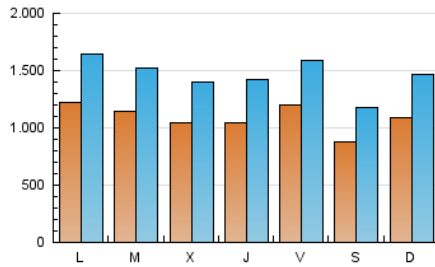

elMón
el diari lliure, obert i per compartir

1. Cifras totales y promedios (Nacional)

MES - AÑO	NAVEGADORES UNICOS	VISITAS	PAGINAS
Mayo - 2018	1.288.258	4.529.416	7.228.828
PROMEDIO DIARIO	108.580	146.110	233.188
PROMEDIO LUNES-VIERNES	112.068	150.987	241.142
PROMEDIO SABADO-DOMINGO	98.550	132.090	210.319
PAGINAS / VISITAS	1,60		
DURACION MEDIA VISITAS	0:01:30		
DURACION MEDIA PAGINAS	0:02:30		

2. Secciones (Nacional)

	PAGINAS	%
HOME	1.356.827	18.77 %
RESTO	5.872.001	81.23 %

3. Por día del mes (Nacional)

Día	N. únicos	Visitas	Páginas	Día	N. únicos	Visitas	Páginas	Día	N. únicos	Visitas	Páginas
1	106.171	137.068	203.291	11	105.666	143.843	227.918	21	106.515	144.476	223.497
2	92.775	121.931	188.773	12	76.719	104.233	173.410	22	111.768	153.294	246.245
3	90.842	122.853	195.195	13	92.629	124.376	233.973	23	98.539	134.048	212.262
4	116.680	158.659	244.193	14	112.930	151.419	314.723	24	104.593	143.496	245.956
5	107.689	145.345	219.518	15	136.166	183.220	296.505	25	155.996	200.510	304.711
6	145.408	193.945	287.085	16	120.834	162.629	263.445	26	89.004	113.588	175.125
7	152.001	205.450	298.780	17	111.754	152.055	245.185	27	101.568	131.545	216.474
8	107.312	142.611	223.390	18	101.069	134.024	204.527	28	115.388	157.847	254.405
9	103.882	141.199	224.322	19	79.136	107.540	168.567	29	109.827	145.839	226.566
10	115.060	157.756	240.943	20	96.245	136.147	208.403	30	103.847	141.731	224.380
								31	97.960	136.739	237.061

4. Gráficas (Nacional)

4.1 Por día de la semana (promedio)

N. únicos / Visitas (x 100)

Páginas (x 100)

4.2 Por franja horaria (promedio)

Visitas (x 1000)

Páginas (x 1000)

4.3 Por meses