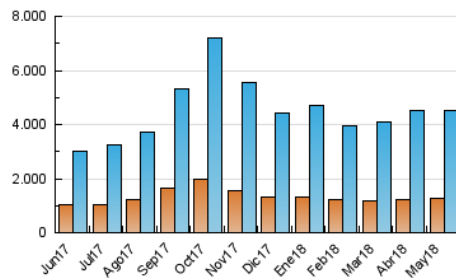

2. Secciones (Nacional)

	PAGINAS	%
HOME	1.356.827	18.77 %
RESTO	5.872.001	81.23 %

3. Por día del mes (Nacional)

Día	N. únicos	Visitas	Páginas	Día	N. únicos	Visitas	Páginas	Día	N. únicos	Visitas	Páginas
1	106.171	137.068	203.291	11	105.666	143.843	227.918	21	106.515	144.476	223.497
2	92.775	121.931	188.773	12	76.719	104.233	173.410	22	111.768	153.294	246.245
3	90.842	122.853	195.195	13	92.629	124.376	233.973	23	98.539	134.048	212.262
4	116.680	158.659	244.193	14	112.930	151.419	314.723	24	104.593	143.496	245.956
5	107.689	145.345	219.518	15	136.166	183.220	296.505	25	155.996	200.510	304.711
6	145.408	193.945	287.085	16	120.834	162.629	263.445	26	89.004	113.588	175.125
7	152.001	205.450	298.780	17	111.754	152.055	245.185	27	101.568	131.545	216.474
8	107.312	142.611	223.390	18	101.069	134.024	204.527	28	115.388	157.847	254.405
9	103.882	141.199	224.322	19	79.136	107.540	168.567	29	109.827	145.839	226.566
10	115.060	157.756	240.943	20	96.245	136.147	208.403	30	103.847	141.731	224.380
								31	97.960	136.739	237.061

4. Gráficas (Nacional)

4.1 Por día de la semana (promedio)

N. únicos / Visitas (x 100)

Páginas (x 100)

4.2 Por franja horaria (promedio)

Visitas (x 1000)

Páginas (x 1000)

4.3 Por meses

N. únicos / Visitas (x 1000)

Páginas (x 1000)

5. Observaciones

Este Medio Electrónico de Comunicación ha sido medido por la herramienta Google Analytics de Google

6. Definiciones básicas (Para más información ver Normas Técnicas para el Control de los Medios Electrónicos de Comunicación)

Visita:

Una secuencia ininterrumpida de páginas servidas a un usuario válido. Si dicho usuario no realiza peticiones de páginas en un periodo de tiempo (30 min) la siguiente petición constituirá el inicio de una nueva visita.