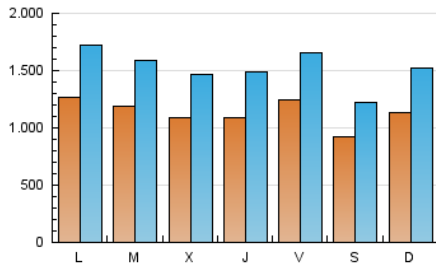

elMón
 el diari lliure, obert i per compartir

1. Cifras totales y promedios (Nacional e Internacional)

MES - AÑO	NAVEGADORES UNICOS	VISITAS	PAGINAS
Mayo - 2018	1.356.494	4.723.328	7.552.608
PROMEDIO DIARIO	113.198	152.365	243.633
PROMEDIO LUNES-VIERNES	116.934	157.578	252.153
PROMEDIO SABADO-DOMINGO	102.459	137.379	219.135
PAGINAS / VISITAS	1,60		
DURACION MEDIA VISITAS	0:01:30		
DURACION MEDIA PAGINAS	0:02:30		

2. Secciones (Nacional e Internacional)

	PAGINAS	%
HOME	1.450.176	19.20 %
RESTO	6.102.432	80.80 %

3. Por día del mes (Nacional e Internacional)

Día	N. únicos	Visitas	Páginas	Día	N. únicos	Visitas	Páginas	Día	N. únicos	Visitas	Páginas
1	110.250	142.420	211.499	11	110.246	150.114	238.322	21	111.066	150.675	232.988
2	96.775	127.256	197.278	12	79.985	108.837	181.920	22	116.661	160.120	257.586
3	94.677	128.059	203.659	13	96.693	129.859	244.041	23	102.964	140.208	222.502
4	121.294	164.843	254.276	14	118.833	159.344	331.169	24	109.146	150.025	257.207
5	111.619	150.631	227.917	15	142.346	191.546	309.646	25	161.875	208.306	316.883
6	150.371	200.449	296.863	16	126.868	170.734	277.144	26	92.655	118.483	182.999
7	157.737	213.137	310.271	17	117.976	160.224	258.688	27	105.357	136.576	225.271
8	111.472	148.204	232.333	18	105.885	140.352	214.391	28	119.917	164.042	264.762
9	108.360	147.206	234.569	19	82.734	112.397	176.338	29	114.826	152.467	237.066
10	119.690	164.140	251.775	20	100.257	141.798	217.731	30	108.554	148.097	234.766
								31	102.060	142.779	250.748

4. Gráficas (Nacional e Internacional)

4.1 Por día de la semana (promedio)

N. únicos / Visitas (x 100)

Páginas (x 100)

4.2 Por franja horaria (promedio)

Visitas (x 1000)

Páginas (x 1000)

4.3 Por meses