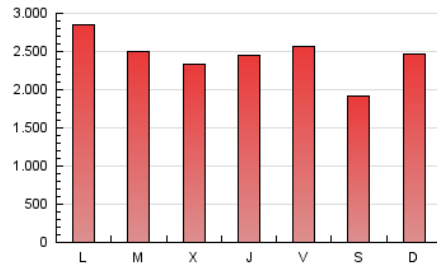

elMón
 el diari lliure, obert i per compartir

1. Cifras totales y promedios (Nacional e Internacional)

MES - AÑO	NAVEGADORES UNICOS	VISITAS	PAGINAS
Mayo - 2018	1.356.494	4.723.328	7.552.608
PROMEDIO DIARIO	113.198	152.365	243.633
PROMEDIO LUNES-VIERNES	116.934	157.578	252.153
PROMEDIO SABADO-DOMINGO	102.459	137.379	219.135
PAGINAS / VISITAS	1,60		
DURACION MEDIA VISITAS	0:01:30		
DURACION MEDIA PAGINAS	0:02:30		

2. Secciones (Nacional e Internacional)

	PAGINAS	%
HOME	1.450.176	19.20 %
RESTO	6.102.432	80.80 %

3. Por día del mes (Nacional e Internacional)

Día	N. únicos	Visitas	Páginas	Día	N. únicos	Visitas	Páginas	Día	N. únicos	Visitas	Páginas
1	110.250	142.420	211.499	11	110.246	150.114	238.322	21	111.066	150.675	232.988
2	96.775	127.256	197.278	12	79.985	108.837	181.920	22	116.661	160.120	257.586
3	94.677	128.059	203.659	13	96.693	129.859	244.041	23	102.964	140.208	222.502
4	121.294	164.843	254.276	14	118.833	159.344	331.169	24	109.146	150.025	257.207
5	111.619	150.631	227.917	15	142.346	191.546	309.646	25	161.875	208.306	316.883
6	150.371	200.449	296.863	16	126.868	170.734	277.144	26	92.655	118.483	182.999
7	157.737	213.137	310.271	17	117.976	160.224	258.688	27	105.357	136.576	225.271
8	111.472	148.204	232.333	18	105.885	140.352	214.391	28	119.917	164.042	264.762
9	108.360	147.206	234.569	19	82.734	112.397	176.338	29	114.826	152.467	237.066
10	119.690	164.140	251.775	20	100.257	141.798	217.731	30	108.554	148.097	234.766
								31	102.060	142.779	250.748

4. Gráficas (Nacional e Internacional)

4.1 Por día de la semana (promedio)

N. únicos / Visitas (x 100)

Páginas (x 100)

4.2 Por franja horaria (promedio)

Visitas (x 1000)

Páginas (x 1000)

4.3 Por meses