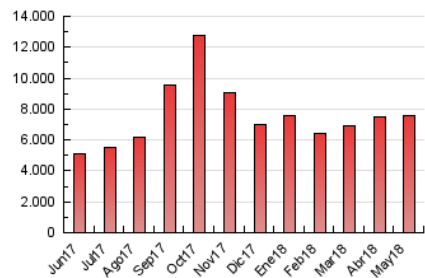

Páginas (x 1000)