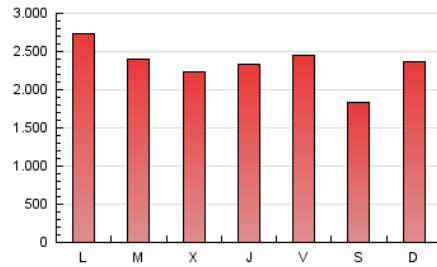

elMón
el diari lliure, obert i per compartir

1. Cifras totales y promedios (Nacional)

MES - AÑO	NAVEGADORES UNICOS	VISITAS	PAGINAS
Mayo - 2018	1.288.258	4.529.416	7.228.828
PROMEDIO DIARIO	108.580	146.110	233.188
PROMEDIO LUNES-VIERNES	112.068	150.987	241.142
PROMEDIO SABADO-DOMINGO	98.550	132.090	210.319
PAGINAS / VISITAS	1,60		
DURACION MEDIA VISITAS	0:01:30		
DURACION MEDIA PAGINAS	0:02:30		

2. Secciones (Nacional)

	PAGINAS	%
HOME	1.356.827	18.77 %
RESTO	5.872.001	81.23 %

3. Por día del mes (Nacional)

Día	N. únicos	Visitas	Páginas	Día	N. únicos	Visitas	Páginas	Día	N. únicos	Visitas	Páginas
1	106.171	137.068	203.291	11	105.666	143.843	227.918	21	106.515	144.476	223.497
2	92.775	121.931	188.773	12	76.719	104.233	173.410	22	111.768	153.294	246.245
3	90.842	122.853	195.195	13	92.629	124.376	233.973	23	98.539	134.048	212.262
4	116.680	158.659	244.193	14	112.930	151.419	314.723	24	104.593	143.496	245.956
5	107.689	145.345	219.518	15	136.166	183.220	296.505	25	155.996	200.510	304.711
6	145.408	193.945	287.085	16	120.834	162.629	263.445	26	89.004	113.588	175.125
7	152.001	205.450	298.780	17	111.754	152.055	245.185	27	101.568	131.545	216.474
8	107.312	142.611	223.390	18	101.069	134.024	204.527	28	115.388	157.847	254.405
9	103.882	141.199	224.322	19	79.136	107.540	168.567	29	109.827	145.839	226.566
10	115.060	157.756	240.943	20	96.245	136.147	208.403	30	103.847	141.731	224.380
								31	97.960	136.739	237.061

4. Gráficas (Nacional)

4.1 Por día de la semana (promedio)

N. únicos / Visitas (x 100)

Páginas (x 100)

4.2 Por franja horaria (promedio)

Visitas (x 1000)

Páginas (x 1000)

4.3 Por meses