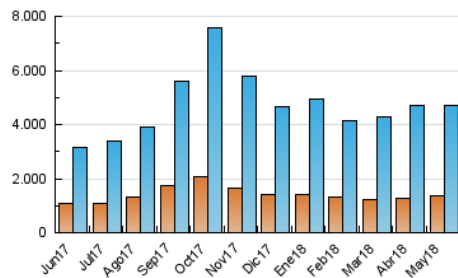

4.3 Por meses

N. únicos / Visitas (x 1000)