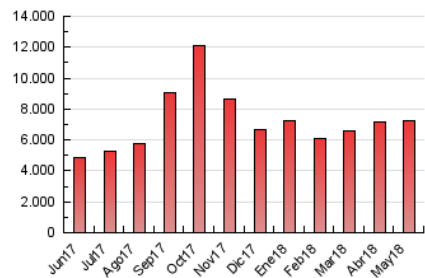

Páginas (x 1000)