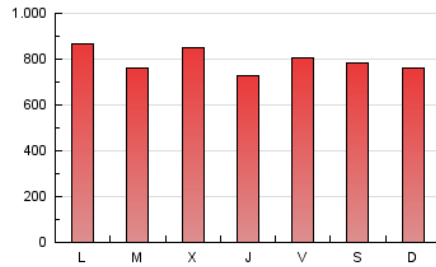

Páginas (x 100)