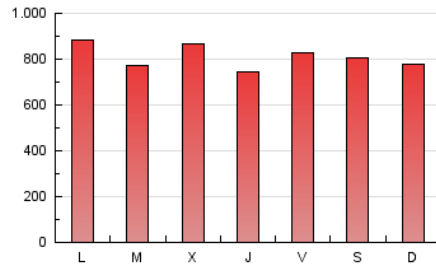

Páginas (x 100)