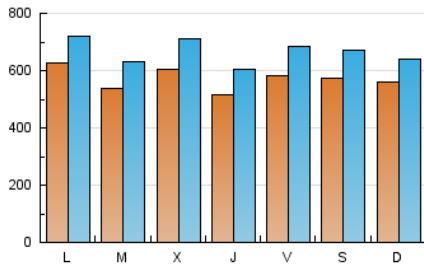

4. Gráficas (Nacional e Internacional)

4.1 Por día de la semana (promedio)

N. únicos / Visitas (x 100)