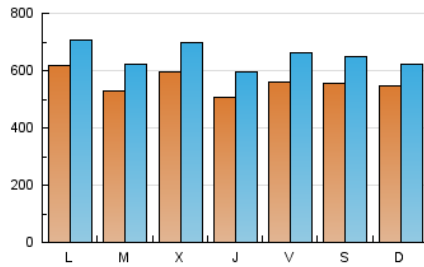

4. Gráficas (Nacional)

4.1 Por día de la semana (promedio)

N. únicos / Visitas (x 100)