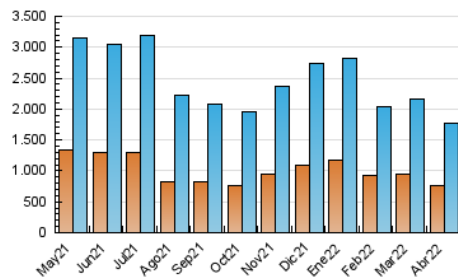

### 3. Por día del mes (Nacional e Internacional)

Día	N. únicos	Visitas	Páginas	Día	N. únicos	Visitas	Páginas	Día	N. únicos	Visitas	Páginas
1	54.579	64.215	91.376	11	54.337	63.526	91.117	21	53.623	65.190	102.951
2	48.119	56.898	84.960	12	57.800	68.459	102.196	22	56.646	66.646	98.605
3	45.483	54.289	83.102	13	56.748	68.227	104.557	23	56.302	64.871	90.690
4	47.487	58.370	92.262	14	67.502	77.385	109.609	24	62.131	72.629	103.660
5	53.325	66.429	104.623	15	48.463	56.217	80.770	25	44.151	53.097	84.025
6	51.824	63.102	96.979	16	42.256	49.026	70.329	26	50.146	60.949	94.242
7	46.369	56.238	86.520	17	36.265	42.770	65.680	27	49.746	60.989	97.319
8	37.434	45.315	68.707	18	37.211	45.070	71.702	28	49.344	60.321	93.668
9	36.564	43.324	65.940	19	38.125	47.587	82.281	29	54.942	64.314	94.049
10	51.789	61.084	87.180	20	48.574	59.199	94.615	30	46.408	54.763	80.743

4. Gráficas (Nacional e Internacional)

4.1 Por día de la semana (promedio)

N. únicos / Visitas (x 100)

Páginas (x 100)

4.2 Por franja horaria (promedio)

Visitas\_ (x 1000)

Páginas (x 1000)

4.3 Por meses

N. únicos / Visitas (x 1000)

Páginas (x 1000)