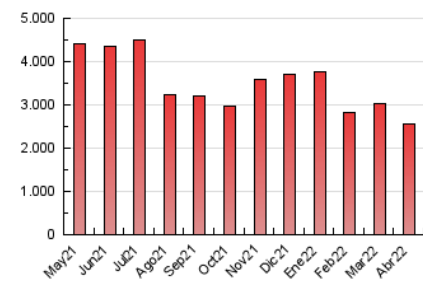

#### 3. Por día del mes (Nacional)

Día	N. únicos	Visitas	Páginas	Día	N. únicos	Visitas	Páginas	Día	N. únicos	Visitas	Páginas
1	52.115	61.333	87.135	11	51.716	60.462	86.554	21	51.217	62.355	98.714
2	45.853	54.273	81.059	12	55.102	65.290	97.482	22	54.316	63.949	94.722
3	43.349	51.837	79.161	13	53.999	64.989	99.730	23	54.280	62.585	87.514
4	45.037	55.402	87.541	14	64.512	73.888	104.493	24	59.871	70.000	99.960
5	50.637	63.189	99.535	15	46.009	53.384	76.660	25	41.901	50.481	80.101
6	49.080	59.837	92.090	16	39.990	46.414	66.734	26	47.897	58.303	90.281
7	43.544	52.946	81.526	17	34.334	40.544	62.489	27	47.460	58.237	93.161
8	34.892	42.398	64.486	18	35.276	42.771	68.267	28	47.023	57.554	89.541
9	34.488	40.959	62.410	19	35.942	44.963	77.942	29	52.628	61.633	90.042
10	49.471	58.341	83.275	20	46.337	56.553	90.563	30	44.469	52.499	77.405

##### 4.1 Por día de la semana (promedio)

N. únicos / Visitas (x 100)

Páginas (x 100)

##### 4.2 Por franja horaria (promedio)

Visitas (x 1000)

Páginas (x 1000)

##### 4.3 Por meses

N. únicos / Visitas (x 1000)

Páginas (x 1000)