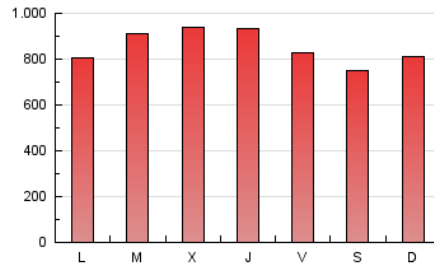

Páginas (x 100)