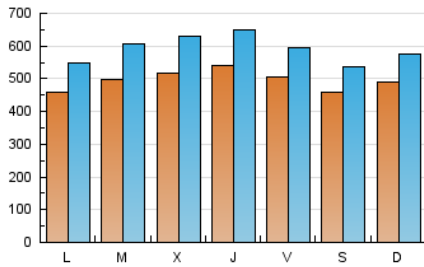

4. Gráficas (Nacional e Internacional)

4.1 Por día de la semana (promedio)

N. únicos / Visitas (x 100)