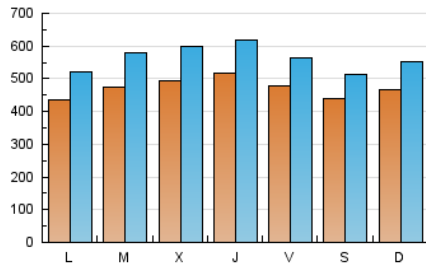

4. Gráficas (Nacional)

4.1 Por día de la semana (promedio)

N. únicos / Visitas (x 100)