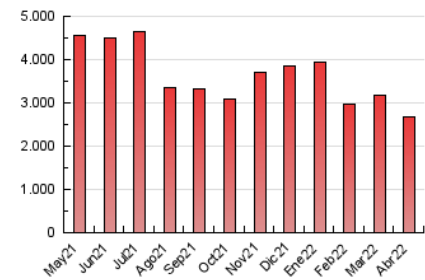

Páginas (x 1000)