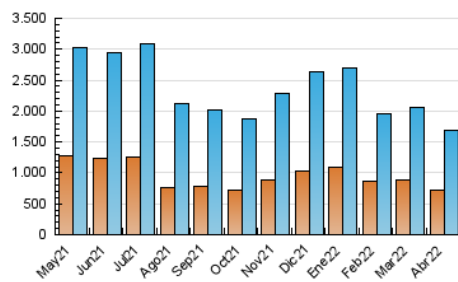

#### 3. Por día del mes (Nacional)

Día	N. únicos	Visitas	Páginas	Día	N. únicos	Visitas	Páginas	Día	N. únicos	Visitas	Páginas
1	52.115	61.333	87.135	11	51.716	60.462	86.554	21	51.217	62.355	98.714
2	45.853	54.273	81.059	12	55.102	65.290	97.482	22	54.316	63.949	94.722
3	43.349	51.837	79.161	13	53.999	64.989	99.730	23	54.280	62.585	87.514
4	45.037	55.402	87.541	14	64.512	73.888	104.493	24	59.871	70.000	99.960
5	50.637	63.189	99.535	15	46.009	53.384	76.660	25	41.901	50.481	80.101
6	49.080	59.837	92.090	16	39.990	46.414	66.734	26	47.897	58.303	90.281
7	43.544	52.946	81.526	17	34.334	40.544	62.489	27	47.460	58.237	93.161
8	34.892	42.398	64.486	18	35.276	42.771	68.267	28	47.023	57.554	89.541
9	34.488	40.959	62.410	19	35.942	44.963	77.942	29	52.628	61.633	90.042
10	49.471	58.341	83.275	20	46.337	56.553	90.563	30	44.469	52.499	77.405

##### 4.1 Por día de la semana (promedio)

N. únicos / Visitas (x 100)

Páginas (x 100)

##### 4.2 Por franja horaria (promedio)

Visitas (x 1000)

Páginas (x 1000)

##### 4.3 Por meses

N. únicos / Visitas (x 1000)

Páginas (x 1000)