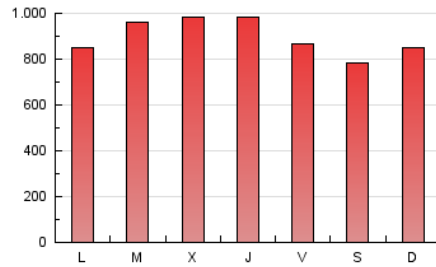

### 1. Cifras totales y promedios (Nacional e Internacional)

MES - AÑO	NAVEGADORES UNICOS	VISITAS	PAGINAS
Abril - 2022	759.404	1.770.499	2.674.457
<b>PROMEDIO DIARIO</b>	<b>49.456</b>	<b>59.017</b>	<b>89.149</b>
<b>PROMEDIO LUNES-VIERNES</b>	<b>50.399</b>	<b>60.516</b>	<b>92.484</b>
<b>PROMEDIO SABADO-DOMINGO</b>	<b>47.257</b>	<b>55.517</b>	<b>81.365</b>
<b>PAGINAS / VISITAS</b>	<b>1,51</b>		
<b>DURACION MEDIA VISITAS</b>	<b>0:01:18</b>		
<b>DURACION MEDIA PAGINAS</b>	<b>0:02:33</b>		

### 3. Por día del mes (Nacional e Internacional)

Día	N. únicos	Visitas	Páginas	Día	N. únicos	Visitas	Páginas	Día	N. únicos	Visitas	Páginas
1	54.579	64.215	91.376	11	54.337	63.526	91.117	21	53.623	65.190	102.951
2	48.119	56.898	84.960	12	57.800	68.459	102.196	22	56.646	66.646	98.605
3	45.483	54.289	83.102	13	56.748	68.227	104.557	23	56.302	64.871	90.690
4	47.487	58.370	92.262	14	67.502	77.385	109.609	24	62.131	72.629	103.660
5	53.325	66.429	104.623	15	48.463	56.217	80.770	25	44.151	53.097	84.025
6	51.824	63.102	96.979	16	42.256	49.026	70.329	26	50.146	60.949	94.242
7	46.369	56.238	86.520	17	36.265	42.770	65.680	27	49.746	60.989	97.319
8	37.434	45.315	68.707	18	37.211	45.070	71.702	28	49.344	60.321	93.668
9	36.564	43.324	65.940	19	38.125	47.587	82.281	29	54.942	64.314	94.049
10	51.789	61.084	87.180	20	48.574	59.199	94.615	30	46.408	54.763	80.743

4. Gráficas (Nacional e Internacional)

4.1 Por día de la semana (promedio)

N. únicos / Visitas (x 100)

Páginas (x 100)

4.2 Por franja horaria (promedio)

Visitas\_ (x 1000)

Páginas (x 1000)

4.3 Por meses