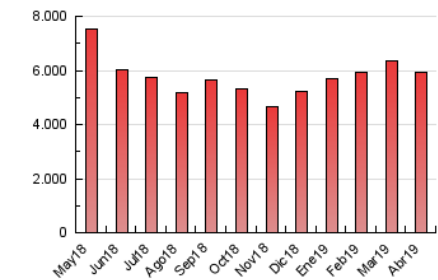

### 3. Por día del mes (Nacional e Internacional)

| Día | N. únicos | Visitas | Páginas | Día | N. únicos | Visitas | Páginas | Día | N. únicos | Visitas | Páginas |
|-----|-----------|---------|---------|-----|-----------|---------|---------|-----|-----------|---------|---------|
| 1   | 88.616    | 116.052 | 181.100 | 11  | 109.731   | 144.425 | 228.418 | 21  | 76.076    | 98.755  | 150.746 |
| 2   | 94.699    | 124.175 | 200.658 | 12  | 90.360    | 118.341 | 188.066 | 22  | 78.805    | 105.954 | 164.439 |
| 3   | 99.685    | 129.442 | 207.834 | 13  | 81.238    | 101.926 | 153.194 | 23  | 87.960    | 119.483 | 202.270 |
| 4   | 98.763    | 130.366 | 216.778 | 14  | 85.802    | 109.497 | 164.671 | 24  | 99.724    | 135.635 | 235.871 |
| 5   | 91.246    | 119.066 | 191.728 | 15  | 88.097    | 117.186 | 190.787 | 25  | 124.790   | 164.867 | 268.690 |
| 6   | 73.389    | 94.480  | 144.110 | 16  | 98.083    | 134.577 | 220.790 | 26  | 98.608    | 127.241 | 195.762 |
| 7   | 89.050    | 113.980 | 166.346 | 17  | 92.146    | 121.844 | 196.353 | 27  | 83.679    | 104.720 | 155.028 |
| 8   | 107.343   | 137.209 | 206.120 | 18  | 99.681    | 127.562 | 195.896 | 28  | 105.637   | 146.917 | 234.148 |
| 9   | 109.304   | 143.364 | 229.639 | 19  | 90.798    | 117.294 | 180.064 | 29  | 111.969   | 151.884 | 269.026 |
| 10  | 99.773    | 131.772 | 216.916 | 20  | 84.105    | 107.248 | 160.924 | 30  | 102.664   | 135.730 | 229.858 |

4. Gráficas (Nacional e Internacional)

4.1 Por día de la semana (promedio)

N. únicos / Visitas (x 100)

Páginas (x 100)

4.2 Por franja horaria (promedio)

Visitas (x 1000)

Páginas (x 1000)

4.3 Por meses

N. únicos / Visitas (x 1000)

Páginas (x 1000)