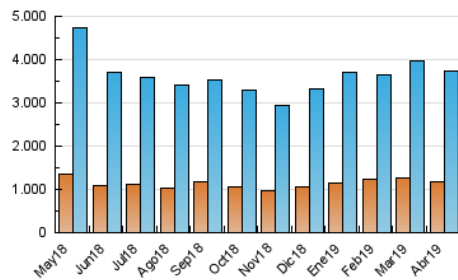

### 3. Por día del mes (Nacional e Internacional)

| Día | N. únicos | Visitas | Páginas | Día | N. únicos | Visitas | Páginas | Día | N. únicos | Visitas | Páginas |
|-----|-----------|---------|---------|-----|-----------|---------|---------|-----|-----------|---------|---------|
| 1   | 88.616    | 116.052 | 181.100 | 11  | 109.731   | 144.425 | 228.418 | 21  | 76.076    | 98.755  | 150.746 |
| 2   | 94.699    | 124.175 | 200.658 | 12  | 90.360    | 118.341 | 188.066 | 22  | 78.805    | 105.954 | 164.439 |
| 3   | 99.685    | 129.442 | 207.834 | 13  | 81.238    | 101.926 | 153.194 | 23  | 87.960    | 119.483 | 202.270 |
| 4   | 98.763    | 130.366 | 216.778 | 14  | 85.802    | 109.497 | 164.671 | 24  | 99.724    | 135.635 | 235.871 |
| 5   | 91.246    | 119.066 | 191.728 | 15  | 88.097    | 117.186 | 190.787 | 25  | 124.790   | 164.867 | 268.690 |
| 6   | 73.389    | 94.480  | 144.110 | 16  | 98.083    | 134.577 | 220.790 | 26  | 98.608    | 127.241 | 195.762 |
| 7   | 89.050    | 113.980 | 166.346 | 17  | 92.146    | 121.844 | 196.353 | 27  | 83.679    | 104.720 | 155.028 |
| 8   | 107.343   | 137.209 | 206.120 | 18  | 99.681    | 127.562 | 195.896 | 28  | 105.637   | 146.917 | 234.148 |
| 9   | 109.304   | 143.364 | 229.639 | 19  | 90.798    | 117.294 | 180.064 | 29  | 111.969   | 151.884 | 269.026 |
| 10  | 99.773    | 131.772 | 216.916 | 20  | 84.105    | 107.248 | 160.924 | 30  | 102.664   | 135.730 | 229.858 |

4. Gráficas (Nacional e Internacional)

4.1 Por día de la semana (promedio)

N. únicos / Visitas (x 100)

Páginas (x 100)

4.2 Por franja horaria (promedio)

Visitas (x 1000)

Páginas (x 1000)

4.3 Por meses

N. únicos / Visitas (x 1000)

Páginas (x 1000)