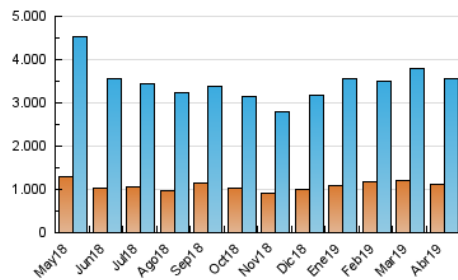

#### 3. Por día del mes (Nacional)

| Día | N. únicos | Visitas | Páginas | Día | N. únicos | Visitas | Páginas | Día | N. únicos | Visitas | Páginas |
|-----|-----------|---------|---------|-----|-----------|---------|---------|-----|-----------|---------|---------|
| 1   | 84.598    | 110.617 | 172.785 | 11  | 105.164   | 138.408 | 219.000 | 21  | 72.901    | 94.512  | 144.011 |
| 2   | 90.602    | 118.668 | 191.838 | 12  | 86.509    | 113.305 | 180.071 | 22  | 75.860    | 101.886 | 158.365 |
| 3   | 95.520    | 123.859 | 198.275 | 13  | 78.036    | 97.775  | 146.892 | 23  | 84.128    | 114.090 | 193.429 |
| 4   | 94.121    | 124.220 | 206.726 | 14  | 82.134    | 104.755 | 157.348 | 24  | 95.780    | 130.224 | 225.852 |
| 5   | 87.530    | 114.128 | 183.742 | 15  | 83.665    | 111.114 | 181.580 | 25  | 120.346   | 158.921 | 258.146 |
| 6   | 70.311    | 90.484  | 137.850 | 16  | 93.422    | 128.052 | 210.093 | 26  | 94.278    | 121.719 | 186.583 |
| 7   | 85.713    | 109.620 | 159.771 | 17  | 87.994    | 116.192 | 187.128 | 27  | 80.431    | 100.548 | 148.654 |
| 8   | 103.004   | 131.387 | 197.530 | 18  | 95.191    | 121.688 | 186.777 | 28  | 101.867   | 141.466 | 224.463 |
| 9   | 104.578   | 137.040 | 219.623 | 19  | 86.825    | 112.066 | 171.766 | 29  | 107.347   | 145.375 | 255.942 |
| 10  | 95.507    | 126.084 | 207.605 | 20  | 80.316    | 102.220 | 153.391 | 30  | 98.341    | 129.857 | 219.979 |

4. Gráficas (Nacional)

4.1 Por día de la semana (promedio)

N. únicos / Visitas (x 100)

Páginas (x 100)

4.2 Por franja horaria (promedio)

Visitas (x 1000)

Páginas (x 1000)

4.3 Por meses

N. únicos / Visitas (x 1000)

Páginas (x 1000)