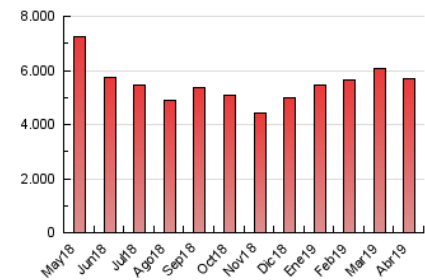

#### 3. Por día del mes (Nacional)

| Día | N. únicos | Visitas | Páginas | Día | N. únicos | Visitas | Páginas | Día | N. únicos | Visitas | Páginas |
|-----|-----------|---------|---------|-----|-----------|---------|---------|-----|-----------|---------|---------|
| 1   | 84.598    | 110.617 | 172.785 | 11  | 105.164   | 138.408 | 219.000 | 21  | 72.901    | 94.512  | 144.011 |
| 2   | 90.602    | 118.668 | 191.838 | 12  | 86.509    | 113.305 | 180.071 | 22  | 75.860    | 101.886 | 158.365 |
| 3   | 95.520    | 123.859 | 198.275 | 13  | 78.036    | 97.775  | 146.892 | 23  | 84.128    | 114.090 | 193.429 |
| 4   | 94.121    | 124.220 | 206.726 | 14  | 82.134    | 104.755 | 157.348 | 24  | 95.780    | 130.224 | 225.852 |
| 5   | 87.530    | 114.128 | 183.742 | 15  | 83.665    | 111.114 | 181.580 | 25  | 120.346   | 158.921 | 258.146 |
| 6   | 70.311    | 90.484  | 137.850 | 16  | 93.422    | 128.052 | 210.093 | 26  | 94.278    | 121.719 | 186.583 |
| 7   | 85.713    | 109.620 | 159.771 | 17  | 87.994    | 116.192 | 187.128 | 27  | 80.431    | 100.548 | 148.654 |
| 8   | 103.004   | 131.387 | 197.530 | 18  | 95.191    | 121.688 | 186.777 | 28  | 101.867   | 141.466 | 224.463 |
| 9   | 104.578   | 137.040 | 219.623 | 19  | 86.825    | 112.066 | 171.766 | 29  | 107.347   | 145.375 | 255.942 |
| 10  | 95.507    | 126.084 | 207.605 | 20  | 80.316    | 102.220 | 153.391 | 30  | 98.341    | 129.857 | 219.979 |

4. Gráficas (Nacional)

4.1 Por día de la semana (promedio)

N. únicos / Visitas (x 100)

Páginas (x 100)

4.2 Por franja horaria (promedio)

Visitas (x 1000)

Páginas (x 1000)

4.3 Por meses

N. únicos / Visitas (x 1000)

Páginas (x 1000)