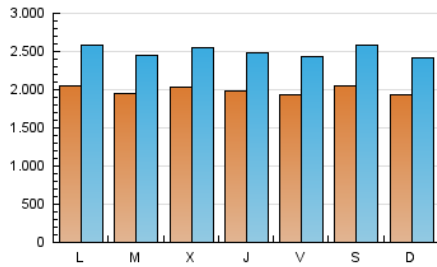

4. Gráficas (Nacional e Internacional)

4.1 Por día de la semana (promedio)

N. únicos / Visitas (x 100)