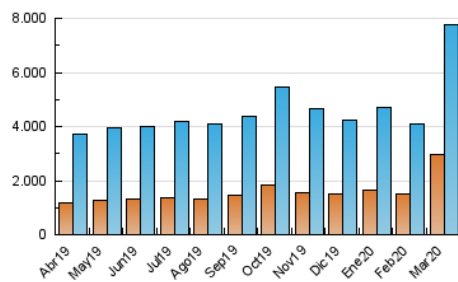

### 3. Por día del mes (Nacional e Internacional)

Día	N. únicos	Visitas	Páginas	Día	N. únicos	Visitas	Páginas	Día	N. únicos	Visitas	Páginas
1	91.161	115.689	176.312	11	197.179	252.239	365.275	21	208.599	265.479	394.579
2	119.155	150.496	225.129	12	189.716	242.171	344.981	22	282.482	345.781	493.487
3	124.138	155.054	236.564	13	229.080	292.689	413.584	23	276.541	338.911	476.967
4	111.099	141.389	220.920	14	229.780	302.040	431.803	24	242.631	300.444	438.230
5	122.306	152.582	226.235	15	260.611	334.027	477.633	25	224.902	285.790	425.612
6	115.397	141.018	204.968	16	256.957	324.719	467.004	26	212.995	268.783	394.997
7	124.805	149.200	207.140	17	218.146	282.688	413.525	27	193.019	246.942	369.974
8	109.852	133.994	190.426	18	276.912	341.700	479.379	28	254.976	318.106	475.665
9	161.277	200.143	286.188	19	270.290	331.294	468.211	29	225.731	279.089	407.922
10	165.817	208.299	306.066	20	236.046	294.348	432.940	30	215.088	276.933	410.556
								31	221.340	280.256	416.272

4. Gráficas (Nacional e Internacional)

4.1 Por día de la semana (promedio)

N. únicos / Visitas (x 100)

Páginas (x 100)

4.2 Por franja horaria (promedio)

Visitas (x 1000)

Páginas (x 1000)

4.3 Por meses

N. únicos / Visitas (x 1000)

Páginas (x 1000)