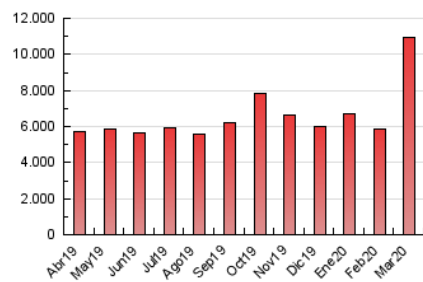

#### 3. Por día del mes (Nacional)

Día	N. únicos	Visitas	Páginas	Día	N. únicos	Visitas	Páginas	Día	N. únicos	Visitas	Páginas
1	86.644	109.894	167.719	11	191.091	244.447	354.073	21	201.722	257.114	382.925
2	114.201	144.078	215.837	12	183.832	234.649	334.555	22	274.532	336.319	480.363
3	118.753	148.318	226.777	13	222.443	284.368	401.901	23	268.923	329.543	464.015
4	106.282	135.238	211.706	14	223.483	294.081	420.272	24	235.768	291.970	426.160
5	117.492	146.493	217.395	15	252.917	324.498	464.102	25	218.212	277.542	413.636
6	110.530	134.970	196.500	16	248.856	314.606	452.759	26	206.002	260.133	382.932
7	120.304	143.769	199.591	17	211.365	274.116	401.379	27	186.717	239.235	359.009
8	105.746	128.887	183.425	18	268.972	332.070	466.233	28	248.137	309.885	463.799
9	155.868	193.148	276.254	19	262.587	321.884	455.077	29	219.660	271.777	397.501
10	160.402	201.395	296.134	20	228.623	285.282	420.207	30	209.122	269.268	399.424
								31	215.023	272.397	404.761

##### 4.1 Por día de la semana (promedio)

N. únicos / Visitas (x 100)

Páginas (x 100)

##### 4.2 Por franja horaria (promedio)

Visitas (x 1000)

Páginas (x 1000)

##### 4.3 Por meses

N. únicos / Visitas (x 1000)

Páginas (x 1000)