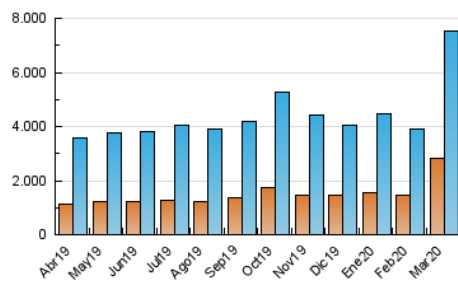

#### 3. Por día del mes (Nacional)

Día	N. únicos	Visitas	Páginas	Día	N. únicos	Visitas	Páginas	Día	N. únicos	Visitas	Páginas
1	86.644	109.894	167.719	11	191.091	244.447	354.073	21	201.722	257.114	382.925
2	114.201	144.078	215.837	12	183.832	234.649	334.555	22	274.532	336.319	480.363
3	118.753	148.318	226.777	13	222.443	284.368	401.901	23	268.923	329.543	464.015
4	106.282	135.238	211.706	14	223.483	294.081	420.272	24	235.768	291.970	426.160
5	117.492	146.493	217.395	15	252.917	324.498	464.102	25	218.212	277.542	413.636
6	110.530	134.970	196.500	16	248.856	314.606	452.759	26	206.002	260.133	382.932
7	120.304	143.769	199.591	17	211.365	274.116	401.379	27	186.717	239.235	359.009
8	105.746	128.887	183.425	18	268.972	332.070	466.233	28	248.137	309.885	463.799
9	155.868	193.148	276.254	19	262.587	321.884	455.077	29	219.660	271.777	397.501
10	160.402	201.395	296.134	20	228.623	285.282	420.207	30	209.122	269.268	399.424
								31	215.023	272.397	404.761

##### 4.1 Por día de la semana (promedio)

N. únicos / Visitas (x 100)

Páginas (x 100)

##### 4.2 Por franja horaria (promedio)

Visitas (x 1000)

Páginas (x 1000)

##### 4.3 Por meses

N. únicos / Visitas (x 1000)

Páginas (x 1000)