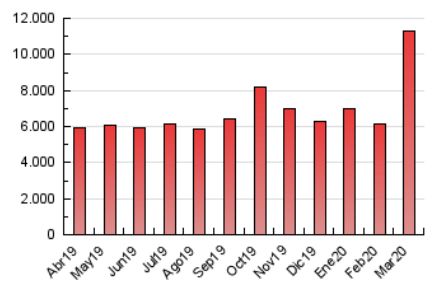

### 3. Por día del mes (Nacional e Internacional)

Día	N. únicos	Visitas	Páginas	Día	N. únicos	Visitas	Páginas	Día	N. únicos	Visitas	Páginas
1	91.161	115.689	176.312	11	197.179	252.239	365.275	21	208.599	265.479	394.579
2	119.155	150.496	225.129	12	189.716	242.171	344.981	22	282.482	345.781	493.487
3	124.138	155.054	236.564	13	229.080	292.689	413.584	23	276.541	338.911	476.967
4	111.099	141.389	220.920	14	229.780	302.040	431.803	24	242.631	300.444	438.230
5	122.306	152.582	226.235	15	260.611	334.027	477.633	25	224.902	285.790	425.612
6	115.397	141.018	204.968	16	256.957	324.719	467.004	26	212.995	268.783	394.997
7	124.805	149.200	207.140	17	218.146	282.688	413.525	27	193.019	246.942	369.974
8	109.852	133.994	190.426	18	276.912	341.700	479.379	28	254.976	318.106	475.665
9	161.277	200.143	286.188	19	270.290	331.294	468.211	29	225.731	279.089	407.922
10	165.817	208.299	306.066	20	236.046	294.348	432.940	30	215.088	276.933	410.556
								31	221.340	280.256	416.272

4. Gráficas (Nacional e Internacional)

4.1 Por día de la semana (promedio)

N. únicos / Visitas (x 100)

Páginas (x 100)

4.2 Por franja horaria (promedio)

Visitas (x 1000)

Páginas (x 1000)

4.3 Por meses

N. únicos / Visitas (x 1000)

Páginas (x 1000)