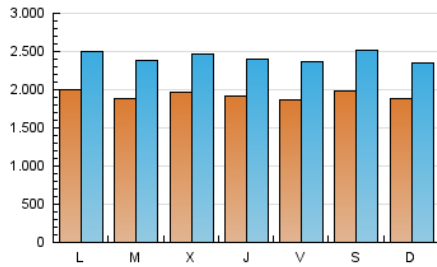

4. Gráficas (Nacional)

4.1 Por día de la semana (promedio)

N. únicos / Visitas (x 100)