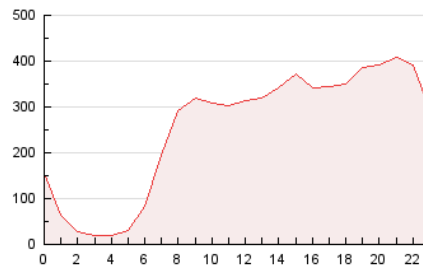

2. Secciones (Nacional)

	PAGINAS	%
HOME	1.105.604	18.20 %
RESTO	4.969.816	81.80 %

3. Por día del mes (Nacional)

Día	N. únicos	Visitas	Páginas	Día	N. únicos	Visitas	Páginas	Día	N. únicos	Visitas	Páginas
1	102.689	132.158	204.268	11	90.196	118.463	198.099	21	107.107	141.859	223.376
2	97.572	121.656	181.483	12	98.303	128.151	203.304	22	111.857	142.808	211.407
3	90.574	115.473	173.999	13	95.684	123.281	203.165	23	78.927	98.394	140.983
4	101.728	133.707	225.488	14	98.457	132.372	227.868	24	72.990	91.813	134.331
5	108.696	143.857	240.383	15	89.356	118.331	195.674	25	99.095	133.553	219.546
6	100.987	137.366	245.213	16	87.775	118.183	187.147	26	108.616	142.928	238.417
7	104.866	138.163	226.351	17	78.398	99.806	156.662	27	114.794	147.813	238.669
8	87.367	111.288	179.615	18	89.388	118.547	188.036	28	98.690	132.127	222.087
9	67.805	87.500	135.583	19	94.409	126.594	211.762	29	86.892	112.692	177.392
10	73.671	95.017	147.280	20	106.403	144.583	232.414	30	79.904	101.988	154.482
								31	80.637	100.992	150.936

4. Gráficas (Nacional)

4.1 Por día de la semana (promedio)

N. únicos / Visitas (x 100)

Páginas (x 100)

4.2 Por franja horaria (promedio)

Visitas (x 1000)

Páginas (x 1000)

4.3 Por meses

Página Vista:

Conjunto de ficheros enviado a un usuario como resultado de una petición del mismo recibida por el servidor. Cuando la página está formada por varios marcos (frames), el conjunto de los mismos tendrá, a efectos de cómputo, la consideración de una página unitaria.