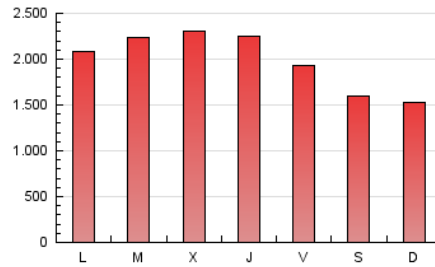

elMón
el diari lliure, obert i per compartir

1. Cifras totales y promedios (Nacional)

MES - AÑO	NAVEGADORES UNICOS	VISITAS	PAGINAS
Marzo - 2019	1.193.488	3.791.463	6.075.420
PROMEDIO DIARIO	93.672	122.305	195.981
PROMEDIO LUNES-VIERNES	99.790	131.459	214.883
PROMEDIO SABADO-DOMINGO	80.825	103.082	156.289
PAGINAS / VISITAS	1,60		
DURACION MEDIA VISITAS	0:01:28		
DURACION MEDIA PAGINAS	0:02:26		

2. Secciones (Nacional)

	PAGINAS	%
HOME	1.105.604	18.20 %
RESTO	4.969.816	81.80 %

3. Por día del mes (Nacional)

Día	N. únicos	Visitas	Páginas	Día	N. únicos	Visitas	Páginas	Día	N. únicos	Visitas	Páginas
1	102.689	132.158	204.268	11	90.196	118.463	198.099	21	107.107	141.859	223.376
2	97.572	121.656	181.483	12	98.303	128.151	203.304	22	111.857	142.808	211.407
3	90.574	115.473	173.999	13	95.684	123.281	203.165	23	78.927	98.394	140.983
4	101.728	133.707	225.488	14	98.457	132.372	227.868	24	72.990	91.813	134.331
5	108.696	143.857	240.383	15	89.356	118.331	195.674	25	99.095	133.553	219.546
6	100.987	137.366	245.213	16	87.775	118.183	187.147	26	108.616	142.928	238.417
7	104.866	138.163	226.351	17	78.398	99.806	156.662	27	114.794	147.813	238.669
8	87.367	111.288	179.615	18	89.388	118.547	188.036	28	98.690	132.127	222.087
9	67.805	87.500	135.583	19	94.409	126.594	211.762	29	86.892	112.692	177.392
10	73.671	95.017	147.280	20	106.403	144.583	232.414	30	79.904	101.988	154.482
								31	80.637	100.992	150.936

4. Gráficas (Nacional)

4.1 Por día de la semana (promedio)

N. únicos / Visitas (x 100)

Páginas (x 100)

4.2 Por franja horaria (promedio)

Visitas (x 1000)

Páginas (x 1000)

4.3 Por meses