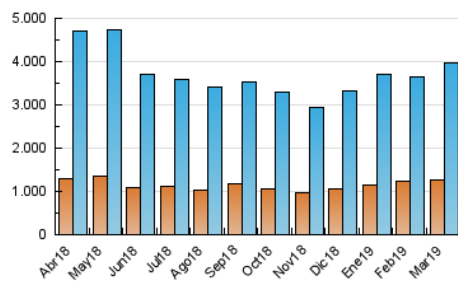

4.3 Por meses

N. únicos / Visitas (x 1000)