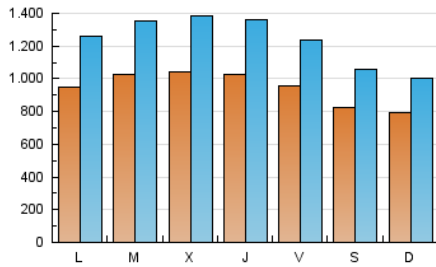

elMón
el diari lliure, obert i per compartir

1. Cifras totales y promedios (Nacional)

MES - AÑO	NAVEGADORES UNICOS	VISITAS	PAGINAS
Marzo - 2019	1.193.488	3.791.463	6.075.420
PROMEDIO DIARIO	93.672	122.305	195.981
PROMEDIO LUNES-VIERNES	99.790	131.459	214.883
PROMEDIO SABADO-DOMINGO	80.825	103.082	156.289
PAGINAS / VISITAS	1,60		
DURACION MEDIA VISITAS	0:01:28		
DURACION MEDIA PAGINAS	0:02:26		

2. Secciones (Nacional)

	PAGINAS	%
HOME	1.105.604	18.20 %
RESTO	4.969.816	81.80 %

3. Por día del mes (Nacional)

Día	N. únicos	Visitas	Páginas	Día	N. únicos	Visitas	Páginas	Día	N. únicos	Visitas	Páginas
1	102.689	132.158	204.268	11	90.196	118.463	198.099	21	107.107	141.859	223.376
2	97.572	121.656	181.483	12	98.303	128.151	203.304	22	111.857	142.808	211.407
3	90.574	115.473	173.999	13	95.684	123.281	203.165	23	78.927	98.394	140.983
4	101.728	133.707	225.488	14	98.457	132.372	227.868	24	72.990	91.813	134.331
5	108.696	143.857	240.383	15	89.356	118.331	195.674	25	99.095	133.553	219.546
6	100.987	137.366	245.213	16	87.775	118.183	187.147	26	108.616	142.928	238.417
7	104.866	138.163	226.351	17	78.398	99.806	156.662	27	114.794	147.813	238.669
8	87.367	111.288	179.615	18	89.388	118.547	188.036	28	98.690	132.127	222.087
9	67.805	87.500	135.583	19	94.409	126.594	211.762	29	86.892	112.692	177.392
10	73.671	95.017	147.280	20	106.403	144.583	232.414	30	79.904	101.988	154.482
								31	80.637	100.992	150.936

4. Gráficas (Nacional)

4.1 Por día de la semana (promedio)

N. únicos / Visitas (x 100)

Páginas (x 100)

4.2 Por franja horaria (promedio)

Visitas (x 1000)

Páginas (x 1000)

4.3 Por meses