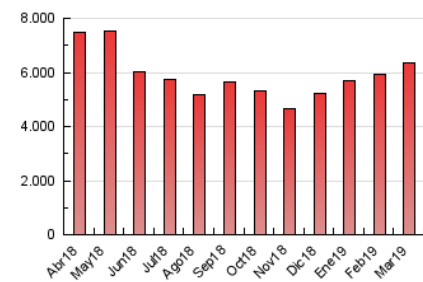

Páginas (x 1000)