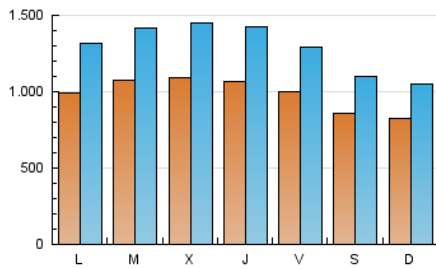

elMón
 el diari lliure, obert i per compartir

1. Cifras totales y promedios (Nacional e Internacional)

MES - AÑO	NAVEGADORES UNICOS	VISITAS	PAGINAS
Marzo - 2019	1.260.951	3.964.866	6.355.990
PROMEDIO DIARIO	97.854	127.899	205.032
PROMEDIO LUNES-VIERNES	104.309	137.562	224.979
PROMEDIO SABADO-DOMINGO	84.298	107.606	163.143
PAGINAS / VISITAS	1,60		
DURACION MEDIA VISITAS	0:01:28		
DURACION MEDIA PAGINAS	0:02:26		

2. Secciones (Nacional e Internacional)

	PAGINAS	%
HOME	1.178.811	18.55 %
RESTO	5.177.179	81.45 %

3. Por día del mes (Nacional e Internacional)

Día	N. únicos	Visitas	Páginas	Día	N. únicos	Visitas	Páginas	Día	N. únicos	Visitas	Páginas
1	107.328	138.312	213.863	11	94.583	124.412	207.618	21	111.607	148.102	232.994
2	101.846	127.104	189.329	12	102.691	134.044	212.707	22	116.413	148.755	220.207
3	94.216	120.354	181.377	13	99.864	128.906	211.972	23	82.204	102.584	146.856
4	106.350	140.134	236.607	14	102.840	138.419	240.078	24	75.884	95.556	139.737
5	113.921	150.988	251.859	15	93.699	124.142	205.389	25	103.234	139.265	228.839
6	105.627	143.831	256.773	16	91.882	123.646	196.268	26	113.413	149.429	250.671
7	109.411	144.369	236.897	17	81.878	104.396	163.954	27	119.961	154.526	249.981
8	91.173	116.296	187.310	18	93.657	124.345	197.280	28	103.569	138.611	232.931
9	71.008	91.643	141.719	19	98.779	132.519	222.155	29	91.165	118.312	186.040
10	76.855	99.214	154.051	20	111.213	151.094	242.387	30	83.219	106.300	161.008
								31	83.990	105.258	157.133

4. Gráficas (Nacional e Internacional)

4.1 Por día de la semana (promedio)

N. únicos / Visitas (x 100)

Páginas (x 100)

4.2 Por franja horaria (promedio)

Visitas (x 1000)

Páginas (x 1000)

4.3 Por meses