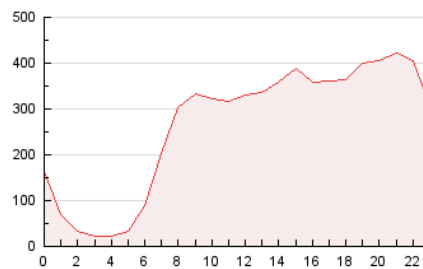

2. Secciones (Nacional e Internacional)

	PAGINAS	%
HOME	1.178.811	18.55 %
RESTO	5.177.179	81.45 %

3. Por día del mes (Nacional e Internacional)

Día	N. únicos	Visitas	Páginas	Día	N. únicos	Visitas	Páginas	Día	N. únicos	Visitas	Páginas
1	107.328	138.312	213.863	11	94.583	124.412	207.618	21	111.607	148.102	232.994
2	101.846	127.104	189.329	12	102.691	134.044	212.707	22	116.413	148.755	220.207
3	94.216	120.354	181.377	13	99.864	128.906	211.972	23	82.204	102.584	146.856
4	106.350	140.134	236.607	14	102.840	138.419	240.078	24	75.884	95.556	139.737
5	113.921	150.988	251.859	15	93.699	124.142	205.389	25	103.234	139.265	228.839
6	105.627	143.831	256.773	16	91.882	123.646	196.268	26	113.413	149.429	250.671
7	109.411	144.369	236.897	17	81.878	104.396	163.954	27	119.961	154.526	249.981
8	91.173	116.296	187.310	18	93.657	124.345	197.280	28	103.569	138.611	232.931
9	71.008	91.643	141.719	19	98.779	132.519	222.155	29	91.165	118.312	186.040
10	76.855	99.214	154.051	20	111.213	151.094	242.387	30	83.219	106.300	161.008
								31	83.990	105.258	157.133

4. Gráficas (Nacional e Internacional)

4.1 Por día de la semana (promedio)

N. únicos / Visitas (x 100)

Páginas (x 100)

4.2 Por franja horaria (promedio)

Visitas (x 1000)

Páginas (x 1000)

4.3 Por meses