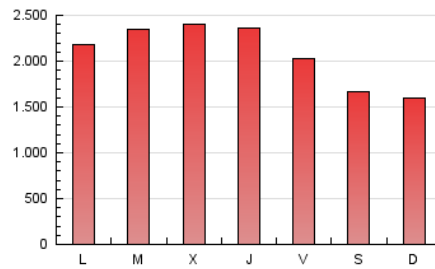

elMón
 el diari lliure, obert i per compartir

1. Cifras totales y promedios (Nacional e Internacional)

MES - AÑO	NAVEGADORES UNICOS	VISITAS	PAGINAS
Marzo - 2019	1.260.951	3.964.866	6.355.990
PROMEDIO DIARIO	97.854	127.899	205.032
PROMEDIO LUNES-VIERNES	104.309	137.562	224.979
PROMEDIO SABADO-DOMINGO	84.298	107.606	163.143
PAGINAS / VISITAS	1,60		
DURACION MEDIA VISITAS	0:01:28		
DURACION MEDIA PAGINAS	0:02:26		

2. Secciones (Nacional e Internacional)

	PAGINAS	%
HOME	1.178.811	18.55 %
RESTO	5.177.179	81.45 %

3. Por día del mes (Nacional e Internacional)

Día	N. únicos	Visitas	Páginas	Día	N. únicos	Visitas	Páginas	Día	N. únicos	Visitas	Páginas
1	107.328	138.312	213.863	11	94.583	124.412	207.618	21	111.607	148.102	232.994
2	101.846	127.104	189.329	12	102.691	134.044	212.707	22	116.413	148.755	220.207
3	94.216	120.354	181.377	13	99.864	128.906	211.972	23	82.204	102.584	146.856
4	106.350	140.134	236.607	14	102.840	138.419	240.078	24	75.884	95.556	139.737
5	113.921	150.988	251.859	15	93.699	124.142	205.389	25	103.234	139.265	228.839
6	105.627	143.831	256.773	16	91.882	123.646	196.268	26	113.413	149.429	250.671
7	109.411	144.369	236.897	17	81.878	104.396	163.954	27	119.961	154.526	249.981
8	91.173	116.296	187.310	18	93.657	124.345	197.280	28	103.569	138.611	232.931
9	71.008	91.643	141.719	19	98.779	132.519	222.155	29	91.165	118.312	186.040
10	76.855	99.214	154.051	20	111.213	151.094	242.387	30	83.219	106.300	161.008
								31	83.990	105.258	157.133

4. Gráficas (Nacional e Internacional)

4.1 Por día de la semana (promedio)

N. únicos / Visitas (x 100)

Páginas (x 100)

4.2 Por franja horaria (promedio)

Visitas (x 1000)

Páginas (x 1000)

4.3 Por meses