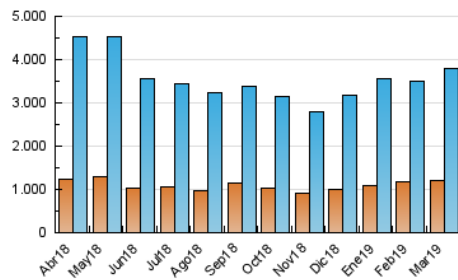

2. Secciones (Nacional)

	PAGINAS	%
HOME	1.105.604	18.20 %
RESTO	4.969.816	81.80 %

3. Por día del mes (Nacional)

Día	N. únicos	Visitas	Páginas	Día	N. únicos	Visitas	Páginas	Día	N. únicos	Visitas	Páginas
1	102.689	132.158	204.268	11	90.196	118.463	198.099	21	107.107	141.859	223.376
2	97.572	121.656	181.483	12	98.303	128.151	203.304	22	111.857	142.808	211.407
3	90.574	115.473	173.999	13	95.684	123.281	203.165	23	78.927	98.394	140.983
4	101.728	133.707	225.488	14	98.457	132.372	227.868	24	72.990	91.813	134.331
5	108.696	143.857	240.383	15	89.356	118.331	195.674	25	99.095	133.553	219.546
6	100.987	137.366	245.213	16	87.775	118.183	187.147	26	108.616	142.928	238.417
7	104.866	138.163	226.351	17	78.398	99.806	156.662	27	114.794	147.813	238.669
8	87.367	111.288	179.615	18	89.388	118.547	188.036	28	98.690	132.127	222.087
9	67.805	87.500	135.583	19	94.409	126.594	211.762	29	86.892	112.692	177.392
10	73.671	95.017	147.280	20	106.403	144.583	232.414	30	79.904	101.988	154.482
								31	80.637	100.992	150.936

4. Gráficas (Nacional)

4.1 Por día de la semana (promedio)

N. únicos / Visitas (x 100)

Páginas (x 100)

4.2 Por franja horaria (promedio)

Visitas (x 1000)

Páginas (x 1000)

4.3 Por meses

N. únicos / Visitas (x 1000)

Páginas (x 1000)

5. Observaciones

Este Medio Electrónico de Comunicación ha sido medido por la herramienta Google Analytics de Google

6. Definiciones básicas (Para más información ver Normas Técnicas para el Control de los Medios Electrónicos de Comunicación)

Visita:

Una secuencia ininterrumpida de páginas servidas a un usuario válido. Si dicho usuario no realiza peticiones de páginas en un periodo de tiempo (30 min) la siguiente petición constituirá el inicio de una nueva visita.