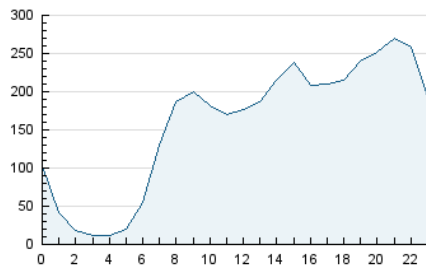

2. Secciones (Nacional)

	PAGINAS	%
HOME	1.105.604	18.20 %
RESTO	4.969.816	81.80 %

3. Por día del mes (Nacional)

Día	N. únicos	Visitas	Páginas	Día	N. únicos	Visitas	Páginas	Día	N. únicos	Visitas	Páginas
1	102.689	132.158	204.268	11	90.196	118.463	198.099	21	107.107	141.859	223.376
2	97.572	121.656	181.483	12	98.303	128.151	203.304	22	111.857	142.808	211.407
3	90.574	115.473	173.999	13	95.684	123.281	203.165	23	78.927	98.394	140.983
4	101.728	133.707	225.488	14	98.457	132.372	227.868	24	72.990	91.813	134.331
5	108.696	143.857	240.383	15	89.356	118.331	195.674	25	99.095	133.553	219.546
6	100.987	137.366	245.213	16	87.775	118.183	187.147	26	108.616	142.928	238.417
7	104.866	138.163	226.351	17	78.398	99.806	156.662	27	114.794	147.813	238.669
8	87.367	111.288	179.615	18	89.388	118.547	188.036	28	98.690	132.127	222.087
9	67.805	87.500	135.583	19	94.409	126.594	211.762	29	86.892	112.692	177.392
10	73.671	95.017	147.280	20	106.403	144.583	232.414	30	79.904	101.988	154.482
								31	80.637	100.992	150.936

4. Gráficas (Nacional)

4.1 Por día de la semana (promedio)

N. únicos / Visitas (x 100)

Páginas (x 100)

4.2 Por franja horaria (promedio)

Visitas (x 1000)

Páginas (x 1000)

4.3 Por meses