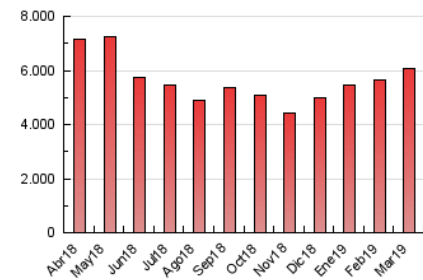

Páginas (x 1000)