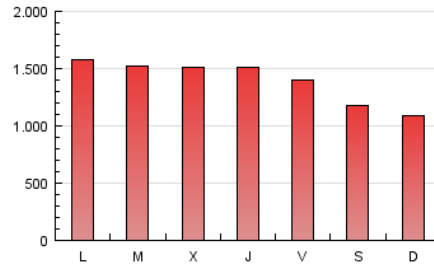

#### 3. Por día del mes (Nacional)

Día	N. únicos	Visitas	Páginas	Día	N. únicos	Visitas	Páginas	Día	N. únicos	Visitas	Páginas
1	74.667	91.588	154.642	11	52.250	65.175	102.365	21	67.689	85.675	143.312
2	53.950	66.758	120.744	12	61.772	74.089	113.044	22	75.050	96.034	155.887
3	61.592	78.540	133.670	13	83.944	109.830	188.176	23	94.131	117.424	172.147
4	62.493	77.653	118.611	14	81.473	104.134	168.719	24	93.268	113.196	166.964
5	53.531	66.140	102.330	15	76.590	99.821	160.919	25	87.017	106.523	161.076
6	56.220	71.519	120.512	16	67.528	85.558	135.052	26	62.241	75.437	112.861
7	72.937	92.283	151.757	17	57.073	71.998	114.360	27	80.073	98.928	166.933
8	84.858	104.536	158.681	18	44.020	55.532	88.691	28	73.910	93.852	145.717
9	89.637	115.313	182.016	19	48.239	62.322	107.468	29	64.684	79.880	123.419
10	66.394	80.013	126.769	20	71.594	93.806	155.769	30	78.370	97.434	147.336
								31	79.466	101.072	155.484

4. Gráficas (Nacional)

4.1 Por día de la semana (promedio)

N. únicos / Visitas (x 100)

Páginas (x 100)

4.2 Por franja horaria (promedio)

Visitas (x 1000)

Páginas (x 1000)

4.3 Por meses