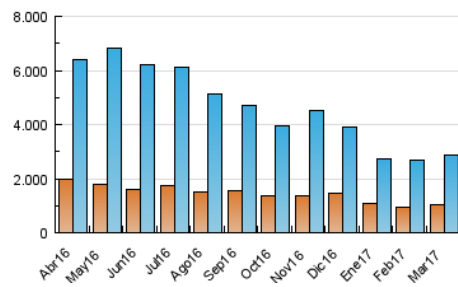

### 3. Por día del mes (Nacional e Internacional)

Día	N. únicos	Visitas	Páginas	Día	N. únicos	Visitas	Páginas	Día	N. únicos	Visitas	Páginas
1	77.568	95.436	161.211	11	54.436	67.935	106.976	21	70.381	89.273	149.684
2	56.270	69.833	126.473	12	64.087	76.949	117.885	22	78.043	100.020	162.780
3	64.238	82.061	140.095	13	87.253	114.323	196.492	23	98.051	122.482	180.023
4	64.940	80.822	123.702	14	84.760	108.618	176.421	24	96.855	117.687	173.733
5	55.694	68.966	106.884	15	79.616	104.009	168.169	25	90.256	110.596	167.438
6	58.506	74.641	126.030	16	70.332	89.249	141.178	26	64.502	78.361	117.411
7	75.936	96.239	158.251	17	59.540	75.279	119.760	27	83.112	102.881	173.584
8	88.550	109.223	166.013	18	46.041	58.168	93.090	28	76.938	97.941	152.727
9	93.422	120.346	190.525	19	50.343	65.173	112.532	29	67.299	83.367	129.224
10	69.260	83.719	133.250	20	74.415	97.638	162.538	30	81.403	101.517	154.125
								31	82.671	105.331	162.547

4. Gráficas (Nacional e Internacional)

4.1 Por día de la semana (promedio)

N. únicos / Visitas (x 100)

Páginas (x 100)

4.2 Por franja horaria (promedio)

Visitas (x 1000)

Páginas (x 1000)

4.3 Por meses

N. únicos / Visitas (x 1000)

Páginas (x 1000)