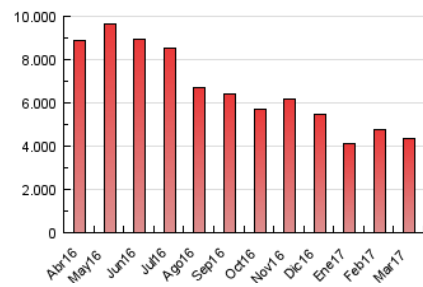

#### 3. Por día del mes (Nacional)

Día	N. únicos	Visitas	Páginas	Día	N. únicos	Visitas	Páginas	Día	N. únicos	Visitas	Páginas
1	74.667	91.588	154.642	11	52.250	65.175	102.365	21	67.689	85.675	143.312
2	53.950	66.758	120.744	12	61.772	74.089	113.044	22	75.050	96.034	155.887
3	61.592	78.540	133.670	13	83.944	109.830	188.176	23	94.131	117.424	172.147
4	62.493	77.653	118.611	14	81.473	104.134	168.719	24	93.268	113.196	166.964
5	53.531	66.140	102.330	15	76.590	99.821	160.919	25	87.017	106.523	161.076
6	56.220	71.519	120.512	16	67.528	85.558	135.052	26	62.241	75.437	112.861
7	72.937	92.283	151.757	17	57.073	71.998	114.360	27	80.073	98.928	166.933
8	84.858	104.536	158.681	18	44.020	55.532	88.691	28	73.910	93.852	145.717
9	89.637	115.313	182.016	19	48.239	62.322	107.468	29	64.684	79.880	123.419
10	66.394	80.013	126.769	20	71.594	93.806	155.769	30	78.370	97.434	147.336
								31	79.466	101.072	155.484

4. Gráficas (Nacional)

4.1 Por día de la semana (promedio)

N. únicos / Visitas (x 100)

Páginas (x 100)

4.2 Por franja horaria (promedio)

Visitas (x 1000)

Páginas (x 1000)

4.3 Por meses

N. únicos / Visitas (x 1000)

Páginas (x 1000)