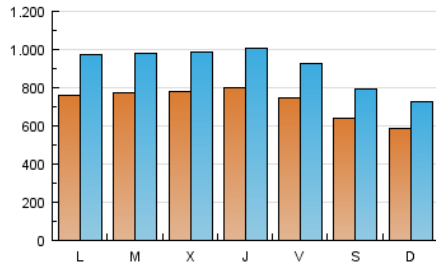

4. Gráficas (Nacional e Internacional)

4.1 Por día de la semana (promedio)

N. únicos / Visitas (x 100)