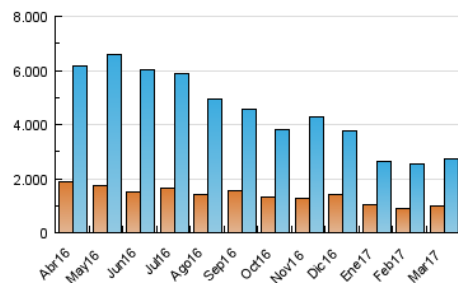

#### 3. Por día del mes (Nacional)

Día	N. únicos	Visitas	Páginas	Día	N. únicos	Visitas	Páginas	Día	N. únicos	Visitas	Páginas
1	74.667	91.588	154.642	11	52.250	65.175	102.365	21	67.689	85.675	143.312
2	53.950	66.758	120.744	12	61.772	74.089	113.044	22	75.050	96.034	155.887
3	61.592	78.540	133.670	13	83.944	109.830	188.176	23	94.131	117.424	172.147
4	62.493	77.653	118.611	14	81.473	104.134	168.719	24	93.268	113.196	166.964
5	53.531	66.140	102.330	15	76.590	99.821	160.919	25	87.017	106.523	161.076
6	56.220	71.519	120.512	16	67.528	85.558	135.052	26	62.241	75.437	112.861
7	72.937	92.283	151.757	17	57.073	71.998	114.360	27	80.073	98.928	166.933
8	84.858	104.536	158.681	18	44.020	55.532	88.691	28	73.910	93.852	145.717
9	89.637	115.313	182.016	19	48.239	62.322	107.468	29	64.684	79.880	123.419
10	66.394	80.013	126.769	20	71.594	93.806	155.769	30	78.370	97.434	147.336
								31	79.466	101.072	155.484

4. Gráficas (Nacional)

4.1 Por día de la semana (promedio)

N. únicos / Visitas (x 100)

Páginas (x 100)

4.2 Por franja horaria (promedio)

Visitas (x 1000)

Páginas (x 1000)

4.3 Por meses

N. únicos / Visitas (x 1000)

Páginas (x 1000)