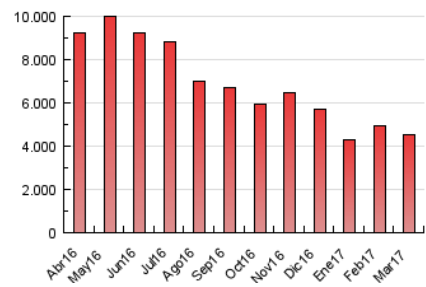

### 3. Por día del mes (Nacional e Internacional)

Día	N. únicos	Visitas	Páginas	Día	N. únicos	Visitas	Páginas	Día	N. únicos	Visitas	Páginas
1	77.568	95.436	161.211	11	54.436	67.935	106.976	21	70.381	89.273	149.684
2	56.270	69.833	126.473	12	64.087	76.949	117.885	22	78.043	100.020	162.780
3	64.238	82.061	140.095	13	87.253	114.323	196.492	23	98.051	122.482	180.023
4	64.940	80.822	123.702	14	84.760	108.618	176.421	24	96.855	117.687	173.733
5	55.694	68.966	106.884	15	79.616	104.009	168.169	25	90.256	110.596	167.438
6	58.506	74.641	126.030	16	70.332	89.249	141.178	26	64.502	78.361	117.411
7	75.936	96.239	158.251	17	59.540	75.279	119.760	27	83.112	102.881	173.584
8	88.550	109.223	166.013	18	46.041	58.168	93.090	28	76.938	97.941	152.727
9	93.422	120.346	190.525	19	50.343	65.173	112.532	29	67.299	83.367	129.224
10	69.260	83.719	133.250	20	74.415	97.638	162.538	30	81.403	101.517	154.125
								31	82.671	105.331	162.547

4. Gráficas (Nacional e Internacional)

4.1 Por día de la semana (promedio)

N. únicos / Visitas (x 100)

Páginas (x 100)

4.2 Por franja horaria (promedio)

Visitas (x 1000)

Páginas (x 1000)

4.3 Por meses

N. únicos / Visitas (x 1000)

Páginas (x 1000)