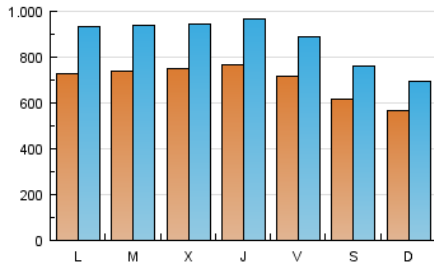

4. Gráficas (Nacional)

4.1 Por día de la semana (promedio)

N. únicos / Visitas (x 100)