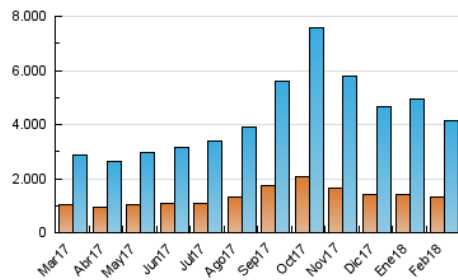

### 3. Por día del mes (Nacional e Internacional)

Día	N. únicos	Visitas	Páginas	Día	N. únicos	Visitas	Páginas	Día	N. únicos	Visitas	Páginas
1	102.778	136.160	211.089	11	117.972	160.303	248.568	21	155.130	197.798	296.173
2	82.095	109.980	179.577	12	132.727	175.867	282.186	22	128.811	168.502	258.436
3	73.322	99.008	153.267	13	123.987	164.744	257.621	23	124.025	163.811	254.956
4	94.471	132.019	205.247	14	103.433	132.317	208.774	24	106.688	144.121	223.607
5	96.569	134.792	221.880	15	114.552	148.089	220.983	25	131.319	182.299	288.286
6	90.408	121.319	194.204	16	92.557	120.825	190.782	26	147.386	195.245	292.426
7	118.805	156.355	240.189	17	84.882	113.483	174.427	27	130.693	169.557	250.739
8	99.252	131.594	209.035	18	104.479	142.979	218.357	28	106.169	139.257	220.022
9	101.409	131.553	206.301	19	115.907	156.803	246.140				
10	100.233	127.112	190.058	20	128.493	165.475	248.934				

4. Gráficas (Nacional e Internacional)

4.1 Por día de la semana (promedio)

N. únicos / Visitas (x 100)

Páginas (x 100)

4.2 Por franja horaria (promedio)

Visitas (x 1000)

Páginas (x 1000)

4.3 Por meses

N. únicos / Visitas (x 1000)

Páginas (x 1000)