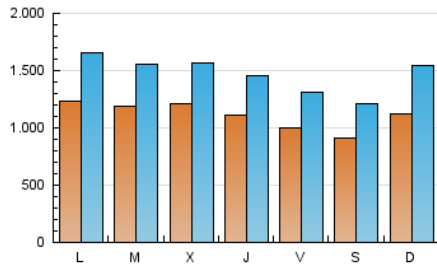

4. Gráficas (Nacional e Internacional)

4.1 Por día de la semana (promedio)

N. únicos / Visitas (x 100)