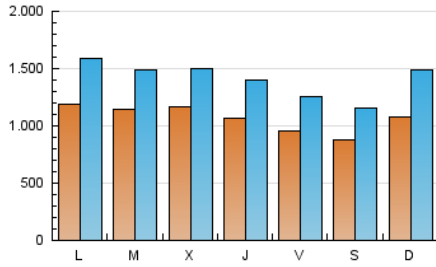

4. Gráficas (Nacional)

4.1 Por día de la semana (promedio)

N. únicos / Visitas (x 100)