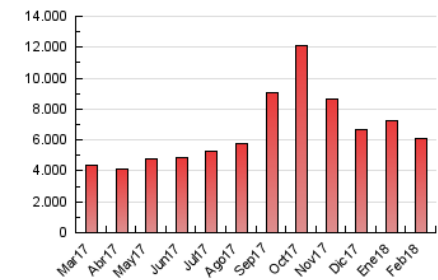

#### 3. Por día del mes (Nacional)

Día	N. únicos	Visitas	Páginas	Día	N. únicos	Visitas	Páginas	Día	N. únicos	Visitas	Páginas
1	98.389	130.051	200.836	11	113.899	154.660	239.354	21	149.303	190.493	283.938
2	78.515	104.984	171.071	12	128.125	169.653	271.838	22	122.960	161.618	246.898
3	70.185	94.697	145.906	13	119.091	158.234	247.025	23	119.057	157.111	243.668
4	90.894	127.035	197.027	14	99.329	126.520	199.270	24	102.137	138.380	214.080
5	92.691	129.292	212.021	15	109.609	142.115	211.465	25	126.147	175.409	276.435
6	86.735	115.997	185.382	16	88.956	115.824	182.424	26	142.015	187.962	280.548
7	113.832	149.895	229.586	17	81.510	108.944	167.346	27	126.190	163.243	240.871
8	94.708	125.904	199.268	18	100.576	137.421	209.410	28	102.323	133.885	211.140
9	97.324	125.921	197.080	19	111.514	150.563	235.872				
10	96.000	121.923	181.883	20	123.931	159.312	238.780				

4. Gráficas (Nacional)

4.1 Por día de la semana (promedio)

N. únicos / Visitas (x 100)

Páginas (x 100)

4.2 Por franja horaria (promedio)

Visitas (x 1000)

Páginas (x 1000)

4.3 Por meses

N. únicos / Visitas (x 1000)

Páginas (x 1000)