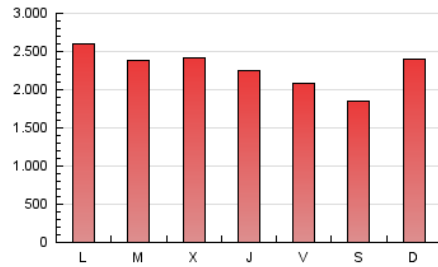

### 3. Por día del mes (Nacional e Internacional)

Día	N. únicos	Visitas	Páginas	Día	N. únicos	Visitas	Páginas	Día	N. únicos	Visitas	Páginas
1	102.778	136.160	211.089	11	117.972	160.303	248.568	21	155.130	197.798	296.173
2	82.095	109.980	179.577	12	132.727	175.867	282.186	22	128.811	168.502	258.436
3	73.322	99.008	153.267	13	123.987	164.744	257.621	23	124.025	163.811	254.956
4	94.471	132.019	205.247	14	103.433	132.317	208.774	24	106.688	144.121	223.607
5	96.569	134.792	221.880	15	114.552	148.089	220.983	25	131.319	182.299	288.286
6	90.408	121.319	194.204	16	92.557	120.825	190.782	26	147.386	195.245	292.426
7	118.805	156.355	240.189	17	84.882	113.483	174.427	27	130.693	169.557	250.739
8	99.252	131.594	209.035	18	104.479	142.979	218.357	28	106.169	139.257	220.022
9	101.409	131.553	206.301	19	115.907	156.803	246.140				
10	100.233	127.112	190.058	20	128.493	165.475	248.934				

4. Gráficas (Nacional e Internacional)

4.1 Por día de la semana (promedio)

N. únicos / Visitas (x 100)

Páginas (x 100)

4.2 Por franja horaria (promedio)

Visitas (x 1000)

Páginas (x 1000)

4.3 Por meses