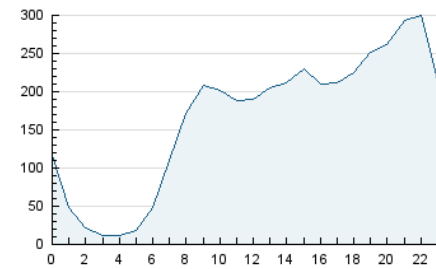

#### 3. Por día del mes (Nacional)

Día	N. únicos	Visitas	Páginas	Día	N. únicos	Visitas	Páginas	Día	N. únicos	Visitas	Páginas
1	98.389	130.051	200.836	11	113.899	154.660	239.354	21	149.303	190.493	283.938
2	78.515	104.984	171.071	12	128.125	169.653	271.838	22	122.960	161.618	246.898
3	70.185	94.697	145.906	13	119.091	158.234	247.025	23	119.057	157.111	243.668
4	90.894	127.035	197.027	14	99.329	126.520	199.270	24	102.137	138.380	214.080
5	92.691	129.292	212.021	15	109.609	142.115	211.465	25	126.147	175.409	276.435
6	86.735	115.997	185.382	16	88.956	115.824	182.424	26	142.015	187.962	280.548
7	113.832	149.895	229.586	17	81.510	108.944	167.346	27	126.190	163.243	240.871
8	94.708	125.904	199.268	18	100.576	137.421	209.410	28	102.323	133.885	211.140
9	97.324	125.921	197.080	19	111.514	150.563	235.872				
10	96.000	121.923	181.883	20	123.931	159.312	238.780				

4. Gráficas (Nacional)

4.1 Por día de la semana (promedio)

N. únicos / Visitas (x 100)

Páginas (x 100)

4.2 Por franja horaria (promedio)

Visitas (x 1000)

Páginas (x 1000)

4.3 Por meses