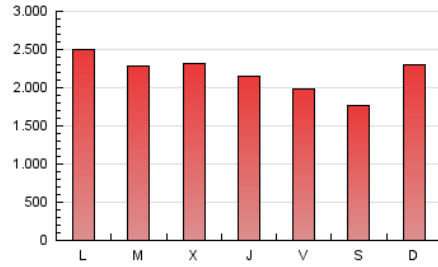

#### 2. Secciones (Nacional)

	PAGINAS	%
<b>HOME</b>	1.127.614	18.42 %
<b>RESTO</b>	4.992.808	81.58 %

#### 3. Por día del mes (Nacional)

Día	N. únicos	Visitas	Páginas	Día	N. únicos	Visitas	Páginas	Día	N. únicos	Visitas	Páginas
1	98.389	130.051	200.836	11	113.899	154.660	239.354	21	149.303	190.493	283.938
2	78.515	104.984	171.071	12	128.125	169.653	271.838	22	122.960	161.618	246.898
3	70.185	94.697	145.906	13	119.091	158.234	247.025	23	119.057	157.111	243.668
4	90.894	127.035	197.027	14	99.329	126.520	199.270	24	102.137	138.380	214.080
5	92.691	129.292	212.021	15	109.609	142.115	211.465	25	126.147	175.409	276.435
6	86.735	115.997	185.382	16	88.956	115.824	182.424	26	142.015	187.962	280.548
7	113.832	149.895	229.586	17	81.510	108.944	167.346	27	126.190	163.243	240.871
8	94.708	125.904	199.268	18	100.576	137.421	209.410	28	102.323	133.885	211.140
9	97.324	125.921	197.080	19	111.514	150.563	235.872				
10	96.000	121.923	181.883	20	123.931	159.312	238.780				

4. Gráficas (Nacional)

4.1 Por día de la semana (promedio)

N. únicos / Visitas (x 100)

Páginas (x 100)

4.2 Por franja horaria (promedio)

Visitas (x 1000)

Páginas (x 1000)

4.3 Por meses