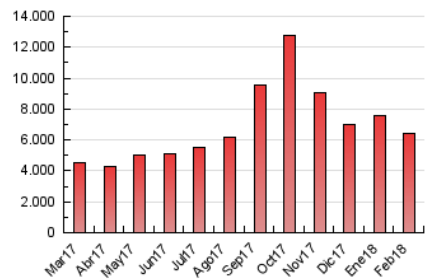

### 3. Por día del mes (Nacional e Internacional)

Día	N. únicos	Visitas	Páginas	Día	N. únicos	Visitas	Páginas	Día	N. únicos	Visitas	Páginas
1	102.778	136.160	211.089	11	117.972	160.303	248.568	21	155.130	197.798	296.173
2	82.095	109.980	179.577	12	132.727	175.867	282.186	22	128.811	168.502	258.436
3	73.322	99.008	153.267	13	123.987	164.744	257.621	23	124.025	163.811	254.956
4	94.471	132.019	205.247	14	103.433	132.317	208.774	24	106.688	144.121	223.607
5	96.569	134.792	221.880	15	114.552	148.089	220.983	25	131.319	182.299	288.286
6	90.408	121.319	194.204	16	92.557	120.825	190.782	26	147.386	195.245	292.426
7	118.805	156.355	240.189	17	84.882	113.483	174.427	27	130.693	169.557	250.739
8	99.252	131.594	209.035	18	104.479	142.979	218.357	28	106.169	139.257	220.022
9	101.409	131.553	206.301	19	115.907	156.803	246.140				
10	100.233	127.112	190.058	20	128.493	165.475	248.934				

4. Gráficas (Nacional e Internacional)

4.1 Por día de la semana (promedio)

N. únicos / Visitas (x 100)

Páginas (x 100)

4.2 Por franja horaria (promedio)

Visitas (x 1000)

Páginas (x 1000)

4.3 Por meses

N. únicos / Visitas (x 1000)

Páginas (x 1000)