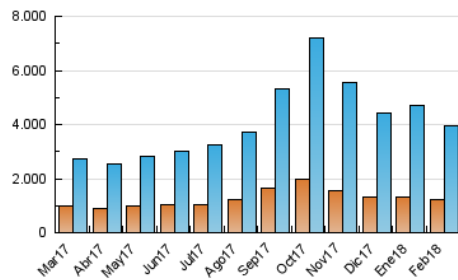

#### 3. Por día del mes (Nacional)

Día	N. únicos	Visitas	Páginas	Día	N. únicos	Visitas	Páginas	Día	N. únicos	Visitas	Páginas
1	98.389	130.051	200.836	11	113.899	154.660	239.354	21	149.303	190.493	283.938
2	78.515	104.984	171.071	12	128.125	169.653	271.838	22	122.960	161.618	246.898
3	70.185	94.697	145.906	13	119.091	158.234	247.025	23	119.057	157.111	243.668
4	90.894	127.035	197.027	14	99.329	126.520	199.270	24	102.137	138.380	214.080
5	92.691	129.292	212.021	15	109.609	142.115	211.465	25	126.147	175.409	276.435
6	86.735	115.997	185.382	16	88.956	115.824	182.424	26	142.015	187.962	280.548
7	113.832	149.895	229.586	17	81.510	108.944	167.346	27	126.190	163.243	240.871
8	94.708	125.904	199.268	18	100.576	137.421	209.410	28	102.323	133.885	211.140
9	97.324	125.921	197.080	19	111.514	150.563	235.872				
10	96.000	121.923	181.883	20	123.931	159.312	238.780				

4. Gráficas (Nacional)

4.1 Por día de la semana (promedio)

N. únicos / Visitas (x 100)

Páginas (x 100)

4.2 Por franja horaria (promedio)

Visitas (x 1000)

Páginas (x 1000)

4.3 Por meses

N. únicos / Visitas (x 1000)

Páginas (x 1000)