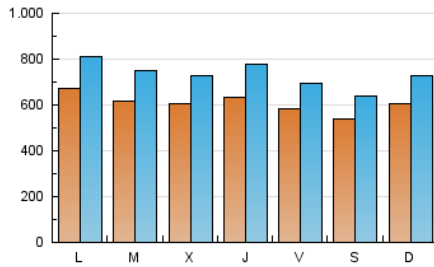

4. Gráficas (Nacional e Internacional)

4.1 Por día de la semana (promedio)

N. únicos / Visitas (x 100)