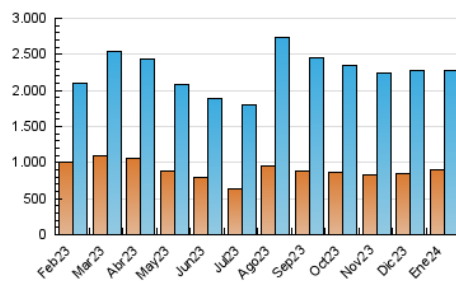

### 3. Por día del mes (Nacional e Internacional)

Día	N. únicos	Visitas	Páginas	Día	N. únicos	Visitas	Páginas	Día	N. únicos	Visitas	Páginas
1	76.764	89.761	117.709	11	60.644	74.310	181.134	21	55.061	69.674	168.916
2	63.595	75.699	103.184	12	52.341	62.796	162.255	22	56.174	67.752	172.609
3	70.440	84.742	111.321	13	45.078	54.117	137.698	23	60.329	73.628	193.204
4	73.002	90.178	112.269	14	67.829	83.539	199.893	24	57.165	68.891	177.568
5	71.036	85.392	111.210	15	69.369	83.383	200.037	25	60.564	71.553	174.024
6	63.638	73.533	95.335	16	50.472	62.565	152.777	26	57.474	67.696	176.662
7	56.318	66.589	87.570	17	57.671	69.699	175.757	27	57.756	69.488	174.261
8	58.178	70.720	96.275	18	60.035	74.694	190.526	28	62.565	71.381	179.175
9	62.579	75.000	103.740	19	51.650	61.539	157.007	29	76.834	93.655	236.148
10	51.826	62.711	144.669	20	48.636	59.458	147.748	30	72.119	88.736	224.938
								31	66.621	78.070	208.868

##### 4.1 Por día de la semana (promedio)

N. únicos / Visitas (x 100)

Páginas (x 100)

##### 4.2 Por franja horaria (promedio)

Visitas\_ (x 1000)

Páginas (x 1000)

##### 4.3 Por meses

N. únicos / Visitas (x 1000)

Páginas (x 1000)