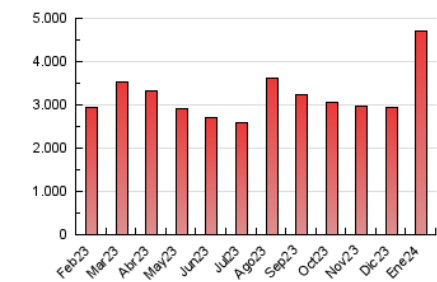

#### 3. Por día del mes (Nacional)

Día	N. únicos	Visitas	Páginas	Día	N. únicos	Visitas	Páginas	Día	N. únicos	Visitas	Páginas
1	74.539	87.005	114.109	11	58.442	71.271	175.792	21	53.258	66.794	164.005
2	61.087	72.402	99.184	12	50.506	60.777	157.046	22	53.301	64.407	165.994
3	68.166	82.649	107.546	13	43.491	52.385	133.395	23	57.266	69.762	185.001
4	70.295	87.667	108.752	14	65.677	81.435	194.994	24	54.252	65.135	169.764
5	68.413	83.149	107.718	15	67.003	80.528	193.703	25	57.603	68.077	166.351
6	61.654	71.463	92.692	16	47.860	59.622	146.443	26	54.359	64.772	169.353
7	54.451	64.590	84.966	17	55.399	66.517	169.590	27	55.258	66.653	167.655
8	55.752	67.930	92.571	18	58.020	72.160	184.617	28	59.691	68.348	172.383
9	60.273	72.379	100.348	19	49.689	59.355	151.601	29	73.636	90.161	227.659
10	49.648	60.449	139.760	20	46.781	56.889	143.003	30	68.808	85.069	216.244
								31	63.602	74.609	200.899

#### 4.1 Por día de la semana (promedio)

N. únicos / Visitas (x 100)

Páginas (x 100)

#### 4.2 Por franja horaria (promedio)

Visitas\_ (x 1000)

Páginas (x 1000)

#### 4.3 Por meses

N. únicos / Visitas (x 1000)

Páginas (x 1000)