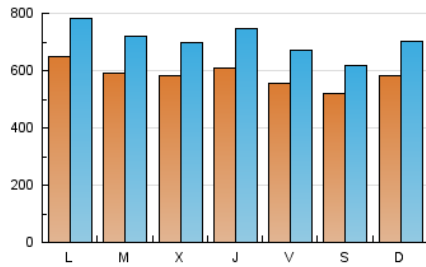

4. Gráficas (Nacional)

4.1 Por día de la semana (promedio)

N. únicos / Visitas (x 100)