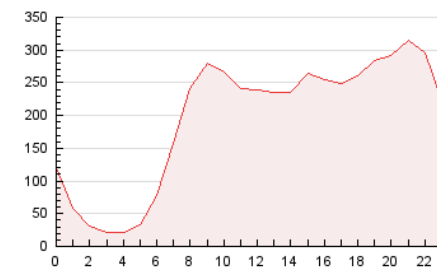

#### 3. Por día del mes (Nacional)

Día	N. únicos	Visitas	Páginas	Día	N. únicos	Visitas	Páginas	Día	N. únicos	Visitas	Páginas
1	74.539	87.005	114.109	11	58.442	71.271	175.792	21	53.258	66.794	164.005
2	61.087	72.402	99.184	12	50.506	60.777	157.046	22	53.301	64.407	165.994
3	68.166	82.649	107.546	13	43.491	52.385	133.395	23	57.266	69.762	185.001
4	70.295	87.667	108.752	14	65.677	81.435	194.994	24	54.252	65.135	169.764
5	68.413	83.149	107.718	15	67.003	80.528	193.703	25	57.603	68.077	166.351
6	61.654	71.463	92.692	16	47.860	59.622	146.443	26	54.359	64.772	169.353
7	54.451	64.590	84.966	17	55.399	66.517	169.590	27	55.258	66.653	167.655
8	55.752	67.930	92.571	18	58.020	72.160	184.617	28	59.691	68.348	172.383
9	60.273	72.379	100.348	19	49.689	59.355	151.601	29	73.636	90.161	227.659
10	49.648	60.449	139.760	20	46.781	56.889	143.003	30	68.808	85.069	216.244
								31	63.602	74.609	200.899

#### 4.1 Por día de la semana (promedio)

N. únicos / Visitas (x 100)

Páginas (x 100)

#### 4.2 Por franja horaria (promedio)

Visitas\_ (x 1000)

Páginas (x 1000)