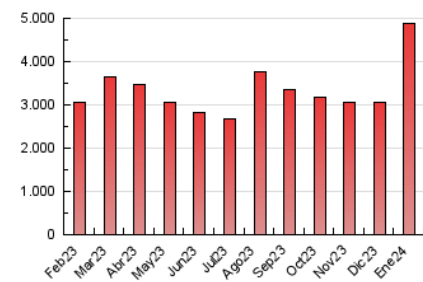

### 3. Por día del mes (Nacional e Internacional)

Día	N. únicos	Visitas	Páginas	Día	N. únicos	Visitas	Páginas	Día	N. únicos	Visitas	Páginas
1	76.764	89.761	117.709	11	60.644	74.310	181.134	21	55.061	69.674	168.916
2	63.595	75.699	103.184	12	52.341	62.796	162.255	22	56.174	67.752	172.609
3	70.440	84.742	111.321	13	45.078	54.117	137.698	23	60.329	73.628	193.204
4	73.002	90.178	112.269	14	67.829	83.539	199.893	24	57.165	68.891	177.568
5	71.036	85.392	111.210	15	69.369	83.383	200.037	25	60.564	71.553	174.024
6	63.638	73.533	95.335	16	50.472	62.565	152.777	26	57.474	67.696	176.662
7	56.318	66.589	87.570	17	57.671	69.699	175.757	27	57.756	69.488	174.261
8	58.178	70.720	96.275	18	60.035	74.694	190.526	28	62.565	71.381	179.175
9	62.579	75.000	103.740	19	51.650	61.539	157.007	29	76.834	93.655	236.148
10	51.826	62.711	144.669	20	48.636	59.458	147.748	30	72.119	88.736	224.938
								31	66.621	78.070	208.868

##### 4.1 Por día de la semana (promedio)

N. únicos / Visitas (x 100)

Páginas (x 100)

##### 4.2 Por franja horaria (promedio)

Visitas\_ (x 1000)

Páginas (x 1000)

##### 4.3 Por meses

N. únicos / Visitas (x 1000)

Páginas (x 1000)