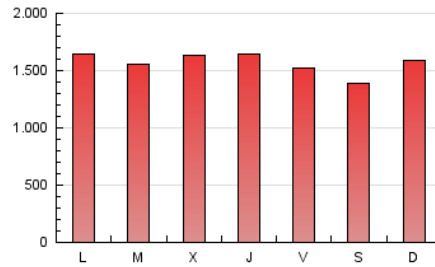

Páginas (x 100)