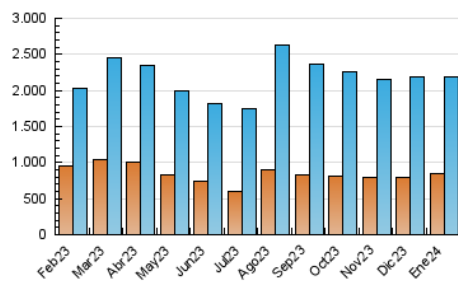

#### 3. Por día del mes (Nacional)

Día	N. únicos	Visitas	Páginas	Día	N. únicos	Visitas	Páginas	Día	N. únicos	Visitas	Páginas
1	74.539	87.005	114.109	11	58.442	71.271	175.792	21	53.258	66.794	164.005
2	61.087	72.402	99.184	12	50.506	60.777	157.046	22	53.301	64.407	165.994
3	68.166	82.649	107.546	13	43.491	52.385	133.395	23	57.266	69.762	185.001
4	70.295	87.667	108.752	14	65.677	81.435	194.994	24	54.252	65.135	169.764
5	68.413	83.149	107.718	15	67.003	80.528	193.703	25	57.603	68.077	166.351
6	61.654	71.463	92.692	16	47.860	59.622	146.443	26	54.359	64.772	169.353
7	54.451	64.590	84.966	17	55.399	66.517	169.590	27	55.258	66.653	167.655
8	55.752	67.930	92.571	18	58.020	72.160	184.617	28	59.691	68.348	172.383
9	60.273	72.379	100.348	19	49.689	59.355	151.601	29	73.636	90.161	227.659
10	49.648	60.449	139.760	20	46.781	56.889	143.003	30	68.808	85.069	216.244
								31	63.602	74.609	200.899

#### 4.1 Por día de la semana (promedio)

N. únicos / Visitas (x 100)

Páginas (x 100)

#### 4.2 Por franja horaria (promedio)

Visitas\_ (x 1000)

Páginas (x 1000)

#### 4.3 Por meses

N. únicos / Visitas (x 1000)

Páginas (x 1000)