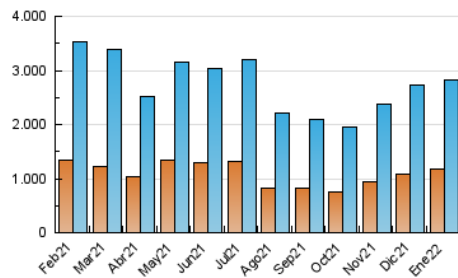

### 3. Por día del mes (Nacional e Internacional)

Día	N. únicos	Visitas	Páginas	Día	N. únicos	Visitas	Páginas	Día	N. únicos	Visitas	Páginas
1	84.241	100.674	138.563	11	88.250	105.498	147.699	21	56.412	68.164	101.720
2	83.940	99.817	137.636	12	71.965	88.276	130.035	22	52.540	62.246	90.366
3	92.712	107.609	149.434	13	58.923	70.993	103.700	23	67.531	78.929	109.109
4	103.241	119.074	159.674	14	56.688	68.141	98.701	24	93.800	111.751	159.365
5	88.597	104.626	142.342	15	65.108	75.845	103.142	25	79.656	94.690	136.090
6	77.149	90.667	120.235	16	87.095	98.018	129.765	26	74.606	91.470	132.758
7	94.152	111.427	151.425	17	75.789	88.070	125.713	27	97.539	119.047	161.735
8	134.222	152.806	195.548	18	64.669	76.843	114.256	28	66.723	78.412	113.026
9	91.314	103.976	139.219	19	57.906	71.920	109.112	29	48.591	57.756	84.259
10	97.573	113.472	155.550	20	60.807	73.930	111.308	30	49.721	59.463	90.769
								31	61.877	74.139	109.016

4. Gráficas (Nacional e Internacional)

4.1 Por día de la semana (promedio)

N. únicos / Visitas (x 100)

Páginas (x 100)

4.2 Por franja horaria (promedio)

Visitas\_ (x 1000)

Páginas (x 1000)

4.3 Por meses

N. únicos / Visitas (x 1000)

Páginas (x 1000)