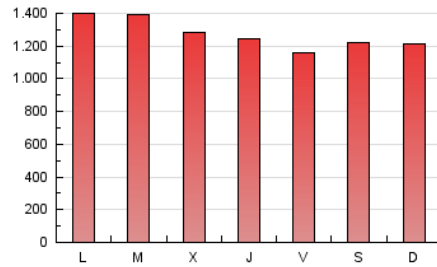

### 1. Cifras totales y promedios (Nacional e Internacional)

MES - AÑO	NAVEGADORES UNICOS	VISITAS	PAGINAS
Enero - 2022	1.165.303	2.817.749	3.951.270
<b>PROMEDIO DIARIO</b>	<b>76.882</b>	<b>90.895</b>	<b>127.460</b>
<b>PROMEDIO LUNES-VIERNES</b>	77.097	91.820	130.138
<b>PROMEDIO SABADO-DOMINGO</b>	76.430	88.953	121.838
<b>PAGINAS / VISITAS</b>	1,40		
<b>DURACION MEDIA VISITAS</b>	0:01:09		
<b>DURACION MEDIA PAGINAS</b>	0:02:51		

### 3. Por día del mes (Nacional e Internacional)

Día	N. únicos	Visitas	Páginas	Día	N. únicos	Visitas	Páginas	Día	N. únicos	Visitas	Páginas
1	84.241	100.674	138.563	11	88.250	105.498	147.699	21	56.412	68.164	101.720
2	83.940	99.817	137.636	12	71.965	88.276	130.035	22	52.540	62.246	90.366
3	92.712	107.609	149.434	13	58.923	70.993	103.700	23	67.531	78.929	109.109
4	103.241	119.074	159.674	14	56.688	68.141	98.701	24	93.800	111.751	159.365
5	88.597	104.626	142.342	15	65.108	75.845	103.142	25	79.656	94.690	136.090
6	77.149	90.667	120.235	16	87.095	98.018	129.765	26	74.606	91.470	132.758
7	94.152	111.427	151.425	17	75.789	88.070	125.713	27	97.539	119.047	161.735
8	134.222	152.806	195.548	18	64.669	76.843	114.256	28	66.723	78.412	113.026
9	91.314	103.976	139.219	19	57.906	71.920	109.112	29	48.591	57.756	84.259
10	97.573	113.472	155.550	20	60.807	73.930	111.308	30	49.721	59.463	90.769
								31	61.877	74.139	109.016

4. Gráficas (Nacional e Internacional)

4.1 Por día de la semana (promedio)

N. únicos / Visitas (x 100)

Páginas (x 100)

4.2 Por franja horaria (promedio)

Visitas\_ (x 1000)

Páginas (x 1000)

4.3 Por meses