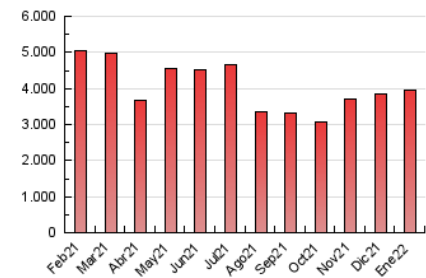

Páginas (x 1000)