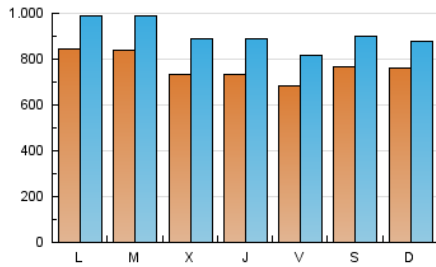

4. Gráficas (Nacional e Internacional)

4.1 Por día de la semana (promedio)

N. únicos / Visitas (x 100)