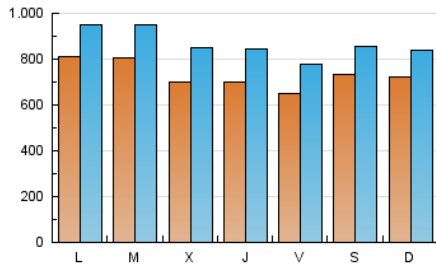

4. Gráficas (Nacional)

4.1 Por día de la semana (promedio)

N. únicos / Visitas (x 100)