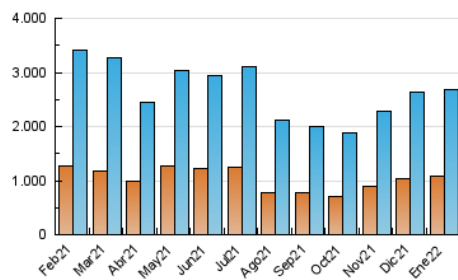

#### 3. Por día del mes (Nacional)

Día	N. únicos	Visitas	Páginas	Día	N. únicos	Visitas	Páginas	Día	N. únicos	Visitas	Páginas
1	81.481	97.413	133.832	11	84.437	100.964	140.918	21	51.439	62.665	94.319
2	80.665	95.978	132.053	12	68.646	84.273	123.870	22	49.121	58.373	85.030
3	89.139	103.487	143.019	13	55.859	67.385	98.438	23	64.367	75.323	104.268
4	99.684	114.909	153.372	14	53.920	64.905	93.816	24	90.402	107.775	153.498
5	85.445	100.933	136.705	15	59.029	69.264	94.796	25	76.293	90.725	130.215
6	74.074	87.105	115.148	16	82.522	92.957	122.929	26	71.258	87.497	126.864
7	90.735	107.490	145.521	17	72.156	83.906	119.535	27	94.122	114.928	155.714
8	129.930	147.899	188.745	18	61.240	72.880	108.451	28	63.919	75.090	108.081
9	87.539	99.736	133.234	19	53.793	67.150	102.126	29	46.171	54.958	80.245
10	93.557	108.866	148.808	20	56.520	69.032	104.503	30	47.142	56.479	86.259
								31	58.947	70.630	103.667

4. Gráficas (Nacional)

4.1 Por día de la semana (promedio)

N. únicos / Visitas (x 100)

Páginas (x 100)

4.2 Por franja horaria (promedio)

Visitas\_ (x 1000)

Páginas (x 1000)

4.3 Por meses

N. únicos / Visitas (x 1000)

Páginas (x 1000)