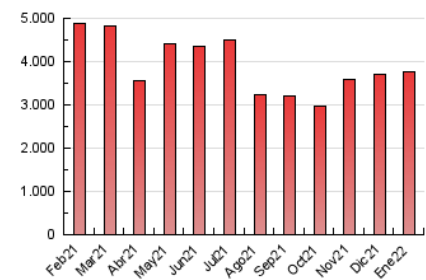

#### 3. Por día del mes (Nacional)

Día	N. únicos	Visitas	Páginas	Día	N. únicos	Visitas	Páginas	Día	N. únicos	Visitas	Páginas
1	81.481	97.413	133.832	11	84.437	100.964	140.918	21	51.439	62.665	94.319
2	80.665	95.978	132.053	12	68.646	84.273	123.870	22	49.121	58.373	85.030
3	89.139	103.487	143.019	13	55.859	67.385	98.438	23	64.367	75.323	104.268
4	99.684	114.909	153.372	14	53.920	64.905	93.816	24	90.402	107.775	153.498
5	85.445	100.933	136.705	15	59.029	69.264	94.796	25	76.293	90.725	130.215
6	74.074	87.105	115.148	16	82.522	92.957	122.929	26	71.258	87.497	126.864
7	90.735	107.490	145.521	17	72.156	83.906	119.535	27	94.122	114.928	155.714
8	129.930	147.899	188.745	18	61.240	72.880	108.451	28	63.919	75.090	108.081
9	87.539	99.736	133.234	19	53.793	67.150	102.126	29	46.171	54.958	80.245
10	93.557	108.866	148.808	20	56.520	69.032	104.503	30	47.142	56.479	86.259
								31	58.947	70.630	103.667

4. Gráficas (Nacional)

4.1 Por día de la semana (promedio)

N. únicos / Visitas (x 100)

Páginas (x 100)

4.2 Por franja horaria (promedio)

Visitas\_ (x 1000)

Páginas (x 1000)

4.3 Por meses

N. únicos / Visitas (x 1000)

Páginas (x 1000)