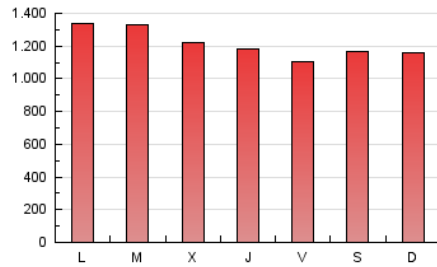

#### 1. Cifras totales y promedios (Nacional)

MES - AÑO	NAVEGADORES UNICOS	VISITAS	PAGINAS
Enero - 2022	1.093.085	2.690.975	3.767.979
<b>PROMEDIO DIARIO</b>	<b>73.340</b>	<b>86.806</b>	<b>121.548</b>
<b>PROMEDIO LUNES-VIERNES</b>	<b>73.599</b>	<b>87.743</b>	<b>124.123</b>
<b>PROMEDIO SABADO-DOMINGO</b>	<b>72.797</b>	<b>84.838</b>	<b>116.139</b>
<b>PAGINAS / VISITAS</b>	<b>1,40</b>		
<b>DURACION MEDIA VISITAS</b>	<b>0:01:09</b>		
<b>DURACION MEDIA PAGINAS</b>	<b>0:02:53</b>		

#### 3. Por día del mes (Nacional)

Día	N. únicos	Visitas	Páginas	Día	N. únicos	Visitas	Páginas	Día	N. únicos	Visitas	Páginas
1	81.481	97.413	133.832	11	84.437	100.964	140.918	21	51.439	62.665	94.319
2	80.665	95.978	132.053	12	68.646	84.273	123.870	22	49.121	58.373	85.030
3	89.139	103.487	143.019	13	55.859	67.385	98.438	23	64.367	75.323	104.268
4	99.684	114.909	153.372	14	53.920	64.905	93.816	24	90.402	107.775	153.498
5	85.445	100.933	136.705	15	59.029	69.264	94.796	25	76.293	90.725	130.215
6	74.074	87.105	115.148	16	82.522	92.957	122.929	26	71.258	87.497	126.864
7	90.735	107.490	145.521	17	72.156	83.906	119.535	27	94.122	114.928	155.714
8	129.930	147.899	188.745	18	61.240	72.880	108.451	28	63.919	75.090	108.081
9	87.539	99.736	133.234	19	53.793	67.150	102.126	29	46.171	54.958	80.245
10	93.557	108.866	148.808	20	56.520	69.032	104.503	30	47.142	56.479	86.259
								31	58.947	70.630	103.667

4. Gráficas (Nacional)

4.1 Por día de la semana (promedio)

N. únicos / Visitas (x 100)

Páginas (x 100)

4.2 Por franja horaria (promedio)

Visitas\_ (x 1000)

Páginas (x 1000)

4.3 Por meses