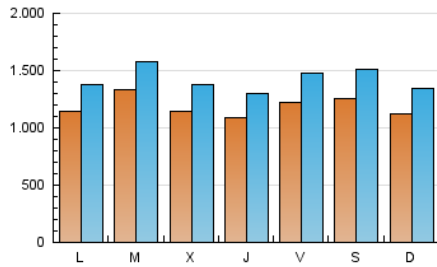

elMón
 el diari lliure, obert i per compartir

1. Cifras totales y promedios (Nacional e Internacional)

MES - AÑO	NAVEGADORES UNICOS	VISITAS	PAGINAS
Enero - 2021	1.634.630	4.415.781	6.193.375
PROMEDIO DIARIO	118.921	142.445	199.786
PROMEDIO LUNES-VIERNES	118.889	142.335	199.664
PROMEDIO SABADO-DOMINGO	118.989	142.674	200.043
PAGINAS / VISITAS	1,40		
DURACION MEDIA VISITAS	0:01:07		
DURACION MEDIA PAGINAS	0:02:48		

2. Secciones (Nacional e Internacional)

	PAGINAS	%
HOME	789.423	12.75 %
RESTO	5.403.952	87.25 %

3. Por día del mes (Nacional e Internacional)

Día	N. únicos	Visitas	Páginas	Día	N. únicos	Visitas	Páginas	Día	N. únicos	Visitas	Páginas
1	140.989	172.036	230.252	11	82.443	99.956	145.719	21	109.361	128.442	179.016
2	121.245	144.905	197.873	12	99.825	120.966	172.648	22	130.313	156.208	219.650
3	104.904	124.453	172.702	13	125.978	151.236	210.541	23	129.567	153.255	210.723
4	137.894	165.947	225.968	14	115.041	136.952	195.036	24	124.084	149.351	215.401
5	167.698	197.981	255.901	15	150.093	178.361	243.014	25	138.089	166.037	235.716
6	110.108	127.506	174.809	16	135.618	159.510	215.593	26	136.889	160.385	224.952
7	112.991	137.744	197.295	17	109.059	127.955	178.462	27	102.961	127.748	186.726
8	110.490	133.974	195.546	18	100.065	119.016	172.324	28	97.943	118.993	173.141
9	124.522	154.030	217.597	19	128.839	150.116	205.608	29	77.768	96.681	147.792
10	98.178	118.501	170.947	20	120.894	142.753	201.291	30	117.137	144.142	209.688
								31	125.572	150.641	211.444

4. Gráficas (Nacional e Internacional)

4.1 Por día de la semana (promedio)

N. únicos / Visitas (x 100)

Páginas (x 100)

4.2 Por franja horaria (promedio)

Visitas (x 1000)

Páginas (x 1000)

4.3 Por meses