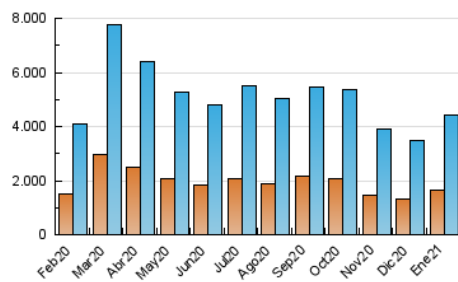

4.3 Por meses

N. únicos / Visitas (x 1000)