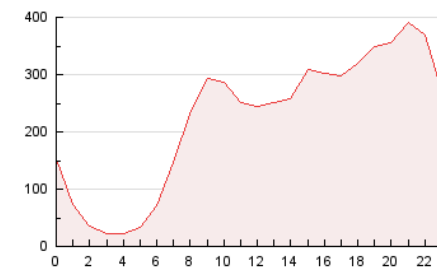

elMón
 el diari lliure, obert i per compartir

1. Cifras totales y promedios (Nacional e Internacional)

MES - AÑO	NAVEGADORES UNICOS	VISITAS	PAGINAS
Enero - 2021	1.634.630	4.415.781	6.193.375
PROMEDIO DIARIO	118.921	142.445	199.786
PROMEDIO LUNES-VIERNES	118.889	142.335	199.664
PROMEDIO SABADO-DOMINGO	118.989	142.674	200.043
PAGINAS / VISITAS	1,40		
DURACION MEDIA VISITAS	0:01:07		
DURACION MEDIA PAGINAS	0:02:48		

2. Secciones (Nacional e Internacional)

	PAGINAS	%
HOME	789.423	12.75 %
RESTO	5.403.952	87.25 %

3. Por día del mes (Nacional e Internacional)

Día	N. únicos	Visitas	Páginas	Día	N. únicos	Visitas	Páginas	Día	N. únicos	Visitas	Páginas
1	140.989	172.036	230.252	11	82.443	99.956	145.719	21	109.361	128.442	179.016
2	121.245	144.905	197.873	12	99.825	120.966	172.648	22	130.313	156.208	219.650
3	104.904	124.453	172.702	13	125.978	151.236	210.541	23	129.567	153.255	210.723
4	137.894	165.947	225.968	14	115.041	136.952	195.036	24	124.084	149.351	215.401
5	167.698	197.981	255.901	15	150.093	178.361	243.014	25	138.089	166.037	235.716
6	110.108	127.506	174.809	16	135.618	159.510	215.593	26	136.889	160.385	224.952
7	112.991	137.744	197.295	17	109.059	127.955	178.462	27	102.961	127.748	186.726
8	110.490	133.974	195.546	18	100.065	119.016	172.324	28	97.943	118.993	173.141
9	124.522	154.030	217.597	19	128.839	150.116	205.608	29	77.768	96.681	147.792
10	98.178	118.501	170.947	20	120.894	142.753	201.291	30	117.137	144.142	209.688
								31	125.572	150.641	211.444

4. Gráficas (Nacional e Internacional)

4.1 Por día de la semana (promedio)

N. únicos / Visitas (x 100)

Páginas (x 100)

4.2 Por franja horaria (promedio)

Visitas (x 1000)

Páginas (x 1000)

4.3 Por meses