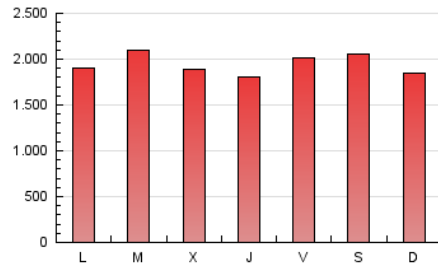

elMón
el diari lliure, obert i per compartir

1. Cifras totales y promedios (Nacional)

MES - AÑO	NAVEGADORES UNICOS	VISITAS	PAGINAS
Enero - 2021	1.569.911	4.300.143	6.036.338
PROMEDIO DIARIO	115.677	138.714	194.721
PROMEDIO LUNES-VIERNES	115.543	138.484	194.442
PROMEDIO SABADO-DOMINGO	115.957	139.198	195.305
PAGINAS / VISITAS	1,40		
DURACION MEDIA VISITAS	0:01:08		
DURACION MEDIA PAGINAS	0:02:48		

2. Secciones (Nacional)

	PAGINAS	%
HOME	758.912	12.57 %
RESTO	5.277.426	87.43 %

3. Por día del mes (Nacional)

Día	N. únicos	Visitas	Páginas	Día	N. únicos	Visitas	Páginas	Día	N. únicos	Visitas	Páginas
1	137.793	168.290	225.355	11	79.781	96.879	141.498	21	106.342	124.938	174.261
2	118.342	141.553	193.438	12	96.931	117.594	168.003	22	126.840	152.142	214.205
3	102.338	121.511	168.776	13	122.686	147.427	205.504	23	126.209	149.402	205.657
4	134.417	161.972	220.728	14	111.020	132.465	189.077	24	120.825	145.596	210.077
5	163.398	193.079	249.735	15	145.142	172.813	235.878	25	134.497	161.828	229.892
6	107.065	124.125	170.305	16	132.048	155.479	210.413	26	133.146	156.032	218.895
7	110.042	134.323	192.567	17	106.133	124.671	174.093	27	99.843	124.065	181.588
8	107.381	130.378	190.384	18	97.133	115.611	167.470	28	95.081	115.662	168.394
9	121.547	150.582	212.942	19	125.449	146.205	200.315	29	75.091	93.588	143.332
10	95.608	115.624	166.812	20	117.324	138.743	195.898	30	114.206	140.668	204.533
								31	122.318	146.898	206.313

4. Gráficas (Nacional)

4.1 Por día de la semana (promedio)

N. únicos / Visitas (x 100)

Páginas (x 100)

4.2 Por franja horaria (promedio)

Visitas (x 1000)

Páginas (x 1000)

4.3 Por meses