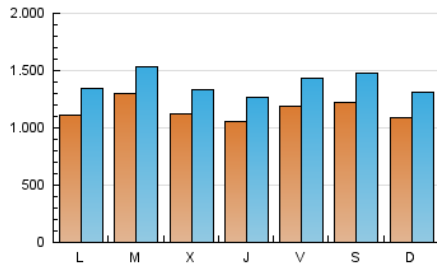

elMón
el diari lliure, obert i per compartir

1. Cifras totales y promedios (Nacional)

MES - AÑO	NAVEGADORES UNICOS	VISITAS	PAGINAS
Enero - 2021	1.569.911	4.300.143	6.036.338
PROMEDIO DIARIO	115.677	138.714	194.721
PROMEDIO LUNES-VIERNES	115.543	138.484	194.442
PROMEDIO SABADO-DOMINGO	115.957	139.198	195.305
PAGINAS / VISITAS	1,40		
DURACION MEDIA VISITAS	0:01:08		
DURACION MEDIA PAGINAS	0:02:48		

2. Secciones (Nacional)

	PAGINAS	%
HOME	758.912	12.57 %
RESTO	5.277.426	87.43 %

3. Por día del mes (Nacional)

Día	N. únicos	Visitas	Páginas	Día	N. únicos	Visitas	Páginas	Día	N. únicos	Visitas	Páginas
1	137.793	168.290	225.355	11	79.781	96.879	141.498	21	106.342	124.938	174.261
2	118.342	141.553	193.438	12	96.931	117.594	168.003	22	126.840	152.142	214.205
3	102.338	121.511	168.776	13	122.686	147.427	205.504	23	126.209	149.402	205.657
4	134.417	161.972	220.728	14	111.020	132.465	189.077	24	120.825	145.596	210.077
5	163.398	193.079	249.735	15	145.142	172.813	235.878	25	134.497	161.828	229.892
6	107.065	124.125	170.305	16	132.048	155.479	210.413	26	133.146	156.032	218.895
7	110.042	134.323	192.567	17	106.133	124.671	174.093	27	99.843	124.065	181.588
8	107.381	130.378	190.384	18	97.133	115.611	167.470	28	95.081	115.662	168.394
9	121.547	150.582	212.942	19	125.449	146.205	200.315	29	75.091	93.588	143.332
10	95.608	115.624	166.812	20	117.324	138.743	195.898	30	114.206	140.668	204.533
								31	122.318	146.898	206.313

4. Gráficas (Nacional)

4.1 Por día de la semana (promedio)

N. únicos / Visitas (x 100)

Páginas (x 100)

4.2 Por franja horaria (promedio)

Visitas (x 1000)

Páginas (x 1000)

4.3 Por meses