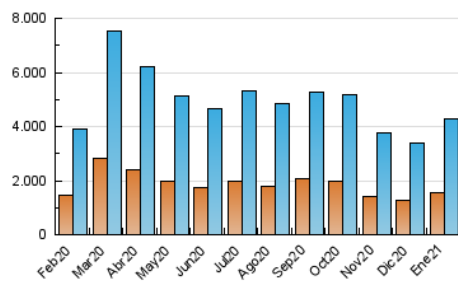

2. Secciones (Nacional)

	PAGINAS	%
HOME	758.912	12.57 %
RESTO	5.277.426	87.43 %

3. Por día del mes (Nacional)

Día	N. únicos	Visitas	Páginas	Día	N. únicos	Visitas	Páginas	Día	N. únicos	Visitas	Páginas
1	137.793	168.290	225.355	11	79.781	96.879	141.498	21	106.342	124.938	174.261
2	118.342	141.553	193.438	12	96.931	117.594	168.003	22	126.840	152.142	214.205
3	102.338	121.511	168.776	13	122.686	147.427	205.504	23	126.209	149.402	205.657
4	134.417	161.972	220.728	14	111.020	132.465	189.077	24	120.825	145.596	210.077
5	163.398	193.079	249.735	15	145.142	172.813	235.878	25	134.497	161.828	229.892
6	107.065	124.125	170.305	16	132.048	155.479	210.413	26	133.146	156.032	218.895
7	110.042	134.323	192.567	17	106.133	124.671	174.093	27	99.843	124.065	181.588
8	107.381	130.378	190.384	18	97.133	115.611	167.470	28	95.081	115.662	168.394
9	121.547	150.582	212.942	19	125.449	146.205	200.315	29	75.091	93.588	143.332
10	95.608	115.624	166.812	20	117.324	138.743	195.898	30	114.206	140.668	204.533
								31	122.318	146.898	206.313

4. Gráficas (Nacional)

4.1 Por día de la semana (promedio)

N. únicos / Visitas (x 100)

Páginas (x 100)

4.2 Por franja horaria (promedio)

Visitas (x 1000)

Páginas (x 1000)

4.3 Por meses

N. únicos / Visitas (x 1000)

Páginas (x 1000)

5. Observaciones

Este Medio Electrónico de Comunicación ha sido medido por la herramienta Google Analytics de Google

6. Definiciones básicas (Para más información ver Normas Técnicas para el Control de los Medios Electrónicos de Comunicación)

Visita:

Una secuencia ininterrumpida de páginas servidas a un usuario válido. Si dicho usuario no realiza peticiones de páginas en un periodo de tiempo (30 min) la siguiente petición constituirá el inicio de una nueva visita.