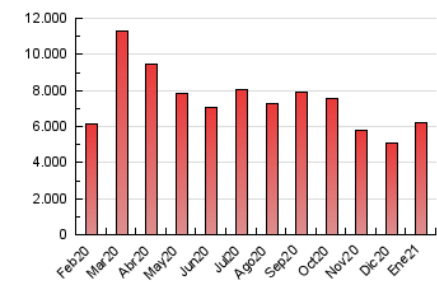

Páginas (x 1000)