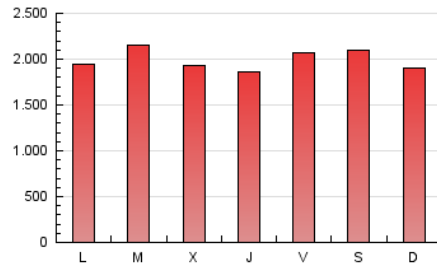

elMón
 el diari lliure, obert i per compartir

1. Cifras totales y promedios (Nacional e Internacional)

MES - AÑO	NAVEGADORES UNICOS	VISITAS	PAGINAS
Enero - 2021	1.634.630	4.415.781	6.193.375
PROMEDIO DIARIO	118.921	142.445	199.786
PROMEDIO LUNES-VIERNES	118.889	142.335	199.664
PROMEDIO SABADO-DOMINGO	118.989	142.674	200.043
PAGINAS / VISITAS	1,40		
DURACION MEDIA VISITAS	0:01:07		
DURACION MEDIA PAGINAS	0:02:48		

2. Secciones (Nacional e Internacional)

	PAGINAS	%
HOME	789.423	12.75 %
RESTO	5.403.952	87.25 %

3. Por día del mes (Nacional e Internacional)

Día	N. únicos	Visitas	Páginas	Día	N. únicos	Visitas	Páginas	Día	N. únicos	Visitas	Páginas
1	140.989	172.036	230.252	11	82.443	99.956	145.719	21	109.361	128.442	179.016
2	121.245	144.905	197.873	12	99.825	120.966	172.648	22	130.313	156.208	219.650
3	104.904	124.453	172.702	13	125.978	151.236	210.541	23	129.567	153.255	210.723
4	137.894	165.947	225.968	14	115.041	136.952	195.036	24	124.084	149.351	215.401
5	167.698	197.981	255.901	15	150.093	178.361	243.014	25	138.089	166.037	235.716
6	110.108	127.506	174.809	16	135.618	159.510	215.593	26	136.889	160.385	224.952
7	112.991	137.744	197.295	17	109.059	127.955	178.462	27	102.961	127.748	186.726
8	110.490	133.974	195.546	18	100.065	119.016	172.324	28	97.943	118.993	173.141
9	124.522	154.030	217.597	19	128.839	150.116	205.608	29	77.768	96.681	147.792
10	98.178	118.501	170.947	20	120.894	142.753	201.291	30	117.137	144.142	209.688
								31	125.572	150.641	211.444

4. Gráficas (Nacional e Internacional)

4.1 Por día de la semana (promedio)

N. únicos / Visitas (x 100)

Páginas (x 100)

4.2 Por franja horaria (promedio)

Visitas (x 1000)

Páginas (x 1000)

4.3 Por meses