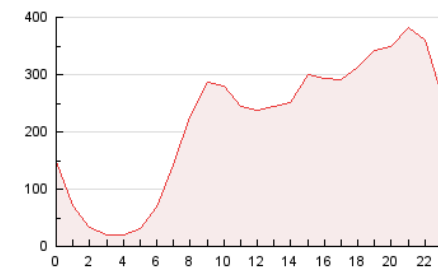

elMón
el diari lliure, obert i per compartir

1. Cifras totales y promedios (Nacional)

MES - AÑO	NAVEGADORES UNICOS	VISITAS	PAGINAS
Enero - 2021	1.569.911	4.300.143	6.036.338
PROMEDIO DIARIO	115.677	138.714	194.721
PROMEDIO LUNES-VIERNES	115.543	138.484	194.442
PROMEDIO SABADO-DOMINGO	115.957	139.198	195.305
PAGINAS / VISITAS	1,40		
DURACION MEDIA VISITAS	0:01:08		
DURACION MEDIA PAGINAS	0:02:48		

2. Secciones (Nacional)

	PAGINAS	%
HOME	758.912	12.57 %
RESTO	5.277.426	87.43 %

3. Por día del mes (Nacional)

Día	N. únicos	Visitas	Páginas	Día	N. únicos	Visitas	Páginas	Día	N. únicos	Visitas	Páginas
1	137.793	168.290	225.355	11	79.781	96.879	141.498	21	106.342	124.938	174.261
2	118.342	141.553	193.438	12	96.931	117.594	168.003	22	126.840	152.142	214.205
3	102.338	121.511	168.776	13	122.686	147.427	205.504	23	126.209	149.402	205.657
4	134.417	161.972	220.728	14	111.020	132.465	189.077	24	120.825	145.596	210.077
5	163.398	193.079	249.735	15	145.142	172.813	235.878	25	134.497	161.828	229.892
6	107.065	124.125	170.305	16	132.048	155.479	210.413	26	133.146	156.032	218.895
7	110.042	134.323	192.567	17	106.133	124.671	174.093	27	99.843	124.065	181.588
8	107.381	130.378	190.384	18	97.133	115.611	167.470	28	95.081	115.662	168.394
9	121.547	150.582	212.942	19	125.449	146.205	200.315	29	75.091	93.588	143.332
10	95.608	115.624	166.812	20	117.324	138.743	195.898	30	114.206	140.668	204.533
								31	122.318	146.898	206.313

4. Gráficas (Nacional)

4.1 Por día de la semana (promedio)

N. únicos / Visitas (x 100)

Páginas (x 100)

4.2 Por franja horaria (promedio)

Visitas (x 1000)

Páginas (x 1000)

4.3 Por meses