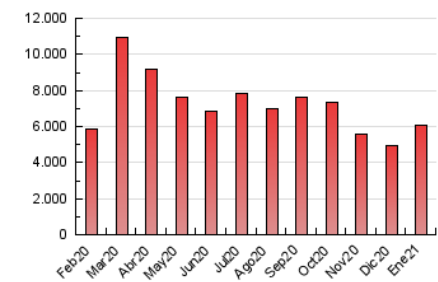

Páginas (x 1000)