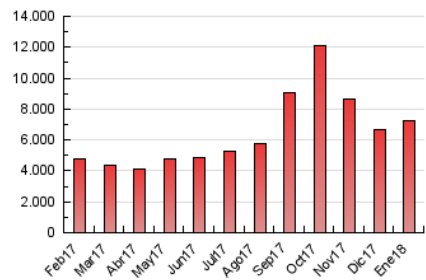

Páginas (x 1000)