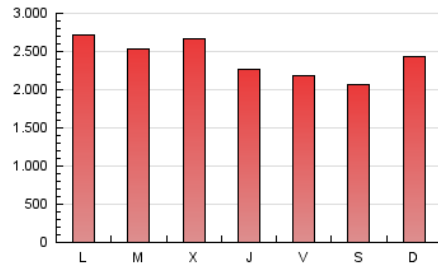

elMón
 el diari lliure, obert i per compartir

1. Cifras totales y promedios (Nacional e Internacional)

MES - AÑO	NAVEGADORES UNICOS	VISITAS	PAGINAS
Enero - 2018	1.403.888	4.923.574	7.546.917
PROMEDIO DIARIO	117.101	158.825	243.449
PROMEDIO LUNES-VIERNES	119.781	162.297	249.620
PROMEDIO SABADO-DOMINGO	109.394	148.843	225.708
PAGINAS / VISITAS	1,53		
DURACION MEDIA VISITAS	0:01:41		
DURACION MEDIA PAGINAS	0:03:05		

2. Secciones (Nacional e Internacional)

	PAGINAS	%
HOME	1.428.862	18.93 %
RESTO	6.118.055	81.07 %

3. Por día del mes (Nacional e Internacional)

Día	N. únicos	Visitas	Páginas	Día	N. únicos	Visitas	Páginas	Día	N. únicos	Visitas	Páginas
1	95.193	134.950	203.963	11	109.931	148.594	222.717	21	147.490	203.994	317.506
2	128.396	174.319	262.331	12	92.850	119.794	184.339	22	131.697	188.610	303.190
3	130.552	174.822	264.644	13	115.391	156.254	235.268	23	113.573	152.702	239.931
4	112.266	146.401	218.660	14	129.249	178.638	270.923	24	110.944	149.942	238.776
5	115.416	151.753	222.427	15	143.893	191.156	285.946	25	123.573	166.794	254.045
6	89.929	116.563	173.220	16	123.676	163.478	244.517	26	118.680	159.640	247.575
7	94.970	127.278	193.814	17	123.543	171.732	269.061	27	88.310	121.812	183.216
8	154.885	203.173	301.453	18	96.987	132.917	209.742	28	92.686	126.649	193.736
9	134.123	175.208	262.026	19	100.960	137.371	216.961	29	123.661	171.551	266.414
10	129.619	175.134	268.356	20	117.130	159.553	237.983	30	111.531	160.663	261.396
								31	129.021	182.129	292.781

4. Gráficas (Nacional e Internacional)

4.1 Por día de la semana (promedio)

N. únicos / Visitas (x 100)

Páginas (x 100)

4.2 Por franja horaria (promedio)

Visitas (x 1000)

Páginas (x 1000)

4.3 Por meses