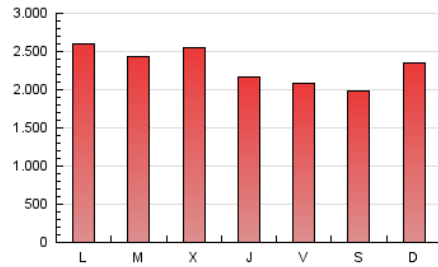

elMón
 el diari lliure, obert i per compartir

1. Cifras totales y promedios (Nacional)

MES - AÑO	NAVEGADORES UNICOS	VISITAS	PAGINAS
Enero - 2018	1.338.033	4.727.307	7.220.018
PROMEDIO DIARIO	112.512	152.494	232.904
PROMEDIO LUNES-VIERNES	115.043	155.739	238.600
PROMEDIO SABADO-DOMINGO	105.236	143.164	216.528
PAGINAS / VISITAS	1,53		
DURACION MEDIA VISITAS	0:01:40		
DURACION MEDIA PAGINAS	0:03:06		

2. Secciones (Nacional)

	PAGINAS	%
HOME	1.331.968	18.45 %
RESTO	5.888.050	81.55 %

3. Por día del mes (Nacional)

Día	N. únicos	Visitas	Páginas	Día	N. únicos	Visitas	Páginas	Día	N. únicos	Visitas	Páginas
1	91.584	129.897	195.693	11	105.567	142.665	212.739	21	141.695	196.099	304.499
2	123.621	167.819	251.776	12	88.876	114.575	175.400	22	126.445	180.906	289.392
3	125.619	168.148	253.828	13	110.959	150.250	225.399	23	109.034	146.362	228.934
4	107.926	140.619	209.092	14	124.409	172.096	260.661	24	106.477	143.669	227.651
5	111.364	146.221	213.499	15	137.766	183.029	273.049	25	118.442	159.627	242.089
6	86.956	112.679	167.059	16	118.439	156.557	233.536	26	113.888	153.012	236.664
7	91.847	123.118	187.204	17	118.454	164.550	256.503	27	84.432	116.240	174.249
8	150.035	196.690	291.120	18	92.924	127.243	199.826	28	88.915	121.383	185.014
9	129.185	168.655	251.485	19	97.032	131.964	207.549	29	118.499	164.136	253.958
10	124.832	168.642	257.601	20	112.672	153.446	228.139	30	106.630	153.157	248.176
								31	123.342	173.853	278.234

4. Gráficas (Nacional)

4.1 Por día de la semana (promedio)

N. únicos / Visitas (x 100)

Páginas (x 100)

4.2 Por franja horaria (promedio)

Visitas (x 1000)

Páginas (x 1000)

4.3 Por meses