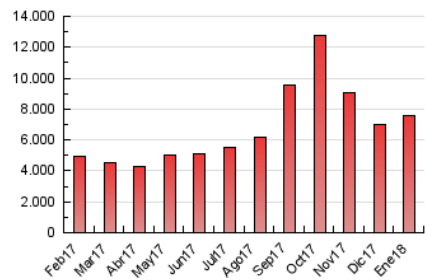

Páginas (x 1000)