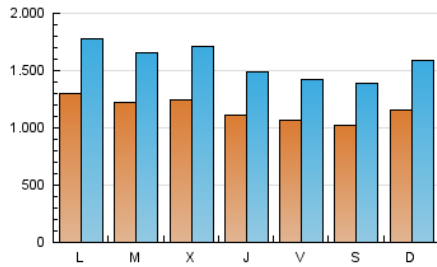

elMón
 el diari lliure, obert i per compartir

1. Cifras totales y promedios (Nacional e Internacional)

MES - AÑO	NAVEGADORES UNICOS	VISITAS	PAGINAS
Enero - 2018	1.403.888	4.923.574	7.546.917
PROMEDIO DIARIO	117.101	158.825	243.449
PROMEDIO LUNES-VIERNES	119.781	162.297	249.620
PROMEDIO SABADO-DOMINGO	109.394	148.843	225.708
PAGINAS / VISITAS	1,53		
DURACION MEDIA VISITAS	0:01:41		
DURACION MEDIA PAGINAS	0:03:05		

2. Secciones (Nacional e Internacional)

	PAGINAS	%
HOME	1.428.862	18.93 %
RESTO	6.118.055	81.07 %

3. Por día del mes (Nacional e Internacional)

Día	N. únicos	Visitas	Páginas	Día	N. únicos	Visitas	Páginas	Día	N. únicos	Visitas	Páginas
1	95.193	134.950	203.963	11	109.931	148.594	222.717	21	147.490	203.994	317.506
2	128.396	174.319	262.331	12	92.850	119.794	184.339	22	131.697	188.610	303.190
3	130.552	174.822	264.644	13	115.391	156.254	235.268	23	113.573	152.702	239.931
4	112.266	146.401	218.660	14	129.249	178.638	270.923	24	110.944	149.942	238.776
5	115.416	151.753	222.427	15	143.893	191.156	285.946	25	123.573	166.794	254.045
6	89.929	116.563	173.220	16	123.676	163.478	244.517	26	118.680	159.640	247.575
7	94.970	127.278	193.814	17	123.543	171.732	269.061	27	88.310	121.812	183.216
8	154.885	203.173	301.453	18	96.987	132.917	209.742	28	92.686	126.649	193.736
9	134.123	175.208	262.026	19	100.960	137.371	216.961	29	123.661	171.551	266.414
10	129.619	175.134	268.356	20	117.130	159.553	237.983	30	111.531	160.663	261.396
								31	129.021	182.129	292.781

4. Gráficas (Nacional e Internacional)

4.1 Por día de la semana (promedio)

N. únicos / Visitas (x 100)

Páginas (x 100)

4.2 Por franja horaria (promedio)

Visitas (x 1000)

Páginas (x 1000)

4.3 Por meses