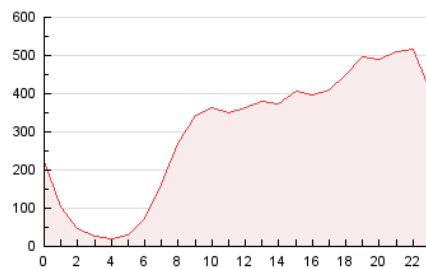

2. Secciones (Nacional)

	PAGINAS	%
HOME	1.331.968	18.45 %
RESTO	5.888.050	81.55 %

3. Por día del mes (Nacional)

Día	N. únicos	Visitas	Páginas	Día	N. únicos	Visitas	Páginas	Día	N. únicos	Visitas	Páginas
1	91.584	129.897	195.693	11	105.567	142.665	212.739	21	141.695	196.099	304.499
2	123.621	167.819	251.776	12	88.876	114.575	175.400	22	126.445	180.906	289.392
3	125.619	168.148	253.828	13	110.959	150.250	225.399	23	109.034	146.362	228.934
4	107.926	140.619	209.092	14	124.409	172.096	260.661	24	106.477	143.669	227.651
5	111.364	146.221	213.499	15	137.766	183.029	273.049	25	118.442	159.627	242.089
6	86.956	112.679	167.059	16	118.439	156.557	233.536	26	113.888	153.012	236.664
7	91.847	123.118	187.204	17	118.454	164.550	256.503	27	84.432	116.240	174.249
8	150.035	196.690	291.120	18	92.924	127.243	199.826	28	88.915	121.383	185.014
9	129.185	168.655	251.485	19	97.032	131.964	207.549	29	118.499	164.136	253.958
10	124.832	168.642	257.601	20	112.672	153.446	228.139	30	106.630	153.157	248.176
								31	123.342	173.853	278.234

4. Gráficas (Nacional)

4.1 Por día de la semana (promedio)

N. únicos / Visitas (x 100)

Páginas (x 100)

4.2 Por franja horaria (promedio)

Visitas (x 1000)

Páginas (x 1000)

4.3 Por meses