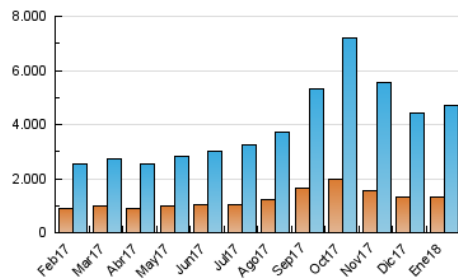

4.3 Por meses

N. únicos / Visitas (x 1000)