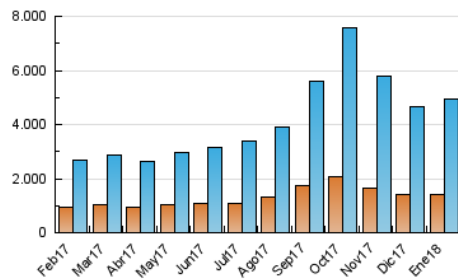

4.3 Por meses

N. únicos / Visitas (x 1000)