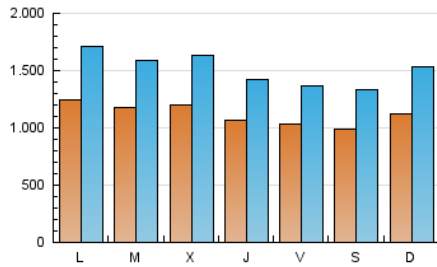

elMón
 el diari lliure, obert i per compartir

1. Cifras totales y promedios (Nacional)

MES - AÑO	NAVEGADORES UNICOS	VISITAS	PAGINAS
Enero - 2018	1.338.033	4.727.307	7.220.018
PROMEDIO DIARIO	112.512	152.494	232.904
PROMEDIO LUNES-VIERNES	115.043	155.739	238.600
PROMEDIO SABADO-DOMINGO	105.236	143.164	216.528
PAGINAS / VISITAS	1,53		
DURACION MEDIA VISITAS	0:01:40		
DURACION MEDIA PAGINAS	0:03:06		

2. Secciones (Nacional)

	PAGINAS	%
HOME	1.331.968	18.45 %
RESTO	5.888.050	81.55 %

3. Por día del mes (Nacional)

Día	N. únicos	Visitas	Páginas	Día	N. únicos	Visitas	Páginas	Día	N. únicos	Visitas	Páginas
1	91.584	129.897	195.693	11	105.567	142.665	212.739	21	141.695	196.099	304.499
2	123.621	167.819	251.776	12	88.876	114.575	175.400	22	126.445	180.906	289.392
3	125.619	168.148	253.828	13	110.959	150.250	225.399	23	109.034	146.362	228.934
4	107.926	140.619	209.092	14	124.409	172.096	260.661	24	106.477	143.669	227.651
5	111.364	146.221	213.499	15	137.766	183.029	273.049	25	118.442	159.627	242.089
6	86.956	112.679	167.059	16	118.439	156.557	233.536	26	113.888	153.012	236.664
7	91.847	123.118	187.204	17	118.454	164.550	256.503	27	84.432	116.240	174.249
8	150.035	196.690	291.120	18	92.924	127.243	199.826	28	88.915	121.383	185.014
9	129.185	168.655	251.485	19	97.032	131.964	207.549	29	118.499	164.136	253.958
10	124.832	168.642	257.601	20	112.672	153.446	228.139	30	106.630	153.157	248.176
								31	123.342	173.853	278.234

4. Gráficas (Nacional)

4.1 Por día de la semana (promedio)

N. únicos / Visitas (x 100)

Páginas (x 100)

4.2 Por franja horaria (promedio)

Visitas (x 1000)

Páginas (x 1000)

4.3 Por meses