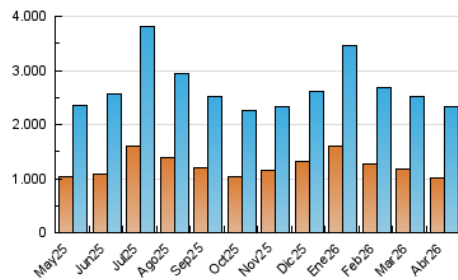

1. Cifras totales y promedios (Nacional)

MES - AÑO	NAVEGADORES UNICOS	VISITAS	PAGINAS
Abril - 2026	1.019.950	2.330.953	2.953.078
PROMEDIO DIARIO	67.245	78.965	98.436
PROMEDIO LUNES-VIERNES	67.742	79.753	99.732
PROMEDIO SABADO-DOMINGO	65.878	76.797	94.871
PAGINAS / VISITAS	1,25		
DURACION MEDIA VISITAS	0:01:31		
TIEMPO INTERACCIÓN MEDIO	0:01:19		

2. Secciones (Nacional)

	PAGINAS	%
HOME	0	0 %
RESTO	2.953.078	100.00 %

3. Por día del mes (Nacional)

Día	N. únicos	Visitas	Páginas	Día	N. únicos	Visitas	Páginas	Día	N. únicos	Visitas	Páginas
1	63.394	73.903	99.004	11	72.425	82.901	98.752	21	63.890	74.222	96.633
2	53.805	64.651	81.134	12	69.043	80.388	95.951	22	60.605	71.459	93.366
3	62.902	72.569	91.461	13	77.420	90.805	111.917	23	55.463	66.169	82.773
4	78.557	94.373	115.027	14	71.405	85.809	107.169	24	53.074	62.368	81.059
5	83.357	93.215	115.958	15	99.764	119.117	144.483	25	54.691	65.312	82.063
6	88.771	99.601	120.422	16	89.680	105.382	134.169	26	54.098	63.793	79.308
7	67.796	78.996	94.934	17	71.722	87.135	108.737	27	56.521	67.629	86.849
8	89.861	103.119	123.074	18	56.355	66.762	84.624	28	54.378	66.209	82.155
9	66.936	77.980	94.906	19	58.497	67.629	87.286	29	45.368	53.541	70.170
10	82.826	100.122	117.787	20	66.462	76.829	99.557	30	48.277	56.955	72.350

4. Gráficas (Nacional)

4.1 Por día de la semana (promedio)

N. únicos / Visitas (x 100)

Páginas (x 100)

4.2 Por franja horaria (promedio)

Visitas_ (x 1000)

Páginas (x 1000)

4.3 Por meses

N. únicos / Visitas (x 1000)

Páginas (x 1000)

5. Observaciones

Este Medio Electrónico de Comunicación ha sido medido por la herramienta Google Analytics de Google (GA4).

6. Definiciones básicas (Para más información ver Normas Técnicas para el Control de los Medios Electrónicos de Comunicación)