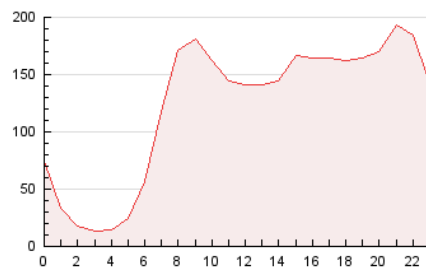

2. Secciones (Nacional)

	PAGINAS	%
HOME	0	0 %
RESTO	2.953.078	100.00 %

3. Por día del mes (Nacional)

Día	N. únicos	Visitas	Páginas	Día	N. únicos	Visitas	Páginas	Día	N. únicos	Visitas	Páginas
1	63.394	73.903	99.004	11	72.425	82.901	98.752	21	63.890	74.222	96.633
2	53.805	64.651	81.134	12	69.043	80.388	95.951	22	60.605	71.459	93.366
3	62.902	72.569	91.461	13	77.420	90.805	111.917	23	55.463	66.169	82.773
4	78.557	94.373	115.027	14	71.405	85.809	107.169	24	53.074	62.368	81.059
5	83.357	93.215	115.958	15	99.764	119.117	144.483	25	54.691	65.312	82.063
6	88.771	99.601	120.422	16	89.680	105.382	134.169	26	54.098	63.793	79.308
7	67.796	78.996	94.934	17	71.722	87.135	108.737	27	56.521	67.629	86.849
8	89.861	103.119	123.074	18	56.355	66.762	84.624	28	54.378	66.209	82.155
9	66.936	77.980	94.906	19	58.497	67.629	87.286	29	45.368	53.541	70.170
10	82.826	100.122	117.787	20	66.462	76.829	99.557	30	48.277	56.955	72.350

4. Gráficas (Nacional)

4.1 Por día de la semana (promedio)

N. únicos / Visitas (x 100)

Páginas (x 100)

4.2 Por franja horaria (promedio)

Visitas_ (x 1000)

Páginas (x 1000)

4.3 Por meses

N. únicos / Visitas (x 1000)

Páginas (x 1000)

5. Observaciones

Este Medio Electrónico de Comunicación ha sido medido por la herramienta Google Analytics de Google (GA4).

6. Definiciones básicas (Para más información ver Normas Técnicas para el Control de los Medios Electrónicos de Comunicación)