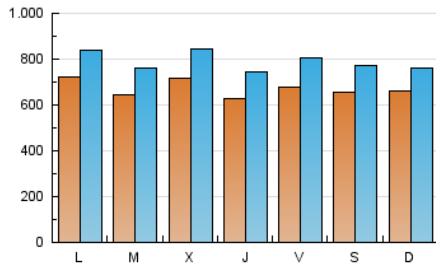

1. Cifras totales y promedios (Nacional)

MES - AÑO	NAVEGADORES UNICOS	VISITAS	PAGINAS
Abril - 2026	1.019.950	2.330.953	2.953.078
PROMEDIO DIARIO	67.245	78.965	98.436
PROMEDIO LUNES-VIERNES	67.742	79.753	99.732
PROMEDIO SABADO-DOMINGO	65.878	76.797	94.871
PAGINAS / VISITAS	1,25		
DURACION MEDIA VISITAS	0:01:31		
TIEMPO INTERACCIÓN MEDIO	0:01:19		

2. Secciones (Nacional)

	PAGINAS	%
HOME	0	0 %
RESTO	2.953.078	100.00 %

3. Por día del mes (Nacional)

Día	N. únicos	Visitas	Páginas	Día	N. únicos	Visitas	Páginas	Día	N. únicos	Visitas	Páginas
1	63.394	73.903	99.004	11	72.425	82.901	98.752	21	63.890	74.222	96.633
2	53.805	64.651	81.134	12	69.043	80.388	95.951	22	60.605	71.459	93.366
3	62.902	72.569	91.461	13	77.420	90.805	111.917	23	55.463	66.169	82.773
4	78.557	94.373	115.027	14	71.405	85.809	107.169	24	53.074	62.368	81.059
5	83.357	93.215	115.958	15	99.764	119.117	144.483	25	54.691	65.312	82.063
6	88.771	99.601	120.422	16	89.680	105.382	134.169	26	54.098	63.793	79.308
7	67.796	78.996	94.934	17	71.722	87.135	108.737	27	56.521	67.629	86.849
8	89.861	103.119	123.074	18	56.355	66.762	84.624	28	54.378	66.209	82.155
9	66.936	77.980	94.906	19	58.497	67.629	87.286	29	45.368	53.541	70.170
10	82.826	100.122	117.787	20	66.462	76.829	99.557	30	48.277	56.955	72.350

4. Gráficas (Nacional)

4.1 Por día de la semana (promedio)

N. únicos / Visitas (x 100)

Páginas (x 100)

4.2 Por franja horaria (promedio)

Visitas_ (x 1000)

Páginas (x 1000)

4.3 Por meses