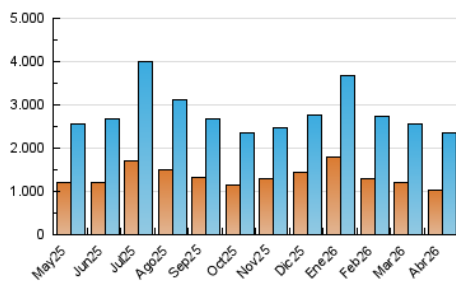

4.3 Por meses

N. únicos / Visitas (x 1000)