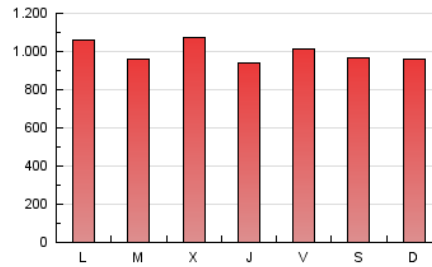

1. Cifras totales y promedios (Nacional e Internacional)

MES - AÑO	NAVEGADORES UNICOS	VISITAS	PAGINAS
Abril - 2026	1.042.679	2.361.045	2.990.723
PROMEDIO DIARIO	68.244	80.073	99.691
PROMEDIO LUNES-VIERNES	68.643	80.732	100.949
PROMEDIO SABADO-DOMINGO	67.147	78.262	96.230
PAGINAS / VISITAS	1,24		
DURACION MEDIA VISITAS	0:01:30		
TIEMPO INTERACCIÓN MEDIO	0:01:18		

2. Secciones (Nacional e Internacional)

	PAGINAS	%
HOME	0	0 %
RESTO	2.990.723	100.00 %

3. Por día del mes (Nacional e Internacional)

Día	N. únicos	Visitas	Páginas	Día	N. únicos	Visitas	Páginas	Día	N. únicos	Visitas	Páginas
1	64.128	74.941	100.433	11	77.235	88.371	102.047	21	64.484	74.942	97.610
2	54.511	65.856	82.382	12	70.435	82.181	97.350	22	61.492	72.067	94.466
3	63.620	73.527	92.706	13	78.249	91.971	113.037	23	56.086	66.806	83.829
4	79.629	95.408	116.479	14	72.163	86.791	108.362	24	53.692	63.051	81.982
5	84.183	94.280	117.237	15	100.655	120.721	145.855	25	55.207	66.005	82.920
6	89.518	100.187	121.497	16	90.444	106.605	135.529	26	54.614	64.172	80.168
7	68.569	79.934	95.993	17	72.523	87.876	109.866	27	57.097	68.295	87.837
8	90.613	104.056	124.276	18	56.826	67.361	85.445	28	54.927	66.574	83.063
9	67.774	78.590	96.089	19	59.047	68.314	88.195	29	45.764	53.957	70.967
10	87.823	104.806	121.203	20	67.161	77.112	100.602	30	48.859	57.441	73.298

4. Gráficas (Nacional e Internacional)

4.1 Por día de la semana (promedio)

N. únicos / Visitas (x 100)

Páginas (x 100)

4.2 Por franja horaria (promedio)

Visitas_ (x 1000)

Páginas (x 1000)

4.3 Por meses