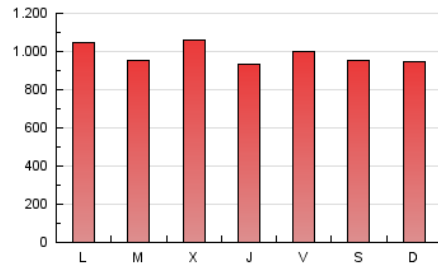

1. Cifras totales y promedios (Nacional)

MES - AÑO	NAVEGADORES UNICOS	VISITAS	PAGINAS
Abril - 2026	1.019.950	2.330.953	2.953.078
PROMEDIO DIARIO	67.245	78.965	98.436
PROMEDIO LUNES-VIERNES	67.742	79.753	99.732
PROMEDIO SABADO-DOMINGO	65.878	76.797	94.871
PAGINAS / VISITAS	1,25		
DURACION MEDIA VISITAS	0:01:31		
TIEMPO INTERACCIÓN MEDIO	0:01:19		

2. Secciones (Nacional)

	PAGINAS	%
HOME	0	0 %
RESTO	2.953.078	100.00 %

3. Por día del mes (Nacional)

Día	N. únicos	Visitas	Páginas	Día	N. únicos	Visitas	Páginas	Día	N. únicos	Visitas	Páginas
1	63.394	73.903	99.004	11	72.425	82.901	98.752	21	63.890	74.222	96.633
2	53.805	64.651	81.134	12	69.043	80.388	95.951	22	60.605	71.459	93.366
3	62.902	72.569	91.461	13	77.420	90.805	111.917	23	55.463	66.169	82.773
4	78.557	94.373	115.027	14	71.405	85.809	107.169	24	53.074	62.368	81.059
5	83.357	93.215	115.958	15	99.764	119.117	144.483	25	54.691	65.312	82.063
6	88.771	99.601	120.422	16	89.680	105.382	134.169	26	54.098	63.793	79.308
7	67.796	78.996	94.934	17	71.722	87.135	108.737	27	56.521	67.629	86.849
8	89.861	103.119	123.074	18	56.355	66.762	84.624	28	54.378	66.209	82.155
9	66.936	77.980	94.906	19	58.497	67.629	87.286	29	45.368	53.541	70.170
10	82.826	100.122	117.787	20	66.462	76.829	99.557	30	48.277	56.955	72.350

4. Gráficas (Nacional)

4.1 Por día de la semana (promedio)

N. únicos / Visitas (x 100)

Páginas (x 100)

4.2 Por franja horaria (promedio)

Visitas_ (x 1000)

Páginas (x 1000)

4.3 Por meses