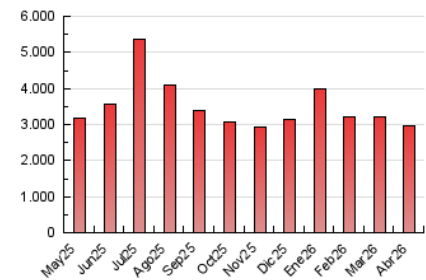

1. Cifras totales y promedios (Nacional)

MES - AÑO	NAVEGADORES UNICOS	VISITAS	PAGINAS
Abril - 2026	1.019.950	2.330.953	2.953.078
PROMEDIO DIARIO	67.245	78.965	98.436
PROMEDIO LUNES-VIERNES	67.742	79.753	99.732
PROMEDIO SABADO-DOMINGO	65.878	76.797	94.871
PAGINAS / VISITAS	1,25		
DURACION MEDIA VISITAS	0:01:31		
TIEMPO INTERACCIÓN MEDIO	0:01:19		

2. Secciones (Nacional)

	PAGINAS	%
HOME	0	0 %
RESTO	2.953.078	100.00 %

3. Por día del mes (Nacional)

Día	N. únicos	Visitas	Páginas	Día	N. únicos	Visitas	Páginas	Día	N. únicos	Visitas	Páginas
1	63.394	73.903	99.004	11	72.425	82.901	98.752	21	63.890	74.222	96.633
2	53.805	64.651	81.134	12	69.043	80.388	95.951	22	60.605	71.459	93.366
3	62.902	72.569	91.461	13	77.420	90.805	111.917	23	55.463	66.169	82.773
4	78.557	94.373	115.027	14	71.405	85.809	107.169	24	53.074	62.368	81.059
5	83.357	93.215	115.958	15	99.764	119.117	144.483	25	54.691	65.312	82.063
6	88.771	99.601	120.422	16	89.680	105.382	134.169	26	54.098	63.793	79.308
7	67.796	78.996	94.934	17	71.722	87.135	108.737	27	56.521	67.629	86.849
8	89.861	103.119	123.074	18	56.355	66.762	84.624	28	54.378	66.209	82.155
9	66.936	77.980	94.906	19	58.497	67.629	87.286	29	45.368	53.541	70.170
10	82.826	100.122	117.787	20	66.462	76.829	99.557	30	48.277	56.955	72.350

4. Gráficas (Nacional)

4.1 Por día de la semana (promedio)

N. únicos / Visitas (x 100)

Páginas (x 100)

4.2 Por franja horaria (promedio)

Visitas_ (x 1000)

Páginas (x 1000)

4.3 Por meses

N. únicos / Visitas (x 1000)

Páginas (x 1000)

5. Observaciones

Este Medio Electrónico de Comunicación ha sido medido por la herramienta Google Analytics de Google (GA4).

6. Definiciones básicas (Para más información ver Normas Técnicas para el Control de los Medios Electrónicos de Comunicación)