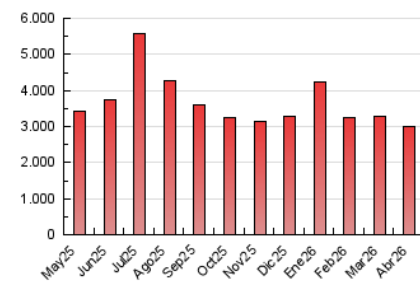

Páginas (x 1000)