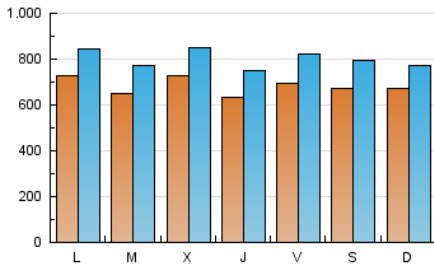

1. Cifras totales y promedios (Nacional e Internacional)

MES - AÑO	NAVEGADORES UNICOS	VISITAS	PAGINAS
Abril - 2026	1.042.679	2.361.045	2.990.723
PROMEDIO DIARIO	68.244	80.073	99.691
PROMEDIO LUNES-VIERNES	68.643	80.732	100.949
PROMEDIO SABADO-DOMINGO	67.147	78.262	96.230
PAGINAS / VISITAS	1,24		
DURACION MEDIA VISITAS	0:01:30		
TIEMPO INTERACCIÓN MEDIO	0:01:18		

2. Secciones (Nacional e Internacional)

	PAGINAS	%
HOME	0	0 %
RESTO	2.990.723	100.00 %

3. Por día del mes (Nacional e Internacional)

Día	N. únicos	Visitas	Páginas	Día	N. únicos	Visitas	Páginas	Día	N. únicos	Visitas	Páginas
1	64.128	74.941	100.433	11	77.235	88.371	102.047	21	64.484	74.942	97.610
2	54.511	65.856	82.382	12	70.435	82.181	97.350	22	61.492	72.067	94.466
3	63.620	73.527	92.706	13	78.249	91.971	113.037	23	56.086	66.806	83.829
4	79.629	95.408	116.479	14	72.163	86.791	108.362	24	53.692	63.051	81.982
5	84.183	94.280	117.237	15	100.655	120.721	145.855	25	55.207	66.005	82.920
6	89.518	100.187	121.497	16	90.444	106.605	135.529	26	54.614	64.172	80.168
7	68.569	79.934	95.993	17	72.523	87.876	109.866	27	57.097	68.295	87.837
8	90.613	104.056	124.276	18	56.826	67.361	85.445	28	54.927	66.574	83.063
9	67.774	78.590	96.089	19	59.047	68.314	88.195	29	45.764	53.957	70.967
10	87.823	104.806	121.203	20	67.161	77.112	100.602	30	48.859	57.441	73.298

4. Gráficas (Nacional e Internacional)

4.1 Por día de la semana (promedio)

N. únicos / Visitas (x 100)

Páginas (x 100)

4.2 Por franja horaria (promedio)

Visitas_ (x 1000)

Páginas (x 1000)

4.3 Por meses