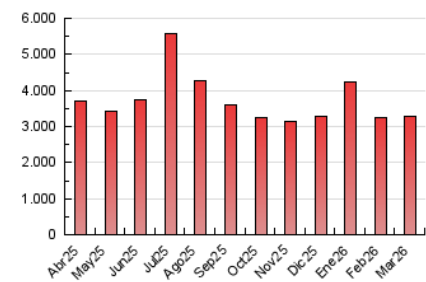

Páginas (x 1000)