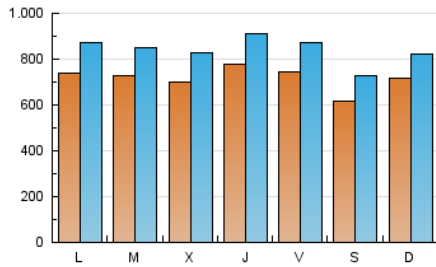

1. Cifras totales y promedios (Nacional e Internacional)

MES - AÑO	NAVEGADORES UNICOS	VISITAS	PAGINAS
Marzo - 2026	1.206.180	2.569.893	3.276.099
PROMEDIO DIARIO	71.788	84.119	105.682
PROMEDIO LUNES-VIERNES	73.644	86.588	108.897
PROMEDIO SABADO-DOMINGO	67.251	78.081	97.821
PAGINAS / VISITAS	1,26		
DURACION MEDIA VISITAS	0:01:31		
TIEMPO INTERACCIÓN MEDIO	0:01:18		

2. Secciones (Nacional e Internacional)

	PAGINAS	%
HOME	0	0 %
RESTO	3.276.128	100.00 %

3. Por día del mes (Nacional e Internacional)

Día	N. únicos	Visitas	Páginas	Día	N. únicos	Visitas	Páginas	Día	N. únicos	Visitas	Páginas
1	62.606	71.423	88.883	11	63.120	76.541	96.774	21	68.927	81.138	101.324
2	69.190	84.762	100.785	12	52.471	61.623	83.088	22	59.421	69.459	87.700
3	72.946	85.962	102.612	13	54.790	64.494	87.388	23	62.377	73.837	94.223
4	73.026	87.557	109.498	14	55.313	64.242	87.053	24	75.175	85.555	108.990
5	127.226	151.246	180.798	15	75.542	88.874	107.743	25	64.302	75.391	100.025
6	110.999	129.900	153.576	16	76.461	88.404	110.600	26	71.405	82.286	108.579
7	69.405	81.890	97.285	17	61.993	73.584	92.561	27	62.931	72.509	97.552
8	94.926	109.659	131.464	18	78.677	90.699	108.241	28	53.993	63.031	84.560
9	98.531	117.046	139.843	19	59.087	68.918	89.346	29	65.125	73.013	94.375
10	82.291	96.007	124.652	20	69.263	81.963	106.266	30	62.161	73.422	91.872
								31	71.747	83.240	108.472

4. Gráficas (Nacional e Internacional)

4.1 Por día de la semana (promedio)

N. únicos / Visitas (x 100)

Páginas (x 100)

4.2 Por franja horaria (promedio)

Visitas_ (x 1000)

Páginas (x 1000)

4.3 Por meses