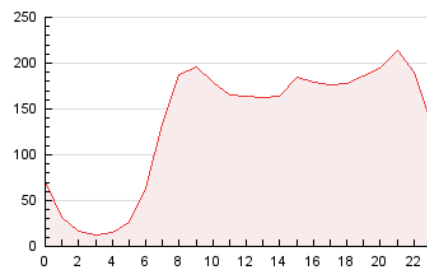

2. Secciones (Nacional)

	PAGINAS	%
HOME	0	0 %
RESTO	3.225.973	100.00 %

3. Por día del mes (Nacional)

Día	N. únicos	Visitas	Páginas	Día	N. únicos	Visitas	Páginas	Día	N. únicos	Visitas	Páginas
1	61.873	69.939	87.696	11	62.271	75.995	95.450	21	68.044	80.055	99.996
2	68.384	83.732	99.597	12	51.799	60.717	82.147	22	58.650	68.441	86.618
3	71.606	84.275	100.874	13	54.038	63.731	86.326	23	61.607	72.974	93.197
4	71.264	85.484	107.530	14	54.656	63.722	86.000	24	74.389	84.784	107.638
5	120.539	144.696	175.265	15	74.777	88.016	106.591	25	63.428	74.337	98.792
6	106.064	124.838	149.422	16	75.708	87.391	109.443	26	70.677	81.696	107.300
7	64.903	77.019	93.010	17	61.008	72.785	91.465	27	62.326	71.829	96.585
8	92.050	106.355	128.336	18	77.773	89.174	107.098	28	53.394	62.545	83.590
9	97.585	115.989	138.198	19	58.374	68.081	88.280	29	64.455	72.288	93.288
10	81.356	94.824	123.214	20	68.554	81.196	105.172	30	61.444	72.283	90.701
								31	70.869	82.347	107.154

4. Gráficas (Nacional)

4.1 Por día de la semana (promedio)

N. únicos / Visitas (x 100)

Páginas (x 100)

4.2 Por franja horaria (promedio)

Visitas_ (x 1000)

Páginas (x 1000)

4.3 Por meses

N. únicos / Visitas (x 1000)

Páginas (x 1000)

5. Observaciones

Este Medio Electrónico de Comunicación ha sido medido por la herramienta Google Analytics de Google (GA4).

6. Definiciones básicas (Para más información ver Normas Técnicas para el Control de los Medios Electrónicos de Comunicación)