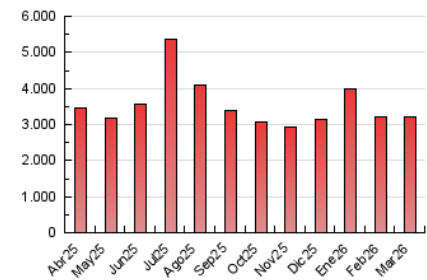

1. Cifras totales y promedios (Nacional)

MES - AÑO	NAVEGADORES UNICOS	VISITAS	PAGINAS
Marzo - 2026	1.173.445	2.526.580	3.225.973
PROMEDIO DIARIO	70.447	82.630	104.064
PROMEDIO LUNES-VIERNES	72.321	85.144	107.311
PROMEDIO SABADO-DOMINGO	65.867	76.487	96.125
PAGINAS / VISITAS	1,26		
DURACION MEDIA VISITAS	0:01:32		
TIEMPO INTERACCIÓN MEDIO	0:01:20		

2. Secciones (Nacional)

	PAGINAS	%
HOME	0	0 %
RESTO	3.225.973	100.00 %

3. Por día del mes (Nacional)

Día	N. únicos	Visitas	Páginas	Día	N. únicos	Visitas	Páginas	Día	N. únicos	Visitas	Páginas
1	61.873	69.939	87.696	11	62.271	75.995	95.450	21	68.044	80.055	99.996
2	68.384	83.732	99.597	12	51.799	60.717	82.147	22	58.650	68.441	86.618
3	71.606	84.275	100.874	13	54.038	63.731	86.326	23	61.607	72.974	93.197
4	71.264	85.484	107.530	14	54.656	63.722	86.000	24	74.389	84.784	107.638
5	120.539	144.696	175.265	15	74.777	88.016	106.591	25	63.428	74.337	98.792
6	106.064	124.838	149.422	16	75.708	87.391	109.443	26	70.677	81.696	107.300
7	64.903	77.019	93.010	17	61.008	72.785	91.465	27	62.326	71.829	96.585
8	92.050	106.355	128.336	18	77.773	89.174	107.098	28	53.394	62.545	83.590
9	97.585	115.989	138.198	19	58.374	68.081	88.280	29	64.455	72.288	93.288
10	81.356	94.824	123.214	20	68.554	81.196	105.172	30	61.444	72.283	90.701
								31	70.869	82.347	107.154

4. Gráficas (Nacional)

4.1 Por día de la semana (promedio)

N. únicos / Visitas (x 100)

Páginas (x 100)

4.2 Por franja horaria (promedio)

Visitas_ (x 1000)

Páginas (x 1000)

4.3 Por meses

N. únicos / Visitas (x 1000)

Páginas (x 1000)

5. Observaciones

Este Medio Electrónico de Comunicación ha sido medido por la herramienta Google Analytics de Google (GA4).

6. Definiciones básicas (Para más información ver Normas Técnicas para el Control de los Medios Electrónicos de Comunicación)