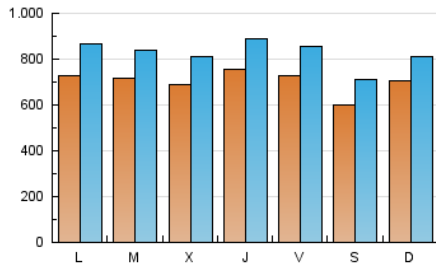

1. Cifras totales y promedios (Nacional)

MES - AÑO	NAVEGADORES UNICOS	VISITAS	PAGINAS
Marzo - 2026	1.173.445	2.526.580	3.225.973
PROMEDIO DIARIO	70.447	82.630	104.064
PROMEDIO LUNES-VIERNES	72.321	85.144	107.311
PROMEDIO SABADO-DOMINGO	65.867	76.487	96.125
PAGINAS / VISITAS	1,26		
DURACION MEDIA VISITAS	0:01:32		
TIEMPO INTERACCIÓN MEDIO	0:01:20		

2. Secciones (Nacional)

	PAGINAS	%
HOME	0	0 %
RESTO	3.225.973	100.00 %

3. Por día del mes (Nacional)

Día	N. únicos	Visitas	Páginas	Día	N. únicos	Visitas	Páginas	Día	N. únicos	Visitas	Páginas
1	61.873	69.939	87.696	11	62.271	75.995	95.450	21	68.044	80.055	99.996
2	68.384	83.732	99.597	12	51.799	60.717	82.147	22	58.650	68.441	86.618
3	71.606	84.275	100.874	13	54.038	63.731	86.326	23	61.607	72.974	93.197
4	71.264	85.484	107.530	14	54.656	63.722	86.000	24	74.389	84.784	107.638
5	120.539	144.696	175.265	15	74.777	88.016	106.591	25	63.428	74.337	98.792
6	106.064	124.838	149.422	16	75.708	87.391	109.443	26	70.677	81.696	107.300
7	64.903	77.019	93.010	17	61.008	72.785	91.465	27	62.326	71.829	96.585
8	92.050	106.355	128.336	18	77.773	89.174	107.098	28	53.394	62.545	83.590
9	97.585	115.989	138.198	19	58.374	68.081	88.280	29	64.455	72.288	93.288
10	81.356	94.824	123.214	20	68.554	81.196	105.172	30	61.444	72.283	90.701
								31	70.869	82.347	107.154

4. Gráficas (Nacional)

4.1 Por día de la semana (promedio)

N. únicos / Visitas (x 100)

Páginas (x 100)

4.2 Por franja horaria (promedio)

Visitas_ (x 1000)

Páginas (x 1000)

4.3 Por meses