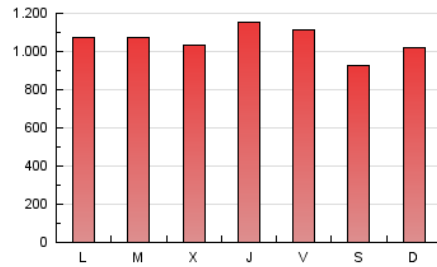

1. Cifras totales y promedios (Nacional e Internacional)

MES - AÑO	NAVEGADORES UNICOS	VISITAS	PAGINAS
Marzo - 2026	1.206.180	2.569.893	3.276.099
PROMEDIO DIARIO	71.788	84.119	105.682
PROMEDIO LUNES-VIERNES	73.644	86.588	108.897
PROMEDIO SABADO-DOMINGO	67.251	78.081	97.821
PAGINAS / VISITAS	1,26		
DURACION MEDIA VISITAS	0:01:31		
TIEMPO INTERACCIÓN MEDIO	0:01:18		

2. Secciones (Nacional e Internacional)

	PAGINAS	%
HOME	0	0 %
RESTO	3.276.128	100.00 %

3. Por día del mes (Nacional e Internacional)

Día	N. únicos	Visitas	Páginas	Día	N. únicos	Visitas	Páginas	Día	N. únicos	Visitas	Páginas
1	62.606	71.423	88.883	11	63.120	76.541	96.774	21	68.927	81.138	101.324
2	69.190	84.762	100.785	12	52.471	61.623	83.088	22	59.421	69.459	87.700
3	72.946	85.962	102.612	13	54.790	64.494	87.388	23	62.377	73.837	94.223
4	73.026	87.557	109.498	14	55.313	64.242	87.053	24	75.175	85.555	108.990
5	127.226	151.246	180.798	15	75.542	88.874	107.743	25	64.302	75.391	100.025
6	110.999	129.900	153.576	16	76.461	88.404	110.600	26	71.405	82.286	108.579
7	69.405	81.890	97.285	17	61.993	73.584	92.561	27	62.931	72.509	97.552
8	94.926	109.659	131.464	18	78.677	90.699	108.241	28	53.993	63.031	84.560
9	98.531	117.046	139.843	19	59.087	68.918	89.346	29	65.125	73.013	94.375
10	82.291	96.007	124.652	20	69.263	81.963	106.266	30	62.161	73.422	91.872
								31	71.747	83.240	108.472

4. Gráficas (Nacional e Internacional)

4.1 Por día de la semana (promedio)

N. únicos / Visitas (x 100)

Páginas (x 100)

4.2 Por franja horaria (promedio)

Visitas_ (x 1000)

Páginas (x 1000)

4.3 Por meses