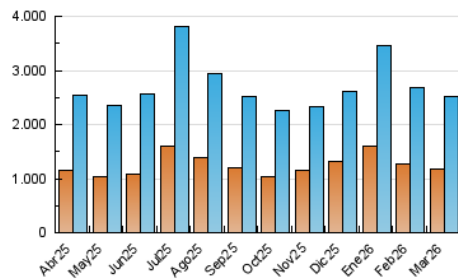

2. Secciones (Nacional)

	PAGINAS	%
HOME	0	0 %
RESTO	3.225.973	100.00 %

3. Por día del mes (Nacional)

Día	N. únicos	Visitas	Páginas	Día	N. únicos	Visitas	Páginas	Día	N. únicos	Visitas	Páginas
1	61.873	69.939	87.696	11	62.271	75.995	95.450	21	68.044	80.055	99.996
2	68.384	83.732	99.597	12	51.799	60.717	82.147	22	58.650	68.441	86.618
3	71.606	84.275	100.874	13	54.038	63.731	86.326	23	61.607	72.974	93.197
4	71.264	85.484	107.530	14	54.656	63.722	86.000	24	74.389	84.784	107.638
5	120.539	144.696	175.265	15	74.777	88.016	106.591	25	63.428	74.337	98.792
6	106.064	124.838	149.422	16	75.708	87.391	109.443	26	70.677	81.696	107.300
7	64.903	77.019	93.010	17	61.008	72.785	91.465	27	62.326	71.829	96.585
8	92.050	106.355	128.336	18	77.773	89.174	107.098	28	53.394	62.545	83.590
9	97.585	115.989	138.198	19	58.374	68.081	88.280	29	64.455	72.288	93.288
10	81.356	94.824	123.214	20	68.554	81.196	105.172	30	61.444	72.283	90.701
								31	70.869	82.347	107.154

4. Gráficas (Nacional)

4.1 Por día de la semana (promedio)

N. únicos / Visitas (x 100)

Páginas (x 100)

4.2 Por franja horaria (promedio)

Visitas_ (x 1000)

Páginas (x 1000)

4.3 Por meses

N. únicos / Visitas (x 1000)

Páginas (x 1000)

5. Observaciones

Este Medio Electrónico de Comunicación ha sido medido por la herramienta Google Analytics de Google (GA4).

6. Definiciones básicas (Para más información ver Normas Técnicas para el Control de los Medios Electrónicos de Comunicación)

Visita:

Una secuencia ininterrumpida de páginas servidas a un usuario válido. Si dicho usuario no realiza peticiones de páginas en un periodo de tiempo (30 min) la siguiente petición constituirá el inicio de una nueva visita.