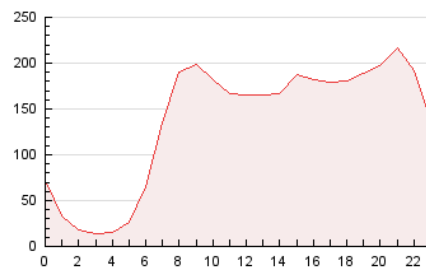

2. Secciones (Nacional e Internacional)

	PAGINAS	%
HOME	0	0 %
RESTO	3.276.128	100.00 %

3. Por día del mes (Nacional e Internacional)

Día	N. únicos	Visitas	Páginas	Día	N. únicos	Visitas	Páginas	Día	N. únicos	Visitas	Páginas
1	62.606	71.423	88.883	11	63.120	76.541	96.774	21	68.927	81.138	101.324
2	69.190	84.762	100.785	12	52.471	61.623	83.088	22	59.421	69.459	87.700
3	72.946	85.962	102.612	13	54.790	64.494	87.388	23	62.377	73.837	94.223
4	73.026	87.557	109.498	14	55.313	64.242	87.053	24	75.175	85.555	108.990
5	127.226	151.246	180.798	15	75.542	88.874	107.743	25	64.302	75.391	100.025
6	110.999	129.900	153.576	16	76.461	88.404	110.600	26	71.405	82.286	108.579
7	69.405	81.890	97.285	17	61.993	73.584	92.561	27	62.931	72.509	97.552
8	94.926	109.659	131.464	18	78.677	90.699	108.241	28	53.993	63.031	84.560
9	98.531	117.046	139.843	19	59.087	68.918	89.346	29	65.125	73.013	94.375
10	82.291	96.007	124.652	20	69.263	81.963	106.266	30	62.161	73.422	91.872
								31	71.747	83.240	108.472

4. Gráficas (Nacional e Internacional)

4.1 Por día de la semana (promedio)

N. únicos / Visitas (x 100)

Páginas (x 100)

4.2 Por franja horaria (promedio)

Visitas_ (x 1000)

Páginas (x 1000)

4.3 Por meses