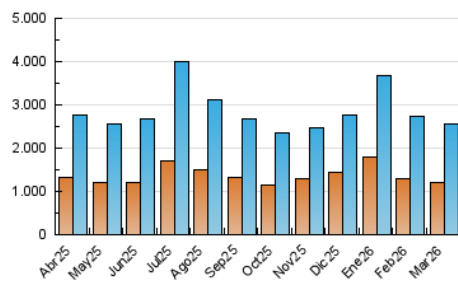

4.3 Por meses

N. únicos / Visitas (x 1000)