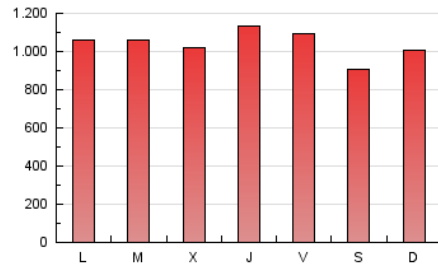

1. Cifras totales y promedios (Nacional)

MES - AÑO	NAVEGADORES UNICOS	VISITAS	PAGINAS
Marzo - 2026	1.173.445	2.526.580	3.225.973
PROMEDIO DIARIO	70.447	82.630	104.064
PROMEDIO LUNES-VIERNES	72.321	85.144	107.311
PROMEDIO SABADO-DOMINGO	65.867	76.487	96.125
PAGINAS / VISITAS	1,26		
DURACION MEDIA VISITAS	0:01:32		
TIEMPO INTERACCIÓN MEDIO	0:01:20		

2. Secciones (Nacional)

	PAGINAS	%
HOME	0	0 %
RESTO	3.225.973	100.00 %

3. Por día del mes (Nacional)

Día	N. únicos	Visitas	Páginas	Día	N. únicos	Visitas	Páginas	Día	N. únicos	Visitas	Páginas
1	61.873	69.939	87.696	11	62.271	75.995	95.450	21	68.044	80.055	99.996
2	68.384	83.732	99.597	12	51.799	60.717	82.147	22	58.650	68.441	86.618
3	71.606	84.275	100.874	13	54.038	63.731	86.326	23	61.607	72.974	93.197
4	71.264	85.484	107.530	14	54.656	63.722	86.000	24	74.389	84.784	107.638
5	120.539	144.696	175.265	15	74.777	88.016	106.591	25	63.428	74.337	98.792
6	106.064	124.838	149.422	16	75.708	87.391	109.443	26	70.677	81.696	107.300
7	64.903	77.019	93.010	17	61.008	72.785	91.465	27	62.326	71.829	96.585
8	92.050	106.355	128.336	18	77.773	89.174	107.098	28	53.394	62.545	83.590
9	97.585	115.989	138.198	19	58.374	68.081	88.280	29	64.455	72.288	93.288
10	81.356	94.824	123.214	20	68.554	81.196	105.172	30	61.444	72.283	90.701
								31	70.869	82.347	107.154

4. Gráficas (Nacional)

4.1 Por día de la semana (promedio)

N. únicos / Visitas (x 100)

Páginas (x 100)

4.2 Por franja horaria (promedio)

Visitas_ (x 1000)

Páginas (x 1000)

4.3 Por meses