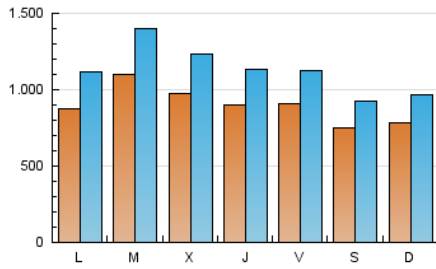

3. Gráficas (Nacional)

3.1 Por día de la semana (promedio)

N. únicos / Visitas (x 100)