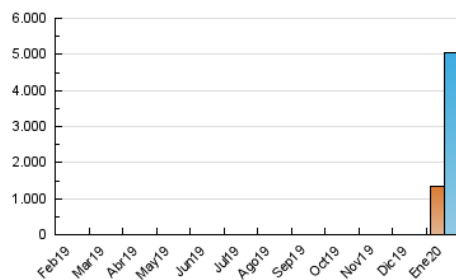

### 2. Por día del mes (Nacional e Internacional)

Día	N. únicos	Visitas	Páginas	Día	N. únicos	Visitas	Páginas	Día	N. únicos	Visitas	Páginas
1	31.237	161.558	234.590	11	97.908	137.114	194.901	21	151.983	238.152	356.582
2	28.085	160.149	237.053	12	85.970	122.917	179.200	22	143.103	218.733	321.242
3	25.141	159.364	246.519	13	103.356	161.429	241.490	23	106.369	161.265	245.012
4	20.868	140.737	208.189	14	104.737	159.706	239.746	24	90.612	132.656	200.961
5	20.740	124.897	184.857	15	113.118	173.126	255.387	25	95.273	128.819	186.369
6	25.019	123.306	188.736	16	117.622	179.501	262.331	26	102.129	138.764	196.690
7	91.743	155.587	236.342	17	106.079	156.781	235.968	27	114.683	171.105	261.108
8	110.316	162.713	242.920	18	100.398	144.714	214.070	28	111.156	173.727	260.713
9	106.323	154.745	234.076	19	116.440	172.836	252.830	29	113.168	176.235	271.934
10	134.082	190.890	279.405	20	123.762	201.343	295.922	30	114.433	177.305	260.731
								31	120.732	174.601	258.883

#### 3.1 Por día de la semana (promedio)

N. únicos / Visitas (x 100)

Páginas (x 100)

#### 3.2 Por franja horaria (promedio)

Visitas (x 1000)

Páginas (x 1000)

#### 3.3 Por meses

N. únicos / Visitas (x 1000)

Páginas (x 1000)