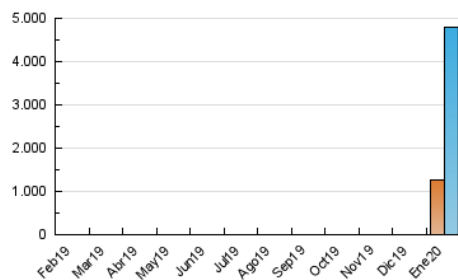

#### 3.1 Por día de la semana (promedio)

N. únicos / Visitas (x 100)

Páginas (x 100)

#### 3.2 Por franja horaria (promedio)

Visitas (x 1000)

Páginas (x 1000)

#### 3.3 Por meses

N. únicos / Visitas (x 1000)

Páginas (x 1000)