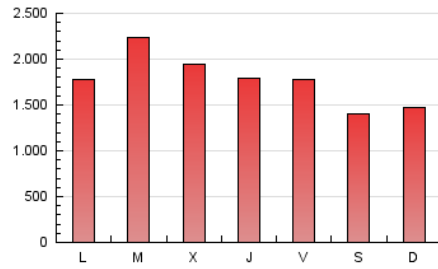

### 1. Cifras totales y promedios (Nacional e Internacional)

MES - AÑO	NAVEGADORES UNICOS	VISITAS	PAGINAS
Enero - 2020	1.334.329	5.034.775	7.484.757
<b>PROMEDIO DIARIO</b>	<b>94.406</b>	<b>162.412</b>	<b>241.444</b>
<b>PROMEDIO LUNES-VIERNES</b>	<b>99.429</b>	<b>170.608</b>	<b>255.115</b>
<b>PROMEDIO SABADO-DOMINGO</b>	<b>79.966</b>	<b>138.850</b>	<b>202.138</b>
<b>PAGINAS / VISITAS</b>	<b>1,49</b>		
<b>DURACION MEDIA VISITAS</b>	<b>0:01:19</b>		
<b>DURACION MEDIA PAGINAS</b>	<b>0:02:36</b>		

### 2. Por día del mes (Nacional e Internacional)

Día	N. únicos	Visitas	Páginas	Día	N. únicos	Visitas	Páginas	Día	N. únicos	Visitas	Páginas
1	31.237	161.558	234.590	11	97.908	137.114	194.901	21	151.983	238.152	356.582
2	28.085	160.149	237.053	12	85.970	122.917	179.200	22	143.103	218.733	321.242
3	25.141	159.364	246.519	13	103.356	161.429	241.490	23	106.369	161.265	245.012
4	20.868	140.737	208.189	14	104.737	159.706	239.746	24	90.612	132.656	200.961
5	20.740	124.897	184.857	15	113.118	173.126	255.387	25	95.273	128.819	186.369
6	25.019	123.306	188.736	16	117.622	179.501	262.331	26	102.129	138.764	196.690
7	91.743	155.587	236.342	17	106.079	156.781	235.968	27	114.683	171.105	261.108
8	110.316	162.713	242.920	18	100.398	144.714	214.070	28	111.156	173.727	260.713
9	106.323	154.745	234.076	19	116.440	172.836	252.830	29	113.168	176.235	271.934
10	134.082	190.890	279.405	20	123.762	201.343	295.922	30	114.433	177.305	260.731
								31	120.732	174.601	258.883

### 3. Gráficas (Nacional e Internacional)

#### 3.1 Por día de la semana (promedio)

N. únicos / Visitas (x 100)

Páginas (x 100)