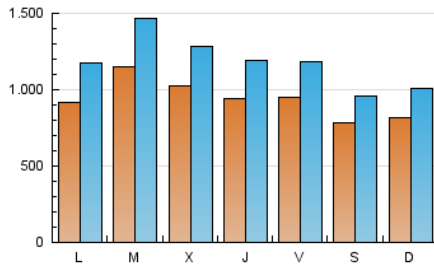

3. Gráficas (Nacional e Internacional)

3.1 Por día de la semana (promedio)

N. únicos / Visitas (x 100)