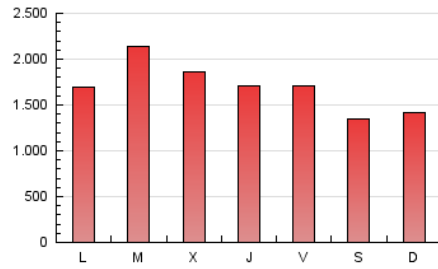

Páginas (x 100)