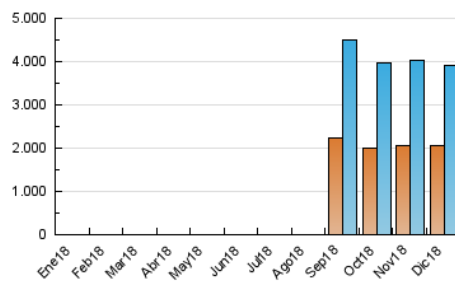

### 3. Por día del mes (Nacional e Internacional)

Día	N. únicos	Visitas	Páginas	Día	N. únicos	Visitas	Páginas	Día	N. únicos	Visitas	Páginas
1	134.263	149.704	232.408	11	123.582	142.834	226.916	21	85.613	102.321	168.485
2	172.490	196.377	288.817	12	103.846	121.916	196.876	22	137.643	158.349	236.968
3	145.202	168.969	296.848	13	108.662	129.047	223.078	23	189.101	218.586	320.980
4	110.702	128.446	210.738	14	131.543	150.105	239.427	24	110.661	126.558	203.938
5	92.286	108.810	179.092	15	104.452	116.719	184.936	25	93.401	106.017	166.737
6	108.178	125.377	212.338	16	99.426	113.529	185.800	26	84.542	99.186	164.813
7	89.350	103.242	175.245	17	100.985	117.225	197.181	27	100.536	119.143	203.606
8	87.926	103.993	177.859	18	112.264	132.732	224.152	28	86.483	101.765	177.620
9	98.932	113.411	192.861	19	115.353	133.887	217.422	29	93.017	107.514	183.679
10	107.296	124.661	202.938	20	96.027	112.515	182.776	30	93.204	107.170	182.811
								31	57.111	66.533	114.458

4. Gráficas (Nacional e Internacional)

4.1 Por día de la semana (promedio)

N. únicos / Visitas (x 100)

Páginas (x 100)

4.2 Por franja horaria (promedio)

Visitas (x 1000)

Páginas (x 1000)

4.3 Por meses

N. únicos / Visitas (x 1000)

Páginas (x 1000)