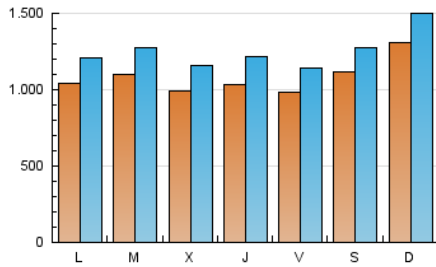

4. Gráficas (Nacional e Internacional)

4.1 Por día de la semana (promedio)

N. únicos / Visitas (x 100)