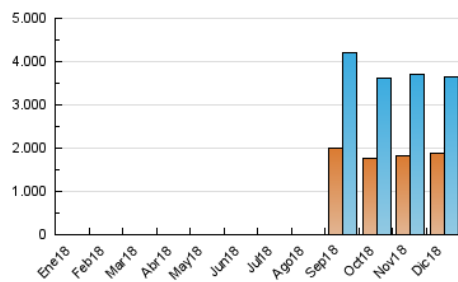

#### 3. Por día del mes (Nacional)

Día	N. únicos	Visitas	Páginas	Día	N. únicos	Visitas	Páginas	Día	N. únicos	Visitas	Páginas
1	124.421	138.979	217.377	11	114.539	132.755	213.258	21	80.127	96.061	159.853
2	163.705	186.496	275.309	12	95.699	112.759	184.488	22	131.981	151.882	228.033
3	134.626	156.912	278.760	13	100.189	119.561	209.478	23	182.297	210.746	309.981
4	102.623	119.315	197.744	14	123.025	140.654	226.163	24	105.516	120.638	195.681
5	84.843	100.236	167.369	15	96.657	108.180	173.310	25	89.155	101.119	159.955
6	100.575	116.828	200.023	16	91.790	105.103	174.281	26	79.729	93.670	157.549
7	81.414	94.421	162.894	17	92.299	107.530	183.829	27	94.134	111.880	193.473
8	80.502	95.696	165.769	18	104.184	123.682	211.483	28	80.736	95.224	168.571
9	91.013	104.563	180.207	19	108.149	125.784	206.544	29	87.945	101.711	175.309
10	97.872	114.207	188.737	20	90.486	106.160	174.346	30	88.107	101.338	174.479
								31	52.902	61.711	108.129

4. Gráficas (Nacional)

4.1 Por día de la semana (promedio)

N. únicos / Visitas (x 100)

Páginas (x 100)

4.2 Por franja horaria (promedio)

Visitas (x 1000)

Páginas (x 1000)

4.3 Por meses

N. únicos / Visitas (x 1000)

Páginas (x 1000)