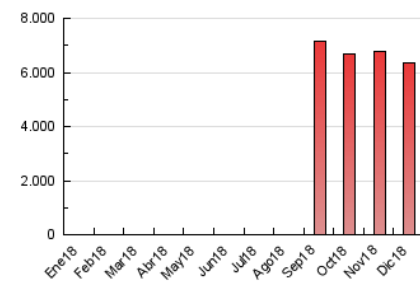

Páginas (x 1000)