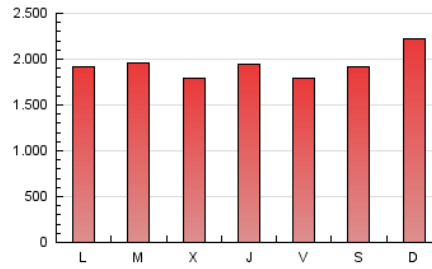

#### 2. Secciones (Nacional)

	PAGINAS	%
<b>HOME</b>	1.558.665	25.88 %
<b>RESTO</b>	4.463.717	74.12 %

#### 3. Por día del mes (Nacional)

Día	N. únicos	Visitas	Páginas	Día	N. únicos	Visitas	Páginas	Día	N. únicos	Visitas	Páginas
1	124.421	138.979	217.377	11	114.539	132.755	213.258	21	80.127	96.061	159.853
2	163.705	186.496	275.309	12	95.699	112.759	184.488	22	131.981	151.882	228.033
3	134.626	156.912	278.760	13	100.189	119.561	209.478	23	182.297	210.746	309.981
4	102.623	119.315	197.744	14	123.025	140.654	226.163	24	105.516	120.638	195.681
5	84.843	100.236	167.369	15	96.657	108.180	173.310	25	89.155	101.119	159.955
6	100.575	116.828	200.023	16	91.790	105.103	174.281	26	79.729	93.670	157.549
7	81.414	94.421	162.894	17	92.299	107.530	183.829	27	94.134	111.880	193.473
8	80.502	95.696	165.769	18	104.184	123.682	211.483	28	80.736	95.224	168.571
9	91.013	104.563	180.207	19	108.149	125.784	206.544	29	87.945	101.711	175.309
10	97.872	114.207	188.737	20	90.486	106.160	174.346	30	88.107	101.338	174.479
								31	52.902	61.711	108.129

4. Gráficas (Nacional)

4.1 Por día de la semana (promedio)

N. únicos / Visitas (x 100)

Páginas (x 100)

4.2 Por franja horaria (promedio)

Visitas (x 1000)

Páginas (x 1000)

4.3 Por meses