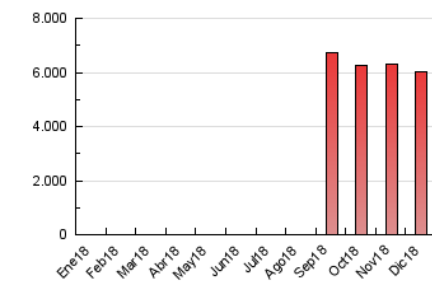

#### 3. Por día del mes (Nacional)

Día	N. únicos	Visitas	Páginas	Día	N. únicos	Visitas	Páginas	Día	N. únicos	Visitas	Páginas
1	124.421	138.979	217.377	11	114.539	132.755	213.258	21	80.127	96.061	159.853
2	163.705	186.496	275.309	12	95.699	112.759	184.488	22	131.981	151.882	228.033
3	134.626	156.912	278.760	13	100.189	119.561	209.478	23	182.297	210.746	309.981
4	102.623	119.315	197.744	14	123.025	140.654	226.163	24	105.516	120.638	195.681
5	84.843	100.236	167.369	15	96.657	108.180	173.310	25	89.155	101.119	159.955
6	100.575	116.828	200.023	16	91.790	105.103	174.281	26	79.729	93.670	157.549
7	81.414	94.421	162.894	17	92.299	107.530	183.829	27	94.134	111.880	193.473
8	80.502	95.696	165.769	18	104.184	123.682	211.483	28	80.736	95.224	168.571
9	91.013	104.563	180.207	19	108.149	125.784	206.544	29	87.945	101.711	175.309
10	97.872	114.207	188.737	20	90.486	106.160	174.346	30	88.107	101.338	174.479
								31	52.902	61.711	108.129

4. Gráficas (Nacional)

4.1 Por día de la semana (promedio)

N. únicos / Visitas (x 100)

Páginas (x 100)

4.2 Por franja horaria (promedio)

Visitas (x 1000)

Páginas (x 1000)

4.3 Por meses

N. únicos / Visitas (x 1000)

Páginas (x 1000)