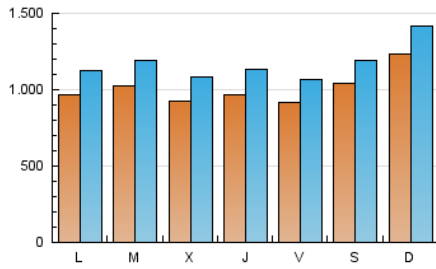

4. Gráficas (Nacional)

4.1 Por día de la semana (promedio)

N. únicos / Visitas (x 100)