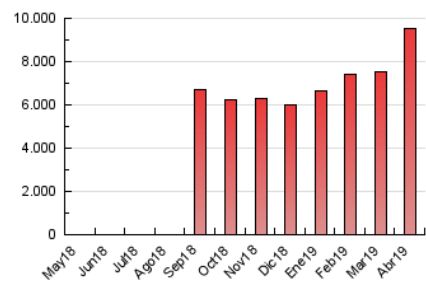

#### 3. Por día del mes (Nacional)

Día	N. únicos	Visitas	Páginas	Día	N. únicos	Visitas	Páginas	Día	N. únicos	Visitas	Páginas
1	102.554	129.549	284.345	11	104.647	127.538	254.172	21	137.657	163.468	321.346
2	85.606	105.239	240.700	12	98.975	124.002	248.288	22	131.023	156.834	302.257
3	88.162	111.237	252.088	13	119.859	144.995	277.370	23	162.065	202.801	434.580
4	94.318	116.567	241.017	14	105.647	127.479	250.906	24	166.820	211.697	472.346
5	155.387	181.665	320.954	15	94.899	120.325	247.742	25	179.174	217.885	426.805
6	157.096	179.845	320.799	16	128.218	155.587	302.835	26	139.931	176.075	363.693
7	104.700	124.932	239.112	17	134.380	160.913	304.601	27	101.682	125.125	261.506
8	107.078	133.570	278.179	18	222.734	255.064	446.929	28	168.321	220.718	429.065
9	98.415	124.389	276.259	19	182.917	206.925	357.329	29	190.362	234.195	487.026
10	132.911	161.407	313.104	20	134.403	156.154	278.933	30	122.219	154.182	322.674

##### 4.1 Por día de la semana (promedio)

N. únicos / Visitas (x 100)

Páginas (x 100)

##### 4.2 Por franja horaria (promedio)

Visitas (x 1000)

Páginas (x 1000)

##### 4.3 Por meses

N. únicos / Visitas (x 1000)

Páginas (x 1000)