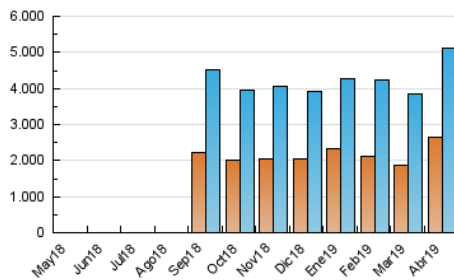

### 3. Por día del mes (Nacional e Internacional)

Día	N. únicos	Visitas	Páginas	Día	N. únicos	Visitas	Páginas	Día	N. únicos	Visitas	Páginas
1	110.874	139.108	302.300	11	114.457	138.629	273.213	21	145.097	172.149	337.274
2	93.771	114.474	258.485	12	107.382	133.576	264.819	22	139.319	166.460	319.231
3	98.495	122.661	270.973	13	127.454	153.767	293.634	23	171.927	214.364	456.772
4	102.735	126.033	257.220	14	112.534	135.506	265.432	24	176.818	223.464	495.729
5	165.322	192.767	339.557	15	103.457	130.195	264.389	25	190.791	231.289	450.919
6	166.973	190.800	338.420	16	137.799	166.507	320.751	26	149.555	187.233	384.710
7	112.562	133.757	253.770	17	142.366	170.149	321.332	27	108.562	133.030	277.541
8	116.497	144.377	297.055	18	230.966	264.424	463.147	28	178.511	233.096	453.667
9	107.721	134.950	294.670	19	191.503	216.582	373.080	29	204.360	250.216	518.380
10	142.416	172.187	331.700	20	141.742	164.561	293.780	30	132.055	165.486	343.287

#### 4.1 Por día de la semana (promedio)

N. únicos / Visitas (x 100)

Páginas (x 100)

#### 4.2 Por franja horaria (promedio)

Visitas (x 1000)

Páginas (x 1000)

#### 4.3 Por meses

N. únicos / Visitas (x 1000)

Páginas (x 1000)