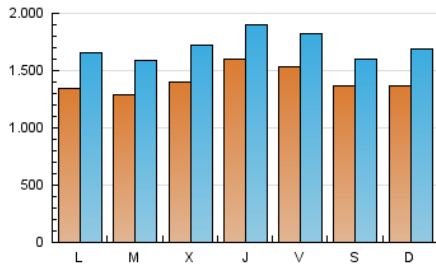

4. Gráficas (Nacional e Internacional)

4.1 Por día de la semana (promedio)

N. únicos / Visitas (x 100)