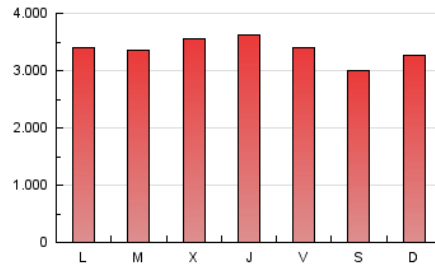

Páginas (x 100)