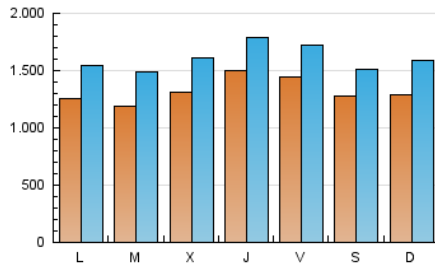

4. Gráficas (Nacional)

4.1 Por día de la semana (promedio)

N. únicos / Visitas (x 100)