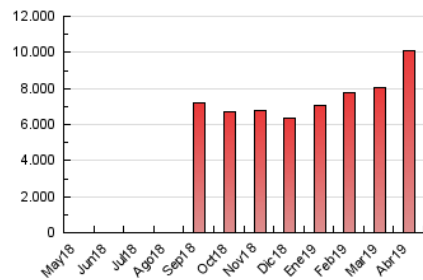

### 3. Por día del mes (Nacional e Internacional)

Día	N. únicos	Visitas	Páginas	Día	N. únicos	Visitas	Páginas	Día	N. únicos	Visitas	Páginas
1	110.874	139.108	302.300	11	114.457	138.629	273.213	21	145.097	172.149	337.274
2	93.771	114.474	258.485	12	107.382	133.576	264.819	22	139.319	166.460	319.231
3	98.495	122.661	270.973	13	127.454	153.767	293.634	23	171.927	214.364	456.772
4	102.735	126.033	257.220	14	112.534	135.506	265.432	24	176.818	223.464	495.729
5	165.322	192.767	339.557	15	103.457	130.195	264.389	25	190.791	231.289	450.919
6	166.973	190.800	338.420	16	137.799	166.507	320.751	26	149.555	187.233	384.710
7	112.562	133.757	253.770	17	142.366	170.149	321.332	27	108.562	133.030	277.541
8	116.497	144.377	297.055	18	230.966	264.424	463.147	28	178.511	233.096	453.667
9	107.721	134.950	294.670	19	191.503	216.582	373.080	29	204.360	250.216	518.380
10	142.416	172.187	331.700	20	141.742	164.561	293.780	30	132.055	165.486	343.287

#### 4.1 Por día de la semana (promedio)

N. únicos / Visitas (x 100)

Páginas (x 100)

#### 4.2 Por franja horaria (promedio)

Visitas (x 1000)

Páginas (x 1000)

#### 4.3 Por meses

N. únicos / Visitas (x 1000)

Páginas (x 1000)