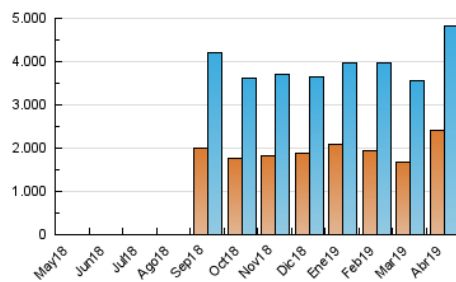

#### 3. Por día del mes (Nacional)

Día	N. únicos	Visitas	Páginas	Día	N. únicos	Visitas	Páginas	Día	N. únicos	Visitas	Páginas
1	102.554	129.549	284.345	11	104.647	127.538	254.172	21	137.657	163.468	321.346
2	85.606	105.239	240.700	12	98.975	124.002	248.288	22	131.023	156.834	302.257
3	88.162	111.237	252.088	13	119.859	144.995	277.370	23	162.065	202.801	434.580
4	94.318	116.567	241.017	14	105.647	127.479	250.906	24	166.820	211.697	472.346
5	155.387	181.665	320.954	15	94.899	120.325	247.742	25	179.174	217.885	426.805
6	157.096	179.845	320.799	16	128.218	155.587	302.835	26	139.931	176.075	363.693
7	104.700	124.932	239.112	17	134.380	160.913	304.601	27	101.682	125.125	261.506
8	107.078	133.570	278.179	18	222.734	255.064	446.929	28	168.321	220.718	429.065
9	98.415	124.389	276.259	19	182.917	206.925	357.329	29	190.362	234.195	487.026
10	132.911	161.407	313.104	20	134.403	156.154	278.933	30	122.219	154.182	322.674

##### 4.1 Por día de la semana (promedio)

N. únicos / Visitas (x 100)

Páginas (x 100)

##### 4.2 Por franja horaria (promedio)

Visitas (x 1000)

Páginas (x 1000)

##### 4.3 Por meses

N. únicos / Visitas (x 1000)

Páginas (x 1000)