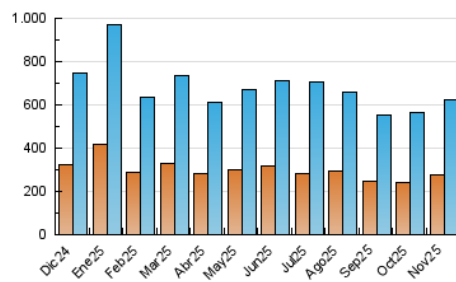

4.3 Por meses

N. únicos / Visitas (x 1000)