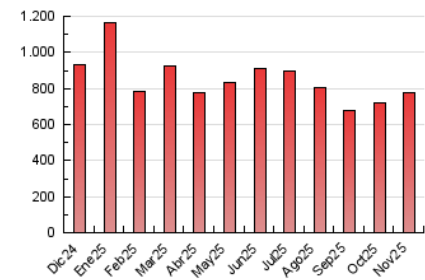

2. Secciones (Nacional)

	PAGINAS	%
HOME	221.845	28.69 %
RESTO	551.303	71.31 %

3. Por día del mes (Nacional)

Día	N. únicos	Visitas	Páginas	Día	N. únicos	Visitas	Páginas	Día	N. únicos	Visitas	Páginas
1	21.441	24.346	28.358	11	17.069	19.430	25.572	21	16.593	18.833	23.721
2	15.763	19.454	23.851	12	12.819	14.791	20.281	22	17.108	19.713	24.524
3	13.414	15.751	20.392	13	12.826	15.350	19.537	23	21.142	25.508	31.804
4	13.915	15.961	20.147	14	12.305	15.201	19.361	24	17.800	20.322	24.682
5	14.925	17.282	22.091	15	13.098	15.672	19.437	25	13.482	15.568	20.421
6	18.117	21.350	25.332	16	14.013	17.867	23.913	26	13.236	15.470	20.242
7	16.495	19.167	23.551	17	13.685	16.762	21.651	27	14.002	16.321	20.049
8	18.875	22.745	28.402	18	17.579	20.378	24.354	28	13.043	15.530	19.772
9	21.305	25.996	35.598	19	15.580	17.682	21.346	29	40.651	49.661	64.393
10	18.466	21.292	27.659	20	12.457	14.673	18.498	30	32.056	38.886	54.209

4. Gráficas (Nacional)

4.1 Por día de la semana (promedio)

N. únicos / Visitas (x 100)

Páginas (x 100)

4.2 Por franja horaria (promedio)

Visitas_ (x 1000)

Páginas (x 1000)

4.3 Por meses

N. únicos / Visitas (x 1000)

Páginas (x 1000)

5. Observaciones

Este Medio Electrónico de Comunicación ha sido medido por la herramienta Google Analytics de Google (GA4).

6. Definiciones básicas (Para más información ver Normas Técnicas para el Control de los Medios Electrónicos de Comunicación)