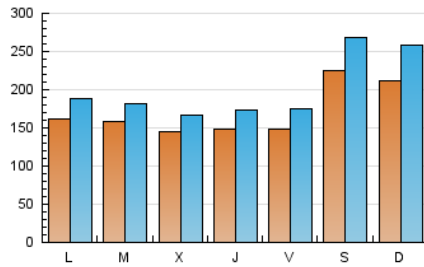

1. Cifras totales y promedios (Nacional e Internacional)

MES - AÑO	NAVEGADORES UNICOS	VISITAS	PAGINAS
Noviembre - 2025	277.059	625.082	786.970
PROMEDIO DIARIO	17.439	20.584	26.173
PROMEDIO LUNES-VIERNES	15.213	17.710	22.302
PROMEDIO SABADO-DOMINGO	21.891	26.332	33.914
PAGINAS / VISITAS	1,27		
DURACION MEDIA VISITAS	0:01:31		
TIEMPO INTERACCIÓN MEDIO	0:01:17		

2. Secciones (Nacional e Internacional)

	PAGINAS	%
HOME	224.699	28.62 %
RESTO	560.482	71.38 %

3. Por día del mes (Nacional e Internacional)

Día	N. únicos	Visitas	Páginas	Día	N. únicos	Visitas	Páginas	Día	N. únicos	Visitas	Páginas
1	21.640	24.486	28.606	11	17.414	19.833	26.002	21	16.885	19.206	24.088
2	15.996	19.753	24.125	12	13.141	15.127	20.627	22	17.438	19.985	25.087
3	13.622	16.011	20.672	13	13.262	15.776	20.016	23	21.426	25.767	32.212
4	14.102	16.275	20.386	14	12.534	15.435	19.592	24	18.240	20.644	25.189
5	15.424	17.897	22.584	15	13.320	15.864	19.668	25	13.805	15.901	20.750
6	18.724	21.959	25.927	16	14.360	18.206	24.265	26	13.653	15.932	20.694
7	16.691	19.373	23.830	17	13.962	17.095	21.987	27	14.260	16.669	20.353
8	19.229	23.232	28.820	18	17.914	20.657	24.675	28	13.294	15.819	20.099
9	21.651	26.402	35.971	19	15.797	17.979	21.641	29	41.286	50.222	65.251
10	18.784	21.626	28.110	20	12.758	14.982	18.821	30	32.561	39.399	55.133

4. Gráficas (Nacional e Internacional)

4.1 Por día de la semana (promedio)

N. únicos / Visitas (x 100)

Páginas (x 100)

4.2 Por franja horaria (promedio)

Visitas_ (x 1000)

Páginas (x 1000)

4.3 Por meses