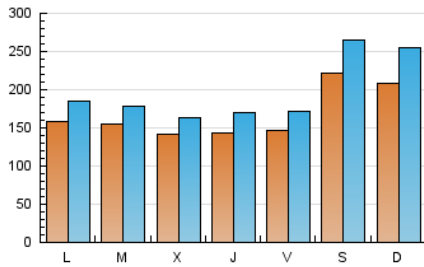

1. Cifras totales y promedios (Nacional)

MES - AÑO	NAVEGADORES UNICOS	VISITAS	PAGINAS
Noviembre - 2025	269.242	612.644	774.903
PROMEDIO DIARIO	17.109	20.232	25.772
PROMEDIO LUNES-VIERNES	14.890	17.356	21.933
PROMEDIO SABADO-DOMINGO	21.545	25.985	33.449
PAGINAS / VISITAS	1,27		
DURACION MEDIA VISITAS	0:01:31		
TIEMPO INTERACCIÓN MEDIO	0:01:18		

2. Secciones (Nacional)

	PAGINAS	%
HOME	221.845	28.69 %
RESTO	551.303	71.31 %

3. Por día del mes (Nacional)

Día	N. únicos	Visitas	Páginas	Día	N. únicos	Visitas	Páginas	Día	N. únicos	Visitas	Páginas
1	21.441	24.346	28.358	11	17.069	19.430	25.572	21	16.593	18.833	23.721
2	15.763	19.454	23.851	12	12.819	14.791	20.281	22	17.108	19.713	24.524
3	13.414	15.751	20.392	13	12.826	15.350	19.537	23	21.142	25.508	31.804
4	13.915	15.961	20.147	14	12.305	15.201	19.361	24	17.800	20.322	24.682
5	14.925	17.282	22.091	15	13.098	15.672	19.437	25	13.482	15.568	20.421
6	18.117	21.350	25.332	16	14.013	17.867	23.913	26	13.236	15.470	20.242
7	16.495	19.167	23.551	17	13.685	16.762	21.651	27	14.002	16.321	20.049
8	18.875	22.745	28.402	18	17.579	20.378	24.354	28	13.043	15.530	19.772
9	21.305	25.996	35.598	19	15.580	17.682	21.346	29	40.651	49.661	64.393
10	18.466	21.292	27.659	20	12.457	14.673	18.498	30	32.056	38.886	54.209

4. Gráficas (Nacional)

4.1 Por día de la semana (promedio)

N. únicos / Visitas (x 100)

Páginas (x 100)

4.2 Por franja horaria (promedio)

Visitas_ (x 1000)

Páginas (x 1000)

4.3 Por meses