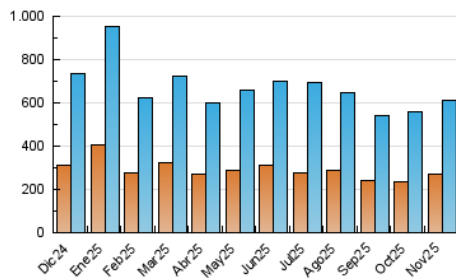

2. Secciones (Nacional)

	PAGINAS	%
HOME	221.845	28.69 %
RESTO	551.303	71.31 %

3. Por día del mes (Nacional)

Día	N. únicos	Visitas	Páginas	Día	N. únicos	Visitas	Páginas	Día	N. únicos	Visitas	Páginas
1	21.441	24.346	28.358	11	17.069	19.430	25.572	21	16.593	18.833	23.721
2	15.763	19.454	23.851	12	12.819	14.791	20.281	22	17.108	19.713	24.524
3	13.414	15.751	20.392	13	12.826	15.350	19.537	23	21.142	25.508	31.804
4	13.915	15.961	20.147	14	12.305	15.201	19.361	24	17.800	20.322	24.682
5	14.925	17.282	22.091	15	13.098	15.672	19.437	25	13.482	15.568	20.421
6	18.117	21.350	25.332	16	14.013	17.867	23.913	26	13.236	15.470	20.242
7	16.495	19.167	23.551	17	13.685	16.762	21.651	27	14.002	16.321	20.049
8	18.875	22.745	28.402	18	17.579	20.378	24.354	28	13.043	15.530	19.772
9	21.305	25.996	35.598	19	15.580	17.682	21.346	29	40.651	49.661	64.393
10	18.466	21.292	27.659	20	12.457	14.673	18.498	30	32.056	38.886	54.209

4. Gráficas (Nacional)

4.1 Por día de la semana (promedio)

N. únicos / Visitas (x 100)

Páginas (x 100)

4.2 Por franja horaria (promedio)

Visitas_ (x 1000)

Páginas (x 1000)

4.3 Por meses

N. únicos / Visitas (x 1000)

Páginas (x 1000)

5. Observaciones

Este Medio Electrónico de Comunicación ha sido medido por la herramienta Google Analytics de Google (GA4).

6. Definiciones básicas (Para más información ver Normas Técnicas para el Control de los Medios Electrónicos de Comunicación)

Página Vista:

Conjunto de ficheros enviado a un usuario como resultado de una petición del mismo recibida por el servidor. Cuando la página está formada por varios marcos (frames), el conjunto de los mismos tendrá, a efectos de cómputo, la consideración de una página unitaria.