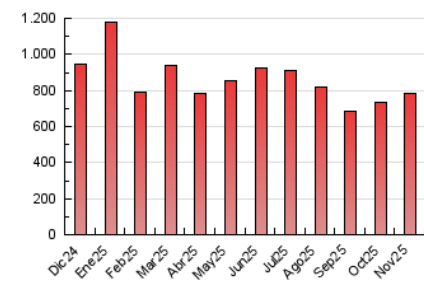

Páginas (x 1000)