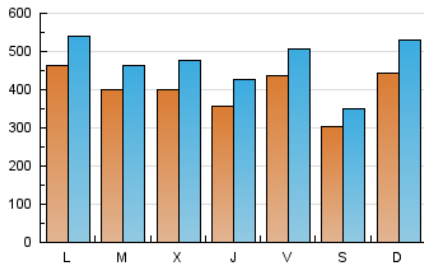

1. Cifras totales y promedios (Nacional e Internacional)

MES - AÑO	NAVEGADORES UNICOS	VISITAS	PAGINAS
Noviembre - 2019	635.135	1.402.417	2.514.341
PROMEDIO DIARIO	39.860	46.747	83.811
PROMEDIO LUNES-VIERNES	41.262	48.337	81.374
PROMEDIO SABADO-DOMINGO	36.590	43.038	89.498
PAGINAS / VISITAS	1,79		
DURACION MEDIA VISITAS	0:01:01		
DURACION MEDIA PAGINAS	0:01:17		

2. Secciones (Nacional e Internacional)

	PAGINAS	%
HOME	403.733	16.06 %
RESTO	2.110.608	83.94 %

3. Por día del mes (Nacional e Internacional)

Día	N. únicos	Visitas	Páginas	Día	N. únicos	Visitas	Páginas	Día	N. únicos	Visitas	Páginas
1	28.219	33.246	51.605	11	61.636	71.412	107.285	21	36.647	43.079	85.933
2	28.320	33.852	53.434	12	45.491	52.280	79.160	22	41.135	48.912	93.642
3	31.629	35.936	57.849	13	35.454	43.987	66.841	23	29.472	34.005	69.475
4	31.239	38.607	59.222	14	42.066	51.637	78.308	24	30.821	34.659	73.360
5	30.846	37.387	56.698	15	34.667	42.847	66.833	25	41.737	46.592	104.411
6	33.629	39.940	61.955	16	29.431	33.740	105.535	26	50.812	56.838	125.122
7	31.605	37.481	58.670	17	55.707	66.336	215.072	27	49.325	57.396	99.481
8	83.490	91.168	113.731	18	50.201	58.737	107.635	28	32.828	38.405	72.464
9	40.715	45.367	66.949	19	33.215	38.850	56.018	29	31.060	37.548	72.432
10	58.659	74.768	107.816	20	41.202	48.728	91.415	30	24.553	28.677	55.990

4. Gráficas (Nacional e Internacional)

4.1 Por día de la semana (promedio)

N. únicos / Visitas (x 100)

Páginas (x 100)

4.2 Por franja horaria (promedio)

Visitas (x 1000)

Páginas (x 1000)

4.3 Por meses