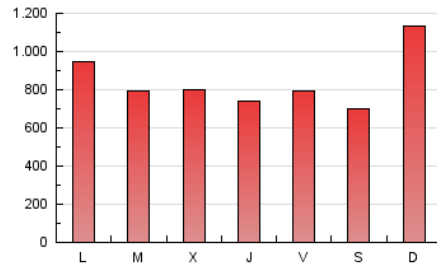

1. Cifras totales y promedios (Nacional e Internacional)

MES - AÑO	NAVEGADORES UNICOS	VISITAS	PAGINAS
Noviembre - 2019	635.135	1.402.417	2.514.341
PROMEDIO DIARIO	39.860	46.747	83.811
PROMEDIO LUNES-VIERNES	41.262	48.337	81.374
PROMEDIO SABADO-DOMINGO	36.590	43.038	89.498
PAGINAS / VISITAS	1,79		
DURACION MEDIA VISITAS	0:01:01		
DURACION MEDIA PAGINAS	0:01:17		

2. Secciones (Nacional e Internacional)

	PAGINAS	%
HOME	403.733	16.06 %
RESTO	2.110.608	83.94 %

3. Por día del mes (Nacional e Internacional)

Día	N. únicos	Visitas	Páginas	Día	N. únicos	Visitas	Páginas	Día	N. únicos	Visitas	Páginas
1	28.219	33.246	51.605	11	61.636	71.412	107.285	21	36.647	43.079	85.933
2	28.320	33.852	53.434	12	45.491	52.280	79.160	22	41.135	48.912	93.642
3	31.629	35.936	57.849	13	35.454	43.987	66.841	23	29.472	34.005	69.475
4	31.239	38.607	59.222	14	42.066	51.637	78.308	24	30.821	34.659	73.360
5	30.846	37.387	56.698	15	34.667	42.847	66.833	25	41.737	46.592	104.411
6	33.629	39.940	61.955	16	29.431	33.740	105.535	26	50.812	56.838	125.122
7	31.605	37.481	58.670	17	55.707	66.336	215.072	27	49.325	57.396	99.481
8	83.490	91.168	113.731	18	50.201	58.737	107.635	28	32.828	38.405	72.464
9	40.715	45.367	66.949	19	33.215	38.850	56.018	29	31.060	37.548	72.432
10	58.659	74.768	107.816	20	41.202	48.728	91.415	30	24.553	28.677	55.990

4. Gráficas (Nacional e Internacional)

4.1 Por día de la semana (promedio)

N. únicos / Visitas (x 100)

Páginas (x 100)

4.2 Por franja horaria (promedio)

Visitas (x 1000)

Páginas (x 1000)

4.3 Por meses