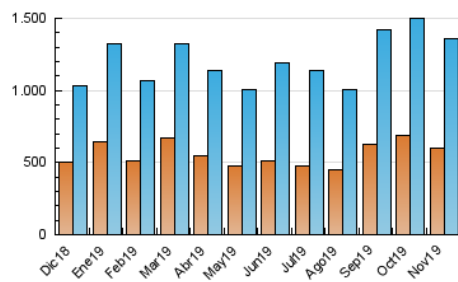

2. Secciones (Nacional)

	PAGINAS	%
HOME	394.578	16.11 %
RESTO	2.054.723	83.89 %

3. Por día del mes (Nacional)

Día	N. únicos	Visitas	Páginas	Día	N. únicos	Visitas	Páginas	Día	N. únicos	Visitas	Páginas
1	27.289	32.257	50.197	11	60.074	69.777	104.957	21	35.216	41.435	83.559
2	27.410	32.820	51.830	12	44.054	50.671	76.952	22	39.590	47.120	91.015
3	30.721	34.914	56.340	13	34.391	42.636	64.964	23	28.265	32.708	67.493
4	30.091	37.382	57.474	14	40.652	50.111	76.039	24	29.543	33.285	71.131
5	29.849	36.170	55.014	15	33.357	41.324	64.679	25	40.184	44.851	101.484
6	32.278	38.552	60.078	16	28.329	32.561	103.502	26	49.079	54.934	121.986
7	30.378	36.151	56.760	17	54.526	65.030	212.426	27	47.826	55.761	96.887
8	81.925	89.415	111.665	18	47.310	55.694	103.912	28	31.601	37.066	70.353
9	39.560	44.056	65.022	19	31.555	36.993	53.820	29	30.016	36.396	70.721
10	57.333	73.197	105.587	20	39.821	47.140	89.158	30	23.637	27.585	54.296

4. Gráficas (Nacional)

4.1 Por día de la semana (promedio)

N. únicos / Visitas (x 100)

Páginas (x 100)

4.2 Por franja horaria (promedio)

Visitas (x 1000)

Páginas (x 1000)

4.3 Por meses

N. únicos / Visitas (x 1000)

Páginas (x 1000)

5. Observaciones

Este Medio Electrónico de Comunicación ha sido medido por la herramienta Google Analytics de Google

6. Definiciones básicas (Para más información ver Normas Técnicas para el Control de los Medios Electrónicos de Comunicación)

Visita:

Una secuencia ininterrumpida de páginas servidas a un usuario válido. Si dicho usuario no realiza peticiones de páginas en un periodo de tiempo (30 min) la siguiente petición constituirá el inicio de una nueva visita.