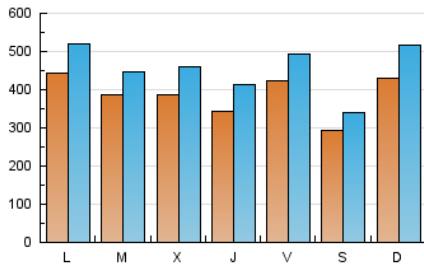

1. Cifras totales y promedios (Nacional)

MES - AÑO	NAVEGADORES UNICOS	VISITAS	PAGINAS
Noviembre - 2019	600.519	1.357.992	2.449.301
PROMEDIO DIARIO	38.529	45.266	81.643
PROMEDIO LUNES-VIERNES	39.835	46.754	79.127
PROMEDIO SABADO-DOMINGO	35.480	41.795	87.514
PAGINAS / VISITAS	1,80		
DURACION MEDIA VISITAS	0:01:02		
DURACION MEDIA PAGINAS	0:01:17		

2. Secciones (Nacional)

	PAGINAS	%
HOME	394.578	16.11 %
RESTO	2.054.723	83.89 %

3. Por día del mes (Nacional)

Día	N. únicos	Visitas	Páginas	Día	N. únicos	Visitas	Páginas	Día	N. únicos	Visitas	Páginas
1	27.289	32.257	50.197	11	60.074	69.777	104.957	21	35.216	41.435	83.559
2	27.410	32.820	51.830	12	44.054	50.671	76.952	22	39.590	47.120	91.015
3	30.721	34.914	56.340	13	34.391	42.636	64.964	23	28.265	32.708	67.493
4	30.091	37.382	57.474	14	40.652	50.111	76.039	24	29.543	33.285	71.131
5	29.849	36.170	55.014	15	33.357	41.324	64.679	25	40.184	44.851	101.484
6	32.278	38.552	60.078	16	28.329	32.561	103.502	26	49.079	54.934	121.986
7	30.378	36.151	56.760	17	54.526	65.030	212.426	27	47.826	55.761	96.887
8	81.925	89.415	111.665	18	47.310	55.694	103.912	28	31.601	37.066	70.353
9	39.560	44.056	65.022	19	31.555	36.993	53.820	29	30.016	36.396	70.721
10	57.333	73.197	105.587	20	39.821	47.140	89.158	30	23.637	27.585	54.296

4. Gráficas (Nacional)

4.1 Por día de la semana (promedio)

N. únicos / Visitas (x 100)

Páginas (x 100)

4.2 Por franja horaria (promedio)

Visitas (x 1000)

Páginas (x 1000)

4.3 Por meses