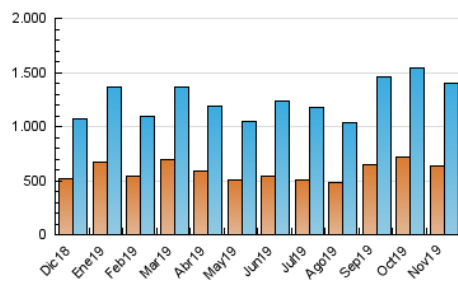

4.3 Por meses

N. únicos / Visitas (x 1000)