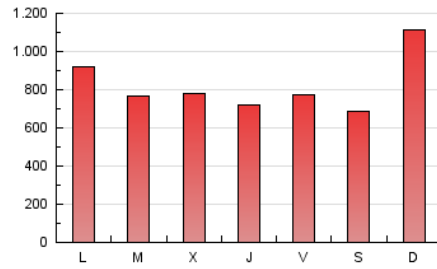

1. Cifras totales y promedios (Nacional)

MES - AÑO	NAVEGADORES UNICOS	VISITAS	PAGINAS
Noviembre - 2019	600.519	1.357.992	2.449.301
PROMEDIO DIARIO	38.529	45.266	81.643
PROMEDIO LUNES-VIERNES	39.835	46.754	79.127
PROMEDIO SABADO-DOMINGO	35.480	41.795	87.514
PAGINAS / VISITAS	1,80		
DURACION MEDIA VISITAS	0:01:02		
DURACION MEDIA PAGINAS	0:01:17		

2. Secciones (Nacional)

	PAGINAS	%
HOME	394.578	16.11 %
RESTO	2.054.723	83.89 %

3. Por día del mes (Nacional)

Día	N. únicos	Visitas	Páginas	Día	N. únicos	Visitas	Páginas	Día	N. únicos	Visitas	Páginas
1	27.289	32.257	50.197	11	60.074	69.777	104.957	21	35.216	41.435	83.559
2	27.410	32.820	51.830	12	44.054	50.671	76.952	22	39.590	47.120	91.015
3	30.721	34.914	56.340	13	34.391	42.636	64.964	23	28.265	32.708	67.493
4	30.091	37.382	57.474	14	40.652	50.111	76.039	24	29.543	33.285	71.131
5	29.849	36.170	55.014	15	33.357	41.324	64.679	25	40.184	44.851	101.484
6	32.278	38.552	60.078	16	28.329	32.561	103.502	26	49.079	54.934	121.986
7	30.378	36.151	56.760	17	54.526	65.030	212.426	27	47.826	55.761	96.887
8	81.925	89.415	111.665	18	47.310	55.694	103.912	28	31.601	37.066	70.353
9	39.560	44.056	65.022	19	31.555	36.993	53.820	29	30.016	36.396	70.721
10	57.333	73.197	105.587	20	39.821	47.140	89.158	30	23.637	27.585	54.296

4. Gráficas (Nacional)

4.1 Por día de la semana (promedio)

N. únicos / Visitas (x 100)

Páginas (x 100)

4.2 Por franja horaria (promedio)

Visitas (x 1000)

Páginas (x 1000)

4.3 Por meses