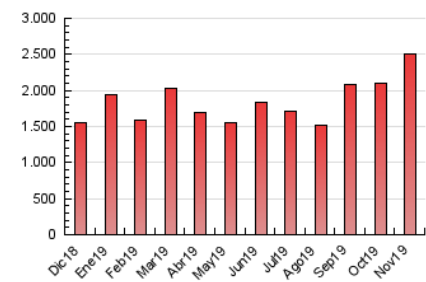

Páginas (x 1000)