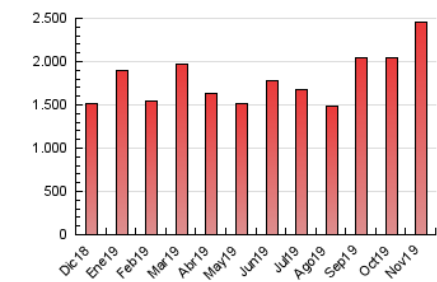

Páginas (x 1000)