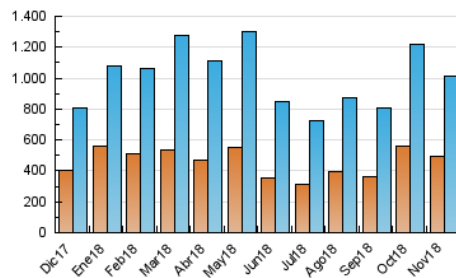

4.3 Por meses

N. únicos / Visitas (x 1000)