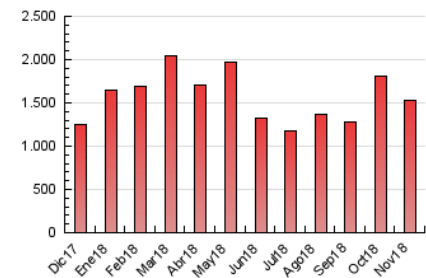

Páginas (x 1000)