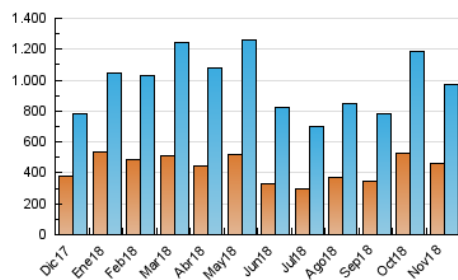

4.3 Por meses

N. únicos / Visitas (x 1000)