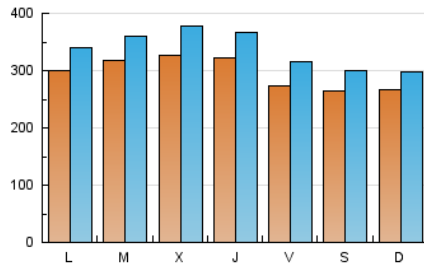

DIARIO JAEN.es

1. Cifras totales y promedios (Nacional e Internacional)

MES - AÑO	NAVEGADORES UNICOS	VISITAS	PAGINAS
Noviembre - 2018	490.291	1.011.018	1.527.963
PROMEDIO DIARIO	29.599	33.701	50.932
PROMEDIO LUNES-VIERNES	30.683	35.115	53.707
PROMEDIO SABADO-DOMINGO	26.617	29.811	43.301
PAGINAS / VISITAS	1,51		
DURACION MEDIA VISITAS	0:01:08		
DURACION MEDIA PAGINAS	0:02:13		

2. Secciones (Nacional e Internacional)

	PAGINAS	%
HOME	144.919	9.48 %
RESTO	1.383.044	90.52 %

3. Por día del mes (Nacional e Internacional)

Día	N. únicos	Visitas	Páginas	Día	N. únicos	Visitas	Páginas	Día	N. únicos	Visitas	Páginas
1	30.400	36.059	54.481	11	16.549	18.879	29.404	21	53.346	62.192	94.660
2	26.128	30.178	45.597	12	21.267	24.634	38.542	22	41.622	47.163	70.399
3	37.209	41.745	56.784	13	21.979	24.810	39.044	23	29.983	34.260	51.855
4	38.127	41.013	56.609	14	23.493	27.347	42.649	24	26.648	29.666	42.861
5	34.690	39.075	57.376	15	21.259	24.230	38.378	25	26.530	29.814	44.205
6	25.822	29.414	45.497	16	24.527	28.085	43.578	26	23.264	26.104	39.673
7	26.352	30.546	48.790	17	19.147	21.743	34.096	27	19.472	22.294	35.535
8	43.148	49.038	72.908	18	25.799	29.121	43.728	28	27.682	31.206	47.365
9	22.601	26.090	42.184	19	40.818	45.880	70.150	29	24.161	27.338	42.499
10	22.924	26.504	38.723	20	59.840	67.860	103.880	30	33.175	38.730	56.513

4. Gráficas (Nacional e Internacional)

4.1 Por día de la semana (promedio)

N. únicos / Visitas (x 100)

Páginas (x 100)

4.2 Por franja horaria (promedio)

Visitas (x 1000)

Páginas (x 1000)

4.3 Por meses