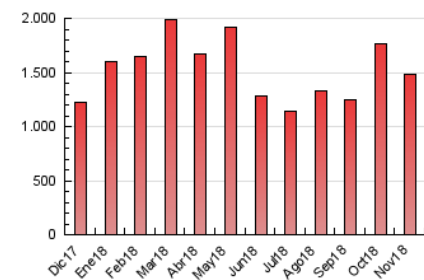

2. Secciones (Nacional)

	PAGINAS	%
HOME	140.165	9.47 %
RESTO	1.340.267	90.53 %

3. Por día del mes (Nacional)

Día	N. únicos	Visitas	Páginas	Día	N. únicos	Visitas	Páginas	Día	N. únicos	Visitas	Páginas
1	29.321	34.972	53.100	11	15.632	17.873	28.097	21	51.824	60.527	92.404
2	25.015	28.993	44.076	12	19.894	23.251	36.787	22	40.075	45.719	68.526
3	35.846	40.342	55.050	13	20.687	23.450	37.281	23	28.772	32.958	50.218
4	36.677	39.519	54.793	14	22.367	26.119	41.088	24	25.643	28.596	41.564
5	33.481	37.730	55.714	15	20.281	23.221	37.047	25	25.435	28.712	42.793
6	24.780	28.244	43.988	16	23.633	27.073	42.292	26	22.031	24.839	38.115
7	25.297	29.349	47.192	17	18.323	20.852	33.023	27	18.409	21.175	34.140
8	41.729	47.673	71.164	18	24.849	28.095	42.405	28	26.567	30.045	45.910
9	21.312	24.651	40.383	19	39.523	44.531	68.381	29	23.075	26.250	41.075
10	22.024	25.518	37.515	20	58.033	66.071	101.426	30	31.994	37.448	54.885

4. Gráficas (Nacional)

4.1 Por día de la semana (promedio)

N. únicos / Visitas (x 100)

Páginas (x 100)

4.2 Por franja horaria (promedio)

Visitas (x 1000)

Páginas (x 1000)

4.3 Por meses

N. únicos / Visitas (x 1000)

Páginas (x 1000)

5. Observaciones

Este Medio Electrónico de Comunicación ha sido medido por la herramienta Google Analytics de Google

6. Definiciones básicas (Para más información ver Normas Técnicas para el Control de los Medios Electrónicos de Comunicación)

Visita:

Una secuencia ininterrumpida de páginas servidas a un usuario válido. Si dicho usuario no realiza peticiones de páginas en un periodo de tiempo (30 min) la siguiente petición constituirá el inicio de una nueva visita.