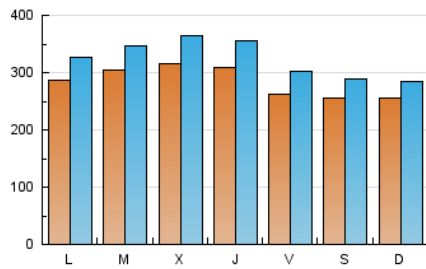

1. Cifras totales y promedios (Nacional)

MES - AÑO	NAVEGADORES UNICOS	VISITAS	PAGINAS
Noviembre - 2018	461.467	973.796	1.480.432
PROMEDIO DIARIO	28.418	32.460	49.348
PROMEDIO LUNES-VIERNES	29.459	33.831	52.054
PROMEDIO SABADO-DOMINGO	25.554	28.688	41.905
PAGINAS / VISITAS	1,52		
DURACION MEDIA VISITAS	0:01:09		
DURACION MEDIA PAGINAS	0:02:12		

2. Secciones (Nacional)

	PAGINAS	%
HOME	140.165	9.47 %
RESTO	1.340.267	90.53 %

3. Por día del mes (Nacional)

Día	N. únicos	Visitas	Páginas	Día	N. únicos	Visitas	Páginas	Día	N. únicos	Visitas	Páginas
1	29.321	34.972	53.100	11	15.632	17.873	28.097	21	51.824	60.527	92.404
2	25.015	28.993	44.076	12	19.894	23.251	36.787	22	40.075	45.719	68.526
3	35.846	40.342	55.050	13	20.687	23.450	37.281	23	28.772	32.958	50.218
4	36.677	39.519	54.793	14	22.367	26.119	41.088	24	25.643	28.596	41.564
5	33.481	37.730	55.714	15	20.281	23.221	37.047	25	25.435	28.712	42.793
6	24.780	28.244	43.988	16	23.633	27.073	42.292	26	22.031	24.839	38.115
7	25.297	29.349	47.192	17	18.323	20.852	33.023	27	18.409	21.175	34.140
8	41.729	47.673	71.164	18	24.849	28.095	42.405	28	26.567	30.045	45.910
9	21.312	24.651	40.383	19	39.523	44.531	68.381	29	23.075	26.250	41.075
10	22.024	25.518	37.515	20	58.033	66.071	101.426	30	31.994	37.448	54.885

4. Gráficas (Nacional)

4.1 Por día de la semana (promedio)

N. únicos / Visitas (x 100)

Páginas (x 100)

4.2 Por franja horaria (promedio)

Visitas (x 1000)

Páginas (x 1000)

4.3 Por meses