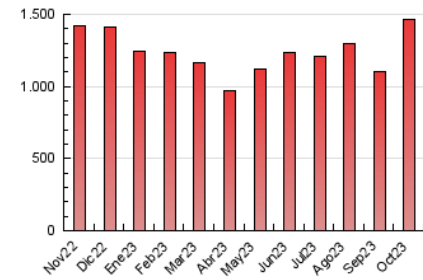

1. Cifras totales y promedios (Nacional)

MES - AÑO	NAVEGADORES UNICOS	VISITAS	PAGINAS
Octubre - 2023	422.502	921.182	1.464.400
PROMEDIO DIARIO	24.833	29.716	47.239
PROMEDIO LUNES-VIERNES	25.329	30.273	48.751
PROMEDIO SABADO-DOMINGO	23.620	28.353	43.542
PAGINAS / VISITAS	1,59		
DURACION MEDIA VISITAS	0:01:34		
TIEMPO INTERACCIÓN MEDIO	0:00:59		

2. Secciones (Nacional)

	PAGINAS	%
HOME	259.047	17.69 %
RESTO	1.205.353	82.31 %

3. Por día del mes (Nacional)

Día	N. únicos	Visitas	Páginas	Día	N. únicos	Visitas	Páginas	Día	N. únicos	Visitas	Páginas
1	15.621	20.475	33.415	11	24.650	28.907	42.301	21	27.986	32.719	49.410
2	28.228	33.917	50.794	12	17.881	20.729	32.221	22	30.702	38.303	59.329
3	26.190	31.318	45.848	13	16.675	20.813	33.961	23	24.565	30.419	48.771
4	17.570	21.075	35.156	14	16.074	20.511	36.231	24	19.126	23.846	36.190
5	20.565	24.911	38.189	15	26.742	32.115	49.272	25	21.766	25.514	37.385
6	31.638	34.968	47.026	16	35.278	42.608	76.303	26	18.342	22.712	32.308
7	34.055	36.891	49.615	17	21.385	25.203	46.889	27	19.562	23.466	32.749
8	26.184	30.534	43.893	18	24.068	28.152	53.281	28	17.169	20.823	31.908
9	19.372	23.427	35.820	19	42.898	53.274	93.622	29	18.048	22.804	38.807
10	18.428	21.719	34.314	20	50.155	59.599	94.022	30	36.680	42.936	78.250
								31	22.216	26.494	47.120

4. Gráficas (Nacional)

4.1 Por día de la semana (promedio)

N. únicos / Visitas (x 100)

Páginas (x 100)

4.2 Por franja horaria (promedio)

Visitas_ (x 1000)

Páginas (x 1000)

4.3 Por meses

N. únicos / Visitas (x 1000)

Páginas (x 1000)

5. Observaciones

Este Medio Electrónico de Comunicación ha sido medido por la herramienta Google Analytics de Google (GA4)

6. Definiciones básicas (Para más información ver Normas Técnicas para el Control de los Medios Electrónicos de Comunicación)