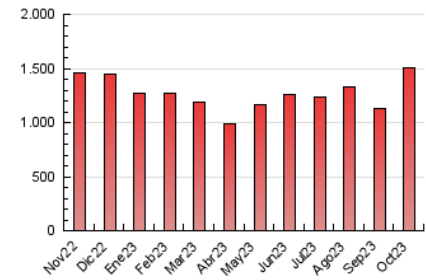

Páginas (x 1000)