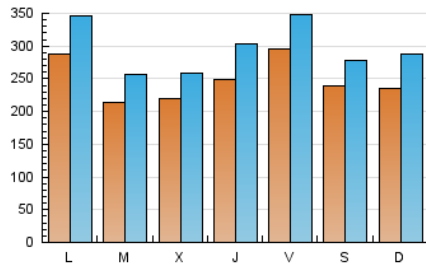

1. Cifras totales y promedios (Nacional)

MES - AÑO	NAVEGADORES UNICOS	VISITAS	PAGINAS
Octubre - 2023	422.502	921.182	1.464.400
PROMEDIO DIARIO	24.833	29.716	47.239
PROMEDIO LUNES-VIERNES	25.329	30.273	48.751
PROMEDIO SABADO-DOMINGO	23.620	28.353	43.542
PAGINAS / VISITAS	1,59		
DURACION MEDIA VISITAS	0:01:34		
TIEMPO INTERACCIÓN MEDIO	0:00:59		

2. Secciones (Nacional)

	PAGINAS	%
HOME	259.047	17.69 %
RESTO	1.205.353	82.31 %

3. Por día del mes (Nacional)

Día	N. únicos	Visitas	Páginas	Día	N. únicos	Visitas	Páginas	Día	N. únicos	Visitas	Páginas
1	15.621	20.475	33.415	11	24.650	28.907	42.301	21	27.986	32.719	49.410
2	28.228	33.917	50.794	12	17.881	20.729	32.221	22	30.702	38.303	59.329
3	26.190	31.318	45.848	13	16.675	20.813	33.961	23	24.565	30.419	48.771
4	17.570	21.075	35.156	14	16.074	20.511	36.231	24	19.126	23.846	36.190
5	20.565	24.911	38.189	15	26.742	32.115	49.272	25	21.766	25.514	37.385
6	31.638	34.968	47.026	16	35.278	42.608	76.303	26	18.342	22.712	32.308
7	34.055	36.891	49.615	17	21.385	25.203	46.889	27	19.562	23.466	32.749
8	26.184	30.534	43.893	18	24.068	28.152	53.281	28	17.169	20.823	31.908
9	19.372	23.427	35.820	19	42.898	53.274	93.622	29	18.048	22.804	38.807
10	18.428	21.719	34.314	20	50.155	59.599	94.022	30	36.680	42.936	78.250
								31	22.216	26.494	47.120

4. Gráficas (Nacional)

4.1 Por día de la semana (promedio)

N. únicos / Visitas (x 100)

Páginas (x 100)

4.2 Por franja horaria (promedio)

Visitas_ (x 1000)

Páginas (x 1000)

4.3 Por meses