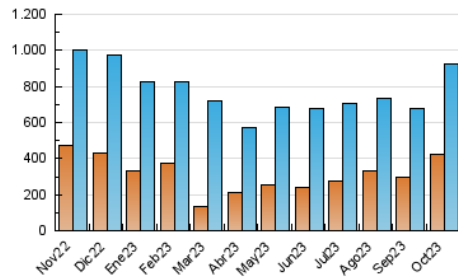

2. Secciones (Nacional)

	PAGINAS	%
HOME	259.047	17.69 %
RESTO	1.205.353	82.31 %

3. Por día del mes (Nacional)

Día	N. únicos	Visitas	Páginas	Día	N. únicos	Visitas	Páginas	Día	N. únicos	Visitas	Páginas
1	15.621	20.475	33.415	11	24.650	28.907	42.301	21	27.986	32.719	49.410
2	28.228	33.917	50.794	12	17.881	20.729	32.221	22	30.702	38.303	59.329
3	26.190	31.318	45.848	13	16.675	20.813	33.961	23	24.565	30.419	48.771
4	17.570	21.075	35.156	14	16.074	20.511	36.231	24	19.126	23.846	36.190
5	20.565	24.911	38.189	15	26.742	32.115	49.272	25	21.766	25.514	37.385
6	31.638	34.968	47.026	16	35.278	42.608	76.303	26	18.342	22.712	32.308
7	34.055	36.891	49.615	17	21.385	25.203	46.889	27	19.562	23.466	32.749
8	26.184	30.534	43.893	18	24.068	28.152	53.281	28	17.169	20.823	31.908
9	19.372	23.427	35.820	19	42.898	53.274	93.622	29	18.048	22.804	38.807
10	18.428	21.719	34.314	20	50.155	59.599	94.022	30	36.680	42.936	78.250
								31	22.216	26.494	47.120

4. Gráficas (Nacional)

4.1 Por día de la semana (promedio)

N. únicos / Visitas (x 100)

Páginas (x 100)

4.2 Por franja horaria (promedio)

Visitas_ (x 1000)

Páginas (x 1000)

4.3 Por meses

N. únicos / Visitas (x 1000)

Páginas (x 1000)

5. Observaciones

Este Medio Electrónico de Comunicación ha sido medido por la herramienta Google Analytics de Google (GA4)

6. Definiciones básicas (Para más información ver Normas Técnicas para el Control de los Medios Electrónicos de Comunicación)

Visita:

Una secuencia ininterrumpida de páginas servidas a un usuario válido. Si dicho usuario no realiza peticiones de páginas en un periodo de tiempo (30 min) la siguiente petición constituirá el inicio de una nueva visita.