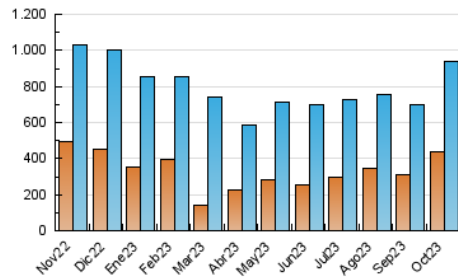

4.2 Por franja horaria (promedio)

Visitas_ (x 1000)

Páginas (x 1000)

4.3 Por meses

N. únicos / Visitas (x 1000)