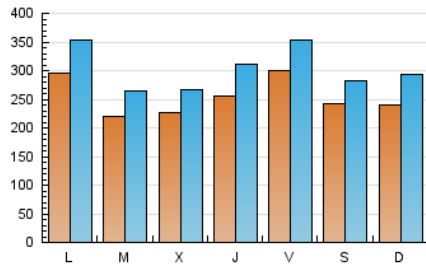

1. Cifras totales y promedios (Nacional e Internacional)

MES - AÑO	NAVEGADORES UNICOS	VISITAS	PAGINAS
Octubre - 2023	437.460	940.249	1.507.468
PROMEDIO DIARIO	25.408	30.331	48.628
PROMEDIO LUNES-VIERNES	25.943	30.921	50.393
PROMEDIO SABADO-DOMINGO	24.100	28.888	44.312
PAGINAS / VISITAS	1,60		
DURACION MEDIA VISITAS	0:01:35		
TIEMPO INTERACCIÓN MEDIO	0:00:59		

2. Secciones (Nacional e Internacional)

	PAGINAS	%
HOME	263.432	17.48 %
RESTO	1.244.036	82.52 %

3. Por día del mes (Nacional e Internacional)

Día	N. únicos	Visitas	Páginas	Día	N. únicos	Visitas	Páginas	Día	N. únicos	Visitas	Páginas
1	16.238	21.091	34.192	11	25.182	29.581	43.138	21	28.460	33.186	50.240
2	28.931	34.615	51.888	12	18.312	21.094	32.866	22	31.302	39.059	60.409
3	26.892	32.102	46.862	13	17.153	21.297	34.777	23	25.225	31.032	49.787
4	18.076	21.748	35.997	14	16.543	20.977	37.021	24	19.723	24.433	37.117
5	21.235	25.569	39.067	15	27.102	32.561	49.933	25	22.414	26.232	38.264
6	32.328	35.641	48.039	16	35.908	43.306	77.674	26	18.925	23.269	33.276
7	34.512	37.299	50.317	17	21.939	25.836	48.019	27	20.185	24.047	33.583
8	26.627	31.019	44.573	18	24.685	28.740	54.290	28	17.599	21.428	32.599
9	19.900	24.090	36.644	19	43.890	54.235	109.658	29	18.516	23.375	39.528
10	18.971	22.381	35.260	20	50.700	60.104	95.092	30	37.386	43.754	79.381
								31	22.778	27.148	47.977

4. Gráficas (Nacional e Internacional)

4.1 Por día de la semana (promedio)

N. únicos / Visitas (x 100)

Páginas (x 100)

4.2 Por franja horaria (promedio)

Visitas_ (x 1000)

Páginas (x 1000)

4.3 Por meses