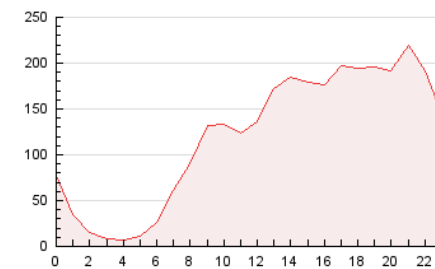

2. Secciones (Nacional)

	PAGINAS	%
HOME	432.346	14.87 %
RESTO	2.475.607	85.13 %

3. Por día del mes (Nacional)

Día	N. únicos	Visitas	Páginas	Día	N. únicos	Visitas	Páginas	Día	N. únicos	Visitas	Páginas
1	30.226	44.316	96.609	11	28.568	36.222	88.571	21	32.373	47.129	75.538
2	34.312	46.792	105.288	12	38.725	51.045	112.009	22	36.124	51.376	85.332
3	21.376	25.288	55.519	13	32.286	40.942	83.621	23	31.464	45.230	71.448
4	21.003	26.033	56.532	14	33.674	46.980	111.624	24	31.551	43.375	79.985
5	24.744	31.499	67.527	15	34.899	47.124	98.463	25	41.663	53.771	116.585
6	36.538	46.525	118.299	16	35.494	50.132	83.635	26	41.829	60.175	147.913
7	29.243	38.762	78.099	17	35.510	44.019	75.263	27	33.546	46.633	113.358
8	31.543	44.714	96.318	18	31.370	39.465	63.530	28	52.966	71.129	163.208
9	29.255	36.432	80.734	19	40.990	54.977	84.683	29	37.009	51.329	128.483
10	23.336	28.955	64.224	20	42.879	57.188	92.063	30	32.804	49.401	96.342
								31	47.457	57.612	117.150

4. Gráficas (Nacional)

4.1 Por día de la semana (promedio)

N. únicos / Visitas (x 100)

Páginas (x 100)

4.2 Por franja horaria (promedio)

Visitas (x 1000)

Páginas (x 1000)

4.3 Por meses