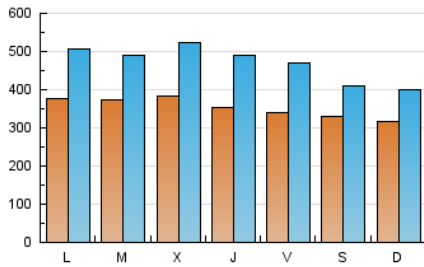

DIARIO JAEN.es

1. Cifras totales y promedios (Nacional e Internacional)

MES - AÑO	NAVEGADORES UNICOS	VISITAS	PAGINAS
Octubre - 2020	467.247	1.453.326	2.968.065
PROMEDIO DIARIO	35.175	46.881	95.744
PROMEDIO LUNES-VIERNES	36.332	49.481	101.609
PROMEDIO SABADO-DOMINGO	32.346	40.527	81.407
PAGINAS / VISITAS	2,04		
DURACION MEDIA VISITAS	0:01:22		
DURACION MEDIA PAGINAS	0:01:19		

2. Secciones (Nacional e Internacional)

	PAGINAS	%
HOME	441.018	14.86 %
RESTO	2.527.047	85.14 %

3. Por día del mes (Nacional e Internacional)

Día	N. únicos	Visitas	Páginas	Día	N. únicos	Visitas	Páginas	Día	N. únicos	Visitas	Páginas
1	31.473	45.766	98.844	11	29.548	37.301	90.386	21	33.710	48.483	77.298
2	35.646	48.205	107.519	12	39.962	52.361	114.174	22	37.367	52.769	87.154
3	22.432	26.358	57.255	13	33.522	42.296	85.811	23	32.554	46.434	73.038
4	21.982	27.022	57.968	14	34.814	48.272	113.876	24	32.595	44.494	81.572
5	25.705	32.609	69.515	15	36.022	48.246	100.270	25	42.961	55.063	118.642
6	37.607	47.751	120.418	16	36.603	51.427	85.562	26	43.130	61.605	150.308
7	30.341	39.863	79.910	17	36.502	45.111	76.753	27	34.700	47.903	115.428
8	32.702	45.938	98.266	18	32.420	40.583	65.163	28	54.228	72.583	165.667
9	30.407	37.635	82.575	19	42.382	56.443	86.627	29	38.302	52.761	130.896
10	24.307	29.980	65.887	20	44.121	58.519	93.820	30	34.003	50.717	98.427
								31	48.369	58.828	119.036

4. Gráficas (Nacional e Internacional)

4.1 Por día de la semana (promedio)

N. únicos / Visitas (x 100)

Páginas (x 100)

4.2 Por franja horaria (promedio)

Visitas (x 1000)

Páginas (x 1000)

4.3 Por meses