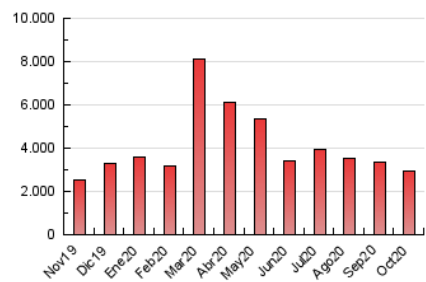

Páginas (x 1000)