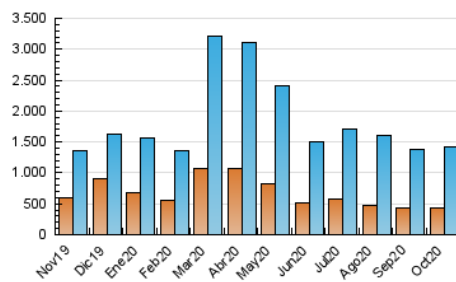

4.3 Por meses

N. únicos / Visitas (x 1000)