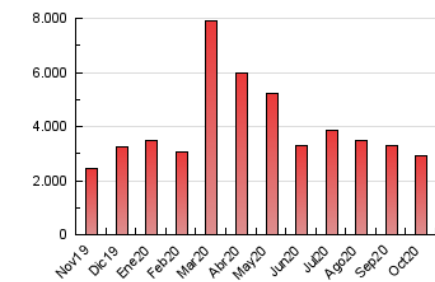

Páginas (x 1000)