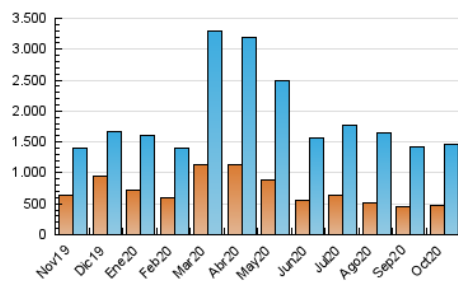

4.3 Por meses

N. únicos / Visitas (x 1000)