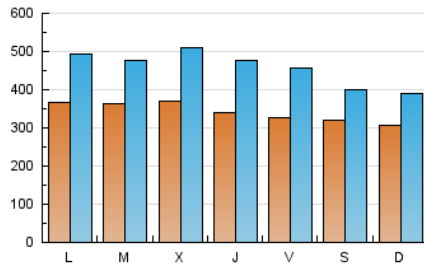

1. Cifras totales y promedios (Nacional)

MES - AÑO	NAVEGADORES UNICOS	VISITAS	PAGINAS
Octubre - 2020	436.174	1.414.570	2.907.953
PROMEDIO DIARIO	34.024	45.631	93.805
PROMEDIO LUNES-VIERNES	35.133	48.174	99.572
PROMEDIO SABADO-DOMINGO	31.315	39.416	79.707
PAGINAS / VISITAS	2,06		
DURACION MEDIA VISITAS		0:01:23	
DURACION MEDIA PAGINAS		0:01:19	

2. Secciones (Nacional)

	PAGINAS	%
HOME	432.346	14.87 %
RESTO	2.475.607	85.13 %

3. Por día del mes (Nacional)

Día	N. únicos	Visitas	Páginas	Día	N. únicos	Visitas	Páginas	Día	N. únicos	Visitas	Páginas
1	30.226	44.316	96.609	11	28.568	36.222	88.571	21	32.373	47.129	75.538
2	34.312	46.792	105.288	12	38.725	51.045	112.009	22	36.124	51.376	85.332
3	21.376	25.288	55.519	13	32.286	40.942	83.621	23	31.464	45.230	71.448
4	21.003	26.033	56.532	14	33.674	46.980	111.624	24	31.551	43.375	79.985
5	24.744	31.499	67.527	15	34.899	47.124	98.463	25	41.663	53.771	116.585
6	36.538	46.525	118.299	16	35.494	50.132	83.635	26	41.829	60.175	147.913
7	29.243	38.762	78.099	17	35.510	44.019	75.263	27	33.546	46.633	113.358
8	31.543	44.714	96.318	18	31.370	39.465	63.530	28	52.966	71.129	163.208
9	29.255	36.432	80.734	19	40.990	54.977	84.683	29	37.009	51.329	128.483
10	23.336	28.955	64.224	20	42.879	57.188	92.063	30	32.804	49.401	96.342
								31	47.457	57.612	117.150

4. Gráficas (Nacional)

4.1 Por día de la semana (promedio)

N. únicos / Visitas (x 100)

Páginas (x 100)

4.2 Por franja horaria (promedio)

Visitas (x 1000)

Páginas (x 1000)

4.3 Por meses