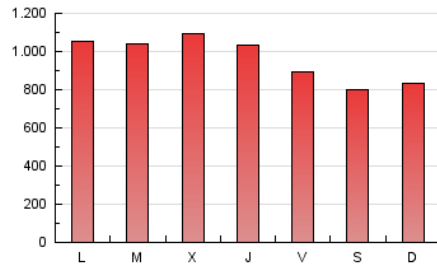

DIARIO JAEN.es

1. Cifras totales y promedios (Nacional e Internacional)

MES - AÑO	NAVEGADORES UNICOS	VISITAS	PAGINAS
Octubre - 2020	467.247	1.453.326	2.968.065
PROMEDIO DIARIO	35.175	46.881	95.744
PROMEDIO LUNES-VIERNES	36.332	49.481	101.609
PROMEDIO SABADO-DOMINGO	32.346	40.527	81.407
PAGINAS / VISITAS	2,04		
DURACION MEDIA VISITAS	0:01:22		
DURACION MEDIA PAGINAS	0:01:19		

2. Secciones (Nacional e Internacional)

	PAGINAS	%
HOME	441.018	14.86 %
RESTO	2.527.047	85.14 %

3. Por día del mes (Nacional e Internacional)

Día	N. únicos	Visitas	Páginas	Día	N. únicos	Visitas	Páginas	Día	N. únicos	Visitas	Páginas
1	31.473	45.766	98.844	11	29.548	37.301	90.386	21	33.710	48.483	77.298
2	35.646	48.205	107.519	12	39.962	52.361	114.174	22	37.367	52.769	87.154
3	22.432	26.358	57.255	13	33.522	42.296	85.811	23	32.554	46.434	73.038
4	21.982	27.022	57.968	14	34.814	48.272	113.876	24	32.595	44.494	81.572
5	25.705	32.609	69.515	15	36.022	48.246	100.270	25	42.961	55.063	118.642
6	37.607	47.751	120.418	16	36.603	51.427	85.562	26	43.130	61.605	150.308
7	30.341	39.863	79.910	17	36.502	45.111	76.753	27	34.700	47.903	115.428
8	32.702	45.938	98.266	18	32.420	40.583	65.163	28	54.228	72.583	165.667
9	30.407	37.635	82.575	19	42.382	56.443	86.627	29	38.302	52.761	130.896
10	24.307	29.980	65.887	20	44.121	58.519	93.820	30	34.003	50.717	98.427
								31	48.369	58.828	119.036

4. Gráficas (Nacional e Internacional)

4.1 Por día de la semana (promedio)

N. únicos / Visitas (x 100)

Páginas (x 100)

4.2 Por franja horaria (promedio)

Visitas (x 1000)

Páginas (x 1000)

4.3 Por meses