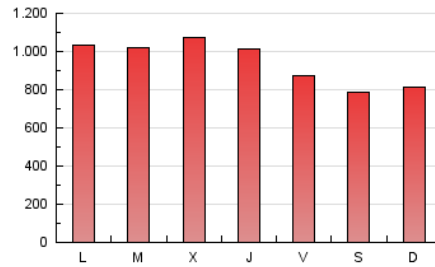

1. Cifras totales y promedios (Nacional)

MES - AÑO	NAVEGADORES UNICOS	VISITAS	PAGINAS
Octubre - 2020	436.174	1.414.570	2.907.953
PROMEDIO DIARIO	34.024	45.631	93.805
PROMEDIO LUNES-VIERNES	35.133	48.174	99.572
PROMEDIO SABADO-DOMINGO	31.315	39.416	79.707
PAGINAS / VISITAS	2,06		
DURACION MEDIA VISITAS		0:01:23	
DURACION MEDIA PAGINAS		0:01:19	

2. Secciones (Nacional)

	PAGINAS	%
HOME	432.346	14.87 %
RESTO	2.475.607	85.13 %

3. Por día del mes (Nacional)

Día	N. únicos	Visitas	Páginas	Día	N. únicos	Visitas	Páginas	Día	N. únicos	Visitas	Páginas
1	30.226	44.316	96.609	11	28.568	36.222	88.571	21	32.373	47.129	75.538
2	34.312	46.792	105.288	12	38.725	51.045	112.009	22	36.124	51.376	85.332
3	21.376	25.288	55.519	13	32.286	40.942	83.621	23	31.464	45.230	71.448
4	21.003	26.033	56.532	14	33.674	46.980	111.624	24	31.551	43.375	79.985
5	24.744	31.499	67.527	15	34.899	47.124	98.463	25	41.663	53.771	116.585
6	36.538	46.525	118.299	16	35.494	50.132	83.635	26	41.829	60.175	147.913
7	29.243	38.762	78.099	17	35.510	44.019	75.263	27	33.546	46.633	113.358
8	31.543	44.714	96.318	18	31.370	39.465	63.530	28	52.966	71.129	163.208
9	29.255	36.432	80.734	19	40.990	54.977	84.683	29	37.009	51.329	128.483
10	23.336	28.955	64.224	20	42.879	57.188	92.063	30	32.804	49.401	96.342
								31	47.457	57.612	117.150

4. Gráficas (Nacional)

4.1 Por día de la semana (promedio)

N. únicos / Visitas (x 100)

Páginas (x 100)

4.2 Por franja horaria (promedio)

Visitas (x 1000)

Páginas (x 1000)

4.3 Por meses