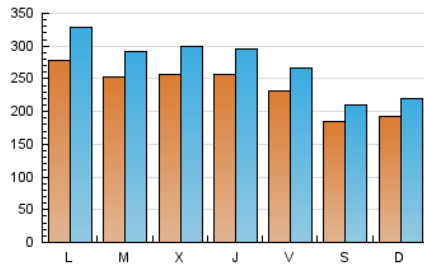

1. Cifras totales y promedios (Nacional e Internacional)

MES - AÑO	NAVEGADORES UNICOS	VISITAS	PAGINAS
Septiembre - 2018	362.124	806.895	1.281.560
PROMEDIO DIARIO	23.261	26.897	42.719
PROMEDIO LUNES-VIERNES	25.489	29.588	47.013
PROMEDIO SABADO-DOMINGO	18.806	21.513	34.130
PAGINAS / VISITAS	1,59		
DURACION MEDIA VISITAS	0:01:14		
DURACION MEDIA PAGINAS	0:02:05		

2. Secciones (Nacional e Internacional)

	PAGINAS	%
HOME	139.885	10.92 %
RESTO	1.141.675	89.08 %

3. Por día del mes (Nacional e Internacional)

Día	N. únicos	Visitas	Páginas	Día	N. únicos	Visitas	Páginas	Día	N. únicos	Visitas	Páginas
1	20.736	23.622	37.026	11	21.515	24.453	38.853	21	26.698	30.906	48.122
2	21.452	24.554	37.615	12	27.201	31.594	48.961	22	21.222	23.877	37.274
3	22.060	24.789	39.328	13	28.838	33.337	51.126	23	21.300	24.426	38.085
4	20.552	23.313	35.440	14	25.835	30.192	46.240	24	23.809	27.469	42.980
5	17.219	19.910	32.712	15	19.460	22.286	35.271	25	28.581	32.928	50.992
6	18.251	21.236	36.705	16	15.876	18.416	30.327	26	28.525	33.208	51.838
7	16.818	19.391	32.389	17	46.824	57.809	95.854	27	22.685	25.762	42.061
8	16.309	18.739	31.520	18	30.588	35.652	58.050	28	22.830	26.018	39.562
9	24.187	27.344	42.772	19	29.507	34.800	54.104	29	14.372	16.702	26.255
10	18.532	21.473	37.271	20	32.910	37.527	57.670	30	13.141	15.162	25.157

4. Gráficas (Nacional e Internacional)

4.1 Por día de la semana (promedio)

N. únicos / Visitas (x 100)

Páginas (x 100)

4.2 Por franja horaria (promedio)

Visitas (x 1000)

Páginas (x 1000)

4.3 Por meses