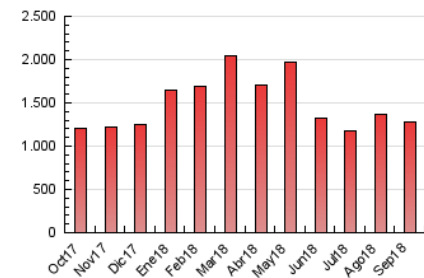

Páginas (x 1000)