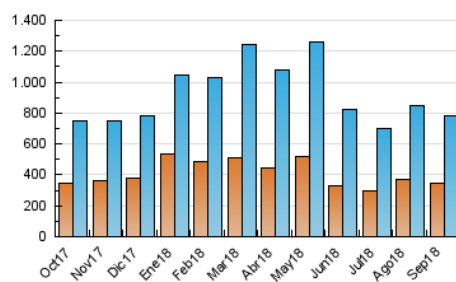

4.3 Por meses

N. únicos / Visitas (x 1000)