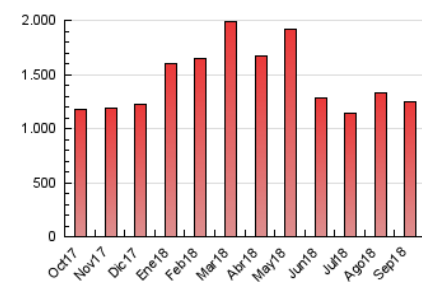

Páginas (x 1000)