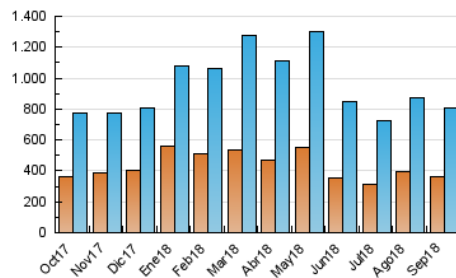

4.3 Por meses

N. únicos / Visitas (x 1000)