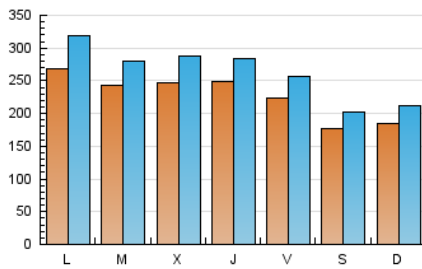

1. Cifras totales y promedios (Nacional)

MES - AÑO	NAVEGADORES UNICOS	VISITAS	PAGINAS
Septiembre - 2018	342.446	779.665	1.243.334
PROMEDIO DIARIO	22.456	25.989	41.444
PROMEDIO LUNES-VIERNES	24.625	28.605	45.618
PROMEDIO SABADO-DOMINGO	18.120	20.758	33.097
PAGINAS / VISITAS	1,59		
DURACION MEDIA VISITAS	0:01:15		
DURACION MEDIA PAGINAS	0:02:05		

2. Secciones (Nacional)

	PAGINAS	%
HOME	134.163	10.79 %
RESTO	1.109.171	89.21 %

3. Por día del mes (Nacional)

Día	N. únicos	Visitas	Páginas	Día	N. únicos	Visitas	Páginas	Día	N. únicos	Visitas	Páginas
1	19.976	22.807	35.933	11	20.598	23.410	37.467	21	25.856	29.954	46.725
2	20.711	23.748	36.512	12	26.164	30.425	47.403	22	20.543	23.129	36.272
3	21.229	23.896	38.012	13	27.748	32.222	49.558	23	20.569	23.604	36.891
4	19.706	22.398	34.162	14	25.007	29.220	44.831	24	22.935	26.452	41.593
5	16.398	19.014	31.554	15	18.746	21.501	34.240	25	27.683	31.930	49.527
6	17.522	20.397	35.489	16	15.129	17.605	29.181	26	27.637	32.231	50.452
7	16.224	18.615	31.316	17	45.892	56.609	94.185	27	21.958	24.901	40.793
8	15.632	18.066	30.563	18	29.598	34.578	56.497	28	22.051	25.143	38.340
9	23.470	26.540	41.719	19	28.625	33.735	52.564	29	13.816	16.056	25.380
10	17.664	20.545	35.910	20	32.000	36.415	55.985	30	12.605	14.519	24.280

4. Gráficas (Nacional)

4.1 Por día de la semana (promedio)

N. únicos / Visitas (x 100)

Páginas (x 100)

4.2 Por franja horaria (promedio)

Visitas (x 1000)

Páginas (x 1000)

4.3 Por meses