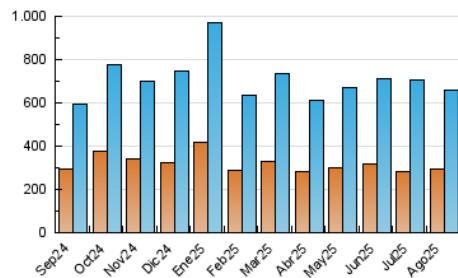

4.3 Por meses

N. únicos / Visitas (x 1000)