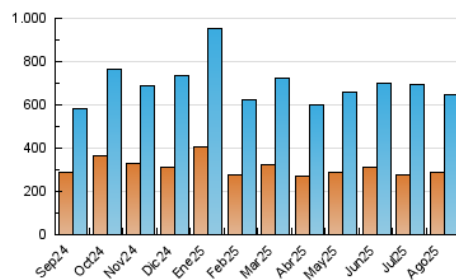

2. Secciones (Nacional)

	PAGINAS	%
HOME	214.227	27.02 %
RESTO	578.727	72.98 %

3. Por día del mes (Nacional)

Día	N. únicos	Visitas	Páginas	Día	N. únicos	Visitas	Páginas	Día	N. únicos	Visitas	Páginas
1	14.115	17.456	23.203	11	23.150	27.647	34.044	21	14.878	18.437	22.370
2	13.578	16.875	21.161	12	12.812	15.609	18.733	22	12.375	15.169	20.136
3	18.086	20.562	26.158	13	14.165	17.508	22.383	23	12.907	15.380	18.907
4	20.524	24.201	29.517	14	18.838	23.093	29.461	24	20.599	23.318	29.176
5	18.529	22.350	27.828	15	18.691	22.336	27.230	25	19.000	23.108	27.419
6	17.880	21.112	26.590	16	18.421	21.510	26.638	26	16.961	20.463	24.242
7	15.600	19.108	24.581	17	22.343	25.871	30.985	27	15.437	18.062	23.492
8	26.565	29.681	34.929	18	19.615	23.315	28.425	28	16.380	19.942	24.814
9	20.271	23.189	26.907	19	16.088	18.878	24.884	29	15.179	17.583	22.497
10	18.848	21.699	26.543	20	14.588	17.887	22.328	30	16.744	19.549	23.116
								31	17.237	19.612	24.257

4. Gráficas (Nacional)

4.1 Por día de la semana (promedio)

N. únicos / Visitas (x 100)

Páginas (x 100)

4.2 Por franja horaria (promedio)

Visitas_ (x 1000)

Páginas (x 1000)

4.3 Por meses

N. únicos / Visitas (x 1000)

Páginas (x 1000)

5. Observaciones

Este Medio Electrónico de Comunicación ha sido medido por la herramienta Google Analytics de Google (GA4).

6. Definiciones básicas (Para más información ver Normas Técnicas para el Control de los Medios Electrónicos de Comunicación)