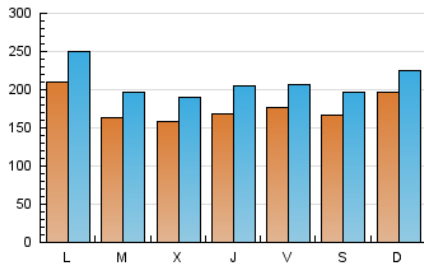

1. Cifras totales y promedios (Nacional e Internacional)

MES - AÑO	NAVEGADORES UNICOS	VISITAS	PAGINAS
Agosto - 2025	295.285	661.125	816.875
PROMEDIO DIARIO	17.764	21.032	26.028
PROMEDIO LUNES-VIERNES	17.549	21.004	26.169
PROMEDIO SABADO-DOMINGO	18.216	21.089	25.731
PAGINAS / VISITAS	1,24		
DURACION MEDIA VISITAS	0:01:30		
TIEMPO INTERACCIÓN MEDIO	0:01:14		

2. Secciones (Nacional e Internacional)

	PAGINAS	%
HOME	217.154	26.91 %
RESTO	589.701	73.09 %

3. Por día del mes (Nacional e Internacional)

Día	N. únicos	Visitas	Páginas	Día	N. únicos	Visitas	Páginas	Día	N. únicos	Visitas	Páginas
1	14.363	17.707	23.512	11	23.497	28.114	34.494	21	15.308	18.832	22.853
2	13.833	17.039	21.461	12	12.998	15.948	19.019	22	12.718	15.490	22.276
3	18.402	20.863	26.457	13	14.468	17.881	22.783	23	13.212	15.670	19.298
4	20.901	24.634	29.965	14	19.187	23.469	29.869	24	21.057	23.833	29.691
5	18.781	22.753	28.248	15	18.942	22.622	27.550	25	19.445	23.746	27.938
6	18.234	21.484	27.070	16	18.819	22.039	27.073	26	17.301	20.739	24.634
7	15.925	19.571	24.960	17	22.605	26.191	31.327	27	15.819	18.480	23.913
8	26.914	30.062	35.336	18	19.980	23.705	28.880	28	16.722	20.315	25.169
9	20.596	23.564	27.269	19	16.546	19.408	25.451	29	15.446	17.801	22.765
10	19.133	21.946	26.887	20	15.030	18.328	22.856	30	17.021	19.847	23.382
								31	17.477	19.896	24.469

4. Gráficas (Nacional e Internacional)

4.1 Por día de la semana (promedio)

N. únicos / Visitas (x 100)

Páginas (x 100)

4.2 Por franja horaria (promedio)

Visitas_ (x 1000)

Páginas (x 1000)

4.3 Por meses