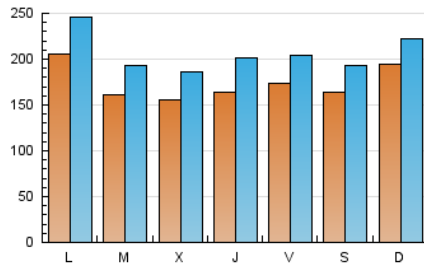

1. Cifras totales y promedios (Nacional)

MES - AÑO	NAVEGADORES UNICOS	VISITAS	PAGINAS
Agosto - 2025	287.972	644.383	802.844
PROMEDIO DIARIO	17.432	20.662	25.579
PROMEDIO LUNES-VIERNES	17.208	20.616	25.672
PROMEDIO SABADO-DOMINGO	17.903	20.757	25.385
PAGINAS / VISITAS	1,24		
DURACION MEDIA VISITAS	0:01:31		
TIEMPO INTERACCIÓN MEDIO	0:01:15		

2. Secciones (Nacional)

	PAGINAS	%
HOME	214.227	27.02 %
RESTO	578.727	72.98 %

3. Por día del mes (Nacional)

Día	N. únicos	Visitas	Páginas	Día	N. únicos	Visitas	Páginas	Día	N. únicos	Visitas	Páginas
1	14.115	17.456	23.203	11	23.150	27.647	34.044	21	14.878	18.437	22.370
2	13.578	16.875	21.161	12	12.812	15.609	18.733	22	12.375	15.169	20.136
3	18.086	20.562	26.158	13	14.165	17.508	22.383	23	12.907	15.380	18.907
4	20.524	24.201	29.517	14	18.838	23.093	29.461	24	20.599	23.318	29.176
5	18.529	22.350	27.828	15	18.691	22.336	27.230	25	19.000	23.108	27.419
6	17.880	21.112	26.590	16	18.421	21.510	26.638	26	16.961	20.463	24.242
7	15.600	19.108	24.581	17	22.343	25.871	30.985	27	15.437	18.062	23.492
8	26.565	29.681	34.929	18	19.615	23.315	28.425	28	16.380	19.942	24.814
9	20.271	23.189	26.907	19	16.088	18.878	24.884	29	15.179	17.583	22.497
10	18.848	21.699	26.543	20	14.588	17.887	22.328	30	16.744	19.549	23.116
								31	17.237	19.612	24.257

4. Gráficas (Nacional)

4.1 Por día de la semana (promedio)

N. únicos / Visitas (x 100)

Páginas (x 100)

4.2 Por franja horaria (promedio)

Visitas_ (x 1000)

Páginas (x 1000)

4.3 Por meses