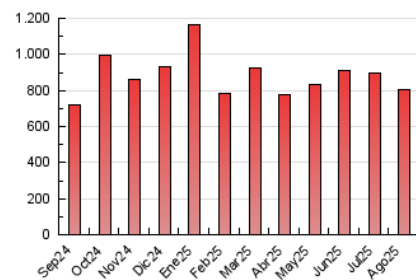

2. Secciones (Nacional)

	PAGINAS	%
HOME	214.227	27.02 %
RESTO	578.727	72.98 %

3. Por día del mes (Nacional)

Día	N. únicos	Visitas	Páginas	Día	N. únicos	Visitas	Páginas	Día	N. únicos	Visitas	Páginas
1	14.115	17.456	23.203	11	23.150	27.647	34.044	21	14.878	18.437	22.370
2	13.578	16.875	21.161	12	12.812	15.609	18.733	22	12.375	15.169	20.136
3	18.086	20.562	26.158	13	14.165	17.508	22.383	23	12.907	15.380	18.907
4	20.524	24.201	29.517	14	18.838	23.093	29.461	24	20.599	23.318	29.176
5	18.529	22.350	27.828	15	18.691	22.336	27.230	25	19.000	23.108	27.419
6	17.880	21.112	26.590	16	18.421	21.510	26.638	26	16.961	20.463	24.242
7	15.600	19.108	24.581	17	22.343	25.871	30.985	27	15.437	18.062	23.492
8	26.565	29.681	34.929	18	19.615	23.315	28.425	28	16.380	19.942	24.814
9	20.271	23.189	26.907	19	16.088	18.878	24.884	29	15.179	17.583	22.497
10	18.848	21.699	26.543	20	14.588	17.887	22.328	30	16.744	19.549	23.116
								31	17.237	19.612	24.257

4. Gráficas (Nacional)

4.1 Por día de la semana (promedio)

N. únicos / Visitas (x 100)

Páginas (x 100)

4.2 Por franja horaria (promedio)

Visitas_ (x 1000)

Páginas (x 1000)

4.3 Por meses

N. únicos / Visitas (x 1000)

Páginas (x 1000)

5. Observaciones

Este Medio Electrónico de Comunicación ha sido medido por la herramienta Google Analytics de Google (GA4).

6. Definiciones básicas (Para más información ver Normas Técnicas para el Control de los Medios Electrónicos de Comunicación)

Visita:

Una secuencia ininterrumpida de páginas servidas a un usuario válido. Si dicho usuario no realiza peticiones de páginas en un periodo de tiempo (30 min) la siguiente petición constituirá el inicio de una nueva visita.