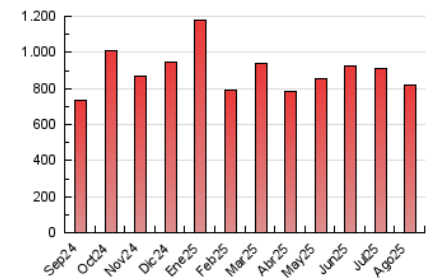

Páginas (x 1000)