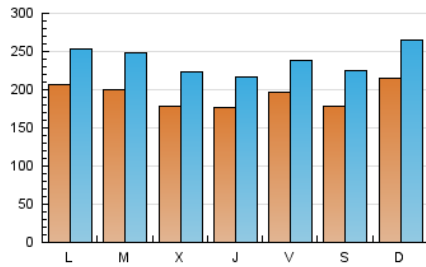

1. Cifras totales y promedios (Nacional)

MES - AÑO	NAVEGADORES UNICOS	VISITAS	PAGINAS
Agosto - 2023	333.474	736.137	1.300.848
PROMEDIO DIARIO	19.256	23.746	41.963
PROMEDIO LUNES-VIERNES	19.101	23.485	41.920
PROMEDIO SABADO-DOMINGO	19.704	24.497	42.085
PAGINAS / VISITAS	1,77		
DURACION MEDIA VISITAS	0:01:48		
TIEMPO INTERACCIÓN MEDIO	0:01:20		

2. Secciones (Nacional)

	PAGINAS	%
HOME	260.557	20.03 %
RESTO	1.040.291	79.97 %

3. Por día del mes (Nacional)

Día	N. únicos	Visitas	Páginas	Día	N. únicos	Visitas	Páginas	Día	N. únicos	Visitas	Páginas
1	15.204	19.516	34.059	11	14.985	18.995	32.824	21	16.886	20.901	39.558
2	13.891	17.833	31.991	12	18.409	23.286	37.335	22	19.139	23.651	41.618
3	16.433	20.121	35.820	13	17.443	22.579	39.848	23	16.139	20.361	36.544
4	23.878	27.760	48.901	14	15.392	19.983	35.599	24	17.506	20.912	38.482
5	18.840	23.418	42.897	15	22.516	27.531	55.338	25	17.494	21.440	35.472
6	34.067	39.984	63.010	16	26.289	31.313	52.377	26	15.799	20.131	33.967
7	33.916	39.605	68.990	17	20.503	24.543	42.819	27	16.540	20.742	38.267
8	29.926	35.904	62.612	18	22.136	27.337	46.294	28	16.552	20.517	39.273
9	18.384	23.859	45.664	19	18.298	23.080	40.758	29	13.418	17.299	31.422
10	14.570	18.585	35.495	20	18.233	22.758	40.595	30	14.602	18.293	34.986
								31	19.553	23.900	38.033

4. Gráficas (Nacional)

4.1 Por día de la semana (promedio)

N. únicos / Visitas (x 100)

Páginas (x 100)

4.2 Por franja horaria (promedio)

Visitas_ (x 1000)

Páginas (x 1000)

4.3 Por meses