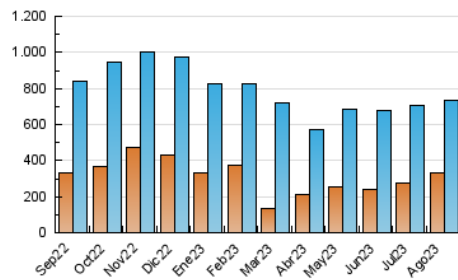

2. Secciones (Nacional)

	PAGINAS	%
HOME	260.557	20.03 %
RESTO	1.040.291	79.97 %

3. Por día del mes (Nacional)

Día	N. únicos	Visitas	Páginas	Día	N. únicos	Visitas	Páginas	Día	N. únicos	Visitas	Páginas
1	15.204	19.516	34.059	11	14.985	18.995	32.824	21	16.886	20.901	39.558
2	13.891	17.833	31.991	12	18.409	23.286	37.335	22	19.139	23.651	41.618
3	16.433	20.121	35.820	13	17.443	22.579	39.848	23	16.139	20.361	36.544
4	23.878	27.760	48.901	14	15.392	19.983	35.599	24	17.506	20.912	38.482
5	18.840	23.418	42.897	15	22.516	27.531	55.338	25	17.494	21.440	35.472
6	34.067	39.984	63.010	16	26.289	31.313	52.377	26	15.799	20.131	33.967
7	33.916	39.605	68.990	17	20.503	24.543	42.819	27	16.540	20.742	38.267
8	29.926	35.904	62.612	18	22.136	27.337	46.294	28	16.552	20.517	39.273
9	18.384	23.859	45.664	19	18.298	23.080	40.758	29	13.418	17.299	31.422
10	14.570	18.585	35.495	20	18.233	22.758	40.595	30	14.602	18.293	34.986
								31	19.553	23.900	38.033

4. Gráficas (Nacional)

4.1 Por día de la semana (promedio)

N. únicos / Visitas (x 100)

Páginas (x 100)

4.2 Por franja horaria (promedio)

Visitas_ (x 1000)

Páginas (x 1000)

4.3 Por meses

N. únicos / Visitas (x 1000)

Páginas (x 1000)

5. Observaciones

Este Medio Electrónico de Comunicación ha sido medido por la herramienta Google Analytics de Google (GA4)

6. Definiciones básicas (Para más información ver Normas Técnicas para el Control de los Medios Electrónicos de Comunicación)

Visita:

Una secuencia ininterrumpida de páginas servidas a un usuario válido. Si dicho usuario no realiza peticiones de páginas en un periodo de tiempo (30 min) la siguiente petición constituirá el inicio de una nueva visita.