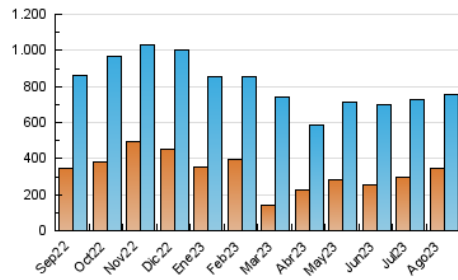

4.2 Por franja horaria (promedio)

Visitas_ (x 1000)

Páginas (x 1000)

4.3 Por meses

N. únicos / Visitas (x 1000)