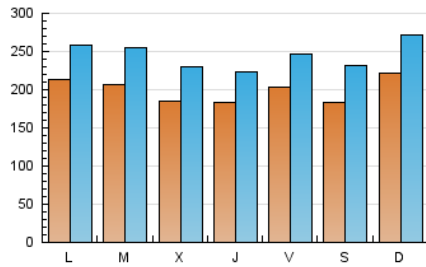

1. Cifras totales y promedios (Nacional e Internacional)

MES - AÑO	NAVEGADORES UNICOS	VISITAS	PAGINAS
Agosto - 2023	348.296	757.334	1.333.069
PROMEDIO DIARIO	19.870	24.430	43.002
PROMEDIO LUNES-VIERNES	19.731	24.174	43.006
PROMEDIO SABADO-DOMINGO	20.268	25.166	42.991
PAGINAS / VISITAS	1,76		
DURACION MEDIA VISITAS	0:01:47		
TIEMPO INTERACCIÓN MEDIO	0:01:18		

2. Secciones (Nacional e Internacional)

	PAGINAS	%
HOME	265.142	19.89 %
RESTO	1.067.927	80.11 %

3. Por día del mes (Nacional e Internacional)

Día	N. únicos	Visitas	Páginas	Día	N. únicos	Visitas	Páginas	Día	N. únicos	Visitas	Páginas
1	15.912	20.336	34.931	11	15.642	19.730	33.766	21	17.563	21.617	40.618
2	14.658	18.774	33.007	12	18.896	23.838	38.176	22	19.753	24.333	42.623
3	17.244	20.923	36.877	13	18.056	23.296	40.765	23	16.705	20.960	37.468
4	24.613	28.602	49.891	14	15.963	20.579	36.537	24	17.981	21.388	39.336
5	19.585	24.309	43.901	15	23.144	28.362	56.581	25	18.035	21.998	36.543
6	34.759	40.820	63.945	16	26.878	32.094	53.413	26	16.211	20.551	34.713
7	34.702	40.342	70.322	17	21.072	25.228	43.808	27	16.979	21.288	39.060
8	30.652	36.773	63.649	18	22.859	28.021	47.412	28	17.068	21.047	40.080
9	18.959	24.384	46.519	19	18.788	23.709	41.658	29	13.969	17.912	32.302
10	15.343	19.324	38.878	20	18.872	23.520	41.711	30	15.057	18.870	35.781
								31	20.037	24.406	38.798

4. Gráficas (Nacional e Internacional)

4.1 Por día de la semana (promedio)

N. únicos / Visitas (x 100)

Páginas (x 100)

4.2 Por franja horaria (promedio)

Visitas_ (x 1000)

Páginas (x 1000)

4.3 Por meses