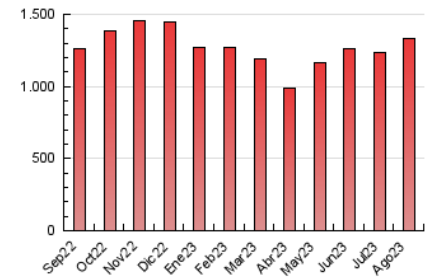

Páginas (x 1000)