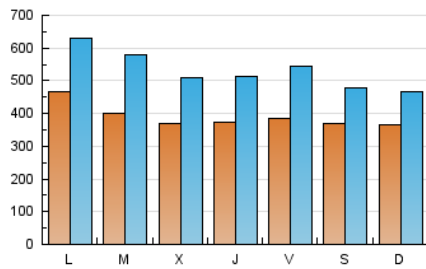

DIARIO JAEN.es

1. Cifras totales y promedios (Nacional e Internacional)

MES - AÑO	NAVEGADORES UNICOS	VISITAS	PAGINAS
Agosto - 2020	514.536	1.644.267	3.542.440
PROMEDIO DIARIO	39.083	53.041	114.272
PROMEDIO LUNES-VIERNES	40.227	55.863	122.459
PROMEDIO SABADO-DOMINGO	36.681	47.115	97.081
PAGINAS / VISITAS	2,15		
DURACION MEDIA VISITAS	0:01:18		
DURACION MEDIA PAGINAS	0:01:08		

2. Secciones (Nacional e Internacional)

	PAGINAS	%
HOME	417.391	11.78 %
RESTO	3.125.049	88.22 %

3. Por día del mes (Nacional e Internacional)

Día	N. únicos	Visitas	Páginas	Día	N. únicos	Visitas	Páginas	Día	N. únicos	Visitas	Páginas
1	43.051	52.846	130.150	11	51.130	73.146	188.583	21	40.194	58.368	103.088
2	48.734	62.025	138.195	12	45.285	61.261	156.580	22	38.791	48.992	78.473
3	71.999	89.766	213.664	13	35.473	50.164	123.357	23	31.988	39.966	61.126
4	42.374	60.643	146.797	14	37.952	51.940	112.499	24	40.921	58.765	88.269
5	38.627	50.385	110.095	15	38.038	49.692	88.006	25	36.530	54.300	83.163
6	41.576	59.049	153.778	16	36.036	45.470	85.656	26	34.654	50.753	78.008
7	43.399	60.455	165.590	17	39.519	55.639	122.554	27	34.522	45.686	84.056
8	35.846	48.896	125.587	18	30.958	44.399	94.848	28	32.963	46.263	95.575
9	35.271	47.069	92.085	19	29.276	40.965	87.179	29	28.507	38.274	85.233
10	47.872	66.884	154.366	20	37.200	50.262	105.538	30	30.548	37.917	86.299
								31	32.334	44.027	104.043

4. Gráficas (Nacional e Internacional)

4.1 Por día de la semana (promedio)

N. únicos / Visitas (x 100)

Páginas (x 100)

4.2 Por franja horaria (promedio)

Visitas (x 1000)

Páginas (x 1000)

4.3 Por meses