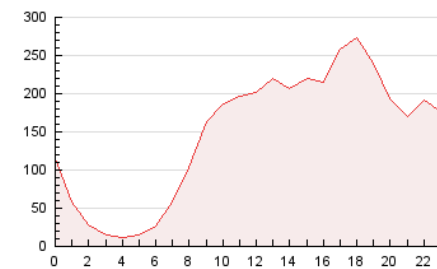

2. Secciones (Nacional e Internacional)

	PAGINAS	%
HOME	417.391	11.78 %
RESTO	3.125.049	88.22 %

3. Por día del mes (Nacional e Internacional)

Día	N. únicos	Visitas	Páginas	Día	N. únicos	Visitas	Páginas	Día	N. únicos	Visitas	Páginas
1	43.051	52.846	130.150	11	51.130	73.146	188.583	21	40.194	58.368	103.088
2	48.734	62.025	138.195	12	45.285	61.261	156.580	22	38.791	48.992	78.473
3	71.999	89.766	213.664	13	35.473	50.164	123.357	23	31.988	39.966	61.126
4	42.374	60.643	146.797	14	37.952	51.940	112.499	24	40.921	58.765	88.269
5	38.627	50.385	110.095	15	38.038	49.692	88.006	25	36.530	54.300	83.163
6	41.576	59.049	153.778	16	36.036	45.470	85.656	26	34.654	50.753	78.008
7	43.399	60.455	165.590	17	39.519	55.639	122.554	27	34.522	45.686	84.056
8	35.846	48.896	125.587	18	30.958	44.399	94.848	28	32.963	46.263	95.575
9	35.271	47.069	92.085	19	29.276	40.965	87.179	29	28.507	38.274	85.233
10	47.872	66.884	154.366	20	37.200	50.262	105.538	30	30.548	37.917	86.299
								31	32.334	44.027	104.043

4. Gráficas (Nacional e Internacional)

4.1 Por día de la semana (promedio)

N. únicos / Visitas (x 100)

Páginas (x 100)

4.2 Por franja horaria (promedio)

Visitas (x 1000)

Páginas (x 1000)

4.3 Por meses