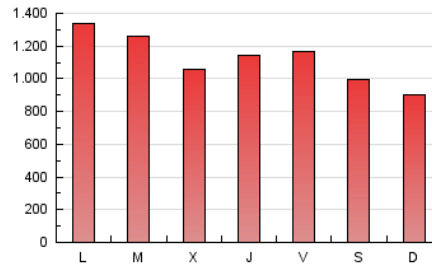

DIARIO JAEN.es

1. Cifras totales y promedios (Nacional)

MES - AÑO	NAVEGADORES UNICOS	VISITAS	PAGINAS
Agosto - 2020	479.340	1.599.368	3.465.855
PROMEDIO DIARIO	37.763	51.593	111.802
PROMEDIO LUNES-VIERNES	38.892	54.385	119.912
PROMEDIO SABADO-DOMINGO	35.392	45.728	94.771
PAGINAS / VISITAS	2,17		
DURACION MEDIA VISITAS	0:01:19		
DURACION MEDIA PAGINAS	0:01:08		

2. Secciones (Nacional)

	PAGINAS	%
HOME	408.866	11.80 %
RESTO	3.056.989	88.20 %

3. Por día del mes (Nacional)

Día	N. únicos	Visitas	Páginas	Día	N. únicos	Visitas	Páginas	Día	N. únicos	Visitas	Páginas
1	41.524	51.399	127.667	11	49.642	71.534	185.434	21	38.830	56.894	100.962
2	47.008	60.346	135.165	12	43.840	59.635	153.481	22	37.753	47.699	76.606
3	70.389	87.827	209.776	13	34.141	48.724	120.722	23	30.789	38.747	59.497
4	40.848	58.961	143.419	14	36.641	50.550	109.935	24	39.701	57.332	86.337
5	37.068	48.811	107.302	15	36.671	48.227	85.669	25	35.198	52.868	81.179
6	40.346	57.662	151.007	16	34.640	43.908	83.156	26	33.439	49.362	76.132
7	42.117	58.920	162.671	17	38.080	54.079	119.732	27	33.147	44.322	82.104
8	34.467	47.404	122.823	18	29.806	43.036	92.552	28	31.798	44.973	93.614
9	34.149	45.782	90.123	19	28.079	39.667	85.053	29	27.524	37.152	83.388
10	46.529	65.401	151.820	20	36.071	48.948	103.415	30	29.399	36.611	83.614
								31	31.013	42.587	101.500

4. Gráficas (Nacional)

4.1 Por día de la semana (promedio)

N. únicos / Visitas (x 100)

Páginas (x 100)

4.2 Por franja horaria (promedio)

Visitas (x 1000)

Páginas (x 1000)

4.3 Por meses