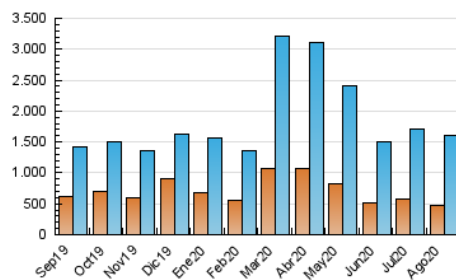

2. Secciones (Nacional)

	PAGINAS	%
HOME	408.866	11.80 %
RESTO	3.056.989	88.20 %

3. Por día del mes (Nacional)

Día	N. únicos	Visitas	Páginas	Día	N. únicos	Visitas	Páginas	Día	N. únicos	Visitas	Páginas
1	41.524	51.399	127.667	11	49.642	71.534	185.434	21	38.830	56.894	100.962
2	47.008	60.346	135.165	12	43.840	59.635	153.481	22	37.753	47.699	76.606
3	70.389	87.827	209.776	13	34.141	48.724	120.722	23	30.789	38.747	59.497
4	40.848	58.961	143.419	14	36.641	50.550	109.935	24	39.701	57.332	86.337
5	37.068	48.811	107.302	15	36.671	48.227	85.669	25	35.198	52.868	81.179
6	40.346	57.662	151.007	16	34.640	43.908	83.156	26	33.439	49.362	76.132
7	42.117	58.920	162.671	17	38.080	54.079	119.732	27	33.147	44.322	82.104
8	34.467	47.404	122.823	18	29.806	43.036	92.552	28	31.798	44.973	93.614
9	34.149	45.782	90.123	19	28.079	39.667	85.053	29	27.524	37.152	83.388
10	46.529	65.401	151.820	20	36.071	48.948	103.415	30	29.399	36.611	83.614
								31	31.013	42.587	101.500

4. Gráficas (Nacional)

4.1 Por día de la semana (promedio)

N. únicos / Visitas (x 100)

Páginas (x 100)

4.2 Por franja horaria (promedio)

Visitas (x 1000)

Páginas (x 1000)

4.3 Por meses

N. únicos / Visitas (x 1000)

Páginas (x 1000)

5. Observaciones

Este Medio Electrónico de Comunicación ha sido medido por la herramienta Google Analytics de Google

6. Definiciones básicas (Para más información ver Normas Técnicas para el Control de los Medios Electrónicos de Comunicación)

Visita:

Una secuencia ininterrumpida de páginas servidas a un usuario válido. Si dicho usuario no realiza peticiones de páginas en un periodo de tiempo (30 min) la siguiente petición constituirá el inicio de una nueva visita.