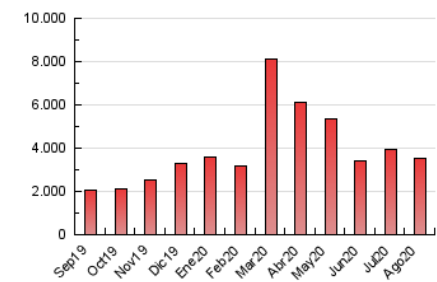

Páginas (x 1000)