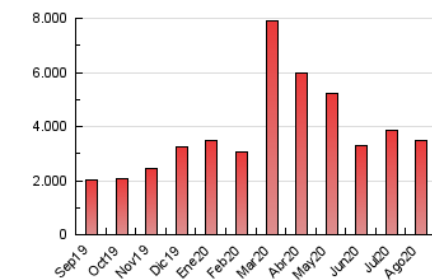

2. Secciones (Nacional)

	PAGINAS	%
HOME	408.866	11.80 %
RESTO	3.056.989	88.20 %

3. Por día del mes (Nacional)

Día	N. únicos	Visitas	Páginas	Día	N. únicos	Visitas	Páginas	Día	N. únicos	Visitas	Páginas
1	41.524	51.399	127.667	11	49.642	71.534	185.434	21	38.830	56.894	100.962
2	47.008	60.346	135.165	12	43.840	59.635	153.481	22	37.753	47.699	76.606
3	70.389	87.827	209.776	13	34.141	48.724	120.722	23	30.789	38.747	59.497
4	40.848	58.961	143.419	14	36.641	50.550	109.935	24	39.701	57.332	86.337
5	37.068	48.811	107.302	15	36.671	48.227	85.669	25	35.198	52.868	81.179
6	40.346	57.662	151.007	16	34.640	43.908	83.156	26	33.439	49.362	76.132
7	42.117	58.920	162.671	17	38.080	54.079	119.732	27	33.147	44.322	82.104
8	34.467	47.404	122.823	18	29.806	43.036	92.552	28	31.798	44.973	93.614
9	34.149	45.782	90.123	19	28.079	39.667	85.053	29	27.524	37.152	83.388
10	46.529	65.401	151.820	20	36.071	48.948	103.415	30	29.399	36.611	83.614
								31	31.013	42.587	101.500

4. Gráficas (Nacional)

4.1 Por día de la semana (promedio)

N. únicos / Visitas (x 100)

Páginas (x 100)

4.2 Por franja horaria (promedio)

Visitas (x 1000)

Páginas (x 1000)

4.3 Por meses

N. únicos / Visitas (x 1000)

Páginas (x 1000)

5. Observaciones

Este Medio Electrónico de Comunicación ha sido medido por la herramienta Google Analytics de Google

6. Definiciones básicas (Para más información ver Normas Técnicas para el Control de los Medios Electrónicos de Comunicación)

Visita:

Una secuencia ininterrumpida de páginas servidas a un usuario válido. Si dicho usuario no realiza peticiones de páginas en un periodo de tiempo (30 min) la siguiente petición constituirá el inicio de una nueva visita.