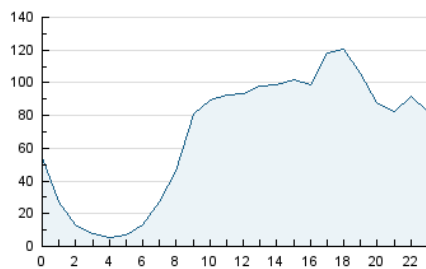

2. Secciones (Nacional e Internacional)

	PAGINAS	%
HOME	417.391	11.78 %
RESTO	3.125.049	88.22 %

3. Por día del mes (Nacional e Internacional)

Día	N. únicos	Visitas	Páginas	Día	N. únicos	Visitas	Páginas	Día	N. únicos	Visitas	Páginas
1	43.051	52.846	130.150	11	51.130	73.146	188.583	21	40.194	58.368	103.088
2	48.734	62.025	138.195	12	45.285	61.261	156.580	22	38.791	48.992	78.473
3	71.999	89.766	213.664	13	35.473	50.164	123.357	23	31.988	39.966	61.126
4	42.374	60.643	146.797	14	37.952	51.940	112.499	24	40.921	58.765	88.269
5	38.627	50.385	110.095	15	38.038	49.692	88.006	25	36.530	54.300	83.163
6	41.576	59.049	153.778	16	36.036	45.470	85.656	26	34.654	50.753	78.008
7	43.399	60.455	165.590	17	39.519	55.639	122.554	27	34.522	45.686	84.056
8	35.846	48.896	125.587	18	30.958	44.399	94.848	28	32.963	46.263	95.575
9	35.271	47.069	92.085	19	29.276	40.965	87.179	29	28.507	38.274	85.233
10	47.872	66.884	154.366	20	37.200	50.262	105.538	30	30.548	37.917	86.299
								31	32.334	44.027	104.043

4. Gráficas (Nacional e Internacional)

4.1 Por día de la semana (promedio)

N. únicos / Visitas (x 100)

Páginas (x 100)

4.2 Por franja horaria (promedio)

Visitas (x 1000)

Páginas (x 1000)

4.3 Por meses