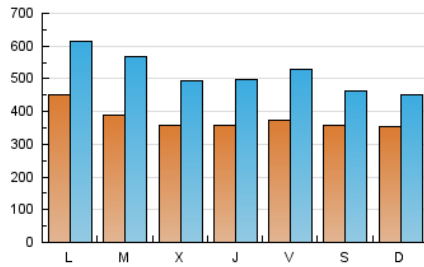

DIARIO JAEN.es

1. Cifras totales y promedios (Nacional)

MES - AÑO	NAVEGADORES UNICOS	VISITAS	PAGINAS
Agosto - 2020	479.340	1.599.368	3.465.855
PROMEDIO DIARIO	37.763	51.593	111.802
PROMEDIO LUNES-VIERNES	38.892	54.385	119.912
PROMEDIO SABADO-DOMINGO	35.392	45.728	94.771
PAGINAS / VISITAS	2,17		
DURACION MEDIA VISITAS	0:01:19		
DURACION MEDIA PAGINAS	0:01:08		

2. Secciones (Nacional)

	PAGINAS	%
HOME	408.866	11.80 %
RESTO	3.056.989	88.20 %

3. Por día del mes (Nacional)

Día	N. únicos	Visitas	Páginas	Día	N. únicos	Visitas	Páginas	Día	N. únicos	Visitas	Páginas
1	41.524	51.399	127.667	11	49.642	71.534	185.434	21	38.830	56.894	100.962
2	47.008	60.346	135.165	12	43.840	59.635	153.481	22	37.753	47.699	76.606
3	70.389	87.827	209.776	13	34.141	48.724	120.722	23	30.789	38.747	59.497
4	40.848	58.961	143.419	14	36.641	50.550	109.935	24	39.701	57.332	86.337
5	37.068	48.811	107.302	15	36.671	48.227	85.669	25	35.198	52.868	81.179
6	40.346	57.662	151.007	16	34.640	43.908	83.156	26	33.439	49.362	76.132
7	42.117	58.920	162.671	17	38.080	54.079	119.732	27	33.147	44.322	82.104
8	34.467	47.404	122.823	18	29.806	43.036	92.552	28	31.798	44.973	93.614
9	34.149	45.782	90.123	19	28.079	39.667	85.053	29	27.524	37.152	83.388
10	46.529	65.401	151.820	20	36.071	48.948	103.415	30	29.399	36.611	83.614
								31	31.013	42.587	101.500

4. Gráficas (Nacional)

4.1 Por día de la semana (promedio)

N. únicos / Visitas (x 100)

Páginas (x 100)

4.2 Por franja horaria (promedio)

Visitas (x 1000)

Páginas (x 1000)

4.3 Por meses