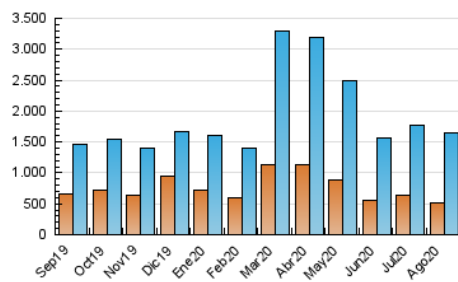

4.3 Por meses

N. únicos / Visitas (x 1000)