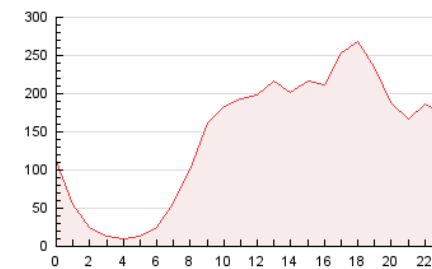

2. Secciones (Nacional)

	PAGINAS	%
HOME	408.866	11.80 %
RESTO	3.056.989	88.20 %

3. Por día del mes (Nacional)

Día	N. únicos	Visitas	Páginas	Día	N. únicos	Visitas	Páginas	Día	N. únicos	Visitas	Páginas
1	41.524	51.399	127.667	11	49.642	71.534	185.434	21	38.830	56.894	100.962
2	47.008	60.346	135.165	12	43.840	59.635	153.481	22	37.753	47.699	76.606
3	70.389	87.827	209.776	13	34.141	48.724	120.722	23	30.789	38.747	59.497
4	40.848	58.961	143.419	14	36.641	50.550	109.935	24	39.701	57.332	86.337
5	37.068	48.811	107.302	15	36.671	48.227	85.669	25	35.198	52.868	81.179
6	40.346	57.662	151.007	16	34.640	43.908	83.156	26	33.439	49.362	76.132
7	42.117	58.920	162.671	17	38.080	54.079	119.732	27	33.147	44.322	82.104
8	34.467	47.404	122.823	18	29.806	43.036	92.552	28	31.798	44.973	93.614
9	34.149	45.782	90.123	19	28.079	39.667	85.053	29	27.524	37.152	83.388
10	46.529	65.401	151.820	20	36.071	48.948	103.415	30	29.399	36.611	83.614
								31	31.013	42.587	101.500

4. Gráficas (Nacional)

4.1 Por día de la semana (promedio)

N. únicos / Visitas (x 100)

Páginas (x 100)

4.2 Por franja horaria (promedio)

Visitas (x 1000)

Páginas (x 1000)

4.3 Por meses