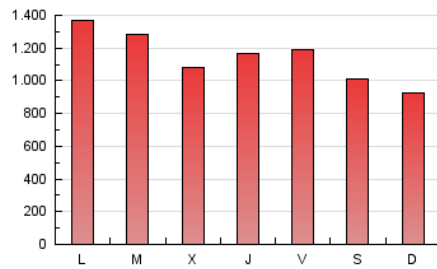

DIARIO JAEN.es

1. Cifras totales y promedios (Nacional e Internacional)

MES - AÑO	NAVEGADORES UNICOS	VISITAS	PAGINAS
Agosto - 2020	514.536	1.644.267	3.542.440
PROMEDIO DIARIO	39.083	53.041	114.272
PROMEDIO LUNES-VIERNES	40.227	55.863	122.459
PROMEDIO SABADO-DOMINGO	36.681	47.115	97.081
PAGINAS / VISITAS	2,15		
DURACION MEDIA VISITAS	0:01:18		
DURACION MEDIA PAGINAS	0:01:08		

2. Secciones (Nacional e Internacional)

	PAGINAS	%
HOME	417.391	11.78 %
RESTO	3.125.049	88.22 %

3. Por día del mes (Nacional e Internacional)

Día	N. únicos	Visitas	Páginas	Día	N. únicos	Visitas	Páginas	Día	N. únicos	Visitas	Páginas
1	43.051	52.846	130.150	11	51.130	73.146	188.583	21	40.194	58.368	103.088
2	48.734	62.025	138.195	12	45.285	61.261	156.580	22	38.791	48.992	78.473
3	71.999	89.766	213.664	13	35.473	50.164	123.357	23	31.988	39.966	61.126
4	42.374	60.643	146.797	14	37.952	51.940	112.499	24	40.921	58.765	88.269
5	38.627	50.385	110.095	15	38.038	49.692	88.006	25	36.530	54.300	83.163
6	41.576	59.049	153.778	16	36.036	45.470	85.656	26	34.654	50.753	78.008
7	43.399	60.455	165.590	17	39.519	55.639	122.554	27	34.522	45.686	84.056
8	35.846	48.896	125.587	18	30.958	44.399	94.848	28	32.963	46.263	95.575
9	35.271	47.069	92.085	19	29.276	40.965	87.179	29	28.507	38.274	85.233
10	47.872	66.884	154.366	20	37.200	50.262	105.538	30	30.548	37.917	86.299
								31	32.334	44.027	104.043

4. Gráficas (Nacional e Internacional)

4.1 Por día de la semana (promedio)

N. únicos / Visitas (x 100)

Páginas (x 100)

4.2 Por franja horaria (promedio)

Visitas (x 1000)

Páginas (x 1000)

4.3 Por meses