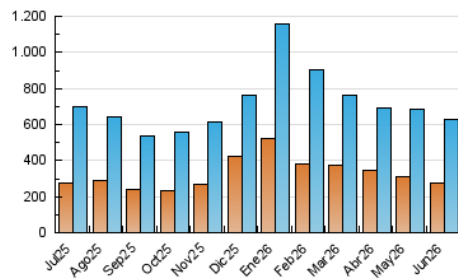

1. Cifras totales y promedios (Nacional)

MES - AÑO	NAVEGADORES UNICOS	VISITAS	PAGINAS
Junio - 2026	277.896	628.811	974.768
PROMEDIO DIARIO	18.091	21.397	32.492
PROMEDIO LUNES-VIERNES	18.552	21.855	33.487
PROMEDIO SABADO-DOMINGO	16.823	20.138	29.758
PAGINAS / VISITAS	1,52		
DURACION MEDIA VISITAS	0:01:28		
TIEMPO INTERACCIÓN MEDIO	0:01:05		

2. Secciones (Nacional)

	PAGINAS	%
HOME	138.969	14.26 %
RESTO	835.799	85.74 %

3. Por día del mes (Nacional)

Día	N. únicos	Visitas	Páginas	Día	N. únicos	Visitas	Páginas	Día	N. únicos	Visitas	Páginas
1	19.530	24.818	43.249	11	19.684	23.135	36.921	21	13.629	16.599	25.592
2	15.731	18.893	31.628	12	18.501	20.941	32.394	22	15.401	18.017	26.237
3	18.469	22.482	36.222	13	21.839	25.329	35.269	23	16.223	19.259	27.492
4	29.581	33.260	46.785	14	21.375	26.158	36.244	24	16.307	19.840	29.319
5	17.050	19.347	30.010	15	19.170	22.325	33.174	25	20.909	24.162	33.640
6	12.247	14.890	22.566	16	16.166	18.885	28.271	26	15.667	18.444	26.631
7	15.432	17.968	28.582	17	24.944	30.144	47.035	27	17.357	20.111	31.321
8	20.665	24.175	35.490	18	16.332	19.246	29.869	28	18.617	22.547	32.554
9	17.437	20.787	36.183	19	14.265	16.854	25.637	29	16.931	19.817	28.310
10	18.760	22.335	37.714	20	14.091	17.501	25.935	30	20.412	23.649	34.494

4. Gráficas (Nacional)

4.1 Por día de la semana (promedio)

N. únicos / Visitas (x 100)

Páginas (x 100)

4.2 Por franja horaria (promedio)

Visitas_ (x 1000)

Páginas (x 1000)

4.3 Por meses

N. únicos / Visitas (x 1000)

Páginas (x 1000)

5. Observaciones

Este Medio Electrónico de Comunicación ha sido medido por la herramienta Google Analytics de Google (GA4).

6. Definiciones básicas (Para más información ver Normas Técnicas para el Control de los Medios Electrónicos de Comunicación)