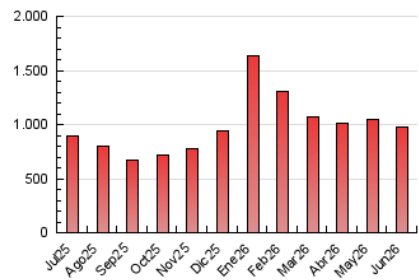

1. Cifras totales y promedios (Nacional)

MES - AÑO	NAVEGADORES UNICOS	VISITAS	PAGINAS
Junio - 2026	277.896	628.811	974.768
PROMEDIO DIARIO	18.091	21.397	32.492
PROMEDIO LUNES-VIERNES	18.552	21.855	33.487
PROMEDIO SABADO-DOMINGO	16.823	20.138	29.758
PAGINAS / VISITAS	1,52		
DURACION MEDIA VISITAS	0:01:28		
TIEMPO INTERACCIÓN MEDIO	0:01:05		

2. Secciones (Nacional)

	PAGINAS	%
HOME	138.969	14.26 %
RESTO	835.799	85.74 %

3. Por día del mes (Nacional)

Día	N. únicos	Visitas	Páginas	Día	N. únicos	Visitas	Páginas	Día	N. únicos	Visitas	Páginas
1	19.530	24.818	43.249	11	19.684	23.135	36.921	21	13.629	16.599	25.592
2	15.731	18.893	31.628	12	18.501	20.941	32.394	22	15.401	18.017	26.237
3	18.469	22.482	36.222	13	21.839	25.329	35.269	23	16.223	19.259	27.492
4	29.581	33.260	46.785	14	21.375	26.158	36.244	24	16.307	19.840	29.319
5	17.050	19.347	30.010	15	19.170	22.325	33.174	25	20.909	24.162	33.640
6	12.247	14.890	22.566	16	16.166	18.885	28.271	26	15.667	18.444	26.631
7	15.432	17.968	28.582	17	24.944	30.144	47.035	27	17.357	20.111	31.321
8	20.665	24.175	35.490	18	16.332	19.246	29.869	28	18.617	22.547	32.554
9	17.437	20.787	36.183	19	14.265	16.854	25.637	29	16.931	19.817	28.310
10	18.760	22.335	37.714	20	14.091	17.501	25.935	30	20.412	23.649	34.494

4. Gráficas (Nacional)

4.1 Por día de la semana (promedio)

N. únicos / Visitas (x 100)

Páginas (x 100)

4.2 Por franja horaria (promedio)

Visitas_ (x 1000)

Páginas (x 1000)

4.3 Por meses

N. únicos / Visitas (x 1000)

Páginas (x 1000)

5. Observaciones

Este Medio Electrónico de Comunicación ha sido medido por la herramienta Google Analytics de Google (GA4).

6. Definiciones básicas (Para más información ver Normas Técnicas para el Control de los Medios Electrónicos de Comunicación)