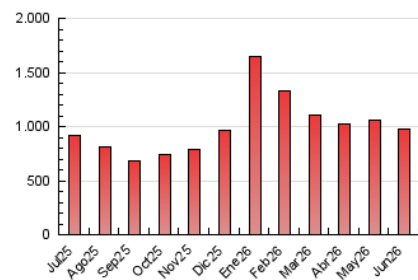

Páginas (x 1000)