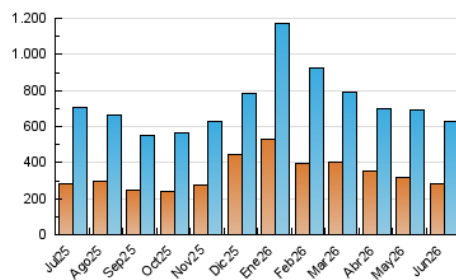

4.3 Por meses

N. únicos / Visitas (x 1000)