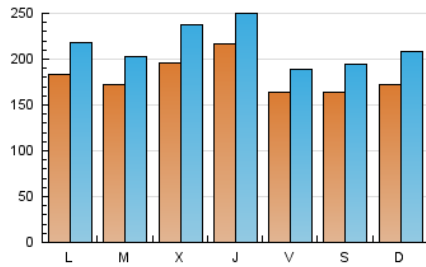

1. Cifras totales y promedios (Nacional)

MES - AÑO	NAVEGADORES UNICOS	VISITAS	PAGINAS
Junio - 2026	277.896	628.811	974.768
PROMEDIO DIARIO	18.091	21.397	32.492
PROMEDIO LUNES-VIERNES	18.552	21.855	33.487
PROMEDIO SABADO-DOMINGO	16.823	20.138	29.758
PAGINAS / VISITAS	1,52		
DURACION MEDIA VISITAS	0:01:28		
TIEMPO INTERACCIÓN MEDIO	0:01:05		

2. Secciones (Nacional)

	PAGINAS	%
HOME	138.969	14.26 %
RESTO	835.799	85.74 %

3. Por día del mes (Nacional)

Día	N. únicos	Visitas	Páginas	Día	N. únicos	Visitas	Páginas	Día	N. únicos	Visitas	Páginas
1	19.530	24.818	43.249	11	19.684	23.135	36.921	21	13.629	16.599	25.592
2	15.731	18.893	31.628	12	18.501	20.941	32.394	22	15.401	18.017	26.237
3	18.469	22.482	36.222	13	21.839	25.329	35.269	23	16.223	19.259	27.492
4	29.581	33.260	46.785	14	21.375	26.158	36.244	24	16.307	19.840	29.319
5	17.050	19.347	30.010	15	19.170	22.325	33.174	25	20.909	24.162	33.640
6	12.247	14.890	22.566	16	16.166	18.885	28.271	26	15.667	18.444	26.631
7	15.432	17.968	28.582	17	24.944	30.144	47.035	27	17.357	20.111	31.321
8	20.665	24.175	35.490	18	16.332	19.246	29.869	28	18.617	22.547	32.554
9	17.437	20.787	36.183	19	14.265	16.854	25.637	29	16.931	19.817	28.310
10	18.760	22.335	37.714	20	14.091	17.501	25.935	30	20.412	23.649	34.494

4. Gráficas (Nacional)

4.1 Por día de la semana (promedio)

N. únicos / Visitas (x 100)

Páginas (x 100)

4.2 Por franja horaria (promedio)

Visitas_ (x 1000)

Páginas (x 1000)

4.3 Por meses