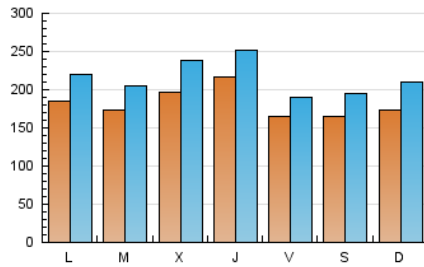

1. Cifras totales y promedios (Nacional e Internacional)

MES - AÑO	NAVEGADORES UNICOS	VISITAS	PAGINAS
Junio - 2026	281.379	630.768	980.457
PROMEDIO DIARIO	18.222	21.540	32.682
PROMEDIO LUNES-VIERNES	18.693	22.012	33.685
PROMEDIO SABADO-DOMINGO	16.928	20.241	29.922
PAGINAS / VISITAS	1,52		
DURACION MEDIA VISITAS	0:01:28		
TIEMPO INTERACCIÓN MEDIO	0:01:04		

2. Secciones (Nacional e Internacional)

	PAGINAS	%
HOME	139.800	14.26 %
RESTO	840.657	85.74 %

3. Por día del mes (Nacional e Internacional)

Día	N. únicos	Visitas	Páginas	Día	N. únicos	Visitas	Páginas	Día	N. únicos	Visitas	Páginas
1	19.676	24.978	43.481	11	19.789	23.223	37.116	21	13.776	16.685	25.769
2	15.848	18.995	31.757	12	18.604	21.076	32.521	22	15.498	18.118	26.413
3	18.529	22.543	36.366	13	21.950	25.395	35.496	23	16.317	19.405	27.630
4	29.714	33.472	46.984	14	21.555	26.333	36.537	24	16.408	19.893	29.425
5	17.139	19.433	30.144	15	19.366	22.560	33.388	25	20.987	24.236	33.755
6	12.366	15.057	22.743	16	16.347	19.042	28.546	26	15.794	18.642	26.851
7	15.464	18.026	28.653	17	25.126	30.237	47.238	27	17.418	20.157	31.400
8	20.963	24.505	35.873	18	16.466	19.414	30.030	28	18.702	22.676	32.680
9	17.836	21.251	36.758	19	14.352	16.960	25.772	29	17.005	19.925	28.420
10	18.936	22.562	37.932	20	14.190	17.600	26.099	30	20.553	23.788	34.680

4. Gráficas (Nacional e Internacional)

4.1 Por día de la semana (promedio)

N. únicos / Visitas (x 100)

Páginas (x 100)

4.2 Por franja horaria (promedio)

Visitas_ (x 1000)

Páginas (x 1000)

4.3 Por meses