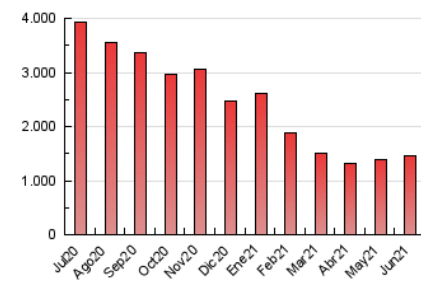

Páginas (x 1000)