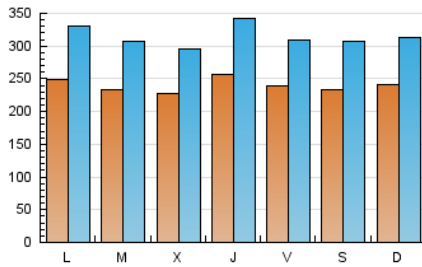

1. Cifras totales y promedios (Nacional e Internacional)

MES - AÑO	NAVEGADORES UNICOS	VISITAS	PAGINAS
Junio - 2021	317.988	942.914	1.466.215
PROMEDIO DIARIO	23.947	31.430	48.874
PROMEDIO LUNES-VIERNES	24.020	31.577	48.986
PROMEDIO SABADO-DOMINGO	23.746	31.028	48.564
PAGINAS / VISITAS	1,55		
DURACION MEDIA VISITAS	0:01:12		
DURACION MEDIA PAGINAS	0:02:09		

2. Secciones (Nacional e Internacional)

	PAGINAS	%
HOME	324.038	22.10 %
RESTO	1.142.177	77.90 %

3. Por día del mes (Nacional e Internacional)

Día	N. únicos	Visitas	Páginas	Día	N. únicos	Visitas	Páginas	Día	N. únicos	Visitas	Páginas
1	20.970	27.542	43.106	11	25.091	31.975	47.164	21	22.275	30.784	49.850
2	23.751	30.840	46.145	12	23.982	32.770	50.171	22	24.434	31.539	52.980
3	28.296	37.205	56.160	13	26.008	34.770	54.898	23	20.781	26.472	44.503
4	26.738	35.398	54.739	14	22.589	30.149	48.938	24	18.595	23.897	38.533
5	28.629	39.005	58.029	15	21.694	30.715	47.362	25	23.825	29.774	44.264
6	27.116	35.800	54.984	16	22.959	31.130	46.581	26	19.705	24.590	40.177
7	26.436	35.353	56.660	17	23.401	31.843	49.699	27	21.613	27.222	44.734
8	23.403	31.511	49.052	18	20.286	26.673	42.417	28	28.178	35.669	54.534
9	26.028	33.524	49.885	19	21.208	26.624	42.045	29	26.306	32.695	49.062
10	32.233	44.090	64.693	20	21.706	27.443	43.476	30	20.172	25.912	41.374

4. Gráficas (Nacional e Internacional)

4.1 Por día de la semana (promedio)

N. únicos / Visitas (x 100)

Páginas (x 100)

4.2 Por franja horaria (promedio)

Visitas (x 1000)

Páginas (x 1000)

4.3 Por meses