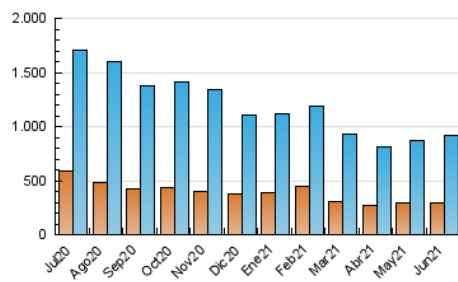

4.3 Por meses

N. únicos / Visitas (x 1000)