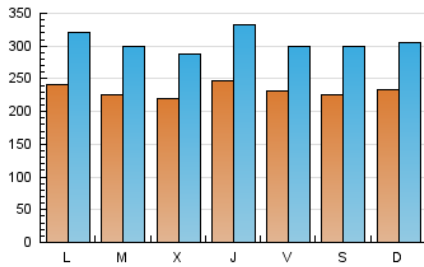

1. Cifras totales y promedios (Nacional)

MES - AÑO	NAVEGADORES UNICOS	VISITAS	PAGINAS
Junio - 2021	297.943	916.451	1.433.354
PROMEDIO DIARIO	23.134	30.548	47.778
PROMEDIO LUNES-VIERNES	23.190	30.667	47.857
PROMEDIO SABADO-DOMINGO	22.982	30.223	47.562
PAGINAS / VISITAS	1,56		
DURACION MEDIA VISITAS	0:01:13		
DURACION MEDIA PAGINAS	0:02:09		

2. Secciones (Nacional)

	PAGINAS	%
HOME	317.251	22.13 %
RESTO	1.116.103	77.87 %

3. Por día del mes (Nacional)

Día	N. únicos	Visitas	Páginas	Día	N. únicos	Visitas	Páginas	Día	N. únicos	Visitas	Páginas
1	20.068	26.532	41.788	11	24.267	31.058	46.077	21	21.554	29.904	48.705
2	22.813	29.794	44.782	12	23.166	31.914	49.130	22	23.598	30.610	51.781
3	27.388	36.122	54.848	13	25.223	33.967	53.928	23	19.995	25.614	43.419
4	25.795	34.349	53.380	14	21.839	29.335	47.914	24	17.897	23.078	37.510
5	27.810	38.095	56.972	15	20.919	29.837	46.311	25	23.110	29.018	43.345
6	26.237	34.833	53.750	16	22.188	30.319	45.641	26	18.948	23.850	39.286
7	25.563	34.407	55.502	17	22.555	30.950	48.592	27	20.919	26.482	43.720
8	22.546	30.555	47.900	18	19.304	25.733	41.264	28	27.398	34.846	53.516
9	25.242	32.626	48.808	19	20.551	25.945	41.147	29	25.548	31.839	48.026
10	31.180	43.018	63.396	20	21.004	26.698	42.563	30	19.404	25.123	40.353

4. Gráficas (Nacional)

4.1 Por día de la semana (promedio)

N. únicos / Visitas (x 100)

Páginas (x 100)

4.2 Por franja horaria (promedio)

Visitas (x 1000)

Páginas (x 1000)

4.3 Por meses