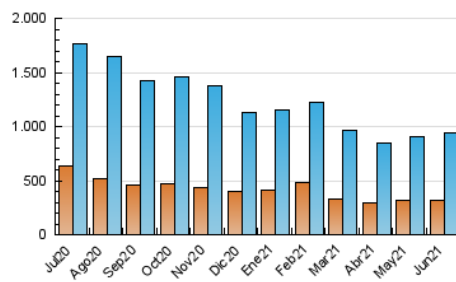

4.3 Por meses

N. únicos / Visitas (x 1000)