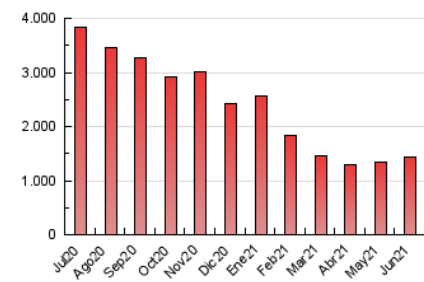

1. Cifras totales y promedios (Nacional)

MES - AÑO	NAVEGADORES UNICOS	VISITAS	PAGINAS
Junio - 2021	297.943	916.451	1.433.354
PROMEDIO DIARIO	23.134	30.548	47.778
PROMEDIO LUNES-VIERNES	23.190	30.667	47.857
PROMEDIO SABADO-DOMINGO	22.982	30.223	47.562
PAGINAS / VISITAS	1,56		
DURACION MEDIA VISITAS	0:01:13		
DURACION MEDIA PAGINAS	0:02:09		

2. Secciones (Nacional)

	PAGINAS	%
HOME	317.251	22.13 %
RESTO	1.116.103	77.87 %

3. Por día del mes (Nacional)

Día	N. únicos	Visitas	Páginas	Día	N. únicos	Visitas	Páginas	Día	N. únicos	Visitas	Páginas
1	20.068	26.532	41.788	11	24.267	31.058	46.077	21	21.554	29.904	48.705
2	22.813	29.794	44.782	12	23.166	31.914	49.130	22	23.598	30.610	51.781
3	27.388	36.122	54.848	13	25.223	33.967	53.928	23	19.995	25.614	43.419
4	25.795	34.349	53.380	14	21.839	29.335	47.914	24	17.897	23.078	37.510
5	27.810	38.095	56.972	15	20.919	29.837	46.311	25	23.110	29.018	43.345
6	26.237	34.833	53.750	16	22.188	30.319	45.641	26	18.948	23.850	39.286
7	25.563	34.407	55.502	17	22.555	30.950	48.592	27	20.919	26.482	43.720
8	22.546	30.555	47.900	18	19.304	25.733	41.264	28	27.398	34.846	53.516
9	25.242	32.626	48.808	19	20.551	25.945	41.147	29	25.548	31.839	48.026
10	31.180	43.018	63.396	20	21.004	26.698	42.563	30	19.404	25.123	40.353

4. Gráficas (Nacional)

4.1 Por día de la semana (promedio)

N. únicos / Visitas (x 100)

Páginas (x 100)

4.2 Por franja horaria (promedio)

Visitas (x 1000)

Páginas (x 1000)

4.3 Por meses

N. únicos / Visitas (x 1000)

Páginas (x 1000)

5. Observaciones

Este Medio Electrónico de Comunicación ha sido medido por la herramienta Google Analytics de Google

6. Definiciones básicas (Para más información ver Normas Técnicas para el Control de los Medios Electrónicos de Comunicación)