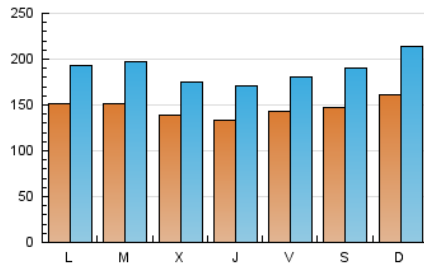

1. Cifras totales y promedios (Nacional)

MES - AÑO	NAVEGADORES UNICOS	VISITAS	PAGINAS
Abril - 2023	213.219	568.925	966.240
PROMEDIO DIARIO	14.738	18.964	32.208
PROMEDIO LUNES-VIERNES	14.393	18.345	31.314
PROMEDIO SABADO-DOMINGO	15.428	20.203	33.997
PAGINAS / VISITAS	1,70		
DURACION MEDIA VISITAS	0:00:50		
DURACION MEDIA PAGINAS	0:00:00		

2. Secciones (Nacional)

	PAGINAS	%
HOME	261.115	27.02 %
RESTO	705.125	72.98 %

3. Por día del mes (Nacional)

Día	N. únicos	Visitas	Páginas	Día	N. únicos	Visitas	Páginas	Día	N. únicos	Visitas	Páginas
1	14.245	18.981	34.411	11	19.236	23.638	44.762	21	12.332	15.499	23.497
2	14.326	18.766	35.390	12	14.013	17.786	31.824	22	13.738	17.772	26.428
3	14.545	19.125	33.915	13	13.632	17.314	34.644	23	15.350	20.715	32.513
4	13.145	17.559	30.595	14	18.391	22.351	39.045	24	17.193	21.855	34.035
5	15.722	19.993	33.555	15	17.596	22.002	38.118	25	15.466	20.092	31.424
6	13.809	17.805	29.758	16	20.772	26.533	44.185	26	14.463	17.844	28.857
7	14.739	19.553	35.449	17	14.736	18.648	33.660	27	13.843	17.704	27.520
8	13.712	17.646	31.267	18	12.816	17.412	27.735	28	11.970	15.026	24.064
9	14.889	20.309	36.395	19	11.538	14.529	23.674	29	14.252	18.736	28.936
10	14.034	17.415	33.472	20	12.234	15.746	24.786	30	15.404	20.571	32.326

4. Gráficas (Nacional)

4.1 Por día de la semana (promedio)

N. únicos / Visitas (x 100)

Páginas (x 100)

4.2 Por franja horaria (promedio)

Visitas_ (x 1000)

Páginas (x 1000)

4.3 Por meses