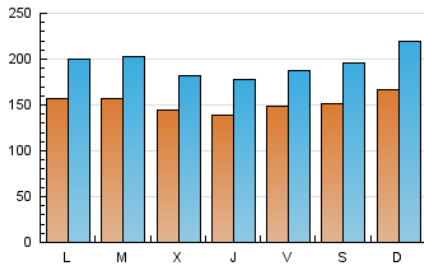

1. Cifras totales y promedios (Nacional e Internacional)

MES - AÑO	NAVEGADORES UNICOS	VISITAS	PAGINAS
Abril - 2023	226.062	586.972	989.662
PROMEDIO DIARIO	15.270	19.566	32.989
PROMEDIO LUNES-VIERNES	14.944	18.969	32.084
PROMEDIO SABADO-DOMINGO	15.922	20.758	34.799
PAGINAS / VISITAS	1,69		
DURACION MEDIA VISITAS	0:00:50		
DURACION MEDIA PAGINAS	0:00:00		

2. Secciones (Nacional e Internacional)

	PAGINAS	%
HOME	265.109	26.79 %
RESTO	724.553	73.21 %

3. Por día del mes (Nacional e Internacional)

Día	N. únicos	Visitas	Páginas	Día	N. únicos	Visitas	Páginas	Día	N. únicos	Visitas	Páginas
1	14.732	19.617	35.311	11	19.815	24.351	45.696	21	12.788	15.960	24.091
2	14.814	19.476	36.247	12	14.608	18.476	32.712	22	14.168	18.304	27.046
3	15.116	19.640	34.724	13	14.290	17.884	35.597	23	15.888	21.203	33.277
4	13.600	18.042	31.305	14	19.066	23.059	40.028	24	17.720	22.589	34.758
5	16.270	20.440	34.348	15	18.076	22.555	38.936	25	15.949	20.688	32.115
6	14.281	18.320	30.443	16	21.366	27.241	45.240	26	15.074	18.579	29.620
7	15.279	20.302	36.388	17	15.462	19.535	34.477	27	14.358	18.299	28.260
8	14.210	18.120	32.158	18	13.415	18.189	28.468	28	12.425	15.497	24.648
9	15.401	20.721	37.215	19	12.026	15.136	24.341	29	14.667	19.242	29.502
10	14.592	17.988	34.199	20	12.747	16.415	25.452	30	15.895	21.104	33.060

4. Gráficas (Nacional e Internacional)

4.1 Por día de la semana (promedio)

N. únicos / Visitas (x 100)

Páginas (x 100)

4.2 Por franja horaria (promedio)

Visitas_ (x 1000)

Páginas (x 1000)

4.3 Por meses