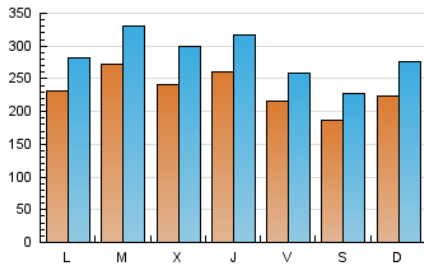

1. Cifras totales y promedios (Nacional e Internacional)

MES - AÑO	NAVEGADORES UNICOS	VISITAS	PAGINAS
Abril - 2022	350.825	845.019	1.245.188
PROMEDIO DIARIO	23.098	28.167	41.506
PROMEDIO LUNES-VIERNES	24.271	29.550	43.693
PROMEDIO SABADO-DOMINGO	20.359	24.940	36.405
PAGINAS / VISITAS	1,47		
DURACION MEDIA VISITAS	0:01:06		
DURACION MEDIA PAGINAS	0:02:20		

2. Secciones (Nacional e Internacional)

	PAGINAS	%
HOME	277.247	22.27 %
RESTO	967.941	77.73 %

3. Por día del mes (Nacional e Internacional)

Día	N. únicos	Visitas	Páginas	Día	N. únicos	Visitas	Páginas	Día	N. únicos	Visitas	Páginas
1	23.801	28.908	42.730	11	28.506	35.841	53.617	21	26.913	32.407	46.926
2	21.096	25.145	35.862	12	40.065	47.451	65.990	22	23.240	27.411	39.118
3	22.793	28.477	41.835	13	25.708	31.290	44.612	23	17.155	20.515	31.010
4	21.281	26.013	39.407	14	24.340	29.048	40.519	24	21.685	26.243	39.463
5	22.965	28.367	44.053	15	21.150	25.212	35.512	25	23.736	28.678	42.656
6	24.638	32.631	52.525	16	18.577	22.294	30.985	26	25.397	30.940	45.191
7	29.415	36.654	55.134	17	20.456	23.916	33.534	27	22.409	26.380	39.109
8	26.221	32.147	47.168	18	18.720	22.324	32.987	28	23.591	28.651	42.648
9	23.933	29.749	43.264	19	20.527	25.118	37.031	29	13.104	15.454	24.771
10	24.717	31.738	46.863	20	23.971	29.631	45.843	30	12.818	16.386	24.825

4. Gráficas (Nacional e Internacional)

4.1 Por día de la semana (promedio)

N. únicos / Visitas (x 100)

Páginas (x 100)

4.2 Por franja horaria (promedio)

Visitas_ (x 1000)

Páginas (x 1000)

4.3 Por meses