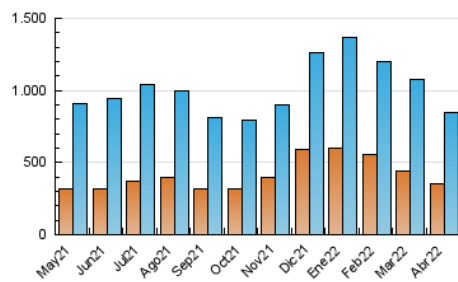

4.3 Por meses

N. únicos / Visitas (x 1000)