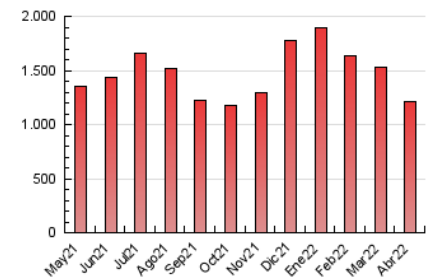

Páginas (x 1000)