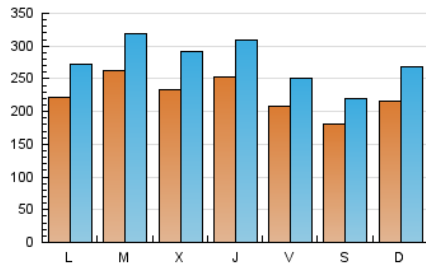

1. Cifras totales y promedios (Nacional)

MES - AÑO	NAVEGADORES UNICOS	VISITAS	PAGINAS
Abril - 2022	329.299	819.922	1.213.655
PROMEDIO DIARIO	22.308	27.331	40.455
PROMEDIO LUNES-VIERNES	23.452	28.680	42.619
PROMEDIO SABADO-DOMINGO	19.637	24.184	35.406
PAGINAS / VISITAS	1,48		
DURACION MEDIA VISITAS	0:01:07		
DURACION MEDIA PAGINAS	0:02:20		

2. Secciones (Nacional)

	PAGINAS	%
HOME	273.483	22.53 %
RESTO	940.172	77.47 %

3. Por día del mes (Nacional)

Día	N. únicos	Visitas	Páginas	Día	N. únicos	Visitas	Páginas	Día	N. únicos	Visitas	Páginas
1	22.937	28.077	41.652	11	27.155	34.521	52.003	21	26.200	31.605	45.992
2	20.148	24.117	34.298	12	38.195	45.405	63.610	22	22.501	26.613	38.079
3	22.118	27.806	40.995	13	24.584	30.120	43.238	23	16.517	19.840	29.978
4	20.586	25.302	38.460	14	23.652	28.271	39.557	24	21.125	25.631	38.606
5	22.335	27.614	43.098	15	20.524	24.616	34.794	25	23.069	27.977	41.774
6	23.810	31.729	51.425	16	18.037	21.698	30.247	26	24.746	30.220	44.259
7	28.545	35.721	53.984	17	19.694	23.163	32.631	27	21.857	25.735	38.281
8	25.367	31.254	46.096	18	17.713	21.323	31.762	28	22.982	28.007	41.868
9	22.986	28.813	42.155	19	19.902	24.408	36.146	29	12.656	14.948	24.114
10	23.757	30.727	45.610	20	23.178	28.804	44.807	30	12.353	15.857	24.136

4. Gráficas (Nacional)

4.1 Por día de la semana (promedio)

N. únicos / Visitas (x 100)

Páginas (x 100)

4.2 Por franja horaria (promedio)

Visitas_ (x 1000)

Páginas (x 1000)

4.3 Por meses