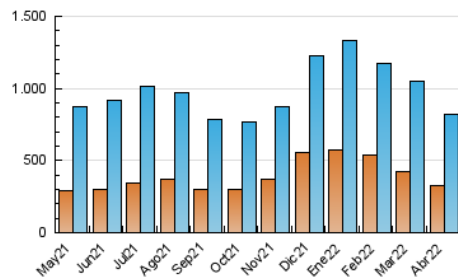

4.3 Por meses

N. únicos / Visitas (x 1000)