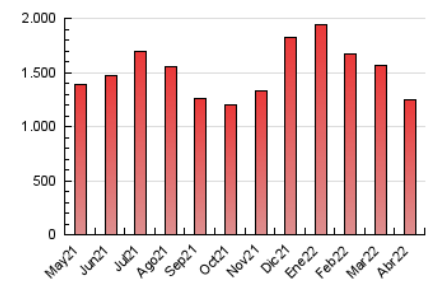

Páginas (x 1000)