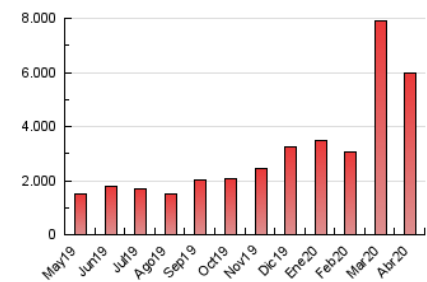

Páginas (x 1000)