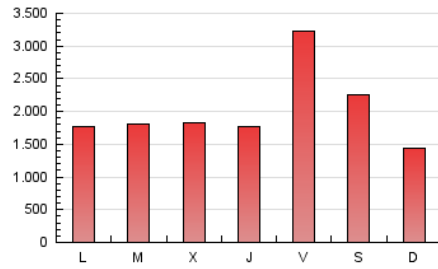

1. Cifras totales y promedios (Nacional)

MES - AÑO	NAVEGADORES UNICOS	VISITAS	PAGINAS
Abril - 2020	1.078.083	3.118.499	5.994.344
PROMEDIO DIARIO	76.226	103.950	199.811
PROMEDIO LUNES-VIERNES	75.992	105.360	205.417
PROMEDIO SABADO-DOMINGO	76.871	100.074	184.396
PAGINAS / VISITAS	1,92		
DURACION MEDIA VISITAS	0:01:20		
DURACION MEDIA PAGINAS	0:01:27		

2. Secciones (Nacional)

	PAGINAS	%
HOME	539.956	9.01 %
RESTO	5.454.388	90.99 %

3. Por día del mes (Nacional)

Día	N. únicos	Visitas	Páginas	Día	N. únicos	Visitas	Páginas	Día	N. únicos	Visitas	Páginas
1	75.097	109.876	275.379	11	169.417	194.116	407.903	21	53.523	77.997	117.234
2	71.144	106.383	262.336	12	60.888	84.609	139.676	22	55.577	77.076	113.390
3	71.631	107.532	280.363	13	59.216	92.202	144.347	23	60.024	84.862	124.049
4	63.597	95.700	217.660	14	61.729	90.573	138.245	24	52.032	74.164	111.265
5	62.439	94.241	225.777	15	69.728	95.058	143.380	25	45.880	64.832	99.661
6	68.369	107.855	275.242	16	58.583	81.238	120.997	26	51.682	67.088	99.689
7	93.950	131.751	331.950	17	82.728	110.109	154.879	27	94.008	126.030	181.990
8	74.916	106.791	282.439	18	104.408	126.110	174.265	28	66.778	90.684	132.613
9	80.266	118.103	271.480	19	56.653	73.893	110.534	29	46.589	64.172	95.386
10	276.586	321.871	745.534	20	50.071	71.410	106.376	30	49.272	72.173	110.305

4. Gráficas (Nacional)

4.1 Por día de la semana (promedio)

N. únicos / Visitas (x 100)

Páginas (x 100)

4.2 Por franja horaria (promedio)

Visitas (x 1000)

Páginas (x 1000)

4.3 Por meses