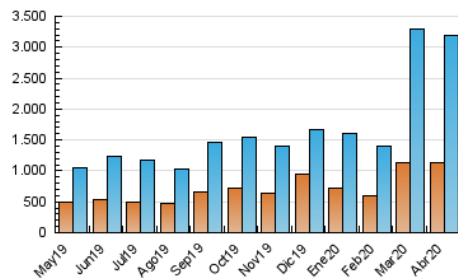

4.3 Por meses

N. únicos / Visitas (x 1000)