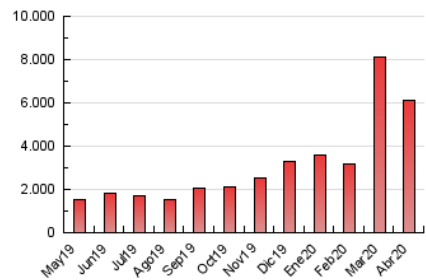

Páginas (x 1000)