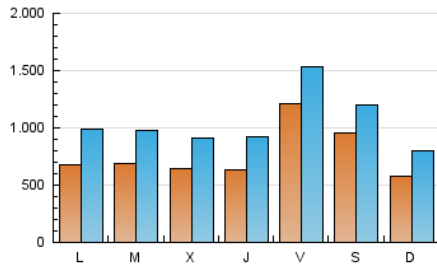

1. Cifras totales y promedios (Nacional)

MES - AÑO	NAVEGADORES UNICOS	VISITAS	PAGINAS
Abril - 2020	1.078.083	3.118.499	5.994.344
PROMEDIO DIARIO	76.226	103.950	199.811
PROMEDIO LUNES-VIERNES	75.992	105.360	205.417
PROMEDIO SABADO-DOMINGO	76.871	100.074	184.396
PAGINAS / VISITAS	1,92		
DURACION MEDIA VISITAS	0:01:20		
DURACION MEDIA PAGINAS	0:01:27		

2. Secciones (Nacional)

	PAGINAS	%
HOME	539.956	9.01 %
RESTO	5.454.388	90.99 %

3. Por día del mes (Nacional)

Día	N. únicos	Visitas	Páginas	Día	N. únicos	Visitas	Páginas	Día	N. únicos	Visitas	Páginas
1	75.097	109.876	275.379	11	169.417	194.116	407.903	21	53.523	77.997	117.234
2	71.144	106.383	262.336	12	60.888	84.609	139.676	22	55.577	77.076	113.390
3	71.631	107.532	280.363	13	59.216	92.202	144.347	23	60.024	84.862	124.049
4	63.597	95.700	217.660	14	61.729	90.573	138.245	24	52.032	74.164	111.265
5	62.439	94.241	225.777	15	69.728	95.058	143.380	25	45.880	64.832	99.661
6	68.369	107.855	275.242	16	58.583	81.238	120.997	26	51.682	67.088	99.689
7	93.950	131.751	331.950	17	82.728	110.109	154.879	27	94.008	126.030	181.990
8	74.916	106.791	282.439	18	104.408	126.110	174.265	28	66.778	90.684	132.613
9	80.266	118.103	271.480	19	56.653	73.893	110.534	29	46.589	64.172	95.386
10	276.586	321.871	745.534	20	50.071	71.410	106.376	30	49.272	72.173	110.305

4. Gráficas (Nacional)

4.1 Por día de la semana (promedio)

N. únicos / Visitas (x 100)

Páginas (x 100)

4.2 Por franja horaria (promedio)

Visitas (x 1000)

Páginas (x 1000)

4.3 Por meses