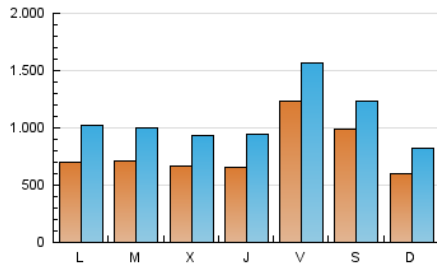

DIARIO JAEN.es

1. Cifras totales y promedios (Nacional e Internacional)

MES - AÑO	NAVEGADORES UNICOS	VISITAS	PAGINAS
Abril - 2020	1.130.846	3.196.182	6.124.217
PROMEDIO DIARIO	78.423	106.539	204.141
PROMEDIO LUNES-VIERNES	78.185	107.947	209.758
PROMEDIO SABADO-DOMINGO	79.075	102.669	188.692
PAGINAS / VISITAS	1,92		
DURACION MEDIA VISITAS	0:01:19		
DURACION MEDIA PAGINAS	0:01:26		

2. Secciones (Nacional e Internacional)

	PAGINAS	%
HOME	547.541	8.94 %
RESTO	5.576.676	91.06 %

3. Por día del mes (Nacional e Internacional)

Día	N. únicos	Visitas	Páginas	Día	N. únicos	Visitas	Páginas	Día	N. únicos	Visitas	Páginas
1	77.286	112.447	281.172	11	173.253	198.719	417.189	21	55.330	80.112	120.043
2	73.615	109.017	267.614	12	62.824	86.903	143.314	22	56.952	78.811	115.774
3	73.595	110.043	285.596	13	61.530	95.024	148.428	23	61.773	86.733	126.587
4	65.611	98.241	222.907	14	63.550	92.898	141.704	24	53.508	75.935	113.700
5	64.455	96.729	230.523	15	71.656	97.165	146.310	25	47.218	66.431	101.819
6	70.268	110.306	280.398	16	60.625	83.516	124.124	26	53.291	68.705	101.850
7	96.185	134.361	337.643	17	85.251	113.140	159.331	27	96.145	128.883	185.639
8	76.894	109.346	288.052	18	107.391	129.562	178.514	28	70.182	94.389	137.107
9	82.146	120.580	276.575	19	58.555	76.058	113.418	29	49.195	67.020	99.073
10	281.406	327.477	757.728	20	51.874	73.435	109.044	30	51.113	74.196	113.041

4. Gráficas (Nacional e Internacional)

4.1 Por día de la semana (promedio)

N. únicos / Visitas (x 100)

Páginas (x 100)

4.2 Por franja horaria (promedio)

Visitas (x 1000)

Páginas (x 1000)

4.3 Por meses