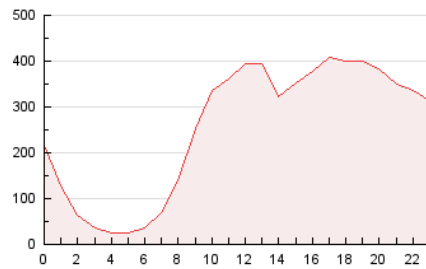

2. Secciones (Nacional e Internacional)

	PAGINAS	%
HOME	547.541	8.94 %
RESTO	5.576.676	91.06 %

3. Por día del mes (Nacional e Internacional)

Día	N. únicos	Visitas	Páginas	Día	N. únicos	Visitas	Páginas	Día	N. únicos	Visitas	Páginas
1	77.286	112.447	281.172	11	173.253	198.719	417.189	21	55.330	80.112	120.043
2	73.615	109.017	267.614	12	62.824	86.903	143.314	22	56.952	78.811	115.774
3	73.595	110.043	285.596	13	61.530	95.024	148.428	23	61.773	86.733	126.587
4	65.611	98.241	222.907	14	63.550	92.898	141.704	24	53.508	75.935	113.700
5	64.455	96.729	230.523	15	71.656	97.165	146.310	25	47.218	66.431	101.819
6	70.268	110.306	280.398	16	60.625	83.516	124.124	26	53.291	68.705	101.850
7	96.185	134.361	337.643	17	85.251	113.140	159.331	27	96.145	128.883	185.639
8	76.894	109.346	288.052	18	107.391	129.562	178.514	28	70.182	94.389	137.107
9	82.146	120.580	276.575	19	58.555	76.058	113.418	29	49.195	67.020	99.073
10	281.406	327.477	757.728	20	51.874	73.435	109.044	30	51.113	74.196	113.041

4. Gráficas (Nacional e Internacional)

4.1 Por día de la semana (promedio)

N. únicos / Visitas (x 100)

Páginas (x 100)

4.2 Por franja horaria (promedio)

Visitas (x 1000)

Páginas (x 1000)

4.3 Por meses