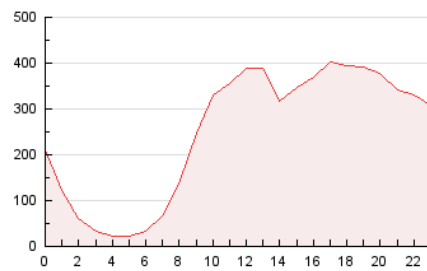

2. Secciones (Nacional)

	PAGINAS	%
HOME	539.956	9.01 %
RESTO	5.454.388	90.99 %

3. Por día del mes (Nacional)

Día	N. únicos	Visitas	Páginas	Día	N. únicos	Visitas	Páginas	Día	N. únicos	Visitas	Páginas
1	75.097	109.876	275.379	11	169.417	194.116	407.903	21	53.523	77.997	117.234
2	71.144	106.383	262.336	12	60.888	84.609	139.676	22	55.577	77.076	113.390
3	71.631	107.532	280.363	13	59.216	92.202	144.347	23	60.024	84.862	124.049
4	63.597	95.700	217.660	14	61.729	90.573	138.245	24	52.032	74.164	111.265
5	62.439	94.241	225.777	15	69.728	95.058	143.380	25	45.880	64.832	99.661
6	68.369	107.855	275.242	16	58.583	81.238	120.997	26	51.682	67.088	99.689
7	93.950	131.751	331.950	17	82.728	110.109	154.879	27	94.008	126.030	181.990
8	74.916	106.791	282.439	18	104.408	126.110	174.265	28	66.778	90.684	132.613
9	80.266	118.103	271.480	19	56.653	73.893	110.534	29	46.589	64.172	95.386
10	276.586	321.871	745.534	20	50.071	71.410	106.376	30	49.272	72.173	110.305

4. Gráficas (Nacional)

4.1 Por día de la semana (promedio)

N. únicos / Visitas (x 100)

Páginas (x 100)

4.2 Por franja horaria (promedio)

Visitas (x 1000)

Páginas (x 1000)

4.3 Por meses