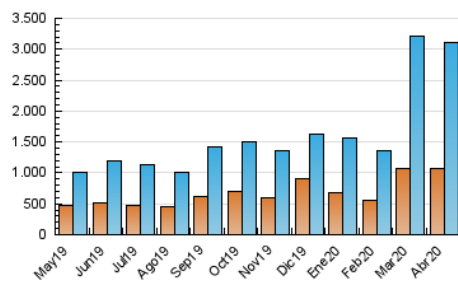

4.3 Por meses

N. únicos / Visitas (x 1000)