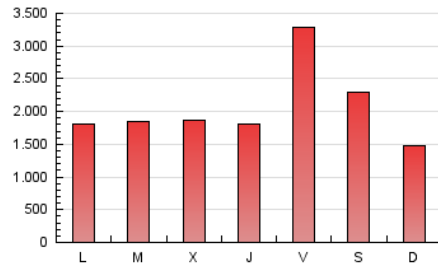

DIARIO JAEN.es

1. Cifras totales y promedios (Nacional e Internacional)

MES - AÑO	NAVEGADORES UNICOS	VISITAS	PAGINAS
Abril - 2020	1.130.846	3.196.182	6.124.217
PROMEDIO DIARIO	78.423	106.539	204.141
PROMEDIO LUNES-VIERNES	78.185	107.947	209.758
PROMEDIO SABADO-DOMINGO	79.075	102.669	188.692
PAGINAS / VISITAS	1,92		
DURACION MEDIA VISITAS	0:01:19		
DURACION MEDIA PAGINAS	0:01:26		

2. Secciones (Nacional e Internacional)

	PAGINAS	%
HOME	547.541	8.94 %
RESTO	5.576.676	91.06 %

3. Por día del mes (Nacional e Internacional)

Día	N. únicos	Visitas	Páginas	Día	N. únicos	Visitas	Páginas	Día	N. únicos	Visitas	Páginas
1	77.286	112.447	281.172	11	173.253	198.719	417.189	21	55.330	80.112	120.043
2	73.615	109.017	267.614	12	62.824	86.903	143.314	22	56.952	78.811	115.774
3	73.595	110.043	285.596	13	61.530	95.024	148.428	23	61.773	86.733	126.587
4	65.611	98.241	222.907	14	63.550	92.898	141.704	24	53.508	75.935	113.700
5	64.455	96.729	230.523	15	71.656	97.165	146.310	25	47.218	66.431	101.819
6	70.268	110.306	280.398	16	60.625	83.516	124.124	26	53.291	68.705	101.850
7	96.185	134.361	337.643	17	85.251	113.140	159.331	27	96.145	128.883	185.639
8	76.894	109.346	288.052	18	107.391	129.562	178.514	28	70.182	94.389	137.107
9	82.146	120.580	276.575	19	58.555	76.058	113.418	29	49.195	67.020	99.073
10	281.406	327.477	757.728	20	51.874	73.435	109.044	30	51.113	74.196	113.041

4. Gráficas (Nacional e Internacional)

4.1 Por día de la semana (promedio)

N. únicos / Visitas (x 100)

Páginas (x 100)

4.2 Por franja horaria (promedio)

Visitas (x 1000)

Páginas (x 1000)

4.3 Por meses