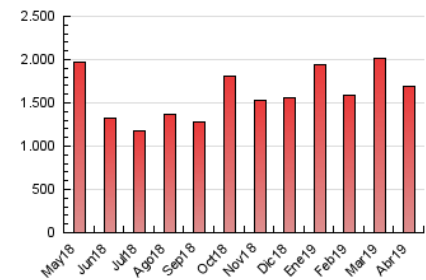

Páginas (x 1000)