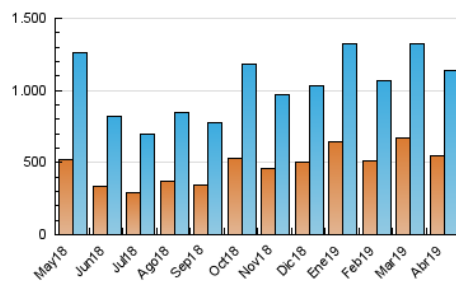

4.3 Por meses

N. únicos / Visitas (x 1000)