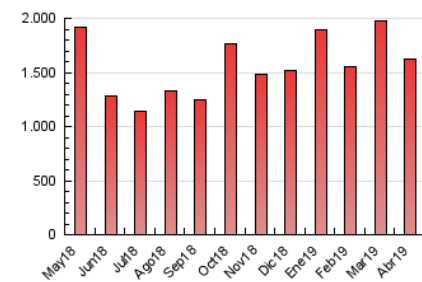

Páginas (x 1000)