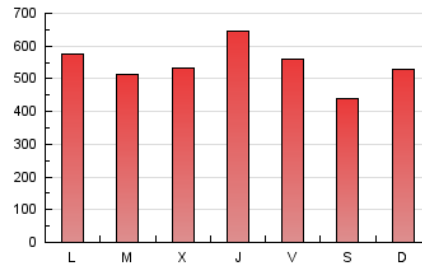

1. Cifras totales y promedios (Nacional)

MES - AÑO	NAVEGADORES UNICOS	VISITAS	PAGINAS
Abril - 2019	544.925	1.134.622	1.626.555
PROMEDIO DIARIO	33.311	37.821	54.219
PROMEDIO LUNES-VIERNES	34.287	38.988	56.274
PROMEDIO SABADO-DOMINGO	30.627	34.610	48.566
PAGINAS / VISITAS	1,43		
DURACION MEDIA VISITAS	0:00:59		
DURACION MEDIA PAGINAS	0:02:17		

2. Secciones (Nacional)

	PAGINAS	%
HOME	133.225	8.19 %
RESTO	1.493.330	91.81 %

3. Por día del mes (Nacional)

Día	N. únicos	Visitas	Páginas	Día	N. únicos	Visitas	Páginas	Día	N. únicos	Visitas	Páginas
1	33.465	38.376	56.450	11	36.523	42.735	62.417	21	26.721	30.831	44.683
2	37.978	43.128	64.917	12	33.227	37.612	53.553	22	30.091	34.986	51.641
3	34.572	39.318	58.435	13	26.736	29.923	42.104	23	27.909	31.385	45.175
4	52.774	59.452	83.057	14	40.425	46.406	63.796	24	25.675	29.513	42.255
5	41.687	48.881	69.335	15	37.793	43.439	62.515	25	24.932	28.249	42.828
6	28.734	32.286	47.334	16	27.851	32.033	48.569	26	20.208	22.745	33.947
7	25.074	28.680	43.486	17	36.833	41.744	58.769	27	22.560	25.147	35.629
8	43.656	46.370	63.654	18	41.962	48.839	69.479	28	40.554	45.880	60.157
9	33.979	37.687	54.574	19	43.659	49.102	67.939	29	32.887	36.773	52.580
10	29.561	35.161	53.146	20	34.211	37.724	51.339	30	27.094	30.217	42.792

4. Gráficas (Nacional)

4.1 Por día de la semana (promedio)

N. únicos / Visitas (x 100)

Páginas (x 100)

4.2 Por franja horaria (promedio)

Visitas (x 1000)

Páginas (x 1000)

4.3 Por meses