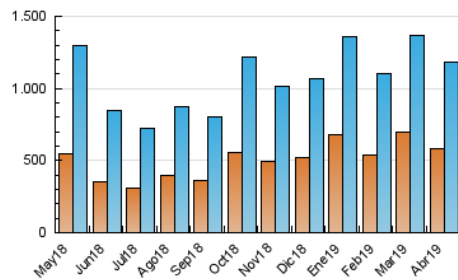

4.3 Por meses

N. únicos / Visitas (x 1000)