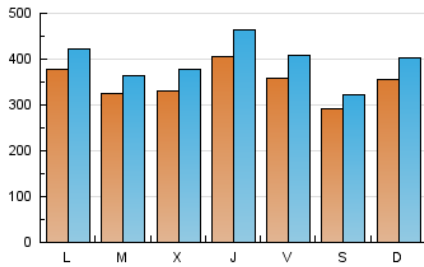

DIARIO JAEN.es

1. Cifras totales y promedios (Nacional e Internacional)

MES - AÑO	NAVEGADORES UNICOS	VISITAS	PAGINAS
Abril - 2019	586.326	1.184.734	1.686.780
PROMEDIO DIARIO	34.883	39.491	56.226
PROMEDIO LUNES-VIERNES	35.837	40.632	58.267
PROMEDIO SABADO-DOMINGO	32.258	36.355	50.614
PAGINAS / VISITAS	1,42		
DURACION MEDIA VISITAS	0:00:58		
DURACION MEDIA PAGINAS	0:02:17		

2. Secciones (Nacional e Internacional)

	PAGINAS	%
HOME	137.749	8.17 %
RESTO	1.549.031	91.83 %

3. Por día del mes (Nacional e Internacional)

Día	N. únicos	Visitas	Páginas	Día	N. únicos	Visitas	Páginas	Día	N. únicos	Visitas	Páginas
1	34.888	39.814	58.265	11	37.542	43.831	63.797	21	27.487	31.715	45.823
2	39.480	44.720	66.926	12	34.415	38.901	55.140	22	31.168	36.181	53.087
3	35.683	40.534	59.972	13	27.760	31.045	43.475	23	29.089	32.460	46.500
4	54.155	61.104	85.079	14	41.766	47.905	65.689	24	26.596	30.509	43.513
5	42.688	50.069	70.824	15	40.561	46.517	66.122	25	26.084	29.409	44.288
6	29.559	33.279	48.593	16	29.472	33.693	50.685	26	21.217	23.742	35.168
7	26.015	29.644	44.770	17	38.862	43.908	61.319	27	23.546	26.178	36.824
8	44.968	47.684	65.300	18	44.037	51.116	72.159	28	46.663	52.200	66.960
9	35.226	38.983	56.228	19	45.149	50.577	69.804	29	37.463	41.560	57.952
10	30.660	36.343	54.580	20	35.271	38.873	52.781	30	29.011	32.240	45.157

4. Gráficas (Nacional e Internacional)

4.1 Por día de la semana (promedio)

N. únicos / Visitas (x 100)

Páginas (x 100)

4.2 Por franja horaria (promedio)

Visitas (x 1000)

Páginas (x 1000)

4.3 Por meses