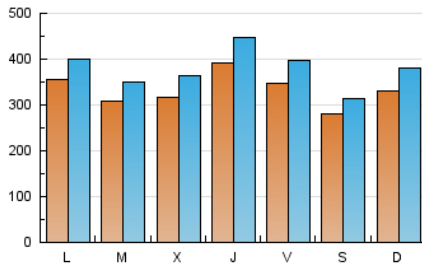

1. Cifras totales y promedios (Nacional)

MES - AÑO	NAVEGADORES UNICOS	VISITAS	PAGINAS
Abril - 2019	544.925	1.134.622	1.626.555
PROMEDIO DIARIO	33.311	37.821	54.219
PROMEDIO LUNES-VIERNES	34.287	38.988	56.274
PROMEDIO SABADO-DOMINGO	30.627	34.610	48.566
PAGINAS / VISITAS	1,43		
DURACION MEDIA VISITAS	0:00:59		
DURACION MEDIA PAGINAS	0:02:17		

2. Secciones (Nacional)

	PAGINAS	%
HOME	133.225	8.19 %
RESTO	1.493.330	91.81 %

3. Por día del mes (Nacional)

Día	N. únicos	Visitas	Páginas	Día	N. únicos	Visitas	Páginas	Día	N. únicos	Visitas	Páginas
1	33.465	38.376	56.450	11	36.523	42.735	62.417	21	26.721	30.831	44.683
2	37.978	43.128	64.917	12	33.227	37.612	53.553	22	30.091	34.986	51.641
3	34.572	39.318	58.435	13	26.736	29.923	42.104	23	27.909	31.385	45.175
4	52.774	59.452	83.057	14	40.425	46.406	63.796	24	25.675	29.513	42.255
5	41.687	48.881	69.335	15	37.793	43.439	62.515	25	24.932	28.249	42.828
6	28.734	32.286	47.334	16	27.851	32.033	48.569	26	20.208	22.745	33.947
7	25.074	28.680	43.486	17	36.833	41.744	58.769	27	22.560	25.147	35.629
8	43.656	46.370	63.654	18	41.962	48.839	69.479	28	40.554	45.880	60.157
9	33.979	37.687	54.574	19	43.659	49.102	67.939	29	32.887	36.773	52.580
10	29.561	35.161	53.146	20	34.211	37.724	51.339	30	27.094	30.217	42.792

4. Gráficas (Nacional)

4.1 Por día de la semana (promedio)

N. únicos / Visitas (x 100)

Páginas (x 100)

4.2 Por franja horaria (promedio)

Visitas (x 1000)

Páginas (x 1000)

4.3 Por meses