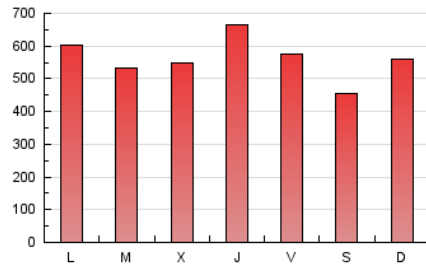

DIARIO JAEN.es

1. Cifras totales y promedios (Nacional e Internacional)

MES - AÑO	NAVEGADORES UNICOS	VISITAS	PAGINAS
Abril - 2019	586.326	1.184.734	1.686.780
PROMEDIO DIARIO	34.883	39.491	56.226
PROMEDIO LUNES-VIERNES	35.837	40.632	58.267
PROMEDIO SABADO-DOMINGO	32.258	36.355	50.614
PAGINAS / VISITAS	1,42		
DURACION MEDIA VISITAS	0:00:58		
DURACION MEDIA PAGINAS	0:02:17		

2. Secciones (Nacional e Internacional)

	PAGINAS	%
HOME	137.749	8.17 %
RESTO	1.549.031	91.83 %

3. Por día del mes (Nacional e Internacional)

Día	N. únicos	Visitas	Páginas	Día	N. únicos	Visitas	Páginas	Día	N. únicos	Visitas	Páginas
1	34.888	39.814	58.265	11	37.542	43.831	63.797	21	27.487	31.715	45.823
2	39.480	44.720	66.926	12	34.415	38.901	55.140	22	31.168	36.181	53.087
3	35.683	40.534	59.972	13	27.760	31.045	43.475	23	29.089	32.460	46.500
4	54.155	61.104	85.079	14	41.766	47.905	65.689	24	26.596	30.509	43.513
5	42.688	50.069	70.824	15	40.561	46.517	66.122	25	26.084	29.409	44.288
6	29.559	33.279	48.593	16	29.472	33.693	50.685	26	21.217	23.742	35.168
7	26.015	29.644	44.770	17	38.862	43.908	61.319	27	23.546	26.178	36.824
8	44.968	47.684	65.300	18	44.037	51.116	72.159	28	46.663	52.200	66.960
9	35.226	38.983	56.228	19	45.149	50.577	69.804	29	37.463	41.560	57.952
10	30.660	36.343	54.580	20	35.271	38.873	52.781	30	29.011	32.240	45.157

4. Gráficas (Nacional e Internacional)

4.1 Por día de la semana (promedio)

N. únicos / Visitas (x 100)

Páginas (x 100)

4.2 Por franja horaria (promedio)

Visitas (x 1000)

Páginas (x 1000)

4.3 Por meses