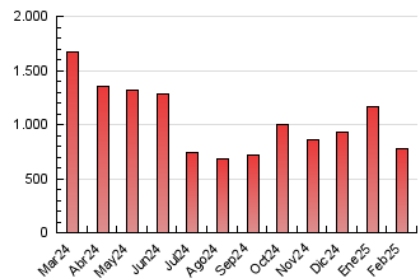

2. Secciones (Nacional)

	PAGINAS	%
HOME	200.032	25.64 %
RESTO	580.135	74.36 %

3. Por día del mes (Nacional)

Día	N. únicos	Visitas	Páginas	Día	N. únicos	Visitas	Páginas	Día	N. únicos	Visitas	Páginas
1	13.436	15.839	21.617	11	24.471	29.679	38.649	21	16.033	18.783	24.246
2	19.882	24.483	32.039	12	20.545	25.234	30.951	22	16.007	19.486	23.464
3	20.041	24.470	31.336	13	17.937	21.761	27.451	23	15.720	19.664	24.620
4	21.776	26.579	34.193	14	17.438	20.933	26.933	24	14.394	17.356	21.592
5	19.438	22.637	28.415	15	19.203	22.016	27.431	25	22.020	26.390	32.890
6	20.421	23.735	30.141	16	19.572	23.492	30.783	26	17.871	21.116	25.852
7	21.345	25.214	33.087	17	15.584	19.330	24.841	27	19.190	21.603	26.637
8	16.868	19.560	25.768	18	13.377	15.984	20.910	28	30.717	33.245	37.797
9	13.633	16.681	23.481	19	13.607	16.744	21.512				
10	15.658	19.175	24.705	20	20.226	23.159	28.826				

4. Gráficas (Nacional)

4.1 Por día de la semana (promedio)

N. únicos / Visitas (x 100)

Páginas (x 100)

4.2 Por franja horaria (promedio)

Visitas_ (x 1000)

Páginas (x 1000)

4.3 Por meses

N. únicos / Visitas (x 1000)

Páginas (x 1000)

5. Observaciones

Este Medio Electrónico de Comunicación ha sido medido por la herramienta Google Analytics de Google (GA4).

6. Definiciones básicas (Para más información ver Normas Técnicas para el Control de los Medios Electrónicos de Comunicación)

Visita:

Una secuencia ininterrumpida de páginas servidas a un usuario válido. Si dicho usuario no realiza peticiones de páginas en un periodo de tiempo (30 min) la siguiente petición constituirá el inicio de una nueva visita.