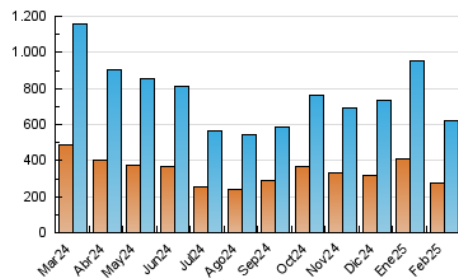

2. Secciones (Nacional)

	PAGINAS	%
HOME	200.032	25.64 %
RESTO	580.135	74.36 %

3. Por día del mes (Nacional)

Día	N. únicos	Visitas	Páginas	Día	N. únicos	Visitas	Páginas	Día	N. únicos	Visitas	Páginas
1	13.436	15.839	21.617	11	24.471	29.679	38.649	21	16.033	18.783	24.246
2	19.882	24.483	32.039	12	20.545	25.234	30.951	22	16.007	19.486	23.464
3	20.041	24.470	31.336	13	17.937	21.761	27.451	23	15.720	19.664	24.620
4	21.776	26.579	34.193	14	17.438	20.933	26.933	24	14.394	17.356	21.592
5	19.438	22.637	28.415	15	19.203	22.016	27.431	25	22.020	26.390	32.890
6	20.421	23.735	30.141	16	19.572	23.492	30.783	26	17.871	21.116	25.852
7	21.345	25.214	33.087	17	15.584	19.330	24.841	27	19.190	21.603	26.637
8	16.868	19.560	25.768	18	13.377	15.984	20.910	28	30.717	33.245	37.797
9	13.633	16.681	23.481	19	13.607	16.744	21.512				
10	15.658	19.175	24.705	20	20.226	23.159	28.826				

4. Gráficas (Nacional)

4.1 Por día de la semana (promedio)

N. únicos / Visitas (x 100)

Páginas (x 100)

4.2 Por franja horaria (promedio)

Visitas_ (x 1000)

Páginas (x 1000)

4.3 Por meses

N. únicos / Visitas (x 1000)

Páginas (x 1000)

5. Observaciones

Este Medio Electrónico de Comunicación ha sido medido por la herramienta Google Analytics de Google (GA4).

6. Definiciones básicas (Para más información ver Normas Técnicas para el Control de los Medios Electrónicos de Comunicación)

Visita:

Una secuencia ininterrumpida de páginas servidas a un usuario válido. Si dicho usuario no realiza peticiones de páginas en un periodo de tiempo (30 min) la siguiente petición constituirá el inicio de una nueva visita.