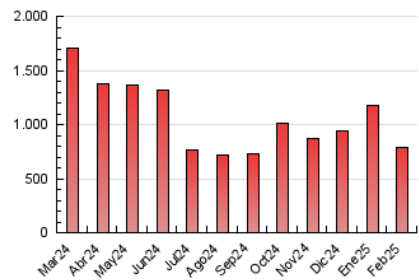

Páginas (x 1000)