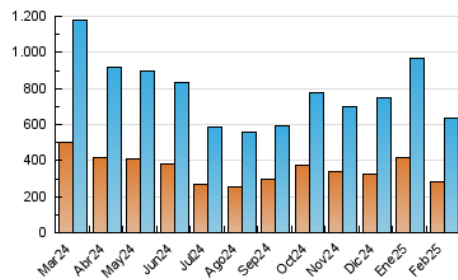

4.3 Por meses

N. únicos / Visitas (x 1000)