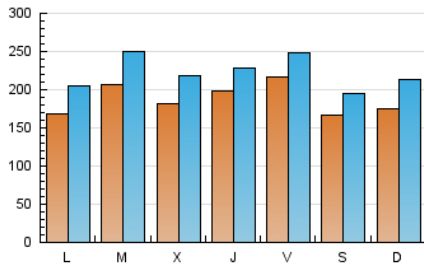

1. Cifras totales y promedios (Nacional e Internacional)

MES - AÑO	NAVEGADORES UNICOS	VISITAS	PAGINAS
Febrero - 2025	285.734	636.406	793.094
PROMEDIO DIARIO	18.775	22.274	28.325
PROMEDIO LUNES-VIERNES	19.454	23.014	28.969
PROMEDIO SABADO-DOMINGO	17.078	20.426	26.715
PAGINAS / VISITAS	1,27		
DURACION MEDIA VISITAS	0:01:32		
TIEMPO INTERACCIÓN MEDIO	0:01:10		

2. Secciones (Nacional e Internacional)

	PAGINAS	%
HOME	203.013	25.60 %
RESTO	590.081	74.40 %

3. Por día del mes (Nacional e Internacional)

Día	N. únicos	Visitas	Páginas	Día	N. únicos	Visitas	Páginas	Día	N. únicos	Visitas	Páginas
1	13.679	16.062	21.926	11	24.790	30.014	39.030	21	16.380	19.139	24.619
2	20.194	24.816	34.195	12	20.898	25.560	31.390	22	16.324	19.764	23.791
3	20.485	25.041	31.861	13	18.302	22.061	27.859	23	16.066	20.035	25.002
4	22.090	26.936	34.637	14	17.731	21.163	27.273	24	14.724	17.635	21.936
5	19.778	22.919	28.805	15	19.447	22.301	27.730	25	22.390	26.650	33.327
6	20.822	24.095	30.577	16	19.837	23.748	31.123	26	18.147	21.437	26.220
7	21.739	25.643	33.624	17	15.973	19.797	25.332	27	19.502	21.953	26.999
8	17.139	19.806	26.115	18	13.703	16.408	21.344	28	31.140	33.670	38.298
9	13.938	16.873	23.841	19	13.901	17.133	21.917				
10	15.978	19.609	25.075	20	20.605	23.412	29.248				

4. Gráficas (Nacional e Internacional)

4.1 Por día de la semana (promedio)

N. únicos / Visitas (x 100)

Páginas (x 100)

4.2 Por franja horaria (promedio)

Visitas_ (x 1000)

Páginas (x 1000)

4.3 Por meses