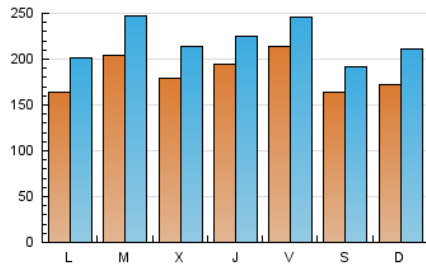

1. Cifras totales y promedios (Nacional)

MES - AÑO	NAVEGADORES UNICOS	VISITAS	PAGINAS
Febrero - 2025	278.747	623.697	780.167
PROMEDIO DIARIO	18.443	21.941	27.863
PROMEDIO LUNES-VIERNES	19.104	22.656	28.548
PROMEDIO SABADO-DOMINGO	16.790	20.153	26.150
PAGINAS / VISITAS	1,27		
DURACION MEDIA VISITAS	0:01:32		
TIEMPO INTERACCIÓN MEDIO	0:01:10		

2. Secciones (Nacional)

	PAGINAS	%
HOME	200.032	25.64 %
RESTO	580.135	74.36 %

3. Por día del mes (Nacional)

Día	N. únicos	Visitas	Páginas	Día	N. únicos	Visitas	Páginas	Día	N. únicos	Visitas	Páginas
1	13.436	15.839	21.617	11	24.471	29.679	38.649	21	16.033	18.783	24.246
2	19.882	24.483	32.039	12	20.545	25.234	30.951	22	16.007	19.486	23.464
3	20.041	24.470	31.336	13	17.937	21.761	27.451	23	15.720	19.664	24.620
4	21.776	26.579	34.193	14	17.438	20.933	26.933	24	14.394	17.356	21.592
5	19.438	22.637	28.415	15	19.203	22.016	27.431	25	22.020	26.390	32.890
6	20.421	23.735	30.141	16	19.572	23.492	30.783	26	17.871	21.116	25.852
7	21.345	25.214	33.087	17	15.584	19.330	24.841	27	19.190	21.603	26.637
8	16.868	19.560	25.768	18	13.377	15.984	20.910	28	30.717	33.245	37.797
9	13.633	16.681	23.481	19	13.607	16.744	21.512				
10	15.658	19.175	24.705	20	20.226	23.159	28.826				

4. Gráficas (Nacional)

4.1 Por día de la semana (promedio)

N. únicos / Visitas (x 100)

Páginas (x 100)

4.2 Por franja horaria (promedio)

Visitas_ (x 1000)

Páginas (x 1000)

4.3 Por meses