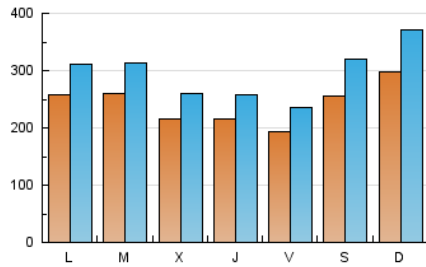

1. Cifras totales y promedios (Nacional)

MES - AÑO	NAVEGADORES UNICOS	VISITAS	PAGINAS
Febrero - 2023	373.856	827.662	1.236.292
PROMEDIO DIARIO	24.230	29.559	44.153
PROMEDIO LUNES-VIERNES	22.836	27.579	41.373
PROMEDIO SABADO-DOMINGO	27.713	34.509	51.104
PAGINAS / VISITAS	1,49		
DURACION MEDIA VISITAS	0:01:08		
DURACION MEDIA PAGINAS	0:02:18		

2. Secciones (Nacional)

	PAGINAS	%
HOME	269.449	21.79 %
RESTO	966.843	78.21 %

3. Por día del mes (Nacional)

Día	N. únicos	Visitas	Páginas	Día	N. únicos	Visitas	Páginas	Día	N. únicos	Visitas	Páginas
1	31.401	38.423	56.057	11	23.062	29.968	47.692	21	24.259	28.725	41.829
2	29.965	35.444	50.602	12	30.344	39.467	61.066	22	18.012	21.151	31.886
3	24.618	29.358	43.413	13	25.521	32.202	52.636	23	22.896	26.850	38.107
4	23.779	29.141	42.689	14	20.571	25.681	41.078	24	19.927	23.544	34.642
5	26.024	31.955	46.158	15	17.589	21.866	35.455	25	33.672	42.207	61.485
6	26.979	31.849	45.581	16	17.449	21.187	33.785	26	34.720	42.307	60.154
7	38.213	44.695	62.557	17	15.453	19.131	31.078	27	25.839	31.249	45.303
8	18.926	22.764	34.690	18	21.753	26.494	39.222	28	21.177	26.482	41.755
9	15.886	19.863	30.385	19	28.351	34.534	50.369				
10	17.570	21.886	33.576	20	24.475	29.239	43.042				

4. Gráficas (Nacional)

4.1 Por día de la semana (promedio)

N. únicos / Visitas (x 100)

Páginas (x 100)

4.2 Por franja horaria (promedio)

Visitas_ (x 1000)

Páginas (x 1000)

4.3 Por meses