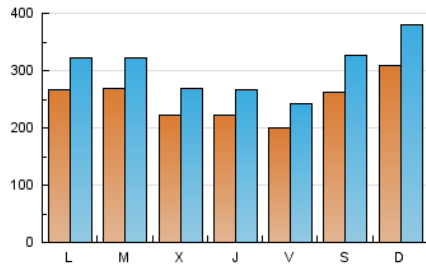

1. Cifras totales y promedios (Nacional e Internacional)

MES - AÑO	NAVEGADORES UNICOS	VISITAS	PAGINAS
Febrero - 2023	393.241	851.031	1.266.416
PROMEDIO DIARIO	24.986	30.394	45.229
PROMEDIO LUNES-VIERNES	23.565	28.392	42.411
PROMEDIO SABADO-DOMINGO	28.540	35.400	52.276
PAGINAS / VISITAS	1,49		
DURACION MEDIA VISITAS	0:01:08		
DURACION MEDIA PAGINAS	0:02:18		

2. Secciones (Nacional e Internacional)

	PAGINAS	%
HOME	273.277	21.58 %
RESTO	993.139	78.42 %

3. Por día del mes (Nacional e Internacional)

Día	N. únicos	Visitas	Páginas	Día	N. únicos	Visitas	Páginas	Día	N. únicos	Visitas	Páginas
1	32.080	39.221	57.113	11	23.795	30.749	48.776	21	25.037	29.610	42.928
2	30.697	36.196	51.597	12	31.214	40.446	62.401	22	18.770	21.923	32.870
3	25.399	30.132	44.377	13	26.328	33.143	53.855	23	23.620	27.688	39.179
4	24.583	30.016	43.815	14	21.269	26.441	42.057	24	20.527	24.230	35.556
5	26.999	32.983	47.425	15	18.147	22.533	36.365	25	34.508	43.053	62.607
6	27.888	32.846	46.822	16	17.995	21.824	34.631	26	35.538	43.245	61.448
7	39.037	45.614	63.666	17	15.966	19.708	31.823	27	26.694	32.245	46.588
8	19.762	23.630	35.766	18	22.319	27.136	40.069	28	21.944	27.382	42.903
9	16.430	20.516	31.183	19	29.363	35.573	51.665				
10	18.291	22.666	34.584	20	25.411	30.282	44.347				

4. Gráficas (Nacional e Internacional)

4.1 Por día de la semana (promedio)

N. únicos / Visitas (x 100)

Páginas (x 100)

4.2 Por franja horaria (promedio)

Visitas_ (x 1000)

Páginas (x 1000)

4.3 Por meses