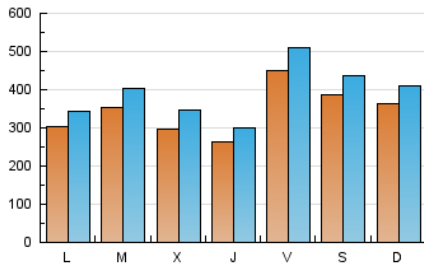

DIARIO JAEN.es

1. Cifras totales y promedios (Nacional e Internacional)

MES - AÑO	NAVEGADORES UNICOS	VISITAS	PAGINAS
Febrero - 2019	536.864	1.099.954	1.592.747
PROMEDIO DIARIO	34.480	39.284	56.884
PROMEDIO LUNES-VIERNES	33.285	38.052	56.140
PROMEDIO SABADO-DOMINGO	37.468	42.365	58.744
PAGINAS / VISITAS	1,45		
DURACION MEDIA VISITAS	0:01:02		
DURACION MEDIA PAGINAS	0:02:19		

2. Secciones (Nacional e Internacional)

	PAGINAS	%
HOME	136.500	8.57 %
RESTO	1.456.247	91.43 %

3. Por día del mes (Nacional e Internacional)

Día	N. únicos	Visitas	Páginas	Día	N. únicos	Visitas	Páginas	Día	N. únicos	Visitas	Páginas
1	47.292	53.688	76.308	11	24.801	28.703	44.813	21	27.533	31.934	49.050
2	45.153	52.384	73.691	12	45.707	52.845	79.412	22	33.479	38.724	56.215
3	47.070	52.789	71.373	13	39.428	46.718	69.633	23	21.880	24.447	36.084
4	40.834	44.381	60.823	14	25.073	29.186	46.384	24	32.001	37.146	54.564
5	35.767	40.998	61.050	15	63.162	71.172	96.935	25	28.199	32.338	49.571
6	22.289	25.836	40.741	16	42.447	47.673	64.100	26	30.947	35.535	52.244
7	29.895	33.842	50.496	17	37.117	42.563	58.410	27	31.751	36.022	51.135
8	35.733	39.821	55.564	18	27.360	31.367	48.091	28	22.389	25.468	38.233
9	45.491	49.890	65.884	19	28.251	32.430	50.156				
10	28.588	32.029	45.842	20	25.809	30.025	45.945				

4. Gráficas (Nacional e Internacional)

4.1 Por día de la semana (promedio)

N. únicos / Visitas (x 100)

Páginas (x 100)

4.2 Por franja horaria (promedio)

Visitas (x 1000)

Páginas (x 1000)

4.3 Por meses