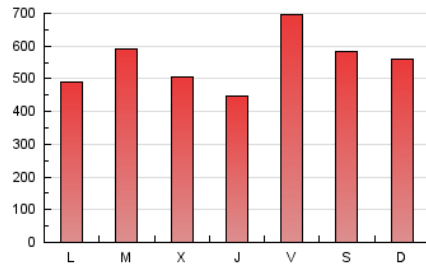

1. Cifras totales y promedios (Nacional)

MES - AÑO	NAVEGADORES UNICOS	VISITAS	PAGINAS
Febrero - 2019	508.831	1.065.921	1.549.799
PROMEDIO DIARIO	33.361	38.069	55.350
PROMEDIO LUNES-VIERNES	32.178	36.854	54.602
PROMEDIO SABADO-DOMINGO	36.317	41.104	57.219
PAGINAS / VISITAS	1,45		
DURACION MEDIA VISITAS	0:01:03		
DURACION MEDIA PAGINAS	0:02:19		

2. Secciones (Nacional)

	PAGINAS	%
HOME	131.445	8.48 %
RESTO	1.418.354	91.52 %

3. Por día del mes (Nacional)

Día	N. únicos	Visitas	Páginas	Día	N. únicos	Visitas	Páginas	Día	N. únicos	Visitas	Páginas
1	45.955	52.202	74.472	11	23.514	27.314	43.103	21	26.465	30.766	47.459
2	44.147	51.061	72.073	12	44.439	51.411	77.489	22	32.454	37.546	54.620
3	45.859	51.568	69.878	13	38.130	45.345	67.844	23	21.186	23.595	35.018
4	39.653	43.104	59.271	14	24.039	28.118	44.937	24	30.927	35.981	53.152
5	34.624	39.794	59.523	15	61.894	69.827	95.170	25	26.862	30.888	47.718
6	21.460	24.913	39.484	16	41.526	46.675	62.854	26	29.928	34.406	50.797
7	29.016	32.842	49.261	17	36.035	41.442	57.023	27	30.769	34.967	49.805
8	34.490	38.528	54.001	18	26.340	30.237	46.619	28	21.541	24.636	37.188
9	43.766	48.080	63.822	19	27.333	31.489	48.938				
10	27.090	30.432	43.934	20	24.659	28.754	44.346				

4. Gráficas (Nacional)

4.1 Por día de la semana (promedio)

N. únicos / Visitas (x 100)

Páginas (x 100)

4.2 Por franja horaria (promedio)

Visitas (x 1000)

Páginas (x 1000)

4.3 Por meses