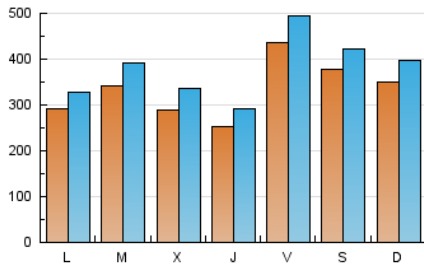

1. Cifras totales y promedios (Nacional)

MES - AÑO	NAVEGADORES UNICOS	VISITAS	PAGINAS
Febrero - 2019	508.831	1.065.921	1.549.799
PROMEDIO DIARIO	33.361	38.069	55.350
PROMEDIO LUNES-VIERNES	32.178	36.854	54.602
PROMEDIO SABADO-DOMINGO	36.317	41.104	57.219
PAGINAS / VISITAS	1,45		
DURACION MEDIA VISITAS	0:01:03		
DURACION MEDIA PAGINAS	0:02:19		

2. Secciones (Nacional)

	PAGINAS	%
HOME	131.445	8.48 %
RESTO	1.418.354	91.52 %

3. Por día del mes (Nacional)

Día	N. únicos	Visitas	Páginas	Día	N. únicos	Visitas	Páginas	Día	N. únicos	Visitas	Páginas
1	45.955	52.202	74.472	11	23.514	27.314	43.103	21	26.465	30.766	47.459
2	44.147	51.061	72.073	12	44.439	51.411	77.489	22	32.454	37.546	54.620
3	45.859	51.568	69.878	13	38.130	45.345	67.844	23	21.186	23.595	35.018
4	39.653	43.104	59.271	14	24.039	28.118	44.937	24	30.927	35.981	53.152
5	34.624	39.794	59.523	15	61.894	69.827	95.170	25	26.862	30.888	47.718
6	21.460	24.913	39.484	16	41.526	46.675	62.854	26	29.928	34.406	50.797
7	29.016	32.842	49.261	17	36.035	41.442	57.023	27	30.769	34.967	49.805
8	34.490	38.528	54.001	18	26.340	30.237	46.619	28	21.541	24.636	37.188
9	43.766	48.080	63.822	19	27.333	31.489	48.938				
10	27.090	30.432	43.934	20	24.659	28.754	44.346				

4. Gráficas (Nacional)

4.1 Por día de la semana (promedio)

N. únicos / Visitas (x 100)

Páginas (x 100)

4.2 Por franja horaria (promedio)

Visitas (x 1000)

Páginas (x 1000)

4.3 Por meses