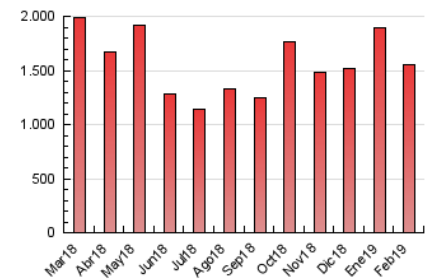

Páginas (x 1000)