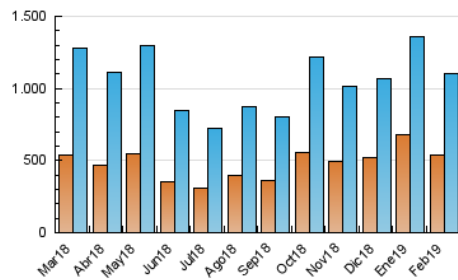

4.3 Por meses

N. únicos / Visitas (x 1000)