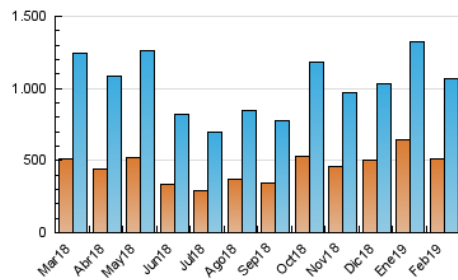

4.3 Por meses

N. únicos / Visitas (x 1000)