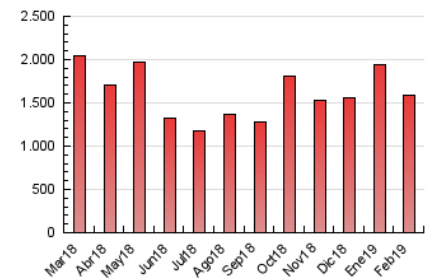

Páginas (x 1000)