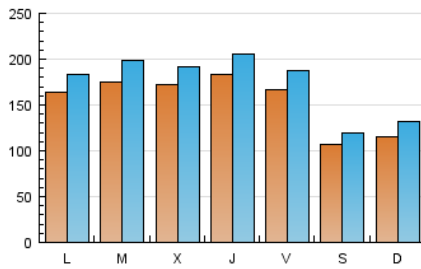

1. Cifras totales y promedios (Nacional e Internacional)

MES - AÑO	NAVEGADORES UNICOS	VISITAS	PAGINAS
Febrero - 2017	267.662	487.406	813.714
PROMEDIO DIARIO	15.477	17.407	29.061
PROMEDIO LUNES-VIERNES	17.221	19.360	32.005
PROMEDIO SABADO-DOMINGO	11.117	12.525	21.702
PAGINAS / VISITAS	1,67		
DURACION MEDIA VISITAS	0:01:21		
DURACION MEDIA PAGINAS	0:02:02		

2. Secciones (Nacional e Internacional)

	PAGINAS	%
HOME	134.249	16.50 %
RESTO	679.465	83.50 %

3. Por día del mes (Nacional e Internacional)

Día	N. únicos	Visitas	Páginas	Día	N. únicos	Visitas	Páginas	Día	N. únicos	Visitas	Páginas
1	17.920	19.877	31.928	11	10.900	12.019	20.496	21	22.801	25.523	41.135
2	15.862	17.714	29.241	12	10.320	11.837	21.493	22	21.328	23.753	38.628
3	13.667	15.283	26.171	13	12.795	14.470	25.865	23	20.557	22.870	36.213
4	9.757	10.964	18.759	14	13.032	14.644	25.215	24	14.890	16.595	27.661
5	11.634	13.193	22.864	15	15.761	17.629	28.846	25	10.688	11.976	20.001
6	11.422	12.807	22.426	16	21.616	24.319	38.962	26	10.121	11.435	20.142
7	11.168	12.597	21.972	17	20.266	23.369	39.791	27	16.027	17.649	27.688
8	13.696	15.516	27.979	18	11.330	12.632	21.598	28	23.067	26.857	43.524
9	15.170	17.264	30.113	19	14.187	16.144	28.264				
10	17.844	19.969	32.430	20	25.525	28.501	44.309				

4. Gráficas (Nacional e Internacional)

4.1 Por día de la semana (promedio)

N. únicos / Visitas (x 100)

Páginas (x 100)

4.2 Por franja horaria (promedio)

Visitas (x 1000)

Páginas (x 1000)

4.3 Por meses