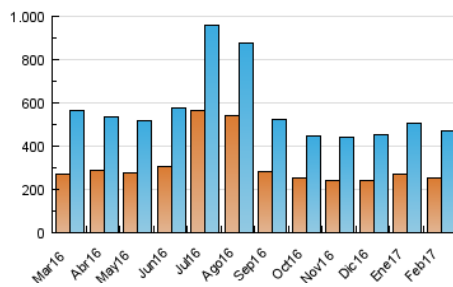

4.3 Por meses

N. únicos / Visitas (x 1000)