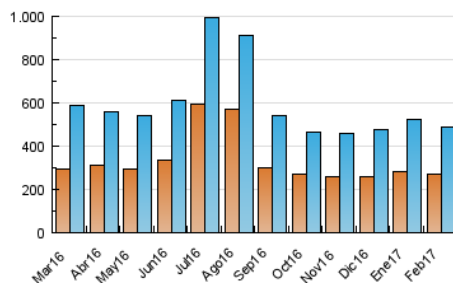

4.3 Por meses

N. únicos / Visitas (x 1000)