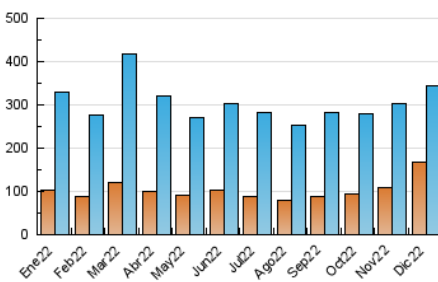

4.3 Por meses

N. únicos / Visitas (x 1000)