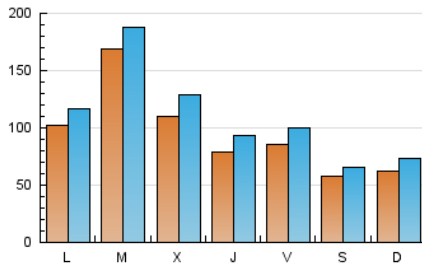

1. Cifras totales y promedios (Nacional)

MES - AÑO	NAVEGADORES UNICOS	VISITAS	PAGINAS
Diciembre - 2022	160.748	332.307	467.648
PROMEDIO DIARIO	9.285	10.720	15.085
PROMEDIO LUNES-VIERNES	10.656	12.273	17.064
PROMEDIO SABADO-DOMINGO	5.932	6.922	10.250
PAGINAS / VISITAS	1,41		
DURACION MEDIA VISITAS	0:00:55		
DURACION MEDIA PAGINAS	0:02:15		

2. Secciones (Nacional)

	PAGINAS	%
HOME	90.100	19.27 %
RESTO	377.548	80.73 %

3. Por día del mes (Nacional)

Día	N. únicos	Visitas	Páginas	Día	N. únicos	Visitas	Páginas	Día	N. únicos	Visitas	Páginas
1	6.541	7.865	12.050	11	6.762	7.907	11.590	21	13.858	16.391	23.151
2	5.519	6.693	10.067	12	5.588	6.824	10.270	22	10.202	11.982	17.408
3	4.462	5.390	8.255	13	4.911	6.148	9.367	23	20.001	22.557	30.187
4	6.167	7.513	11.482	14	7.829	9.733	14.878	24	10.015	11.065	15.380
5	7.268	8.715	13.122	15	7.699	9.189	14.429	25	7.224	8.409	12.357
6	9.681	11.202	14.912	16	4.766	5.933	10.572	26	22.085	23.986	30.511
7	7.024	8.311	11.694	17	5.245	6.046	9.217	27	31.742	33.424	39.450
8	5.772	6.702	9.351	18	4.556	5.422	8.305	28	15.296	17.009	21.627
9	5.545	6.765	10.902	19	5.772	7.057	11.700	29	9.091	10.758	15.114
10	5.748	6.734	10.280	20	21.290	24.539	32.740	30	6.962	8.228	11.899
								31	3.213	3.810	5.381

4. Gráficas (Nacional)

4.1 Por día de la semana (promedio)

N. únicos / Visitas (x 100)

Páginas (x 100)

4.2 Por franja horaria (promedio)

Visitas__ (x 1000)

Páginas (x 1000)

4.3 Por meses