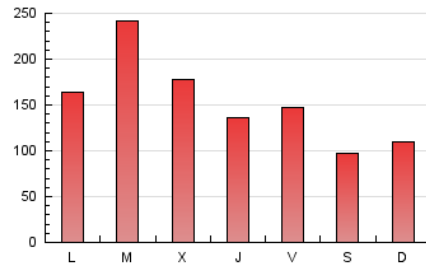

1. Cifras totales y promedios (Nacional)

MES - AÑO	NAVEGADORES UNICOS	VISITAS	PAGINAS
Diciembre - 2022	160.748	332.307	467.648
PROMEDIO DIARIO	9.285	10.720	15.085
PROMEDIO LUNES-VIERNES	10.656	12.273	17.064
PROMEDIO SABADO-DOMINGO	5.932	6.922	10.250
PAGINAS / VISITAS	1,41		
DURACION MEDIA VISITAS	0:00:55		
DURACION MEDIA PAGINAS	0:02:15		

2. Secciones (Nacional)

	PAGINAS	%
HOME	90.100	19.27 %
RESTO	377.548	80.73 %

3. Por día del mes (Nacional)

Día	N. únicos	Visitas	Páginas	Día	N. únicos	Visitas	Páginas	Día	N. únicos	Visitas	Páginas
1	6.541	7.865	12.050	11	6.762	7.907	11.590	21	13.858	16.391	23.151
2	5.519	6.693	10.067	12	5.588	6.824	10.270	22	10.202	11.982	17.408
3	4.462	5.390	8.255	13	4.911	6.148	9.367	23	20.001	22.557	30.187
4	6.167	7.513	11.482	14	7.829	9.733	14.878	24	10.015	11.065	15.380
5	7.268	8.715	13.122	15	7.699	9.189	14.429	25	7.224	8.409	12.357
6	9.681	11.202	14.912	16	4.766	5.933	10.572	26	22.085	23.986	30.511
7	7.024	8.311	11.694	17	5.245	6.046	9.217	27	31.742	33.424	39.450
8	5.772	6.702	9.351	18	4.556	5.422	8.305	28	15.296	17.009	21.627
9	5.545	6.765	10.902	19	5.772	7.057	11.700	29	9.091	10.758	15.114
10	5.748	6.734	10.280	20	21.290	24.539	32.740	30	6.962	8.228	11.899
								31	3.213	3.810	5.381

4. Gráficas (Nacional)

4.1 Por día de la semana (promedio)

N. únicos / Visitas (x 100)

Páginas (x 100)

4.2 Por franja horaria (promedio)

Visitas__ (x 1000)

Páginas (x 1000)

4.3 Por meses