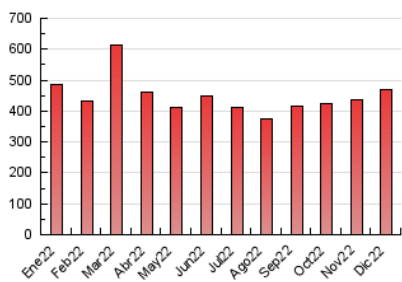

Páginas (x 1000)