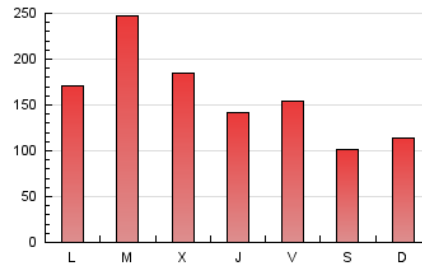

1. Cifras totales y promedios (Nacional e Internacional)

MES - AÑO	NAVEGADORES UNICOS	VISITAS	PAGINAS
Diciembre - 2022	166.417	343.733	484.734
PROMEDIO DIARIO	9.568	11.088	15.637
PROMEDIO LUNES-VIERNES	10.975	12.684	17.667
PROMEDIO SABADO-DOMINGO	6.128	7.188	10.675
PAGINAS / VISITAS	1,41		
DURACION MEDIA VISITAS	0:00:56		
DURACION MEDIA PAGINAS	0:02:16		

2. Secciones (Nacional e Internacional)

	PAGINAS	%
HOME	95.340	19.67 %
RESTO	389.394	80.33 %

3. Por día del mes (Nacional e Internacional)

Día	N. únicos	Visitas	Páginas	Día	N. únicos	Visitas	Páginas	Día	N. únicos	Visitas	Páginas
1	6.706	8.077	12.374	11	6.947	8.152	12.009	21	14.228	16.912	23.957
2	5.665	6.892	10.355	12	5.737	7.042	10.614	22	10.715	12.638	18.374
3	4.552	5.524	8.474	13	5.034	6.341	9.689	23	21.218	23.917	31.915
4	6.309	7.698	11.789	14	7.957	9.919	15.215	24	10.337	11.457	15.990
5	7.453	8.945	13.449	15	7.845	9.387	14.745	25	7.513	8.812	13.000
6	9.861	11.467	15.306	16	4.943	6.184	11.007	26	22.800	24.796	31.625
7	7.231	8.575	12.075	17	5.460	6.341	9.639	27	32.285	34.111	40.354
8	5.912	6.901	9.656	18	4.823	5.790	8.881	28	15.744	17.598	22.468
9	5.651	6.925	11.177	19	6.087	7.498	12.431	29	9.400	11.177	15.742
10	5.858	6.903	10.606	20	21.733	25.121	33.646	30	7.246	8.615	12.489
								31	3.357	4.018	5.683

4. Gráficas (Nacional e Internacional)

4.1 Por día de la semana (promedio)

N. únicos / Visitas (x 100)

Páginas (x 100)

4.2 Por franja horaria (promedio)

Visitas__ (x 1000)

Páginas (x 1000)

4.3 Por meses