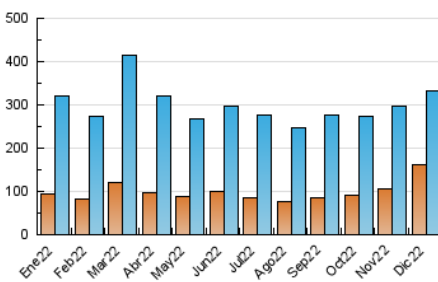

2. Secciones (Nacional)

	PAGINAS	%
HOME	90.100	19.27 %
RESTO	377.548	80.73 %

3. Por día del mes (Nacional)

Día	N. únicos	Visitas	Páginas	Día	N. únicos	Visitas	Páginas	Día	N. únicos	Visitas	Páginas
1	6.541	7.865	12.050	11	6.762	7.907	11.590	21	13.858	16.391	23.151
2	5.519	6.693	10.067	12	5.588	6.824	10.270	22	10.202	11.982	17.408
3	4.462	5.390	8.255	13	4.911	6.148	9.367	23	20.001	22.557	30.187
4	6.167	7.513	11.482	14	7.829	9.733	14.878	24	10.015	11.065	15.380
5	7.268	8.715	13.122	15	7.699	9.189	14.429	25	7.224	8.409	12.357
6	9.681	11.202	14.912	16	4.766	5.933	10.572	26	22.085	23.986	30.511
7	7.024	8.311	11.694	17	5.245	6.046	9.217	27	31.742	33.424	39.450
8	5.772	6.702	9.351	18	4.556	5.422	8.305	28	15.296	17.009	21.627
9	5.545	6.765	10.902	19	5.772	7.057	11.700	29	9.091	10.758	15.114
10	5.748	6.734	10.280	20	21.290	24.539	32.740	30	6.962	8.228	11.899
								31	3.213	3.810	5.381

4. Gráficas (Nacional)

4.1 Por día de la semana (promedio)

N. únicos / Visitas (x 100)

Páginas (x 100)

4.2 Por franja horaria (promedio)

Visitas__ (x 1000)

Páginas (x 1000)

4.3 Por meses

N. únicos / Visitas (x 1000)

Páginas (x 1000)

5. Observaciones

Este Medio Electrónico de Comunicación ha sido medido por la herramienta Google Analytics de Google (Universal Analytics)

6. Definiciones básicas (Para más información ver Normas Técnicas para el Control de los Medios Electrónicos de Comunicación)

Visita:

Una secuencia ininterrumpida de páginas servidas a un usuario válido. Si dicho usuario no realiza peticiones de páginas en un periodo de tiempo (30 min) la siguiente petición constituirá el inicio de una nueva visita.