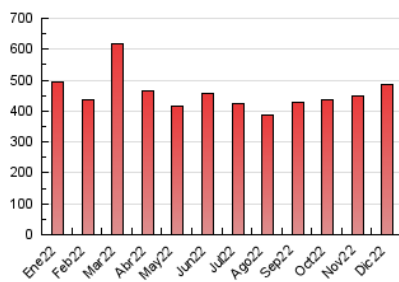

Páginas (x 1000)