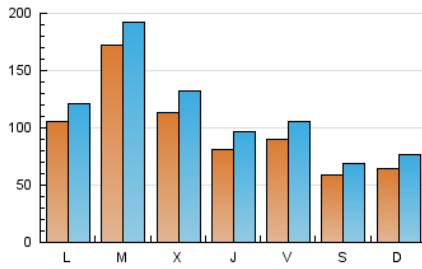

1. Cifras totales y promedios (Nacional e Internacional)

MES - AÑO	NAVEGADORES UNICOS	VISITAS	PAGINAS
Diciembre - 2022	166.417	343.733	484.734
PROMEDIO DIARIO	9.568	11.088	15.637
PROMEDIO LUNES-VIERNES	10.975	12.684	17.667
PROMEDIO SABADO-DOMINGO	6.128	7.188	10.675
PAGINAS / VISITAS	1,41		
DURACION MEDIA VISITAS	0:00:56		
DURACION MEDIA PAGINAS	0:02:16		

2. Secciones (Nacional e Internacional)

	PAGINAS	%
HOME	95.340	19.67 %
RESTO	389.394	80.33 %

3. Por día del mes (Nacional e Internacional)

Día	N. únicos	Visitas	Páginas	Día	N. únicos	Visitas	Páginas	Día	N. únicos	Visitas	Páginas
1	6.706	8.077	12.374	11	6.947	8.152	12.009	21	14.228	16.912	23.957
2	5.665	6.892	10.355	12	5.737	7.042	10.614	22	10.715	12.638	18.374
3	4.552	5.524	8.474	13	5.034	6.341	9.689	23	21.218	23.917	31.915
4	6.309	7.698	11.789	14	7.957	9.919	15.215	24	10.337	11.457	15.990
5	7.453	8.945	13.449	15	7.845	9.387	14.745	25	7.513	8.812	13.000
6	9.861	11.467	15.306	16	4.943	6.184	11.007	26	22.800	24.796	31.625
7	7.231	8.575	12.075	17	5.460	6.341	9.639	27	32.285	34.111	40.354
8	5.912	6.901	9.656	18	4.823	5.790	8.881	28	15.744	17.598	22.468
9	5.651	6.925	11.177	19	6.087	7.498	12.431	29	9.400	11.177	15.742
10	5.858	6.903	10.606	20	21.733	25.121	33.646	30	7.246	8.615	12.489
								31	3.357	4.018	5.683

4. Gráficas (Nacional e Internacional)

4.1 Por día de la semana (promedio)

N. únicos / Visitas (x 100)

Páginas (x 100)

4.2 Por franja horaria (promedio)

Visitas__ (x 1000)

Páginas (x 1000)

4.3 Por meses