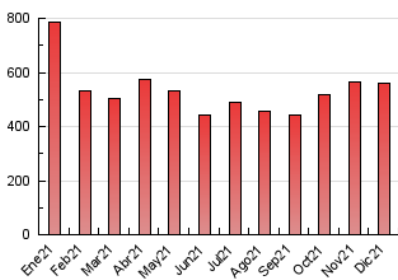

Páginas (x 1000)