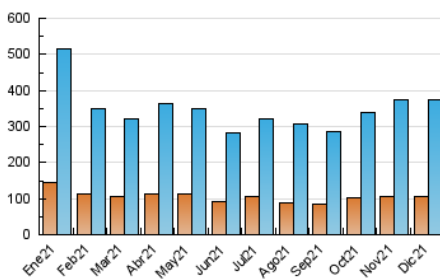

4.3 Por meses

N. únicos / Visitas (x 1000)