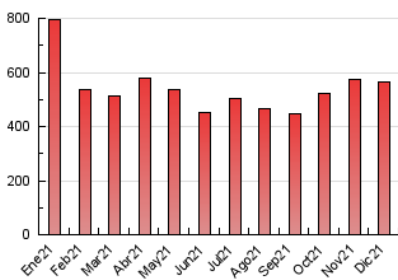

Páginas (x 1000)