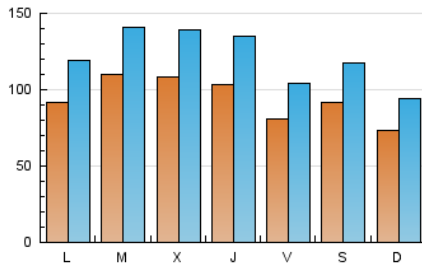

1. Cifras totales y promedios (Nacional e Internacional)

MES - AÑO	NAVEGADORES UNICOS	VISITAS	PAGINAS
Diciembre - 2021	108.825	377.601	564.329
PROMEDIO DIARIO	9.450	12.181	18.204
PROMEDIO LUNES-VIERNES	9.870	12.738	19.101
PROMEDIO SABADO-DOMINGO	8.242	10.579	15.627
PAGINAS / VISITAS	1,49		
DURACION MEDIA VISITAS	0:01:15		
DURACION MEDIA PAGINAS	0:02:32		

2. Secciones (Nacional e Internacional)

	PAGINAS	%
HOME	143.087	25.36 %
RESTO	421.242	74.64 %

3. Por día del mes (Nacional e Internacional)

Día	N. únicos	Visitas	Páginas	Día	N. únicos	Visitas	Páginas	Día	N. únicos	Visitas	Páginas
1	10.754	13.756	21.148	11	11.964	15.752	23.374	21	9.155	12.062	18.457
2	10.454	13.715	22.244	12	8.854	11.342	16.952	22	8.881	12.164	18.304
3	9.331	11.990	18.440	13	9.669	12.394	19.519	23	8.068	10.458	15.956
4	11.110	14.386	21.607	14	8.911	11.322	17.195	24	6.155	7.597	10.798
5	7.717	9.589	14.138	15	9.455	12.139	18.320	25	6.379	8.197	11.571
6	9.865	12.296	18.496	16	10.397	13.511	20.893	26	5.541	7.063	9.956
7	8.358	10.486	15.621	17	9.388	12.535	18.969	27	6.813	8.929	12.781
8	12.949	16.076	24.467	18	7.062	8.783	12.892	28	17.691	22.338	29.909
9	10.307	13.466	21.476	19	7.307	9.522	14.523	29	12.153	15.599	22.573
10	9.969	12.963	19.474	20	10.484	13.910	20.305	30	12.274	16.389	24.328
								31	5.536	6.872	9.643

4. Gráficas (Nacional e Internacional)

4.1 Por día de la semana (promedio)

N. únicos / Visitas (x 100)

Páginas (x 100)

4.2 Por franja horaria (promedio)

Visitas (x 1000)

Páginas (x 1000)

4.3 Por meses