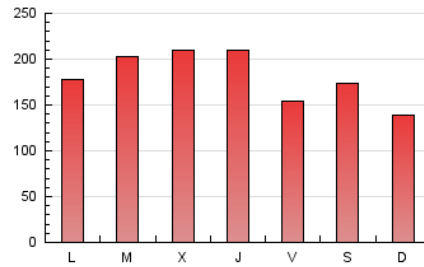

1. Cifras totales y promedios (Nacional e Internacional)

MES - AÑO	NAVEGADORES UNICOS	VISITAS	PAGINAS
Diciembre - 2021	108.825	377.601	564.329
PROMEDIO DIARIO	9.450	12.181	18.204
PROMEDIO LUNES-VIERNES	9.870	12.738	19.101
PROMEDIO SABADO-DOMINGO	8.242	10.579	15.627
PAGINAS / VISITAS	1,49		
DURACION MEDIA VISITAS	0:01:15		
DURACION MEDIA PAGINAS	0:02:32		

2. Secciones (Nacional e Internacional)

	PAGINAS	%
HOME	143.087	25.36 %
RESTO	421.242	74.64 %

3. Por día del mes (Nacional e Internacional)

Día	N. únicos	Visitas	Páginas	Día	N. únicos	Visitas	Páginas	Día	N. únicos	Visitas	Páginas
1	10.754	13.756	21.148	11	11.964	15.752	23.374	21	9.155	12.062	18.457
2	10.454	13.715	22.244	12	8.854	11.342	16.952	22	8.881	12.164	18.304
3	9.331	11.990	18.440	13	9.669	12.394	19.519	23	8.068	10.458	15.956
4	11.110	14.386	21.607	14	8.911	11.322	17.195	24	6.155	7.597	10.798
5	7.717	9.589	14.138	15	9.455	12.139	18.320	25	6.379	8.197	11.571
6	9.865	12.296	18.496	16	10.397	13.511	20.893	26	5.541	7.063	9.956
7	8.358	10.486	15.621	17	9.388	12.535	18.969	27	6.813	8.929	12.781
8	12.949	16.076	24.467	18	7.062	8.783	12.892	28	17.691	22.338	29.909
9	10.307	13.466	21.476	19	7.307	9.522	14.523	29	12.153	15.599	22.573
10	9.969	12.963	19.474	20	10.484	13.910	20.305	30	12.274	16.389	24.328
								31	5.536	6.872	9.643

4. Gráficas (Nacional e Internacional)

4.1 Por día de la semana (promedio)

N. únicos / Visitas (x 100)

Páginas (x 100)

4.2 Por franja horaria (promedio)

Visitas (x 1000)

Páginas (x 1000)

4.3 Por meses