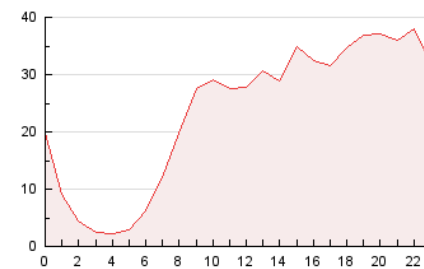

2. Secciones (Nacional e Internacional)

	PAGINAS	%
HOME	143.087	25.36 %
RESTO	421.242	74.64 %

3. Por día del mes (Nacional e Internacional)

Día	N. únicos	Visitas	Páginas	Día	N. únicos	Visitas	Páginas	Día	N. únicos	Visitas	Páginas
1	10.754	13.756	21.148	11	11.964	15.752	23.374	21	9.155	12.062	18.457
2	10.454	13.715	22.244	12	8.854	11.342	16.952	22	8.881	12.164	18.304
3	9.331	11.990	18.440	13	9.669	12.394	19.519	23	8.068	10.458	15.956
4	11.110	14.386	21.607	14	8.911	11.322	17.195	24	6.155	7.597	10.798
5	7.717	9.589	14.138	15	9.455	12.139	18.320	25	6.379	8.197	11.571
6	9.865	12.296	18.496	16	10.397	13.511	20.893	26	5.541	7.063	9.956
7	8.358	10.486	15.621	17	9.388	12.535	18.969	27	6.813	8.929	12.781
8	12.949	16.076	24.467	18	7.062	8.783	12.892	28	17.691	22.338	29.909
9	10.307	13.466	21.476	19	7.307	9.522	14.523	29	12.153	15.599	22.573
10	9.969	12.963	19.474	20	10.484	13.910	20.305	30	12.274	16.389	24.328
								31	5.536	6.872	9.643

4. Gráficas (Nacional e Internacional)

4.1 Por día de la semana (promedio)

N. únicos / Visitas (x 100)

Páginas (x 100)

4.2 Por franja horaria (promedio)

Visitas (x 1000)

Páginas (x 1000)

4.3 Por meses