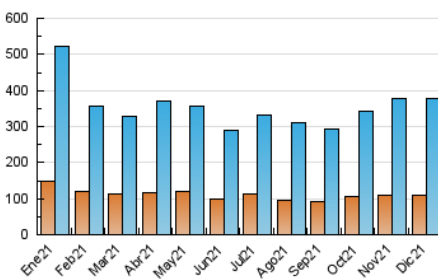

4.3 Por meses

N. únicos / Visitas (x 1000)