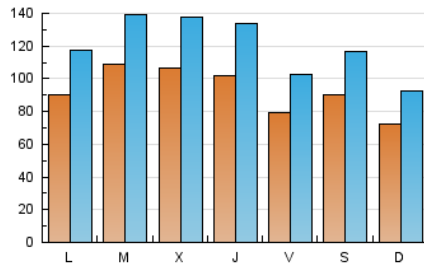

1. Cifras totales y promedios (Nacional)

MES - AÑO	NAVEGADORES UNICOS	VISITAS	PAGINAS
Diciembre - 2021	105.436	373.445	559.303
PROMEDIO DIARIO	9.319	12.047	18.042
PROMEDIO LUNES-VIERNES	9.729	12.595	18.930
PROMEDIO SABADO-DOMINGO	8.141	10.469	15.488
PAGINAS / VISITAS	1,50		
DURACION MEDIA VISITAS	0:01:16		
DURACION MEDIA PAGINAS	0:02:32		

2. Secciones (Nacional)

	PAGINAS	%
HOME	142.571	25.49 %
RESTO	416.732	74.51 %

3. Por día del mes (Nacional)

Día	N. únicos	Visitas	Páginas	Día	N. únicos	Visitas	Páginas	Día	N. únicos	Visitas	Páginas
1	10.556	13.532	20.900	11	11.869	15.620	23.215	21	9.044	11.945	18.341
2	10.256	13.520	22.011	12	8.782	11.254	16.834	22	8.766	12.056	18.183
3	9.160	11.810	18.225	13	9.471	12.189	19.241	23	7.946	10.338	15.825
4	10.969	14.232	21.421	14	8.749	11.159	17.000	24	6.077	7.527	10.712
5	7.584	9.446	13.939	15	9.259	11.944	18.089	25	6.312	8.124	11.481
6	9.699	12.124	18.292	16	10.243	13.377	20.721	26	5.479	7.001	9.881
7	8.226	10.340	15.448	17	9.259	12.395	18.800	27	6.709	8.820	12.646
8	12.791	15.943	24.280	18	6.930	8.663	12.732	28	17.638	22.253	29.833
9	10.178	13.325	21.260	19	7.199	9.410	14.399	29	11.951	15.446	22.399
10	9.803	12.800	19.287	20	10.346	13.768	20.130	30	12.190	16.285	24.198
								31	5.459	6.799	9.580

4. Gráficas (Nacional)

4.1 Por día de la semana (promedio)

N. únicos / Visitas (x 100)

Páginas (x 100)

4.2 Por franja horaria (promedio)

Visitas_ (x 1000)

Páginas (x 1000)

4.3 Por meses