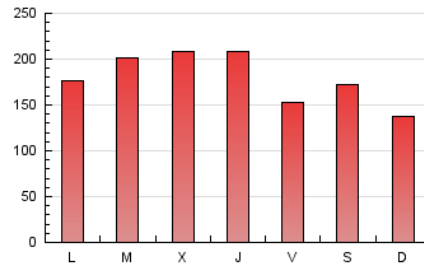

1. Cifras totales y promedios (Nacional)

MES - AÑO	NAVEGADORES UNICOS	VISITAS	PAGINAS
Diciembre - 2021	105.436	373.445	559.303
PROMEDIO DIARIO	9.319	12.047	18.042
PROMEDIO LUNES-VIERNES	9.729	12.595	18.930
PROMEDIO SABADO-DOMINGO	8.141	10.469	15.488
PAGINAS / VISITAS	1,50		
DURACION MEDIA VISITAS	0:01:16		
DURACION MEDIA PAGINAS	0:02:32		

2. Secciones (Nacional)

	PAGINAS	%
HOME	142.571	25.49 %
RESTO	416.732	74.51 %

3. Por día del mes (Nacional)

Día	N. únicos	Visitas	Páginas	Día	N. únicos	Visitas	Páginas	Día	N. únicos	Visitas	Páginas
1	10.556	13.532	20.900	11	11.869	15.620	23.215	21	9.044	11.945	18.341
2	10.256	13.520	22.011	12	8.782	11.254	16.834	22	8.766	12.056	18.183
3	9.160	11.810	18.225	13	9.471	12.189	19.241	23	7.946	10.338	15.825
4	10.969	14.232	21.421	14	8.749	11.159	17.000	24	6.077	7.527	10.712
5	7.584	9.446	13.939	15	9.259	11.944	18.089	25	6.312	8.124	11.481
6	9.699	12.124	18.292	16	10.243	13.377	20.721	26	5.479	7.001	9.881
7	8.226	10.340	15.448	17	9.259	12.395	18.800	27	6.709	8.820	12.646
8	12.791	15.943	24.280	18	6.930	8.663	12.732	28	17.638	22.253	29.833
9	10.178	13.325	21.260	19	7.199	9.410	14.399	29	11.951	15.446	22.399
10	9.803	12.800	19.287	20	10.346	13.768	20.130	30	12.190	16.285	24.198
								31	5.459	6.799	9.580

4. Gráficas (Nacional)

4.1 Por día de la semana (promedio)

N. únicos / Visitas (x 100)

Páginas (x 100)

4.2 Por franja horaria (promedio)

Visitas_ (x 1000)

Páginas (x 1000)

4.3 Por meses