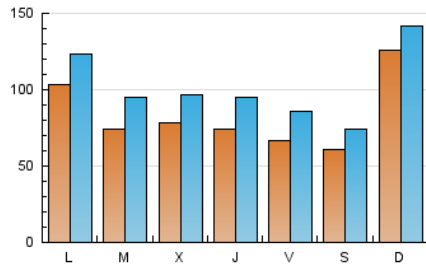

4. Gráficas (Nacional)

4.1 Por día de la semana (promedio)

N. únicos / Visitas (x 100)