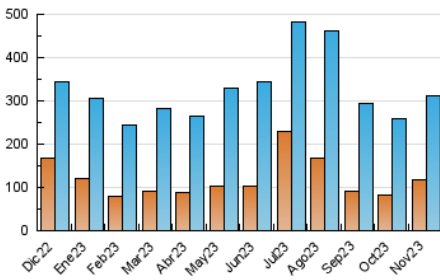

### 3. Por día del mes (Nacional e Internacional)

Día	N. únicos	Visitas	Páginas	Día	N. únicos	Visitas	Páginas	Día	N. únicos	Visitas	Páginas
1	7.062	8.908	12.891	11	9.382	11.795	17.206	21	6.857	8.794	12.895
2	7.774	9.729	14.956	12	10.880	13.443	20.142	22	8.464	10.186	14.593
3	6.921	8.913	13.620	13	10.698	13.561	20.881	23	6.872	8.800	13.421
4	5.053	6.206	9.031	14	9.505	11.852	16.343	24	6.328	7.793	11.376
5	5.892	7.244	11.075	15	9.814	11.910	16.652	25	5.722	6.682	10.518
6	8.726	10.383	15.746	16	7.511	9.350	13.648	26	29.489	31.000	35.211
7	6.862	8.918	13.652	17	6.081	7.648	10.671	27	17.170	19.517	26.087
8	8.027	10.027	14.314	18	4.864	5.841	8.058	28	7.524	9.729	14.331
9	9.764	12.712	18.133	19	4.786	5.894	8.269	29	7.074	8.798	13.341
10	8.784	11.566	17.368	20	5.874	7.290	11.520	30	6.706	8.636	13.611

#### 4. Gráficas (Nacional e Internacional)

##### 4.1 Por día de la semana (promedio)

N. únicos / Visitas (x 100)

Páginas (x 100)

##### 4.3 Por meses

N. únicos / Visitas (x 1000)

Páginas (x 1000)