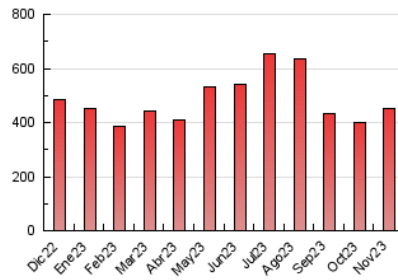

### 3. Por día del mes (Nacional e Internacional)

Día	N. únicos	Visitas	Páginas	Día	N. únicos	Visitas	Páginas	Día	N. únicos	Visitas	Páginas
1	7.062	8.908	12.891	11	9.382	11.795	17.206	21	6.857	8.794	12.895
2	7.774	9.729	14.956	12	10.880	13.443	20.142	22	8.464	10.186	14.593
3	6.921	8.913	13.620	13	10.698	13.561	20.881	23	6.872	8.800	13.421
4	5.053	6.206	9.031	14	9.505	11.852	16.343	24	6.328	7.793	11.376
5	5.892	7.244	11.075	15	9.814	11.910	16.652	25	5.722	6.682	10.518
6	8.726	10.383	15.746	16	7.511	9.350	13.648	26	29.489	31.000	35.211
7	6.862	8.918	13.652	17	6.081	7.648	10.671	27	17.170	19.517	26.087
8	8.027	10.027	14.314	18	4.864	5.841	8.058	28	7.524	9.729	14.331
9	9.764	12.712	18.133	19	4.786	5.894	8.269	29	7.074	8.798	13.341
10	8.784	11.566	17.368	20	5.874	7.290	11.520	30	6.706	8.636	13.611

##### 4.1 Por día de la semana (promedio)

N. únicos / Visitas (x 100)

Páginas (x 100)

##### 4.2 Por franja horaria (promedio)

Visitas\_ (x 1000)

Páginas (x 1000)

##### 4.3 Por meses

N. únicos / Visitas (x 1000)

Páginas (x 1000)