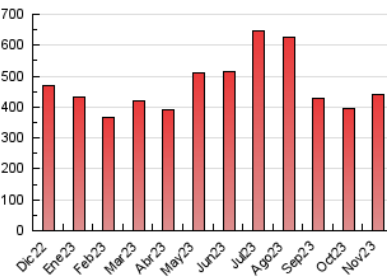

#### 3. Por día del mes (Nacional)

Día	N. únicos	Visitas	Páginas	Día	N. únicos	Visitas	Páginas	Día	N. únicos	Visitas	Páginas
1	6.886	8.691	12.673	11	9.159	11.569	16.961	21	6.550	8.511	12.565
2	7.494	9.463	14.633	12	10.684	13.228	19.878	22	8.138	9.861	14.293
3	6.623	8.594	13.309	13	10.382	13.232	20.506	23	6.626	8.518	13.159
4	4.899	6.035	8.852	14	9.220	11.481	16.017	24	5.918	7.345	10.979
5	5.731	7.095	10.889	15	9.532	11.585	16.299	25	5.516	6.463	10.288
6	8.444	10.052	15.428	16	7.215	8.998	13.282	26	29.350	30.736	35.017
7	6.601	8.644	13.382	17	5.773	7.334	10.367	27	16.783	19.200	25.717
8	7.786	9.744	14.038	18	4.636	5.616	7.811	28	7.251	9.437	14.030
9	9.418	12.349	17.772	19	4.576	5.661	8.022	29	6.786	8.478	13.027
10	8.479	11.222	17.020	20	5.557	6.939	11.204	30	6.373	8.321	13.269

##### 4.1 Por día de la semana (promedio)

N. únicos / Visitas (x 100)

Páginas (x 100)

##### 4.2 Por franja horaria (promedio)

Visitas\_ (x 1000)

Páginas (x 1000)

##### 4.3 Por meses

N. únicos / Visitas (x 1000)

Páginas (x 1000)