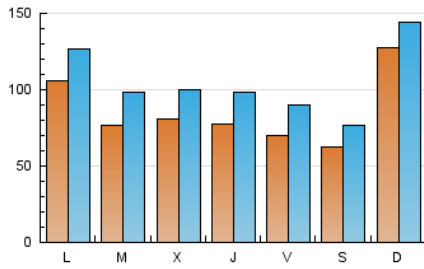

4. Gráficas (Nacional e Internacional)

4.1 Por día de la semana (promedio)

N. únicos / Visitas (x 100)