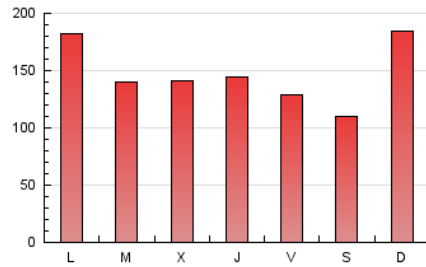

Páginas (x 100)