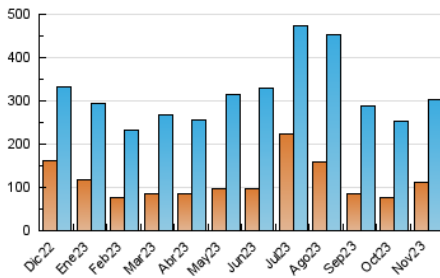

#### 3. Por día del mes (Nacional)

Día	N. únicos	Visitas	Páginas	Día	N. únicos	Visitas	Páginas	Día	N. únicos	Visitas	Páginas
1	6.886	8.691	12.673	11	9.159	11.569	16.961	21	6.550	8.511	12.565
2	7.494	9.463	14.633	12	10.684	13.228	19.878	22	8.138	9.861	14.293
3	6.623	8.594	13.309	13	10.382	13.232	20.506	23	6.626	8.518	13.159
4	4.899	6.035	8.852	14	9.220	11.481	16.017	24	5.918	7.345	10.979
5	5.731	7.095	10.889	15	9.532	11.585	16.299	25	5.516	6.463	10.288
6	8.444	10.052	15.428	16	7.215	8.998	13.282	26	29.350	30.736	35.017
7	6.601	8.644	13.382	17	5.773	7.334	10.367	27	16.783	19.200	25.717
8	7.786	9.744	14.038	18	4.636	5.616	7.811	28	7.251	9.437	14.030
9	9.418	12.349	17.772	19	4.576	5.661	8.022	29	6.786	8.478	13.027
10	8.479	11.222	17.020	20	5.557	6.939	11.204	30	6.373	8.321	13.269

##### 4.1 Por día de la semana (promedio)

N. únicos / Visitas (x 100)

Páginas (x 100)

##### 4.2 Por franja horaria (promedio)

Visitas\_ (x 1000)

Páginas (x 1000)

##### 4.3 Por meses

N. únicos / Visitas (x 1000)

Páginas (x 1000)