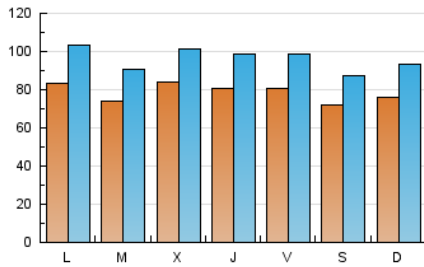

1. Cifras totales y promedios (Nacional)

MES - AÑO	NAVEGADORES UNICOS	VISITAS	PAGINAS
Octubre - 2025	101.771	314.760	423.839
PROMEDIO DIARIO	7.904	9.648	13.248
PROMEDIO LUNES-VIERNES	8.075	9.867	13.631
PROMEDIO SABADO-DOMINGO	7.410	9.018	12.150
PAGINAS / VISITAS	1,37		
DURACION MEDIA VISITAS	0:01:18		
TIEMPO INTERACCIÓN MEDIO	0:01:26		

2. Secciones (Nacional)

	PAGINAS	%
HOME	75.113	18.29 %
RESTO	335.590	81.71 %

3. Por día del mes (Nacional)

Día	N. únicos	Visitas	Páginas	Día	N. únicos	Visitas	Páginas	Día	N. únicos	Visitas	Páginas
1	8.485	10.667	14.320	11	6.333	7.366	9.792	21	8.423	10.271	13.388
2	8.713	10.886	15.355	12	7.364	8.940	12.283	22	6.503	7.790	11.111
3	10.259	12.921	18.544	13	9.459	12.156	17.091	23	7.353	8.727	12.451
4	6.704	7.944	10.674	14	5.683	6.750	9.538	24	8.686	10.535	14.427
5	6.876	8.373	12.249	15	9.376	11.501	16.137	25	7.067	8.496	11.210
6	7.667	9.420	13.659	16	8.291	9.936	13.344	26	7.345	8.973	11.756
7	7.568	9.360	12.415	17	6.802	8.421	12.213	27	6.408	7.673	10.295
8	8.942	10.466	14.508	18	8.829	11.058	14.776	28	8.023	9.888	13.479
9	9.487	11.943	15.799	19	8.763	10.994	14.461	29	8.756	10.300	13.760
10	8.384	9.942	13.541	20	9.780	12.067	16.624	30	6.450	7.876	10.775
								31	6.238	7.455	10.728

4. Gráficas (Nacional)

4.1 Por día de la semana (promedio)

N. únicos / Visitas (x 100)

Páginas (x 100)

4.2 Por franja horaria (promedio)

Visitas_ (x 1000)

Páginas (x 1000)

4.3 Por meses