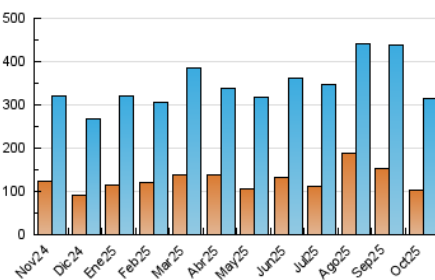

2. Secciones (Nacional)

	PAGINAS	%
HOME	75.113	18.29 %
RESTO	335.590	81.71 %

3. Por día del mes (Nacional)

Día	N. únicos	Visitas	Páginas	Día	N. únicos	Visitas	Páginas	Día	N. únicos	Visitas	Páginas
1	8.485	10.667	14.320	11	6.333	7.366	9.792	21	8.423	10.271	13.388
2	8.713	10.886	15.355	12	7.364	8.940	12.283	22	6.503	7.790	11.111
3	10.259	12.921	18.544	13	9.459	12.156	17.091	23	7.353	8.727	12.451
4	6.704	7.944	10.674	14	5.683	6.750	9.538	24	8.686	10.535	14.427
5	6.876	8.373	12.249	15	9.376	11.501	16.137	25	7.067	8.496	11.210
6	7.667	9.420	13.659	16	8.291	9.936	13.344	26	7.345	8.973	11.756
7	7.568	9.360	12.415	17	6.802	8.421	12.213	27	6.408	7.673	10.295
8	8.942	10.466	14.508	18	8.829	11.058	14.776	28	8.023	9.888	13.479
9	9.487	11.943	15.799	19	8.763	10.994	14.461	29	8.756	10.300	13.760
10	8.384	9.942	13.541	20	9.780	12.067	16.624	30	6.450	7.876	10.775
								31	6.238	7.455	10.728

4. Gráficas (Nacional)

4.1 Por día de la semana (promedio)

N. únicos / Visitas (x 100)

Páginas (x 100)

4.2 Por franja horaria (promedio)

Visitas_ (x 1000)

Páginas (x 1000)

4.3 Por meses

N. únicos / Visitas (x 1000)

Páginas (x 1000)

5. Observaciones

Este Medio Electrónico de Comunicación ha sido medido por la herramienta Google Analytics de Google (GA4).

6. Definiciones básicas (Para más información ver Normas Técnicas para el Control de los Medios Electrónicos de Comunicación)