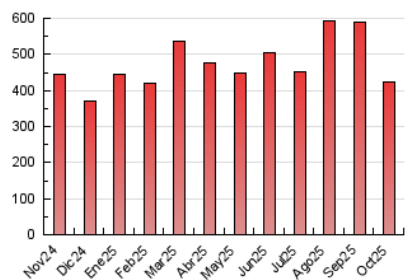

2. Secciones (Nacional)

	PAGINAS	%
HOME	75.113	18.29 %
RESTO	335.590	81.71 %

3. Por día del mes (Nacional)

Día	N. únicos	Visitas	Páginas	Día	N. únicos	Visitas	Páginas	Día	N. únicos	Visitas	Páginas
1	8.485	10.667	14.320	11	6.333	7.366	9.792	21	8.423	10.271	13.388
2	8.713	10.886	15.355	12	7.364	8.940	12.283	22	6.503	7.790	11.111
3	10.259	12.921	18.544	13	9.459	12.156	17.091	23	7.353	8.727	12.451
4	6.704	7.944	10.674	14	5.683	6.750	9.538	24	8.686	10.535	14.427
5	6.876	8.373	12.249	15	9.376	11.501	16.137	25	7.067	8.496	11.210
6	7.667	9.420	13.659	16	8.291	9.936	13.344	26	7.345	8.973	11.756
7	7.568	9.360	12.415	17	6.802	8.421	12.213	27	6.408	7.673	10.295
8	8.942	10.466	14.508	18	8.829	11.058	14.776	28	8.023	9.888	13.479
9	9.487	11.943	15.799	19	8.763	10.994	14.461	29	8.756	10.300	13.760
10	8.384	9.942	13.541	20	9.780	12.067	16.624	30	6.450	7.876	10.775
								31	6.238	7.455	10.728

4. Gráficas (Nacional)

4.1 Por día de la semana (promedio)

N. únicos / Visitas (x 100)

Páginas (x 100)

4.2 Por franja horaria (promedio)

Visitas_ (x 1000)

Páginas (x 1000)

4.3 Por meses

N. únicos / Visitas (x 1000)

Páginas (x 1000)

5. Observaciones

Este Medio Electrónico de Comunicación ha sido medido por la herramienta Google Analytics de Google (GA4).

6. Definiciones básicas (Para más información ver Normas Técnicas para el Control de los Medios Electrónicos de Comunicación)