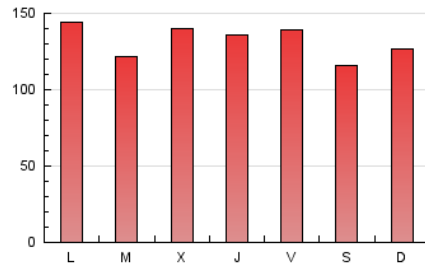

1. Cifras totales y promedios (Nacional)

MES - AÑO	NAVEGADORES UNICOS	VISITAS	PAGINAS
Octubre - 2025	101.771	314.760	423.839
PROMEDIO DIARIO	7.904	9.648	13.248
PROMEDIO LUNES-VIERNES	8.075	9.867	13.631
PROMEDIO SABADO-DOMINGO	7.410	9.018	12.150
PAGINAS / VISITAS	1,37		
DURACION MEDIA VISITAS	0:01:18		
TIEMPO INTERACCIÓN MEDIO	0:01:26		

2. Secciones (Nacional)

	PAGINAS	%
HOME	75.113	18.29 %
RESTO	335.590	81.71 %

3. Por día del mes (Nacional)

Día	N. únicos	Visitas	Páginas	Día	N. únicos	Visitas	Páginas	Día	N. únicos	Visitas	Páginas
1	8.485	10.667	14.320	11	6.333	7.366	9.792	21	8.423	10.271	13.388
2	8.713	10.886	15.355	12	7.364	8.940	12.283	22	6.503	7.790	11.111
3	10.259	12.921	18.544	13	9.459	12.156	17.091	23	7.353	8.727	12.451
4	6.704	7.944	10.674	14	5.683	6.750	9.538	24	8.686	10.535	14.427
5	6.876	8.373	12.249	15	9.376	11.501	16.137	25	7.067	8.496	11.210
6	7.667	9.420	13.659	16	8.291	9.936	13.344	26	7.345	8.973	11.756
7	7.568	9.360	12.415	17	6.802	8.421	12.213	27	6.408	7.673	10.295
8	8.942	10.466	14.508	18	8.829	11.058	14.776	28	8.023	9.888	13.479
9	9.487	11.943	15.799	19	8.763	10.994	14.461	29	8.756	10.300	13.760
10	8.384	9.942	13.541	20	9.780	12.067	16.624	30	6.450	7.876	10.775
								31	6.238	7.455	10.728

4. Gráficas (Nacional)

4.1 Por día de la semana (promedio)

N. únicos / Visitas (x 100)

Páginas (x 100)

4.2 Por franja horaria (promedio)

Visitas_ (x 1000)

Páginas (x 1000)

4.3 Por meses