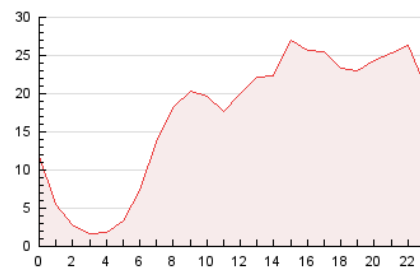

2. Secciones (Nacional)

	PAGINAS	%
HOME	75.113	18.29 %
RESTO	335.590	81.71 %

3. Por día del mes (Nacional)

Día	N. únicos	Visitas	Páginas	Día	N. únicos	Visitas	Páginas	Día	N. únicos	Visitas	Páginas
1	8.485	10.667	14.320	11	6.333	7.366	9.792	21	8.423	10.271	13.388
2	8.713	10.886	15.355	12	7.364	8.940	12.283	22	6.503	7.790	11.111
3	10.259	12.921	18.544	13	9.459	12.156	17.091	23	7.353	8.727	12.451
4	6.704	7.944	10.674	14	5.683	6.750	9.538	24	8.686	10.535	14.427
5	6.876	8.373	12.249	15	9.376	11.501	16.137	25	7.067	8.496	11.210
6	7.667	9.420	13.659	16	8.291	9.936	13.344	26	7.345	8.973	11.756
7	7.568	9.360	12.415	17	6.802	8.421	12.213	27	6.408	7.673	10.295
8	8.942	10.466	14.508	18	8.829	11.058	14.776	28	8.023	9.888	13.479
9	9.487	11.943	15.799	19	8.763	10.994	14.461	29	8.756	10.300	13.760
10	8.384	9.942	13.541	20	9.780	12.067	16.624	30	6.450	7.876	10.775
								31	6.238	7.455	10.728

4. Gráficas (Nacional)

4.1 Por día de la semana (promedio)

N. únicos / Visitas (x 100)

Páginas (x 100)

4.2 Por franja horaria (promedio)

Visitas_ (x 1000)

Páginas (x 1000)

4.3 Por meses