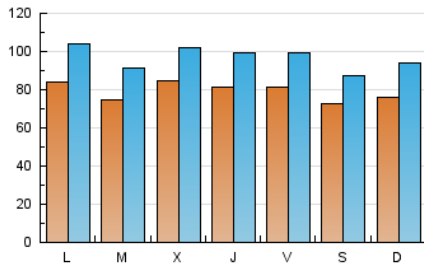

1. Cifras totales y promedios (Nacional e Internacional)

MES - AÑO	NAVEGADORES UNICOS	VISITAS	PAGINAS
Octubre - 2025	103.081	316.013	426.560
PROMEDIO DIARIO	7.955	9.705	13.333
PROMEDIO LUNES-VIERNES	8.131	9.927	13.721
PROMEDIO SABADO-DOMINGO	7.449	9.065	12.217
PAGINAS / VISITAS	1,37		
DURACION MEDIA VISITAS	0:01:18		
TIEMPO INTERACCIÓN MEDIO	0:01:25		

2. Secciones (Nacional e Internacional)

	PAGINAS	%
HOME	75.718	18.32 %
RESTO	337.608	81.68 %

3. Por día del mes (Nacional e Internacional)

Día	N. únicos	Visitas	Páginas	Día	N. únicos	Visitas	Páginas	Día	N. únicos	Visitas	Páginas
1	8.539	10.752	14.417	11	6.361	7.381	9.840	21	8.480	10.334	13.475
2	8.756	10.930	15.422	12	7.411	9.012	12.370	22	6.554	7.827	11.185
3	10.301	13.008	18.652	13	9.531	12.236	17.192	23	7.407	8.794	12.535
4	6.743	7.992	10.746	14	5.733	6.797	9.639	24	8.732	10.601	14.539
5	6.917	8.433	12.340	15	9.439	11.553	16.253	25	7.086	8.555	11.243
6	7.714	9.458	13.763	16	8.347	10.014	13.434	26	7.396	9.032	11.828
7	7.618	9.414	12.503	17	6.893	8.485	12.332	27	6.461	7.738	10.365
8	9.003	10.517	14.595	18	8.879	11.092	14.849	28	8.071	9.927	13.550
9	9.547	12.014	15.890	19	8.796	11.023	14.517	29	8.799	10.339	13.838
10	8.424	10.003	13.617	20	9.851	12.097	16.720	30	6.498	7.936	10.837
								31	6.306	7.557	10.840

4. Gráficas (Nacional e Internacional)

4.1 Por día de la semana (promedio)

N. únicos / Visitas (x 100)

Páginas (x 100)

4.2 Por franja horaria (promedio)

Visitas_ (x 1000)

Páginas (x 1000)

4.3 Por meses