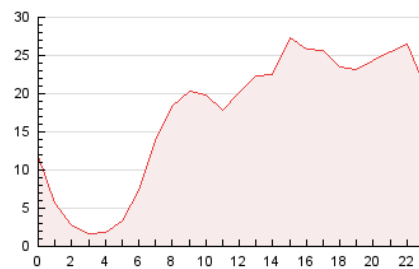

2. Secciones (Nacional e Internacional)

	PAGINAS	%
HOME	75.718	18.32 %
RESTO	337.608	81.68 %

3. Por día del mes (Nacional e Internacional)

Día	N. únicos	Visitas	Páginas	Día	N. únicos	Visitas	Páginas	Día	N. únicos	Visitas	Páginas
1	8.539	10.752	14.417	11	6.361	7.381	9.840	21	8.480	10.334	13.475
2	8.756	10.930	15.422	12	7.411	9.012	12.370	22	6.554	7.827	11.185
3	10.301	13.008	18.652	13	9.531	12.236	17.192	23	7.407	8.794	12.535
4	6.743	7.992	10.746	14	5.733	6.797	9.639	24	8.732	10.601	14.539
5	6.917	8.433	12.340	15	9.439	11.553	16.253	25	7.086	8.555	11.243
6	7.714	9.458	13.763	16	8.347	10.014	13.434	26	7.396	9.032	11.828
7	7.618	9.414	12.503	17	6.893	8.485	12.332	27	6.461	7.738	10.365
8	9.003	10.517	14.595	18	8.879	11.092	14.849	28	8.071	9.927	13.550
9	9.547	12.014	15.890	19	8.796	11.023	14.517	29	8.799	10.339	13.838
10	8.424	10.003	13.617	20	9.851	12.097	16.720	30	6.498	7.936	10.837
								31	6.306	7.557	10.840

4. Gráficas (Nacional e Internacional)

4.1 Por día de la semana (promedio)

N. únicos / Visitas (x 100)

Páginas (x 100)

4.2 Por franja horaria (promedio)

Visitas_ (x 1000)

Páginas (x 1000)

4.3 Por meses