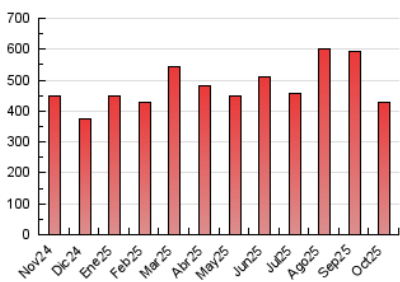

Páginas (x 1000)