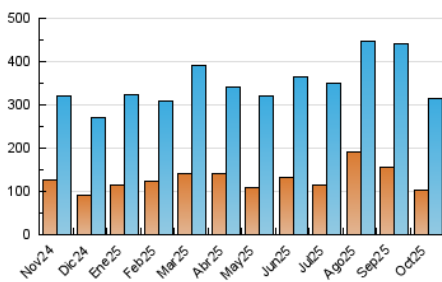

4.3 Por meses

N. únicos / Visitas (x 1000)