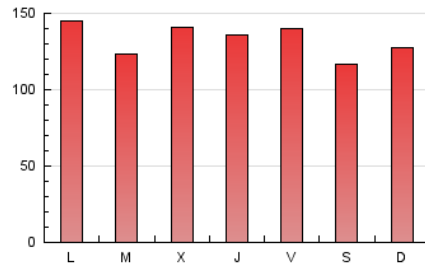

1. Cifras totales y promedios (Nacional e Internacional)

MES - AÑO	NAVEGADORES UNICOS	VISITAS	PAGINAS
Octubre - 2025	103.081	316.013	426.560
PROMEDIO DIARIO	7.955	9.705	13.333
PROMEDIO LUNES-VIERNES	8.131	9.927	13.721
PROMEDIO SABADO-DOMINGO	7.449	9.065	12.217
PAGINAS / VISITAS	1,37		
DURACION MEDIA VISITAS	0:01:18		
TIEMPO INTERACCIÓN MEDIO	0:01:25		

2. Secciones (Nacional e Internacional)

	PAGINAS	%
HOME	75.718	18.32 %
RESTO	337.608	81.68 %

3. Por día del mes (Nacional e Internacional)

Día	N. únicos	Visitas	Páginas	Día	N. únicos	Visitas	Páginas	Día	N. únicos	Visitas	Páginas
1	8.539	10.752	14.417	11	6.361	7.381	9.840	21	8.480	10.334	13.475
2	8.756	10.930	15.422	12	7.411	9.012	12.370	22	6.554	7.827	11.185
3	10.301	13.008	18.652	13	9.531	12.236	17.192	23	7.407	8.794	12.535
4	6.743	7.992	10.746	14	5.733	6.797	9.639	24	8.732	10.601	14.539
5	6.917	8.433	12.340	15	9.439	11.553	16.253	25	7.086	8.555	11.243
6	7.714	9.458	13.763	16	8.347	10.014	13.434	26	7.396	9.032	11.828
7	7.618	9.414	12.503	17	6.893	8.485	12.332	27	6.461	7.738	10.365
8	9.003	10.517	14.595	18	8.879	11.092	14.849	28	8.071	9.927	13.550
9	9.547	12.014	15.890	19	8.796	11.023	14.517	29	8.799	10.339	13.838
10	8.424	10.003	13.617	20	9.851	12.097	16.720	30	6.498	7.936	10.837
								31	6.306	7.557	10.840

4. Gráficas (Nacional e Internacional)

4.1 Por día de la semana (promedio)

N. únicos / Visitas (x 100)

Páginas (x 100)

4.2 Por franja horaria (promedio)

Visitas_ (x 1000)

Páginas (x 1000)

4.3 Por meses