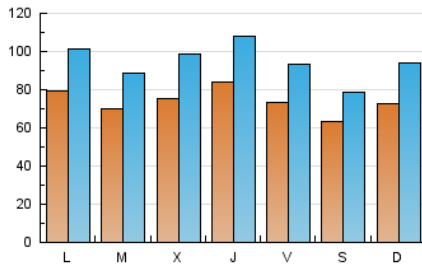

1. Cifras totales y promedios (Nacional)

MES - AÑO	NAVEGADORES UNICOS	VISITAS	PAGINAS
Septiembre - 2021	86.026	285.899	440.368
PROMEDIO DIARIO	7.446	9.530	14.679
PROMEDIO LUNES-VIERNES	7.681	9.846	15.219
PROMEDIO SABADO-DOMINGO	6.802	8.662	13.194
PAGINAS / VISITAS	1,54		
DURACION MEDIA VISITAS	0:01:13		
DURACION MEDIA PAGINAS	0:02:15		

2. Secciones (Nacional)

	PAGINAS	%
HOME	136.029	30.89 %
RESTO	304.339	69.11 %

3. Por día del mes (Nacional)

Día	N. únicos	Visitas	Páginas	Día	N. únicos	Visitas	Páginas	Día	N. únicos	Visitas	Páginas
1	8.637	11.277	17.186	11	7.048	8.740	12.350	21	7.187	8.958	13.704
2	8.056	10.132	15.143	12	6.036	7.787	11.849	22	7.341	9.446	14.893
3	6.058	7.671	11.581	13	6.987	8.784	13.538	23	7.662	9.562	14.613
4	5.151	6.463	10.412	14	7.277	8.767	13.015	24	6.644	8.253	13.147
5	7.229	9.521	14.963	15	9.967	12.784	19.445	25	6.517	7.919	11.248
6	8.549	10.921	16.897	16	10.579	13.935	21.995	26	8.029	10.197	17.218
7	8.148	10.567	16.093	17	8.125	10.313	16.332	27	6.332	8.124	12.974
8	6.834	9.202	14.832	18	6.628	8.457	12.510	28	5.476	7.050	10.324
9	7.178	9.633	16.462	19	7.774	10.209	15.003	29	5.018	6.559	10.373
10	8.553	11.044	16.721	20	9.951	12.735	18.226	30	8.417	10.889	17.321

4. Gráficas (Nacional)

4.1 Por día de la semana (promedio)

N. únicos / Visitas (x 100)

Páginas (x 100)

4.2 Por franja horaria (promedio)

Visitas (x 1000)

Páginas (x 1000)

4.3 Por meses