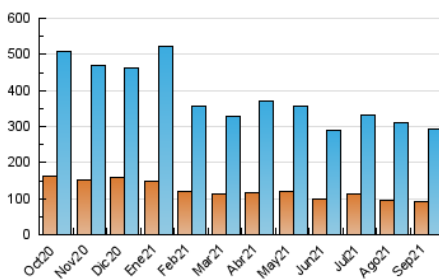

4.3 Por meses

N. únicos / Visitas (x 1000)