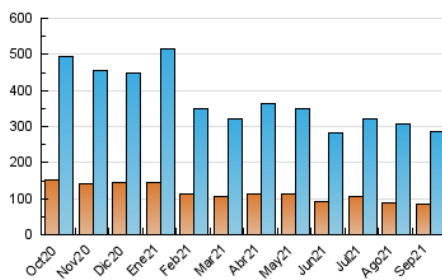

4.3 Por meses

N. únicos / Visitas (x 1000)