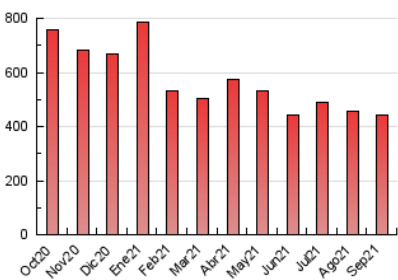

Páginas (x 1000)