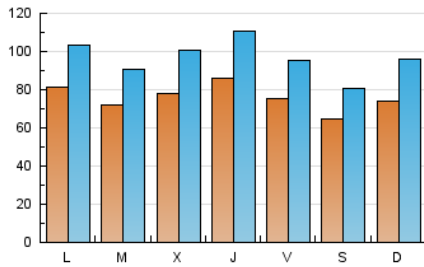

1. Cifras totales y promedios (Nacional e Internacional)

MES - AÑO	NAVEGADORES UNICOS	VISITAS	PAGINAS
Septiembre - 2021	91.219	291.782	446.896
PROMEDIO DIARIO	7.632	9.726	14.897
PROMEDIO LUNES-VIERNES	7.884	10.058	15.453
PROMEDIO SABADO-DOMINGO	6.940	8.815	13.366
PAGINAS / VISITAS	1,53		
DURACION MEDIA VISITAS	0:01:12		
DURACION MEDIA PAGINAS	0:02:15		

2. Secciones (Nacional e Internacional)

	PAGINAS	%
HOME	136.520	30.55 %
RESTO	310.376	69.45 %

3. Por día del mes (Nacional e Internacional)

Día	N. únicos	Visitas	Páginas	Día	N. únicos	Visitas	Páginas	Día	N. únicos	Visitas	Páginas
1	8.843	11.503	17.428	11	7.213	8.922	12.553	21	7.401	9.159	13.932
2	8.234	10.348	15.409	12	6.155	7.931	12.002	22	7.546	9.662	15.141
3	6.273	7.866	11.799	13	7.151	8.960	13.754	23	7.845	9.774	14.834
4	5.309	6.624	10.603	14	7.409	8.904	13.176	24	6.840	8.452	13.359
5	7.377	9.679	15.135	15	10.225	13.054	19.729	25	6.634	8.062	11.409
6	8.770	11.148	17.161	16	10.788	14.112	22.166	26	8.151	10.335	17.371
7	8.385	10.817	16.383	17	8.320	10.540	16.585	27	6.568	8.373	13.247
8	7.034	9.436	15.082	18	6.802	8.636	12.709	28	5.720	7.302	10.596
9	7.380	9.836	16.689	19	7.882	10.328	15.144	29	5.224	6.770	10.607
10	8.702	11.206	16.888	20	10.167	12.944	18.463	30	8.615	11.099	17.542

4. Gráficas (Nacional e Internacional)

4.1 Por día de la semana (promedio)

N. únicos / Visitas (x 100)

Páginas (x 100)

4.2 Por franja horaria (promedio)

Visitas_ (x 1000)

Páginas (x 1000)

4.3 Por meses