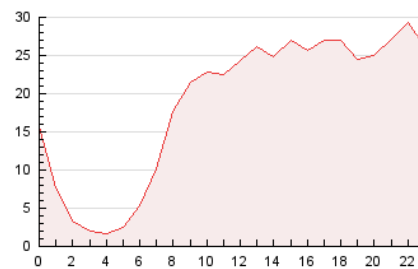

2. Secciones (Nacional e Internacional)

	PAGINAS	%
HOME	136.520	30.55 %
RESTO	310.376	69.45 %

3. Por día del mes (Nacional e Internacional)

Día	N. únicos	Visitas	Páginas	Día	N. únicos	Visitas	Páginas	Día	N. únicos	Visitas	Páginas
1	8.843	11.503	17.428	11	7.213	8.922	12.553	21	7.401	9.159	13.932
2	8.234	10.348	15.409	12	6.155	7.931	12.002	22	7.546	9.662	15.141
3	6.273	7.866	11.799	13	7.151	8.960	13.754	23	7.845	9.774	14.834
4	5.309	6.624	10.603	14	7.409	8.904	13.176	24	6.840	8.452	13.359
5	7.377	9.679	15.135	15	10.225	13.054	19.729	25	6.634	8.062	11.409
6	8.770	11.148	17.161	16	10.788	14.112	22.166	26	8.151	10.335	17.371
7	8.385	10.817	16.383	17	8.320	10.540	16.585	27	6.568	8.373	13.247
8	7.034	9.436	15.082	18	6.802	8.636	12.709	28	5.720	7.302	10.596
9	7.380	9.836	16.689	19	7.882	10.328	15.144	29	5.224	6.770	10.607
10	8.702	11.206	16.888	20	10.167	12.944	18.463	30	8.615	11.099	17.542

4. Gráficas (Nacional e Internacional)

4.1 Por día de la semana (promedio)

N. únicos / Visitas (x 100)

Páginas (x 100)

4.2 Por franja horaria (promedio)

Visitas_ (x 1000)

Páginas (x 1000)

4.3 Por meses