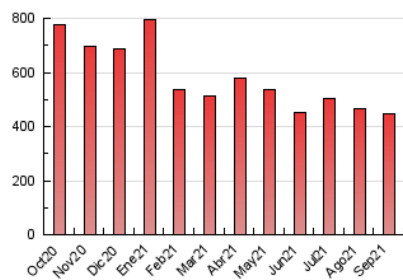

Páginas (x 1000)