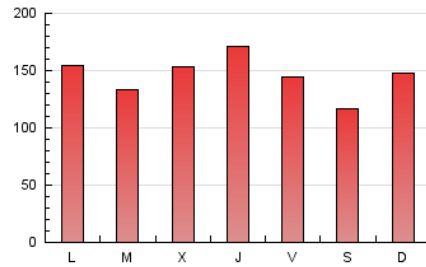

1. Cifras totales y promedios (Nacional)

MES - AÑO	NAVEGADORES UNICOS	VISITAS	PAGINAS
Septiembre - 2021	86.026	285.899	440.368
PROMEDIO DIARIO	7.446	9.530	14.679
PROMEDIO LUNES-VIERNES	7.681	9.846	15.219
PROMEDIO SABADO-DOMINGO	6.802	8.662	13.194
PAGINAS / VISITAS	1,54		
DURACION MEDIA VISITAS	0:01:13		
DURACION MEDIA PAGINAS	0:02:15		

2. Secciones (Nacional)

	PAGINAS	%
HOME	136.029	30.89 %
RESTO	304.339	69.11 %

3. Por día del mes (Nacional)

Día	N. únicos	Visitas	Páginas	Día	N. únicos	Visitas	Páginas	Día	N. únicos	Visitas	Páginas
1	8.637	11.277	17.186	11	7.048	8.740	12.350	21	7.187	8.958	13.704
2	8.056	10.132	15.143	12	6.036	7.787	11.849	22	7.341	9.446	14.893
3	6.058	7.671	11.581	13	6.987	8.784	13.538	23	7.662	9.562	14.613
4	5.151	6.463	10.412	14	7.277	8.767	13.015	24	6.644	8.253	13.147
5	7.229	9.521	14.963	15	9.967	12.784	19.445	25	6.517	7.919	11.248
6	8.549	10.921	16.897	16	10.579	13.935	21.995	26	8.029	10.197	17.218
7	8.148	10.567	16.093	17	8.125	10.313	16.332	27	6.332	8.124	12.974
8	6.834	9.202	14.832	18	6.628	8.457	12.510	28	5.476	7.050	10.324
9	7.178	9.633	16.462	19	7.774	10.209	15.003	29	5.018	6.559	10.373
10	8.553	11.044	16.721	20	9.951	12.735	18.226	30	8.417	10.889	17.321

4. Gráficas (Nacional)

4.1 Por día de la semana (promedio)

N. únicos / Visitas (x 100)

Páginas (x 100)

4.2 Por franja horaria (promedio)

Visitas (x 1000)

Páginas (x 1000)

4.3 Por meses