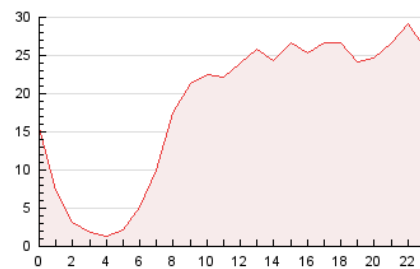

2. Secciones (Nacional)

	PAGINAS	%
HOME	136.029	30.89 %
RESTO	304.339	69.11 %

3. Por día del mes (Nacional)

Día	N. únicos	Visitas	Páginas	Día	N. únicos	Visitas	Páginas	Día	N. únicos	Visitas	Páginas
1	8.637	11.277	17.186	11	7.048	8.740	12.350	21	7.187	8.958	13.704
2	8.056	10.132	15.143	12	6.036	7.787	11.849	22	7.341	9.446	14.893
3	6.058	7.671	11.581	13	6.987	8.784	13.538	23	7.662	9.562	14.613
4	5.151	6.463	10.412	14	7.277	8.767	13.015	24	6.644	8.253	13.147
5	7.229	9.521	14.963	15	9.967	12.784	19.445	25	6.517	7.919	11.248
6	8.549	10.921	16.897	16	10.579	13.935	21.995	26	8.029	10.197	17.218
7	8.148	10.567	16.093	17	8.125	10.313	16.332	27	6.332	8.124	12.974
8	6.834	9.202	14.832	18	6.628	8.457	12.510	28	5.476	7.050	10.324
9	7.178	9.633	16.462	19	7.774	10.209	15.003	29	5.018	6.559	10.373
10	8.553	11.044	16.721	20	9.951	12.735	18.226	30	8.417	10.889	17.321

4. Gráficas (Nacional)

4.1 Por día de la semana (promedio)

N. únicos / Visitas (x 100)

Páginas (x 100)

4.2 Por franja horaria (promedio)

Visitas (x 1000)

Páginas (x 1000)

4.3 Por meses