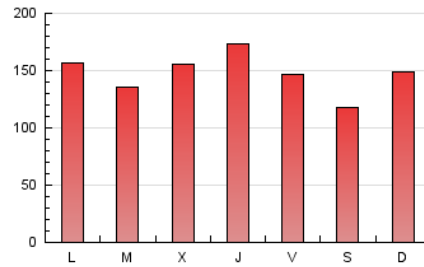

1. Cifras totales y promedios (Nacional e Internacional)

MES - AÑO	NAVEGADORES UNICOS	VISITAS	PAGINAS
Septiembre - 2021	91.219	291.782	446.896
PROMEDIO DIARIO	7.632	9.726	14.897
PROMEDIO LUNES-VIERNES	7.884	10.058	15.453
PROMEDIO SABADO-DOMINGO	6.940	8.815	13.366
PAGINAS / VISITAS	1,53		
DURACION MEDIA VISITAS	0:01:12		
DURACION MEDIA PAGINAS	0:02:15		

2. Secciones (Nacional e Internacional)

	PAGINAS	%
HOME	136.520	30.55 %
RESTO	310.376	69.45 %

3. Por día del mes (Nacional e Internacional)

Día	N. únicos	Visitas	Páginas	Día	N. únicos	Visitas	Páginas	Día	N. únicos	Visitas	Páginas
1	8.843	11.503	17.428	11	7.213	8.922	12.553	21	7.401	9.159	13.932
2	8.234	10.348	15.409	12	6.155	7.931	12.002	22	7.546	9.662	15.141
3	6.273	7.866	11.799	13	7.151	8.960	13.754	23	7.845	9.774	14.834
4	5.309	6.624	10.603	14	7.409	8.904	13.176	24	6.840	8.452	13.359
5	7.377	9.679	15.135	15	10.225	13.054	19.729	25	6.634	8.062	11.409
6	8.770	11.148	17.161	16	10.788	14.112	22.166	26	8.151	10.335	17.371
7	8.385	10.817	16.383	17	8.320	10.540	16.585	27	6.568	8.373	13.247
8	7.034	9.436	15.082	18	6.802	8.636	12.709	28	5.720	7.302	10.596
9	7.380	9.836	16.689	19	7.882	10.328	15.144	29	5.224	6.770	10.607
10	8.702	11.206	16.888	20	10.167	12.944	18.463	30	8.615	11.099	17.542

4. Gráficas (Nacional e Internacional)

4.1 Por día de la semana (promedio)

N. únicos / Visitas (x 100)

Páginas (x 100)

4.2 Por franja horaria (promedio)

Visitas_ (x 1000)

Páginas (x 1000)

4.3 Por meses