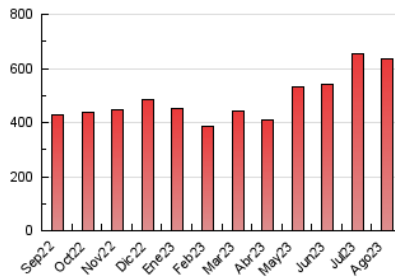

### 3. Por día del mes (Nacional e Internacional)

Día	N. únicos	Visitas	Páginas	Día	N. únicos	Visitas	Páginas	Día	N. únicos	Visitas	Páginas
1	23.388	29.660	41.752	11	12.602	14.968	20.571	21	17.933	20.290	25.924
2	18.749	22.930	30.062	12	16.802	20.080	25.771	22	13.803	16.828	22.454
3	12.356	15.062	22.435	13	9.395	11.314	14.627	23	9.134	11.730	16.013
4	13.060	16.467	24.247	14	8.244	10.515	15.788	24	7.559	9.745	13.819
5	8.825	10.959	16.191	15	4.998	6.151	8.697	25	10.081	12.702	19.089
6	11.247	13.918	19.303	16	10.995	13.944	20.036	26	8.312	10.080	13.716
7	13.274	16.296	22.997	17	17.937	23.010	29.560	27	8.127	9.963	13.861
8	12.662	15.694	20.861	18	16.654	18.533	24.628	28	7.110	8.917	13.764
9	9.804	12.825	18.026	19	10.297	12.443	16.362	29	6.688	8.518	12.520
10	13.399	17.374	24.325	20	28.004	32.460	40.176	30	6.784	8.511	12.781
								31	7.273	9.055	13.352

##### 4.1 Por día de la semana (promedio)

N. únicos / Visitas (x 100)

Páginas (x 100)

##### 4.2 Por franja horaria (promedio)

Visitas\_ (x 1000)

Páginas (x 1000)

##### 4.3 Por meses

N. únicos / Visitas (x 1000)

Páginas (x 1000)