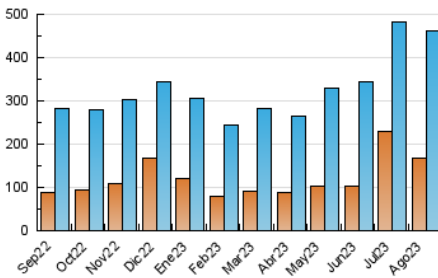

4.2 Por franja horaria (promedio)

Visitas_ (x 1000)

Páginas (x 1000)

4.3 Por meses

N. únicos / Visitas (x 1000)