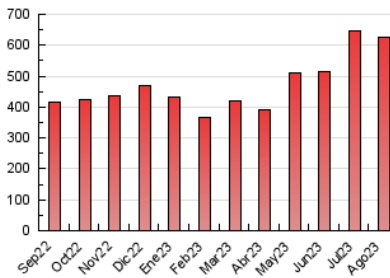

#### 3. Por día del mes (Nacional)

Día	N. únicos	Visitas	Páginas	Día	N. únicos	Visitas	Páginas	Día	N. únicos	Visitas	Páginas
1	23.111	29.186	41.354	11	12.325	14.637	20.272	21	17.665	20.059	25.671
2	18.455	22.719	29.748	12	16.587	19.904	25.503	22	13.535	16.551	22.181
3	12.183	14.803	22.188	13	9.217	11.158	14.411	23	8.955	11.523	15.794
4	12.757	16.102	23.903	14	8.029	10.256	15.502	24	7.344	9.502	13.590
5	8.649	10.769	15.961	15	4.803	5.912	8.453	25	9.844	12.388	18.824
6	11.034	13.707	19.095	16	10.798	13.772	19.802	26	8.175	9.965	13.534
7	13.069	16.106	22.757	17	17.657	22.595	29.261	27	7.472	9.238	13.154
8	12.382	15.476	20.567	18	16.387	18.331	24.319	28	6.871	8.638	13.474
9	9.562	12.616	17.767	19	10.085	12.201	16.125	29	6.461	8.288	12.252
10	13.095	17.075	23.964	20	27.760	32.182	39.838	30	6.547	8.306	12.506
								31	7.022	8.824	13.078

##### 4.1 Por día de la semana (promedio)

N. únicos / Visitas (x 100)

Páginas (x 100)

##### 4.2 Por franja horaria (promedio)

Visitas\_ (x 1000)

Páginas (x 1000)

##### 4.3 Por meses

N. únicos / Visitas (x 1000)

Páginas (x 1000)