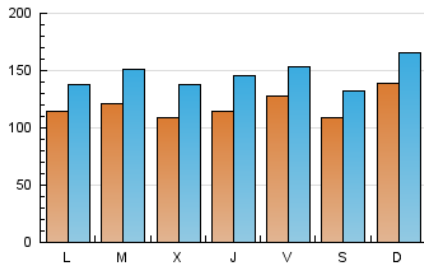

4. Gráficas (Nacional)

4.1 Por día de la semana (promedio)

N. únicos / Visitas (x 100)