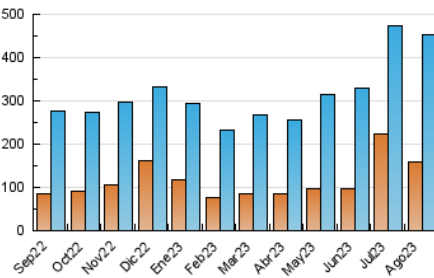

4.2 Por franja horaria (promedio)

Visitas_ (x 1000)

Páginas (x 1000)

4.3 Por meses

N. únicos / Visitas (x 1000)