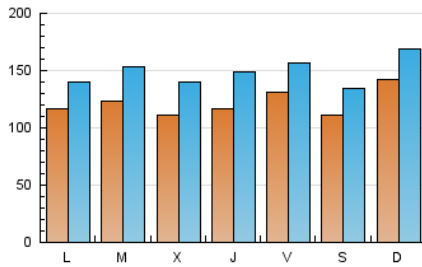

4. Gráficas (Nacional e Internacional)

4.1 Por día de la semana (promedio)

N. únicos / Visitas (x 100)